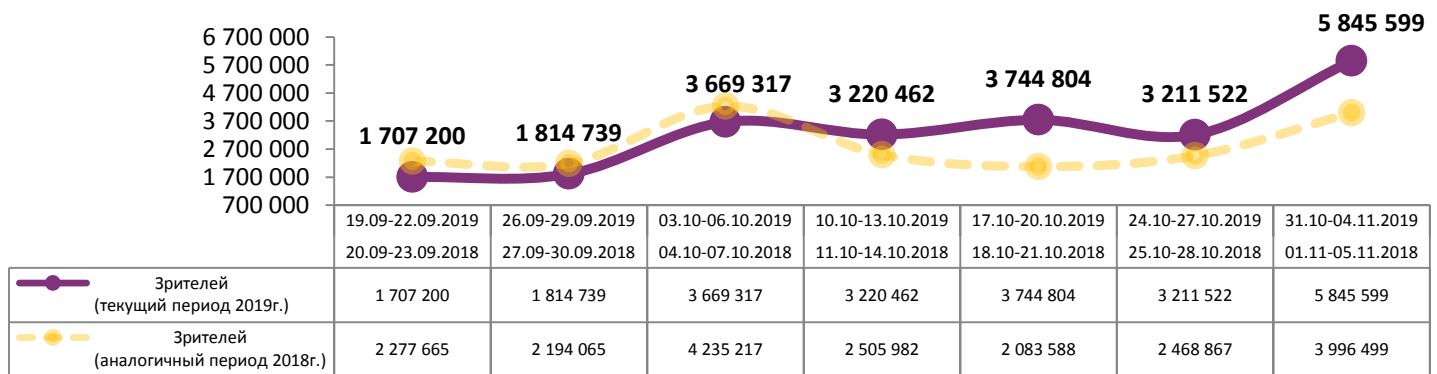

**Динамика количества зрителей по уикендам**

**Динамика средней цены билета по уикендам**

**Доля зрителей**

**Доля сеансов**

Временные промежутки по времени начала сеанса считаются следующим образом: «Утро» - с 06:00 до 11:59, «День» - с 12:00 по 17:59, «Вечер» - с 18:00 по 23:59, «Ночь» - с 00:00 по 05:59.

Доля зрителей отдельного фильма рассчитывается как соотношение количества проданных билетов на сеансы фильма в указанный период к количеству проданных билетов на все сеансы фильмов, демонстрируемых в аналогичный временной промежуток.

Доля сеансов отдельного релиза рассчитывается как соотношение количества состоявшихся сеансов фильма в указанный период к количеству состоявшихся сеансов всех фильмов, демонстрируемых в аналогичный временной промежуток.