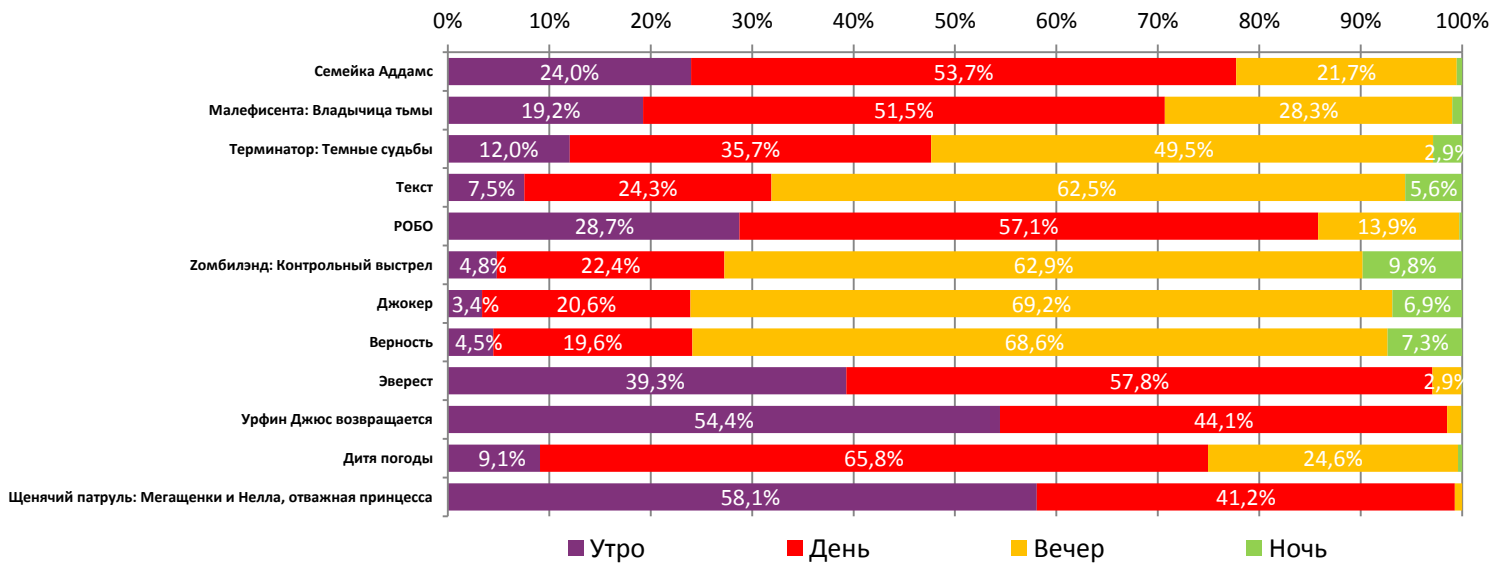

Распределение сеансов фильмов ТОП-12 по времени показа

ТОП-12 по наработке на сеанс

№	Название фильма	Количество сеансов	Наработка, зрителей	В % от средней наработки на сеанс
1	Малефисента: Владычица тьмы	20 075	59	170%
2	Семейка Аддамс	33 907	56	159%
3	Эверест	3 157	43	124%
4	Джокер	4 509	42	120%
5	Дождливый день в Нью-Йорке	480	40	115%
6	Дитя погоды	2 199	39	112%
7	Текст	11 838	30	85%
8	Терминатор: Темные судьбы	36 922	29	84%
9	Сестренка	85	28	79%
10	Девушки бывают разные	107	27	78%
11	Щенячий патруль: Мегашенки и Нелла, отважная принцесса	2 127	24	70%
12	Зомбилэнд: Контрольный выстрел	9 596	22	64%

35 – средняя наработка на сеанс (зрителей на сеанс) в отчетном периоде.