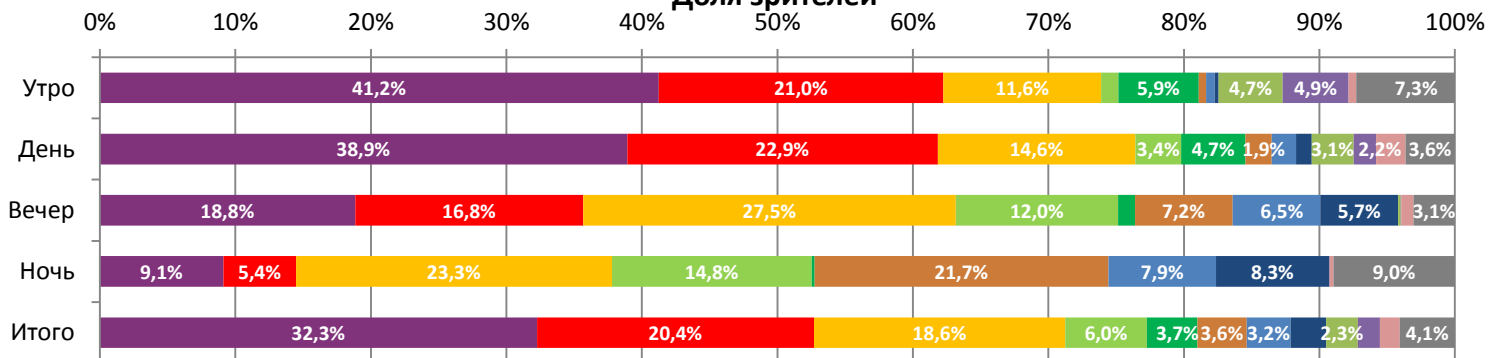

**Динамика количества зрителей по уикендам**

**Динамика средней цены билета по уикендам**

**Доля зрителей**

**Доля сеансов**

Временные промежутки по времени начала сеанса считаются следующим образом: «Утро» - с 06:00 до 11:59, «День» - с 12:00 по 17:59, «Вечер» - с 18:00 по 23:59, «Ночь» - с 00:00 по 05:59.

Доля зрителей отдельного фильма рассчитывается как соотношение количества проданных билетов на сеансы фильма в указанный период к количеству проданных билетов на все сеансы фильмов, демонстрируемых в аналогичный временной промежуток.

Доля сеансов отдельного релиза рассчитывается как соотношение количества состоявшихся сеансов фильма в указанный период к количеству состоявшихся сеансов всех фильмов, демонстрируемых в аналогичный временной промежуток.