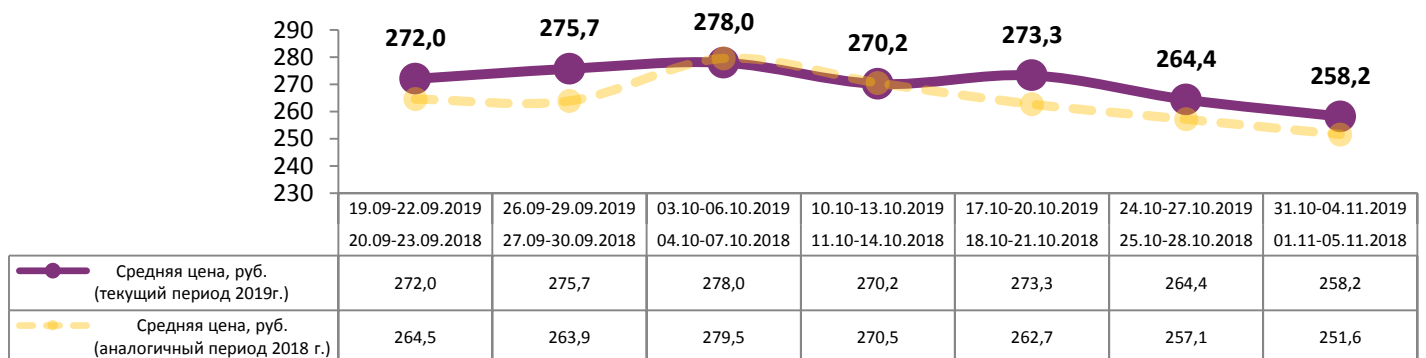

**Динамика количества зрителей по уикендам**

**Динамика средней цены билета по уикендам**

**Доля зрителей**

**Доля сеансов**

Временные промежутки по времени начала сеанса считаются следующим образом: «Утро» - с 06:00 до 11:59, «День» - с 12:00 по 17:59, «Вечер» - с 18:00 по 23:59, «Ночь» - с 00:00 по 05:59.

Доля зрителей отдельного фильма рассчитывается как соотношение количества проданных билетов на сеансы фильма в указанный период к количеству проданных билетов на все сеансы фильмов, демонстрируемых в аналогичный временной промежуток.

Доля сеансов отдельного релиза рассчитывается как соотношение количества состоявшихся сеансов фильма в указанный период к количеству состоявшихся сеансов всех фильмов, демонстрируемых в аналогичный временной промежуток.