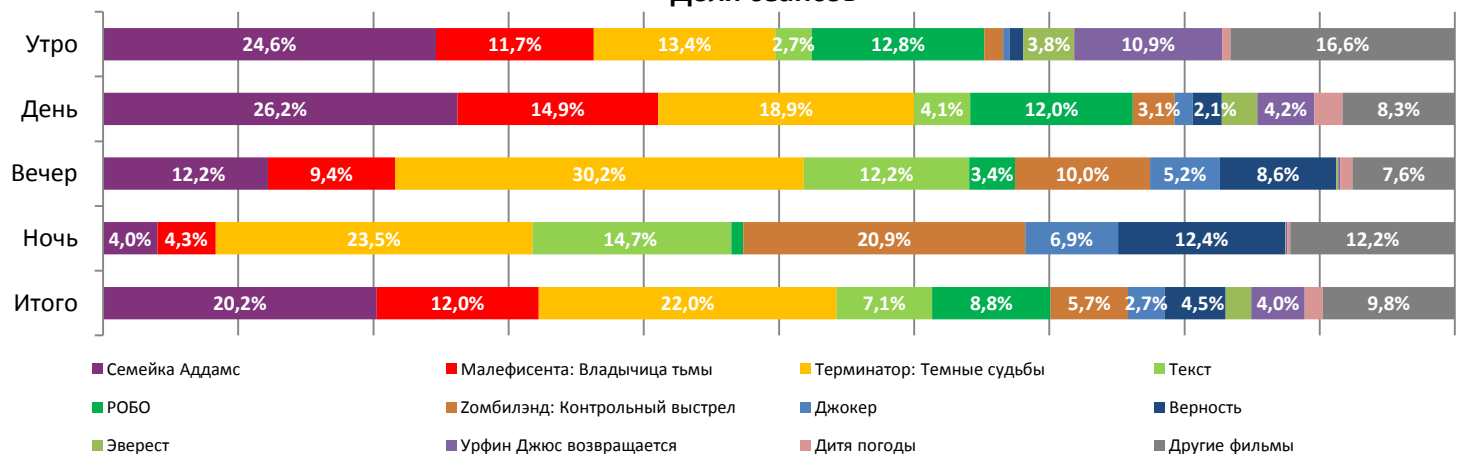

**Динамика количества зрителей по уикендам**

**Динамика средней цены билета по уикендам**

**Доля зрителей**

**Доля сеансов**

Временные промежутки по времени начала сеанса считаются следующим образом: «Утро» - с 06:00 до 11:59, «День» - с 12:00 по 17:59, «Вечер» - с 18:00 по 23:59, «Ночь» - с 00:00 по 05:59.

Доля зрителей отдельного фильма рассчитывается как соотношение количества проданных билетов на сеансы фильма в указанный период к количеству проданных билетов на все сеансы фильмов, демонстрируемых в аналогичный временной промежуток.

Доля сеансов отдельного релиза рассчитывается как соотношение количества состоявшихся сеансов фильма в указанный период к количеству состоявшихся сеансов всех фильмов, демонстрируемых в аналогичный временной промежуток.