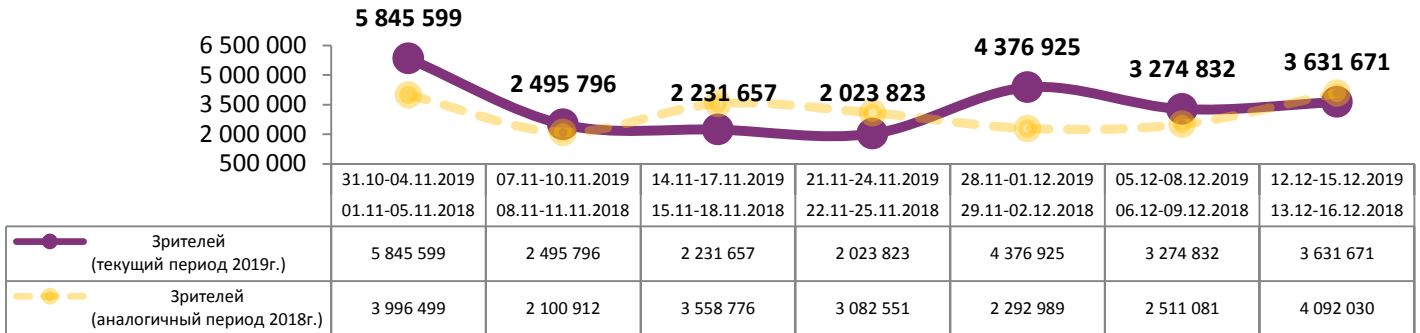

Динамика количества зрителей по уикендам

Динамика средней цены билета по уикендам