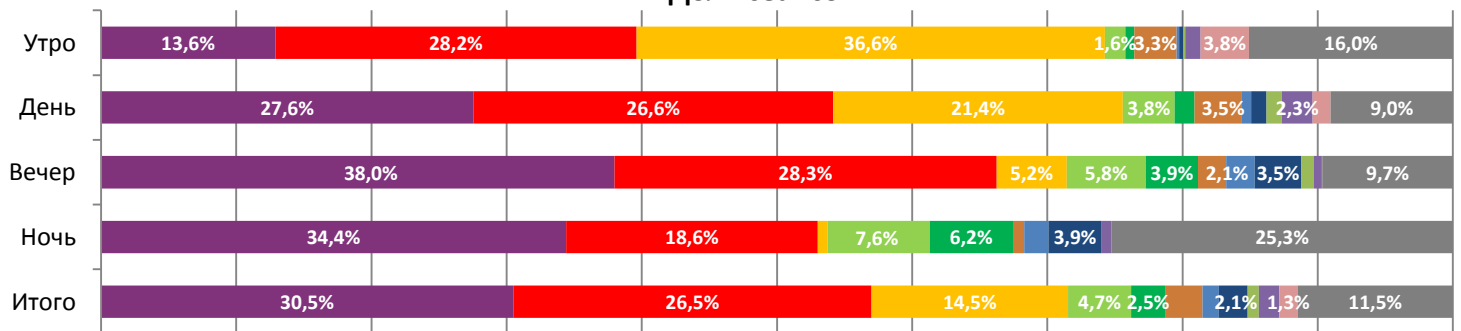

Динамика количества зрителей по уикендам

Динамика средней цены билета по уикендам

Доля зрителей

Доля сеансов

- Полицейский с Рублевки. Новогодний Беспредел 2
- Джуманджи: Новый уровень
- Холодное сердце II
- Рождество на двоих
- Достать ножи
- Ржев
- Ford против Ferrari
- Сиротский Бруклин
- Алла Пугачёва. Тот самый концерт
- Лев Яшин. Вратарь моей мечты
- Щенячий патруль: Мегащенки и Отважные птенцы
- Другие фильмы

Временные промежутки по времени начала сеанса считаются следующим образом: «Утро» - с 06:00 до 11:59, «День» - с 12:00 по 17:59, «Вечер» - с 18:00 по 23:59, «Ночь» - с 00:00 по 05:59.

Доля зрителей отдельного фильма рассчитывается как соотношение количества проданных билетов на сеансы фильма в указанный период к количеству проданных билетов на все сеансы фильмов, демонстрируемых в аналогичный временной промежуток.

Доля сеансов отдельного релиза рассчитывается как соотношение количества состоявшихся сеансов фильма в указанный период к количеству состоявшихся сеансов всех фильмов, демонстрируемых в аналогичный временной промежуток.