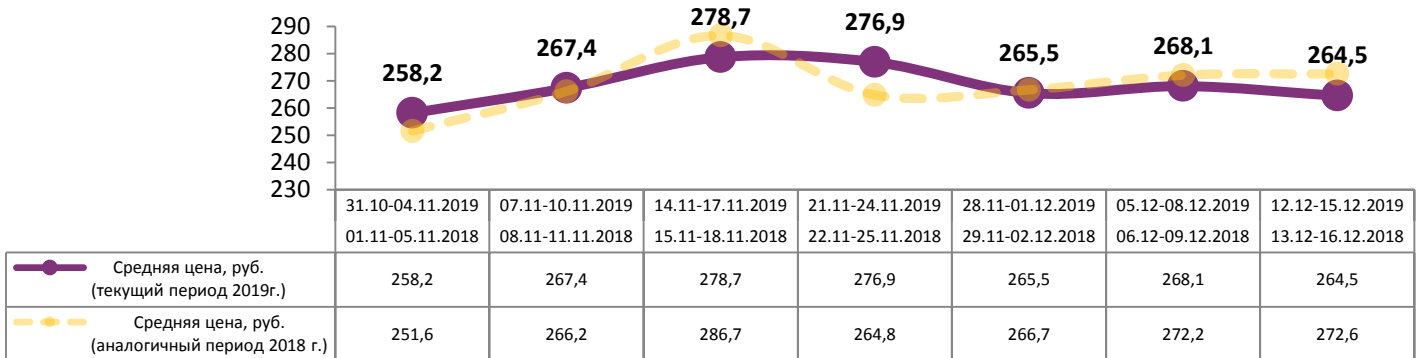

Динамика количества зрителей по уикендам

Динамика средней цены билета по уикендам

Доля зрителей

Доля сеансов

- Полицейский с Рублевки. Новогодний Беспредел 2
- Джуманджи: Новый уровень
- Холодное сердце II
- Рождество на двоих
- Достать ножи
- Ржев
- Ford против Ferrari
- Сиротский Бруклин
- Алла Пугачёва. Тот самый концерт
- Лев Яшин. Вратарь моей мечты
- Щенячий патруль: Мегащенки и Отважные птенцы
- Другие фильмы

Временные промежутки по времени начала сеанса считаются следующим образом: «Утро» - с 06:00 до 11:59, «День» - с 12:00 по 17:59, «Вечер» - с 18:00 по 23:59, «Ночь» - с 00:00 по 05:59.

Доля зрителей отдельного фильма рассчитывается как соотношение количества проданных билетов на сеансы фильма в указанный период к количеству проданных билетов на все сеансы фильмов, демонстрируемых в аналогичный временной промежуток.

Доля сеансов отдельного релиза рассчитывается как соотношение количества состоявшихся сеансов фильма в указанный период к количеству состоявшихся сеансов всех фильмов, демонстрируемых в аналогичный временной промежуток.