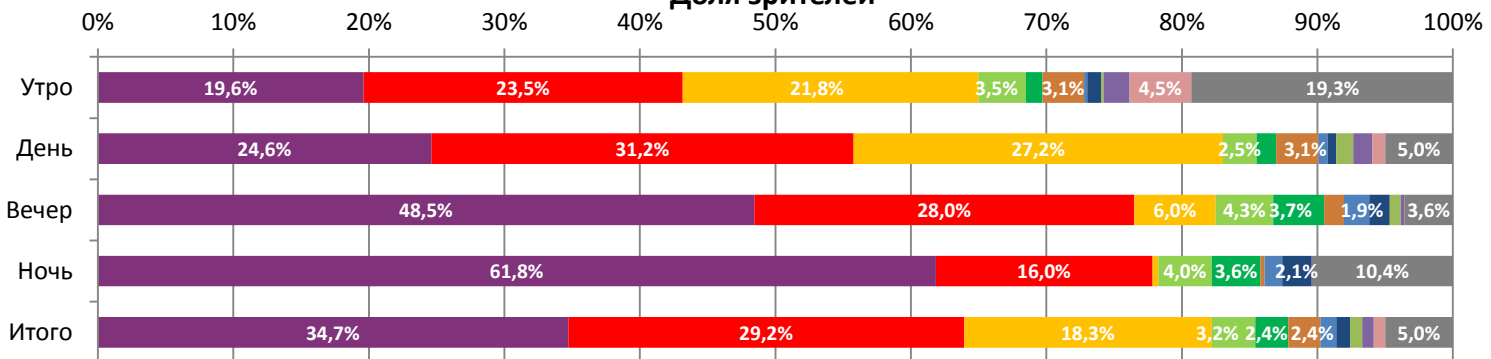

Динамика количества зрителей по уикендам

Динамика средней цены билета по уикендам

Доля зрителей

Доля сеансов

- Полицейский с Рублевки. Новогодний Беспредел 2
- Джуманджи: Новый уровень
- Холодное сердце II
- Рождество на двоих
- Достать ножи
- Ржев
- Ford против Ferrari
- Сиротский Бруклин
- Алла Пугачёва. Тот самый концерт
- Лев Яшин. Вратарь моей мечты
- Щенячий патруль: Мегащенки и Отважные птенцы
- Другие фильмы

Временные промежутки по времени начала сеанса считаются следующим образом: «Утро» - с 06:00 до 11:59, «День» - с 12:00 по 17:59, «Вечер» - с 18:00 по 23:59, «Ночь» - с 00:00 по 05:59.

Доля зрителей отдельного фильма рассчитывается как соотношение количества проданных билетов на сеансы фильма в указанный период к количеству проданных билетов на все сеансы фильмов, демонстрируемых в аналогичный временной промежуток.

Доля сеансов отдельного релиза рассчитывается как соотношение количества состоявшихся сеансов фильма в указанный период к количеству состоявшихся сеансов всех фильмов, демонстрируемых в аналогичный временной промежуток.