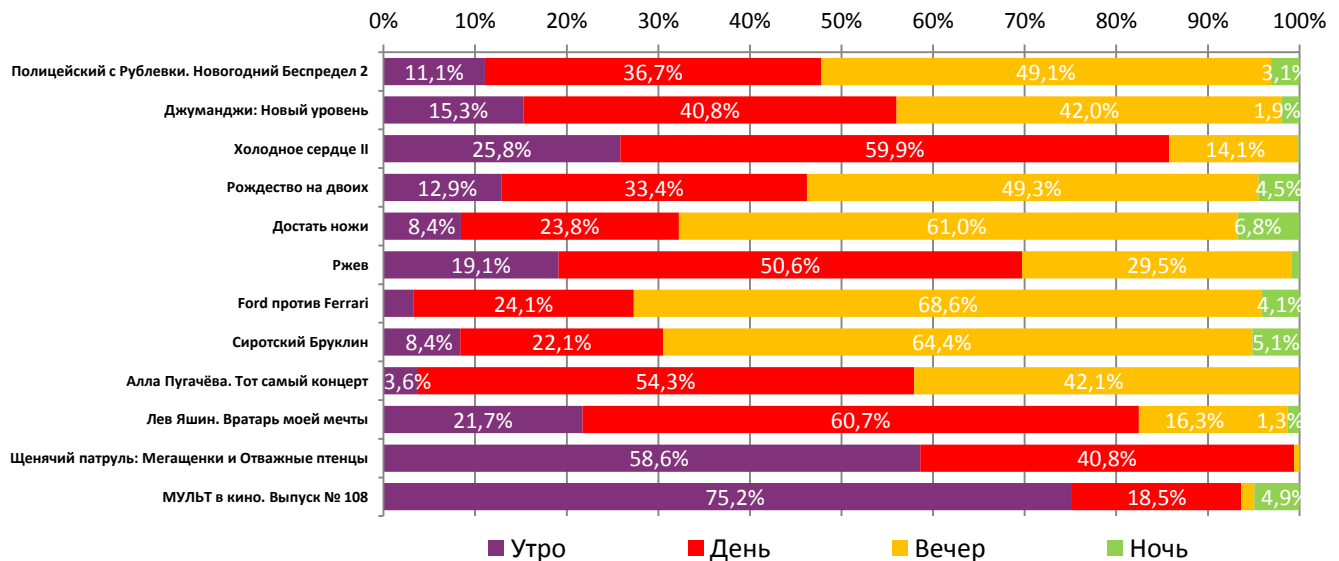

Распределение сеансов фильмов ТОП-12 по времени показа

ТОП-12 по наработке на сеанс

№	Название фильма	Количество сеансов	Наработка, зрителей	В % от средней наработки на сеанс
1	Холодное сердце II	18 495	36	126%
2	Полицейский с Рублевки. Новогодний Беспредел 2	38822	32	114%
3	Грех	116	32	111%
4	Джуманджи: Новый уровень	33770	31	110%
5	Алла Пугачёва. Тот самый концерт	1 070	31	108%
6	Достать ножи	3189	28	98%
7	Ford против Ferrari	1 548	28	97%
8	Прекрасная эпоха	87	27	94%
9	Ржев	3 531	24	85%
10	Аббатство Даунтон	71	24	85%
11	Полицейский с рублевки. Новогодний беспредел	77	23	80%
12	Джокер	52	21	74%

28 – средняя наработка на сеанс (зрителей на сеанс) в отчетном периоде.