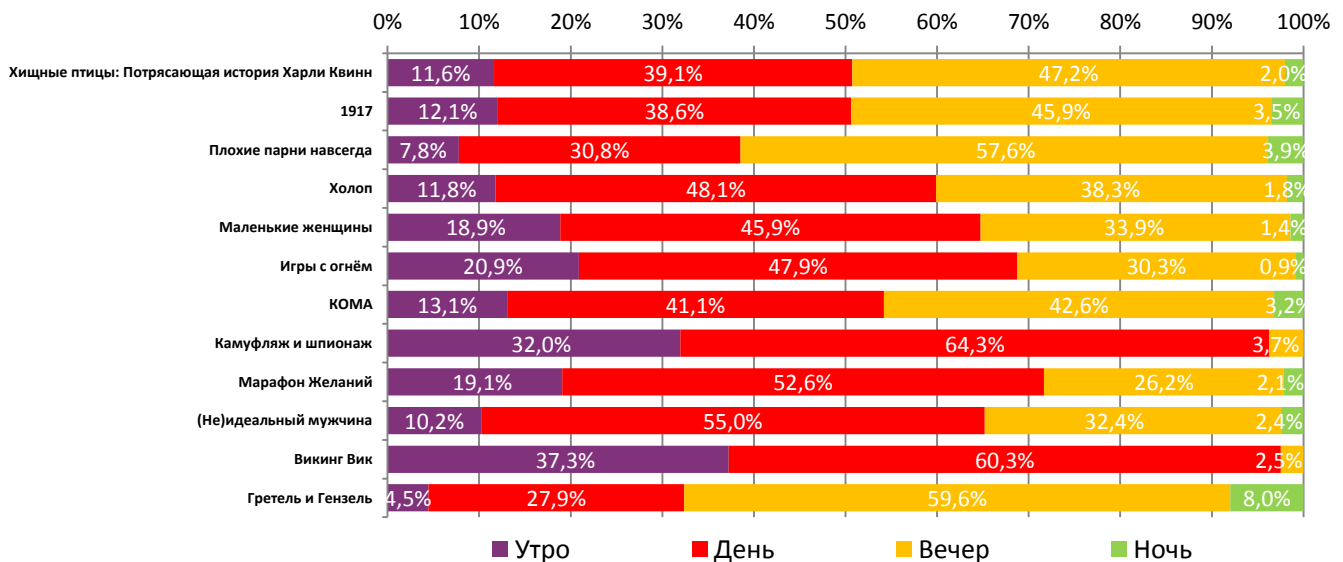

Распределение сеансов фильмов ТОП-12 по времени показа

ТОП-12 по наработке на сеанс

№	Название фильма	Количество сеансов	Наработка, зрителей	В % от средней наработки на сеанс
1	Холоп	5 662	33	182%
2	1917	7 428	27	152%
3	Камуфляж и шпионаж	2 683	26	146%
4	Маленькие женщины	6 341	24	136%
5	Достать ножи	204	23	130%
6	Ford против Ferrari	254	23	126%
7	Джуманджи: Новый уровень	222	22	123%
8	Маяк	104	21	119%
9	Плохие парни навсегда	8 819	21	116%
10	Хищные птицы: Потрясающая история Харли Квинн	41 161	19	107%
11	(Не)идеальный мужчина	2 172	19	105%
12	Каннингем	184	17	94%

18 – средняя наработка на сеанс (зрителей на сеанс) в отчетном периоде.