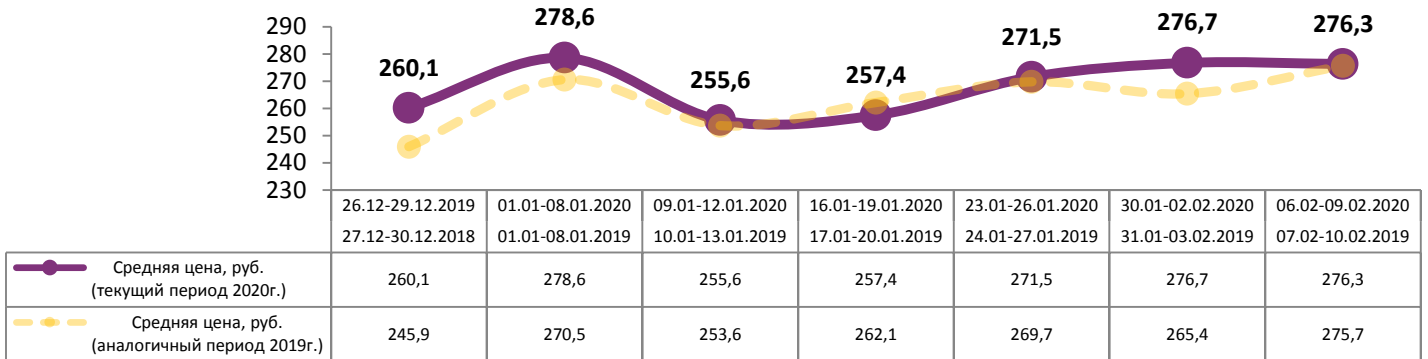

Динамика количества зрителей по уикендам
 14 813 701

Динамика средней цены билета по уикендам

Доля зрителей

Доля сеансов

- Хищные птицы: Потрясающая история Харли Квинн
- 1917
- Плохие парни навсегда
- Холоп
- Маленькие женщины
- Игры с огнём
- КОМА
- Камуфляж и шпионаж
- Марафон Желаний
- (Не)идеальный мужчина
- Викинг Вик
- Другие фильмы

Временные промежутки по времени начала сеанса считаются следующим образом: «Утро» - с 06:00 до 11:59, «День» - с 12:00 по 17:59, «Вечер» - с 18:00 по 23:59, «Ночь» - с 00:00 по 05:59.

Доля зрителей отдельного фильма рассчитывается как соотношение количества проданных билетов на сеансы фильма в указанный период к количеству проданных билетов на все сеансы фильмов, демонстрируемых в аналогичный временной промежуток.

Доля сеансов отдельного релиза рассчитывается как соотношение количества состоявшихся сеансов фильма в указанный период к количеству состоявшихся сеансов всех фильмов, демонстрируемых в аналогичный временной промежуток.