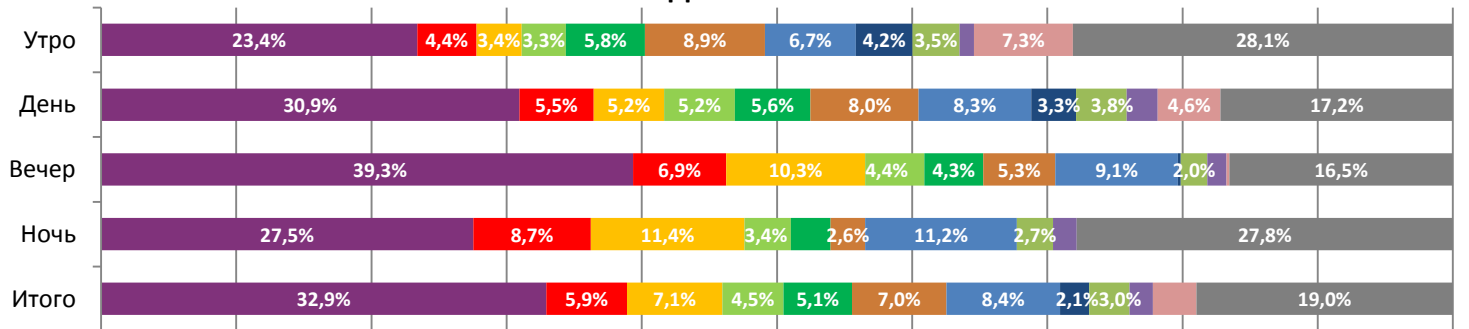

Динамика количества зрителей по уикендам
 14 813 701

Динамика средней цены билета по уикендам

Доля зрителей

Доля сеансов

- Хищные птицы: Потрясающая история Харли Квинн
- 1917
- Плохие парни навсегда
- Холоп
- Маленькие женщины
- Игры с огнём
- КОМА
- Камуфляж и шпионаж
- Марафон Желаний
- (Не)идеальный мужчина
- Викинг Вик
- Другие фильмы

Временные промежутки по времени начала сеанса считаются следующим образом: «Утро» - с 06:00 до 11:59, «День» - с 12:00 по 17:59, «Вечер» - с 18:00 по 23:59, «Ночь» - с 00:00 по 05:59.

Доля зрителей отдельного фильма рассчитывается как соотношение количества проданных билетов на сеансы фильма в указанный период к количеству проданных билетов на все сеансы фильмов, демонстрируемых в аналогичный временной промежуток.

Доля сеансов отдельного релиза рассчитывается как соотношение количества состоявшихся сеансов фильма в указанный период к количеству состоявшихся сеансов всех фильмов, демонстрируемых в аналогичный временной промежуток.