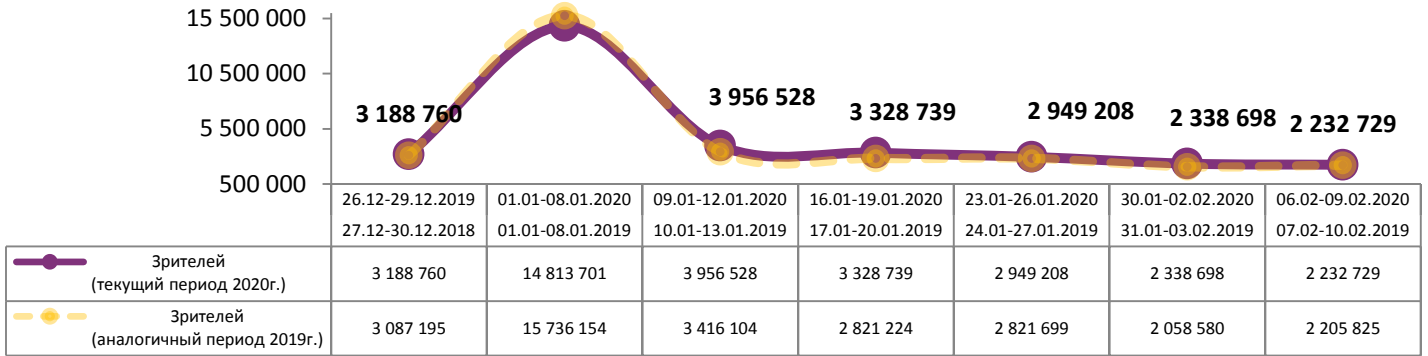

Динамика количества зрителей по уикендам
 14 813 701

Динамика средней цены билета по уикендам

Доля зрителей

Доля сеансов

- Хищные птицы: Потрясающая история Харли Квинн
- 1917
- Плохие парни навсегда
- Холоп
- Маленькие женщины
- Игры с огнём
- КОМА
- Камуфляж и шпионаж
- Марафон Желаний
- (Не)идеальный мужчина
- Викинг Вик
- Другие фильмы

Временные промежутки по времени начала сеанса считаются следующим образом: «Утро» - с 06:00 до 11:59, «День» - с 12:00 по 17:59, «Вечер» - с 18:00 по 23:59, «Ночь» - с 00:00 по 05:59.

Доля зрителей отдельного фильма рассчитывается как соотношение количества проданных билетов на сеансы фильма в указанный период к количеству проданных билетов на все сеансы фильмов, демонстрируемых в аналогичный временной промежуток.

Доля сеансов отдельного релиза рассчитывается как соотношение количества состоявшихся сеансов фильма в указанный период к количеству состоявшихся сеансов всех фильмов, демонстрируемых в аналогичный временной промежуток.