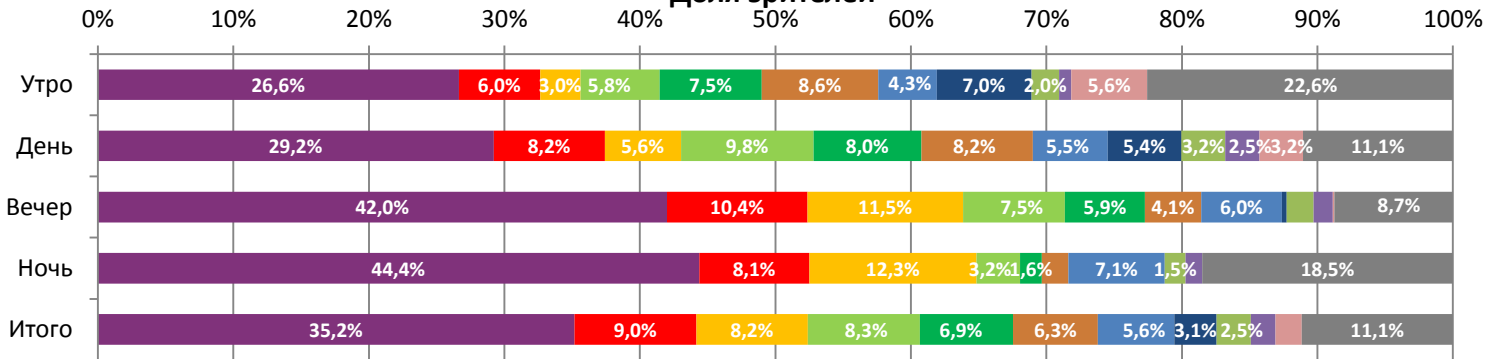

Динамика количества зрителей по уикендам
 14 813 701

Динамика средней цены билета по уикендам

Доля зрителей

Доля сеансов

- Хищные птицы: Потрясающая история Харли Квинн
- 1917
- Плохие парни навсегда
- Холоп
- Маленькие женщины
- Игры с огнём
- КОМА
- Камуфляж и шпионаж
- Марафон Желаний
- (Не)идеальный мужчина
- Викинг Вик
- Другие фильмы

Временные промежутки по времени начала сеанса считаются следующим образом: «Утро» - с 06:00 до 11:59, «День» - с 12:00 по 17:59, «Вечер» - с 18:00 по 23:59, «Ночь» - с 00:00 по 05:59.

Доля зрителей отдельного фильма рассчитывается как соотношение количества проданных билетов на сеансы фильма в указанный период к количеству проданных билетов на все сеансы фильмов, демонстрируемых в аналогичный временной промежуток.

Доля сеансов отдельного релиза рассчитывается как соотношение количества состоявшихся сеансов фильма в указанный период к количеству состоявшихся сеансов всех фильмов, демонстрируемых в аналогичный временной промежуток.