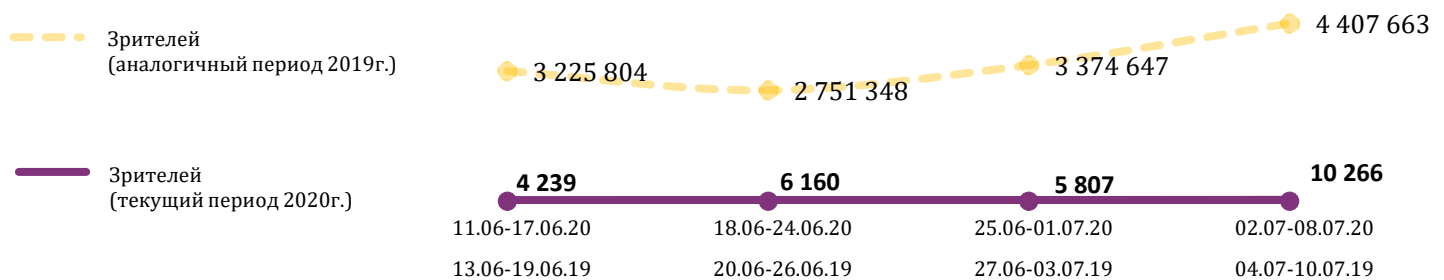

В первую неделю июля (со 2 по 8 июля) состоялись сеансы фильмов в 52 населенных пунктах, расположенных в 20 регионах Российской Федерации, из них в 11 регионах действовали только автокинотеатры. Совокупные кассовые сборы составили 2,9 млн рублей, было продано 10,3 тыс. билетов на 1,9 тыс. сеансов, проведенных в 70 точках кинопоказа (на долю 14 автокинотеатров приходится 31% сборов и 15% проданных билетов).

Сеансы в кинозалах классического формата провели 55 кинотеатров, расположенных в 39 населённых пунктах 8 регионов страны, крупнейшим из которых является г. Севастополь. Помимо Республики Крым и г. Севастополь сеансы состоялись в населенных пунктах Курганской, Сахалинской, Ленинградской, Амурской, Магаданской области, а также Красноярском крае.

Динамика количества зрителей по неделям

Топ-12 фильмов за период со 02.07.2020 по 08.07.2020

№	Название фильма	№ ПУ	Дата релиза	Населенных пунктов	Возрастное ограничение	Прокатчик	Наработка на сеанс по зрителям	Зрители	Сборы, руб.	Сеансы	Средняя цена билета	Всего		
												Зрители	Сборы, руб.	Сеансов
1	Тролли. Мировой тур	124001720	19.03.2020	19	6+	UPI	6	1 708	309 205	272	181,0	576 645	122 852 470	52 298
2	Джентльмены	121001620	13.02.2020	14	18+	VLG	6	616	222 966	104	362,0	4 019 626	1 218 603 463	114 692
3	Бладшот	121004020	12.03.2020	11	16+	SPPR	4	398	109 420	107	274,9	986 928	267 050 975	71 558
4	Соник в кино	121001020	20.02.2020	9	6+	CPP	6	357	85 880	63	240,6	2 820 011	636 028 451	108 660
5	Отель "Белград"	111006420	05.03.2020	13	12+	CP	4	327	82 710	75	252,9	1 694 419	436 961 829	83 809
6	Достать ножи	121030519	28.11.2019	6	16+	CP	7	326	113 400	50	347,9	1 267 941	371 086 950	58 831
7	Z	121008420	11.06.2020	10	16+	PRD	4	310	86 329	69	278,5	810	225 749	163
8	Приключения Реми	121019319	25.07.2019	5	6+	PNR	15	294	45 950	20	156,3	43 310	7 874 942	6 140
9	Отдай свою душу	121007220	26.03.2020	7	16+	EXP	6	291	94 300	49	324,1	4 152	1 054 864	749
10	Туннель: опасно для жизни	121003220	26.03.2020	4	16+	CPF	4	253	60 340	65	238,5	2 243	586 744	414
11	Кукла 2: Брамс	121004820	12.03.2020	5	16+	PRD	5	251	56 750	55	226,1	157 551	37 674 147	16 385
12	Удивительное путешествие Доктора Дулиттла	121000620	20.02.2020	3	12+	UPI	7	231	71 830	34	311,0	2 162 594	553 394 974	98 966
ИТОГО топ-12:								5 362	1 339 080	963				
Доля топ-12:								52,2%	46,0%	51,1%				
ВСЕГО								10 266	2 909 973	1 884