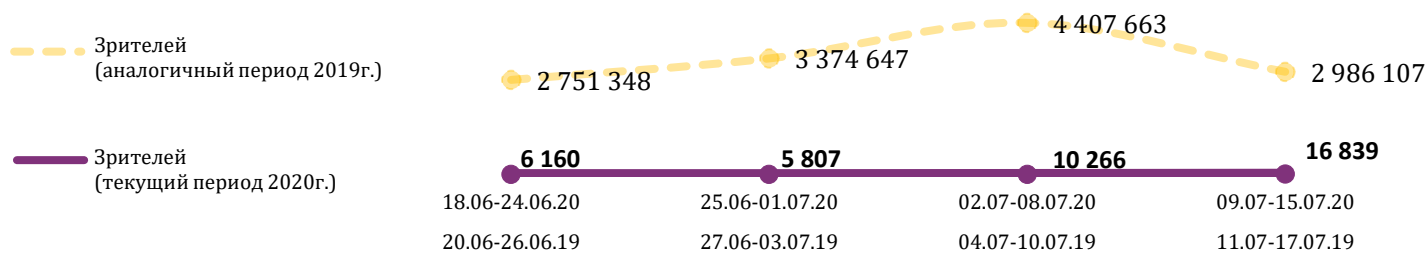

В период с 09 по 15 июля 2020 продолжился процесс постепенного снятия ограничений на деятельность кинотеатров. С 13 июля Министерством культуры Российской Федерации рекомендовано возобновить деятельность кинотеатров при наличии решений глав регионов о снятии соответствующих ограничительных мер, а также соблюдении санитарно-эпидемиологических требований и рекомендаций, установленных Роспотребнадзором.

За анализируемый период состоялись сеансы фильмов в 63 населенных пунктах (+11 по отношению к предыдущей неделе), расположенных в 21 регионе Российской Федерации (в 13 регионах действовали только автокинотеатры). Совокупные кассовые сборы составили 4,7 млн рублей, было продано 16,8 тыс. билетов на 2,9 тыс. сеансов, проведенных в 89 точках кинопоказа (на долю 16 автокинотеатров пришлось 24% сборов и 11% проданных билетов).

Сеансы в кинозалах классического формата провели 73 кинотеатра (+18 по отношению к предыдущей неделе), расположенных в 51 населенном пункте 10 регионов страны. Список регионов дополнили Ростовская и Костромская области, увеличилось количество действующих кинотеатров в Республике Крым, Амурской и Магаданской областях, продолжился кинопоказ в населённых пунктах Курганской, Сахалинской, Ленинградской областях, Красноярского края и в г. Севастополь.

Динамика количества зрителей по неделям

Топ-12 фильмов за период с 09.07.2020 по 15.07.2020

№	Название фильма	№ ПУ	Дата релиза	Населенных пунктов	Возрастное ограничение	Прокатчик	Наработка на сеанс по зрителям				Всего			
								Зрители	Сборы, руб.	Сеансы	Средняя цена билета	Зрители	Сборы, руб.	Сеансов
1	Тролли. Мировой тур	124001720	19.03.2020	24	6+	UPI	6	1 693	321 170	278	189,7	578 614	123 235 470	52 605
2	Мисс Плохое поведение	121011020	09.07.2020	24	16+	PRD	5	1 565	442 134	322	282,5	1 309	373 134	257
3	Соник в кино	121001020	20.02.2020	17	6+	CPP	7	872	194 830	122	223,4	2 820 991	636 248 481	108 794
4	Джентльмены	121001620	13.02.2020	14	18+	VLG	6	857	280 390	137	327,2	4 020 484	1 218 884 353	114 827
5	Бладшот	121004020	12.03.2020	16	16+	SPPR	4	492	132 970	116	270,3	987 475	267 196 795	71 684
6	Король Лев	124004919 124002720	18.07.2019	6	6+	WDSSPR	7	390	77 720	55	199,3	10 868 993	2 635 067 868	295 014
7	Побег из Претории	121008220	15.07.2020	16	16+	MG	9	388	109 008	44	280,9	388	109 008	44
8	Отдай свою душу	121007220	26.03.2020	6	16+	EXP	7	384	109 950	52	286,3	4 558	1 170 314	805
9	Туннель: опасно для жизни	121003220	26.03.2020	7	16+	CPF	5	381	88 130	76	231,3	2 640	677 574	495
10	Удивительное путешествие Доктора Дулиттла	121000620	20.02.2020	5	12+	UPI	7	379	93 320	53	246,2	2 163 078	553 514 544	99 026
11	Морские паразиты	121006420	09.07.2020	7	18+	KNLG	7	368	106 520	55	289,5	368	106 520	55
12	Достать ножи	121030519	28.11.2019	7	16+	CP	6	361	94 920	59	262,9	1 268 302	371 181 870	58 890
ИТОГО топ-12:								8 130	2 051 062	1 369				
Доля топ-12:								48,3%	44,0%	46,2%				
ВСЕГО:								16 839	4 665 505	2 964