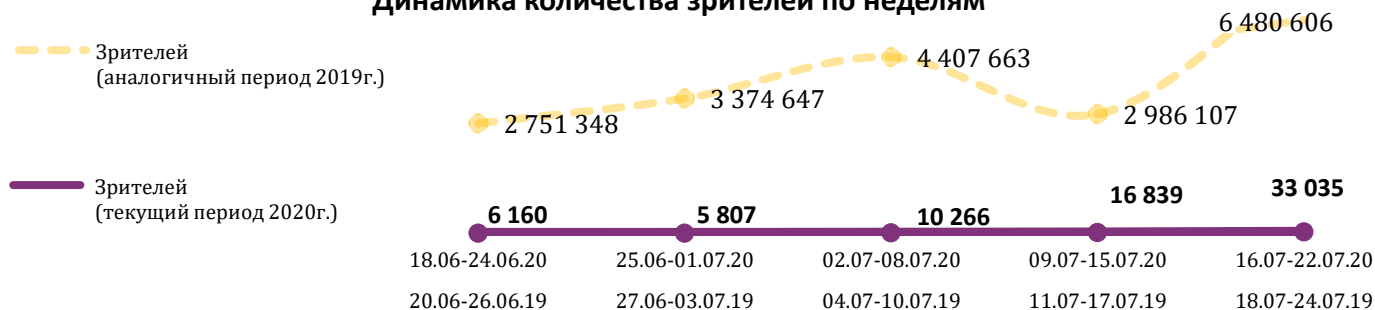

В период с 16 по 22 июля 2020 года состоялись сеансы фильмов в 105 населенных пунктах (+42 по отношению к предыдущей неделе), расположенных в 28 регионах Российской Федерации (в 12 регионах действовали только автокинотеатры).

Совокупные кассовые сборы составили 8,5 млн рублей, было продано 33,0 тыс. билетов на 5,4 тыс. сеансов, проведенных в 144 точках кинопоказа. Доля автокинотеатров в совокупных показателях постепенно снижается на фоне постепенного открытия кинозалов: по сравнению с началом июля доля сборов автокинотеатров снизилась с 31% до 15%.

Сеансы провели 128 кинотеатров (+55 по отношению к предыдущей неделе), расположенных в 92 населенных пунктах 16 регионов страны. За прошедшую неделю кинозалы классического формата открылись еще в 41-ом населенном пункте, в том числе в Пензе и Курске. Список регионов дополнили Республика Адыгея, Карачаево-Черкесская Республика, Республика Карелия, Курская область, Пензенская область, Чукотский автономный округ.

Динамика количества зрителей по неделям

Топ-12 фильмов за период с 16.07.2020 по 22.07.2020

№	Название фильма	№ ПУ	Дата релиза	Населенных пунктов	Возрастное ограничение	Прокатчик	Показатели				Всего				
							Наработка на сеанс по зрителям	Зрители	Сборы, руб.	Сеансы	Средняя цена билета	Зрители	Сборы, руб.	Сеансов	
1	Мой шпион	121008520	01.08.2020 (превью с 15.07)	69	12+	MG	7	6 338	1 736 266	939	273,9	6 661	1 811 776	989	
2	Побег из Претории	121008220	15.07.2020	38	16+	MG	8	4 509	1 348 861	598	299,1	4 897	1 457 869	642	
3	Тролли. Мировой тур	124001720	19.03.2020	48	6+	UPI	7	3 189	554 101	466	173,8	581 808	123 790 617	53 073	
4	Морские паразиты	121006420	09.07.2020	49	18+	KNLG	5	2 041	497 520	418	243,8	2 409	604 040	473	
5	Вперед	124001220	05.03.2020	13	6+	WDS	7	1 327	322 369	181	242,9	1 532 416	368 816 019	84 398	
6	Мисс Плохое поведение	121011020	09.07.2020	31	16+	PRD	4	1 224	314 366	283	256,8	2 789	756 500	602	
7	Джентльмены	121001620	13.02.2020	13	18+	VLG	7	995	279 375	142	280,8	4 021 481	1 219 164 428	114 970	
8	МУЛЬТ в кино. Выпуск № 116	114000720	15.07.2020	36	0+	MVK	3	896	109 574	350	122,3	1 257	154 947	448	
9	Во все тяжкое	121032319	07.11.2019	2	18+	EXP	9	831	219 545	91	264,2	303 566	86 641 316	13 246	
10	Отдай свою душу	121007220	26.03.2020	8	16+	EXP	9	805	191 705	87	238,1	5 363	1 362 019	892	
11	Удивительное путешествие Доктора Дулиттла	121000620	20.02.2020	8	12+	UPI	8	796	209 600	99	263,3	2 163 874	553 724 144	99 125	
12	Соник в кино	121001020	20.02.2020	12	6+	CPP	6	530	122 280	95	230,7	2 821 521	636 370 761	108 889	
ИТОГО топ-12:								23 481	5 905 562	3 749					
Доля топ-12:								71,1%	69,6%	69,8%					
ВСЕГО:								33 035	8 488 411	5 370