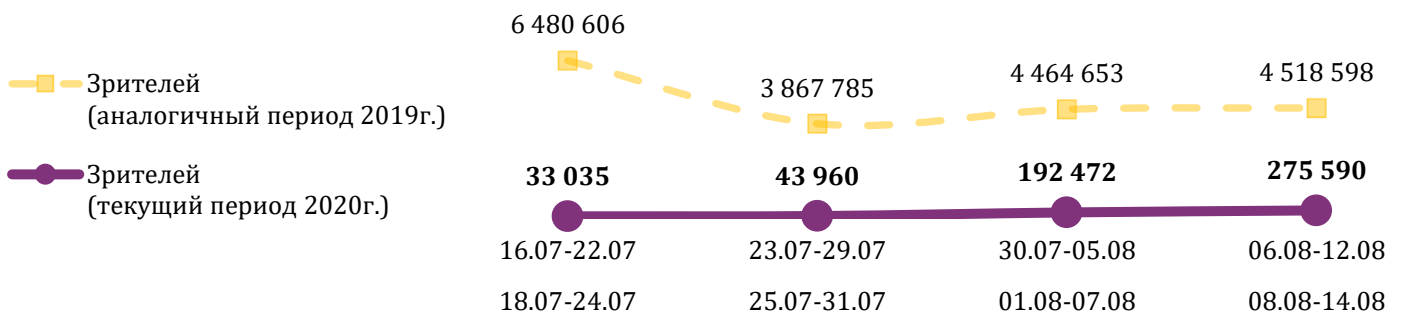

В период с 6 по 12 августа 2020 года состоялись сеансы фильмов в 399 населенных пунктах (+60 по отношению к предыдущей неделе), расположенных в 44 регионах Российской Федерации (в 8 регионах действовали только автокинотеатры).

Совокупные кассовые сборы составили 73,0 млн рублей, было продано 276 тыс. билетов на 45,9 тыс. сеансов, проведенных в 641 точке кинопоказа. По сравнению с предыдущей неделей доля кинотеатров, возобновивших кинопоказ, выросла на 5% (с 26% до 31%). Доля автокинотеатров в совокупных сборах периода составила 1%.

Сеансы в кинозалах классического формата провели 623 кинотеатра (+99 по отношению к предыдущей неделе), расположенных в 389 населенных пунктах 36 регионов страны.

Кинозалы открылись во Владимирской, Кировской, Липецкой, Рязанской, Самарской, Смоленской областях, Республике Марий Эл. Крупнейшие населенные пункты, возобновившие кинопоказ, - Самара, Тольятти, Рязань, Киров.

Динамика количества зрителей по неделям

Топ-12 фильмов за период с 06.08.2020 по 12.08.2020

№	Название фильма	№ ПУ	Дата релиза	Населенных пунктов	Возрастное ограничение	Прокатчик	Наработка на сеанс по зрителям				Всего			
							Зрители	Сборы, руб.	Сеансы	Средняя цена билета	Зрители	Сборы, руб.	Сеансов	
1	Неистовый	121014620	06.08.2020	156	18+	VLG	6	48 515	14 901 719	8 094	307,2	48 515	14 901 719	8 094
2	Побег из Претории	121008220	15.07.2020	127	16+	MG	8	28 149	8 727 167	3 368	310,0	70 575	22 373 232	7 911
3	Мой шпион	121008520	01.08.2020 (превью с 15.07)	175	12+	MG	7	23 056	5 876 526	3 262	254,9	67 943	18 692 037	9 509
4	Секрет	121013920	06.08.2020	153	12+	MG	5	15 503	4 618 115	3 138	297,9	15 503	4 618 115	3 138
5	Хэппи-энд	111009420	01.08.2020	215	12+	SPPR	5	15 141	3 975 718	3 237	262,6	34 107	9 296 549	7 406
6	Зеркала: Инкарнация	121011520	06.08.2020	88	18+	WP	9	14 512	4 013 558	1 585	276,6	22 962	6 499 874	2 487
7	В ожидании варваров	121013620	06.08.2020	115	18+	PRD	6	13 941	4 509 656	2 458	323,5	13 941	4 509 656	2 458
8	Тролли. Мировой тур	124001720	19.03.2020	158	6+	UPI	7	12 576	2 238 376	1 778	178,0	609 885	129 041 335	57 292
9	Лесси. Возвращение домой	121008820	01.08.2020	149	6+	VLG	6	12 177	2 354 051	1 948	193,3	25 499	5 422 115	4 345
10	Запретная зона	121014320	06.08.2020	193	16+	MGS	4	10 206	2 616 571	2 322	256,4	10 206	2 616 571	2 322
11	Отдай свою душу	121007220	26.03.2020	100	16+	EXP	8	8 366	1 643 601	1 046	196,5	27 388	6 291 388	3 510
12	Дружить по-русски!	121005820	06.08.2020 (превью с 30.07)	77	18+	PNR	5	6 026	1 815 640	1 101	301,3	11 651	3 541 310	2 060
ИТОГО топ-12:								208 168	57 290 699	33 337				
Доля топ-12:								75,5%	78,5%	72,6%				
ВСЕГО:								275 590	73 011 698	45 918