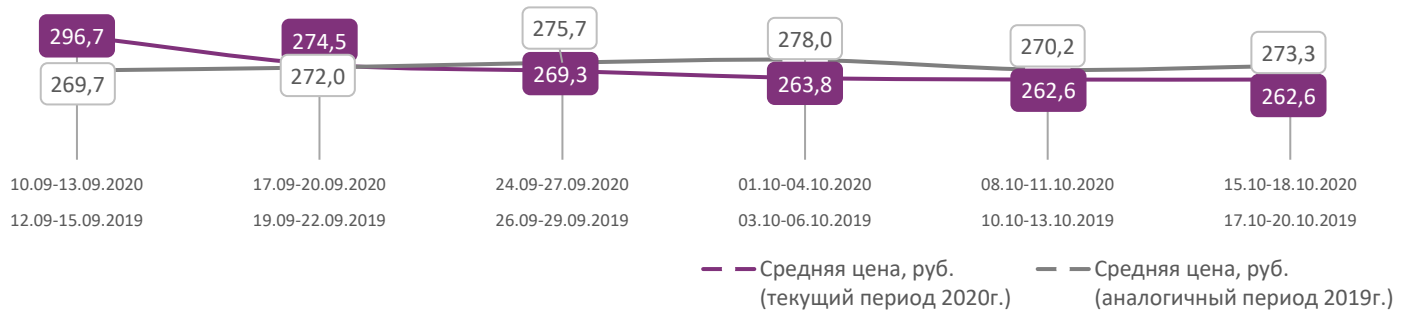

Динамика количества зрителей по уикендам

Динамика средней цены билета по уикендам

Доля зрителей

Доля сеансов

- Семейка Бигфутов
- Стрельцов
- Довод
- Гудбай, Америка
- Честный вор
- Авангард: Арктические волки
- Мулан
- Гипноз
- Гномы в деле!
- Первая ведьма
- Заклятье. Дом 32
- Другие фильмы

Временные промежутки по времени начала сеанса считаются следующим образом: «Утро» - с 06:00 до 11:59, «День» - с 12:00 по 17:59, «Вечер» - с 18:00 по 23:59, «Ночь» - с 00:00 по 05:59.
 Доля зрителей отдельного фильма рассчитывается как соотношение количества проданных билетов на сеансы фильма в указанный период к количеству проданных билетов на все сеансы фильмов, демонстрируемых в аналогичный временной промежуток.
 Доля сеансов отдельного релиза рассчитывается как соотношение количества состоявшихся сеансов фильма в указанный период к количеству состоявшихся сеансов всех фильмов, демонстрируемых в аналогичный временной промежуток.