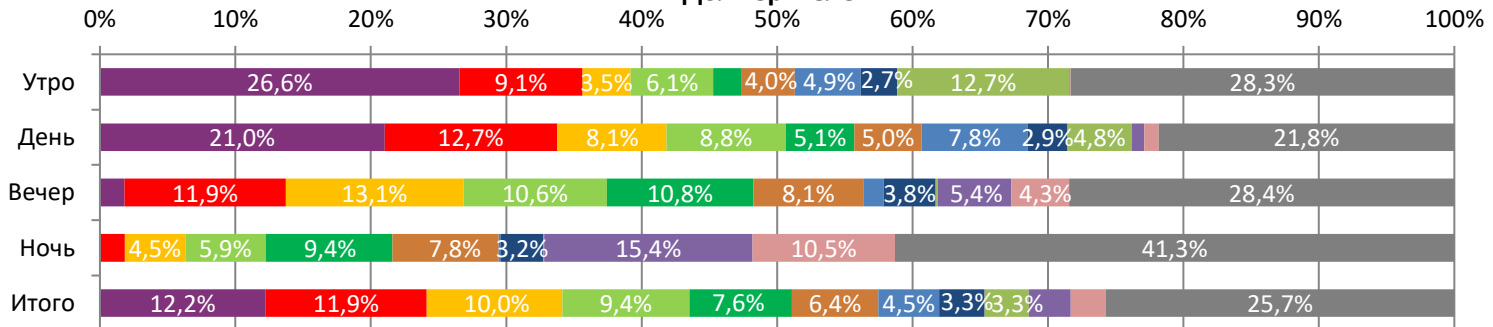

Динамика количества зрителей по уикендам

Динамика средней цены билета по уикендам

Доля зрителей

Доля сеансов

- Семейка Бигфутов
- Стрельцов
- Довод
- Гудбай, Америка
- Честный вор
- Авангард: Арктические волки
- Мулан
- Гипноз
- Гномы в деле!
- Первая ведьма
- Заклятье. Дом 32
- Другие фильмы

Временные промежутки по времени начала сеанса считаются следующим образом: «Утро» - с 06:00 до 11:59, «День» - с 12:00 по 17:59, «Вечер» - с 18:00 по 23:59, «Ночь» - с 00:00 по 05:59.
 Доля зрителей отдельного фильма рассчитывается как соотношение количества проданных билетов на сеансы фильма в указанный период к количеству проданных билетов на все сеансы фильмов, демонстрируемых в аналогичный временной промежуток.
 Доля сеансов отдельного релиза рассчитывается как соотношение количества состоявшихся сеансов фильма в указанный период к количеству состоявшихся сеансов всех фильмов, демонстрируемых в аналогичный временной промежуток.