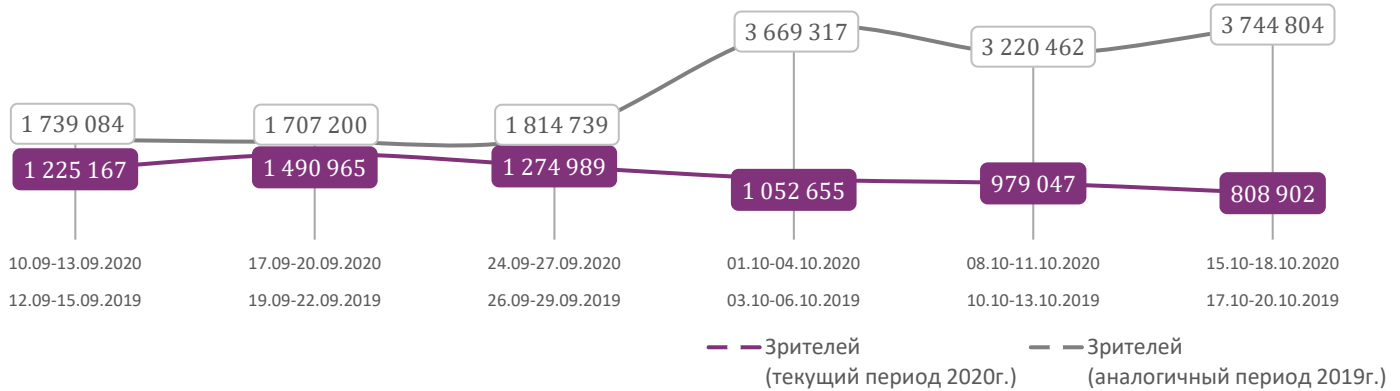

Динамика количества зрителей по уикендам