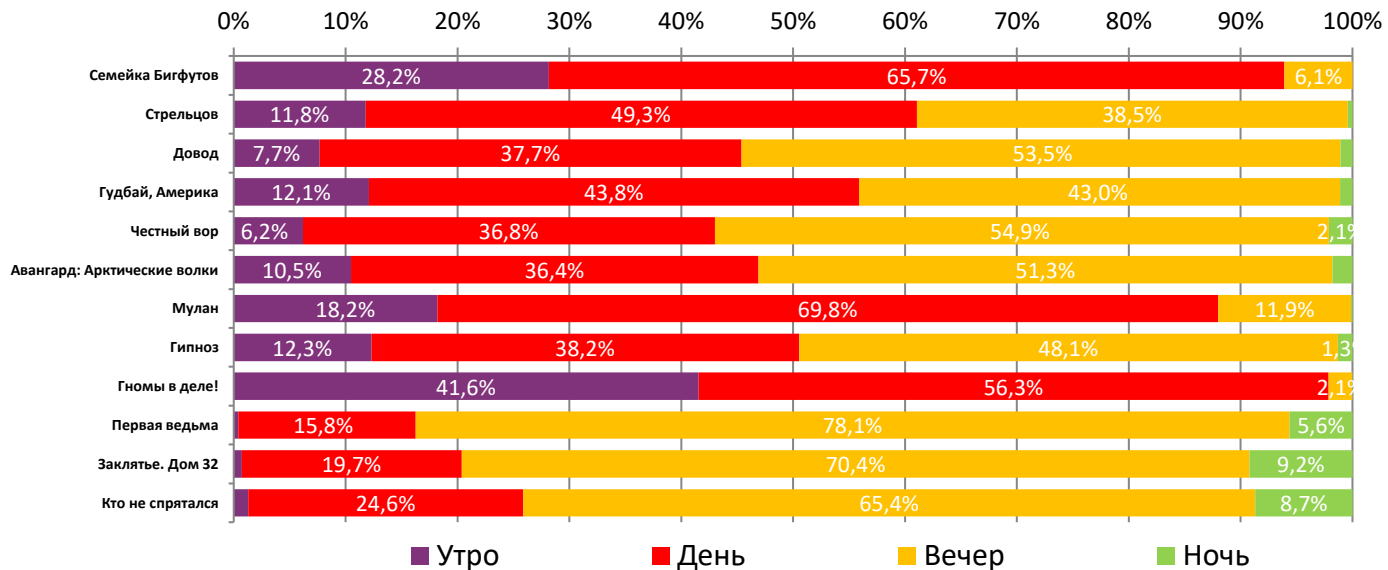

Распределение сеансов фильмов ТОП-12 по времени показа

ТОП-12 по наработке на сеанс

№	Название фильма	Количество сеансов	Наработка, зрителей	В % от средней наработки на сеанс
1	Манхэттенский фестиваль короткометражного кино 2020	89	23	232%
2	Заклятье. Дом 32	1 251	17	170%
3	Гренландия	501	16	159%
4	Семейка Бигфутов	6 416	15	157%
5	Женщина (Woman)	93	15	153%
6	Довод	5 883	14	140%
7	Мулан	2 920	12	127%
8	Кто не спрятался	1 302	12	127%
9	Морг	958	12	124%
10	Новые Мутанты	78	12	122%
11	Стрельцов	8 113	12	121%
12	После. Глава 2	1 380	11	117%

10 – средняя наработка на сеанс (зрителей на сеанс) в отчетном периоде.