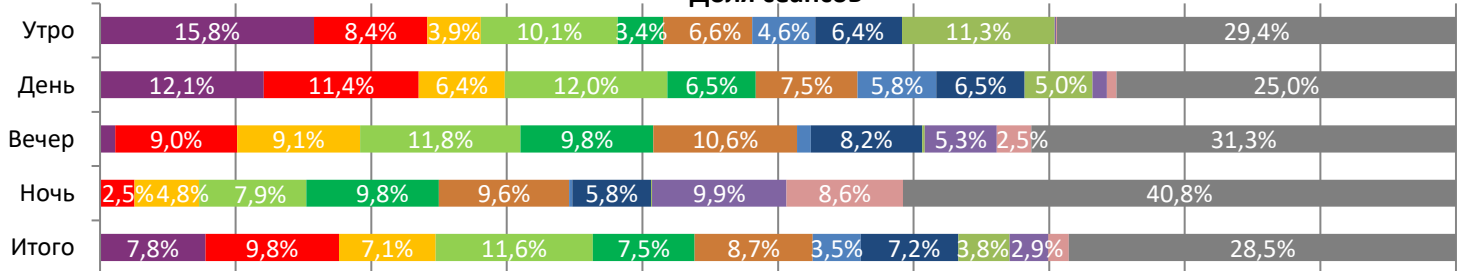

Динамика количества зрителей по уикендам

Динамика средней цены билета по уикендам

Доля зрителей

Доля сеансов

- Семейка Бигфутов
- Стрельцов
- Довод
- Гудбай, Америка
- Честный вор
- Авангард: Арктические волки
- Мулан
- Гипноз
- Гномы в деле!
- Первая ведьма
- Заклятье. Дом 32
- Другие фильмы

Временные промежутки по времени начала сеанса считаются следующим образом: «Утро» - с 06:00 до 11:59, «День» - с 12:00 по 17:59, «Вечер» - с 18:00 по 23:59, «Ночь» - с 00:00 по 05:59.
 Доля зрителей отдельного фильма рассчитывается как соотношение количества проданных билетов на сеансы фильма в указанный период к количеству проданных билетов на все сеансы фильмов, демонстрируемых в аналогичный временной промежуток.
 Доля сеансов отдельного релиза рассчитывается как соотношение количества состоявшихся сеансов фильма в указанный период к количеству состоявшихся сеансов всех фильмов, демонстрируемых в аналогичный временной промежуток.