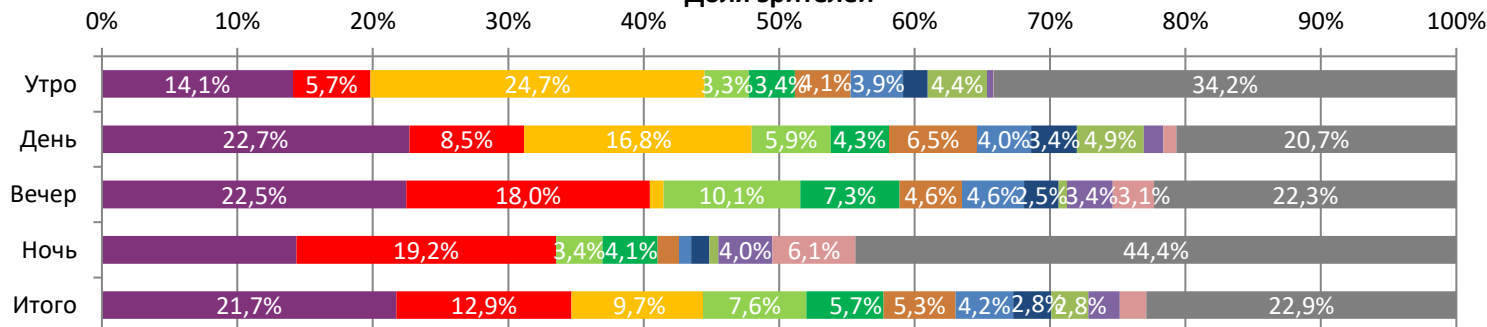

**Динамика количества зрителей по уикендам**

**Динамика средней цены билета по уикендам**

**Доля зрителей**

**Доля сеансов**

Временные промежутки по времени начала сеанса считаются следующим образом: «Утро» - с 06:00 до 11:59, «День» - с 12:00 по 17:59, «Вечер» - с 18:00 по 23:59, «Ночь» - с 00:00 по 05:59.  
 Доля зрителей отдельного фильма рассчитывается как соотношение количества проданных билетов на сеансы фильма в указанный период к количеству проданных билетов на все сеансы фильмов, демонстрируемых в аналогичный временной промежуток.  
 Доля сеансов отдельного релиза рассчитывается как соотношение количества состоявшихся сеансов фильма в указанный период к количеству состоявшихся сеансов всех фильмов, демонстрируемых в аналогичный временной промежуток.