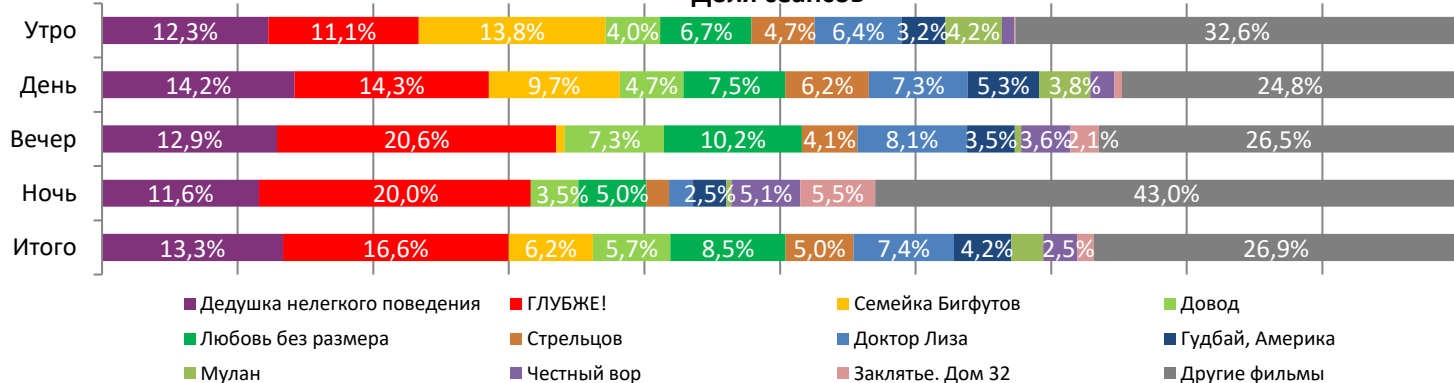

**Динамика количества зрителей по уикендам**

**Динамика средней цены билета по уикендам**

**Доля зрителей**

**Доля сеансов**

Временные промежутки по времени начала сеанса считаются следующим образом: «Утро» - с 06:00 до 11:59, «День» - с 12:00 по 17:59, «Вечер» - с 18:00 по 23:59, «Ночь» - с 00:00 по 05:59.  
 Доля зрителей отдельного фильма рассчитывается как соотношение количества проданных билетов на сеансы фильма в указанный период к количеству проданных билетов на все сеансы фильмов, демонстрируемых в аналогичный временной промежуток.  
 Доля сеансов отдельного релиза рассчитывается как соотношение количества состоявшихся сеансов фильма в указанный период к количеству состоявшихся сеансов всех фильмов, демонстрируемых в аналогичный временной промежуток.