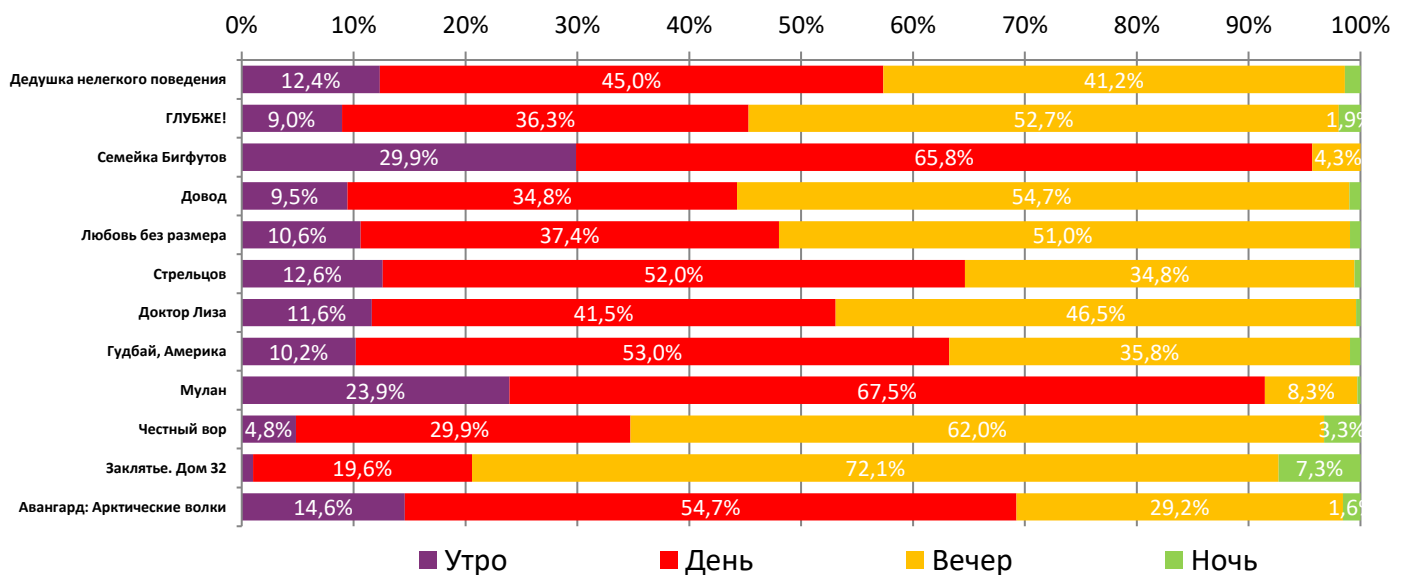

Распределение сеансов фильмов ТОП-12 по времени показа

ТОП-12 по наработке на сеанс

№	Название фильма	Количество сеансов	Наработка, зрителей	В % от средней наработки на сеанс
1	Манхэттенский фестиваль короткометражного кино 2020	66	26	264%
2	Где ты, Адам?	77	21	214%
3	Дедушка нелегкого поведения	10 774	16	163%
4	Заклятье. Дом 32	986	16	159%
5	Семейка Бигфутов	5 011	15	156%
6	Гренландия	305	14	143%
7	Лето '85	265	13	135%
8	Довод	4 606	13	134%
9	Бегущий по лезвию	141	13	134%
10	Шкатулка дьявола	769	13	133%
11	После. Глава 2	522	13	131%
12	Кто не спрятался	587	12	125%

10 – средняя наработка на сеанс (зрителей на сеанс) в отчетном периоде.