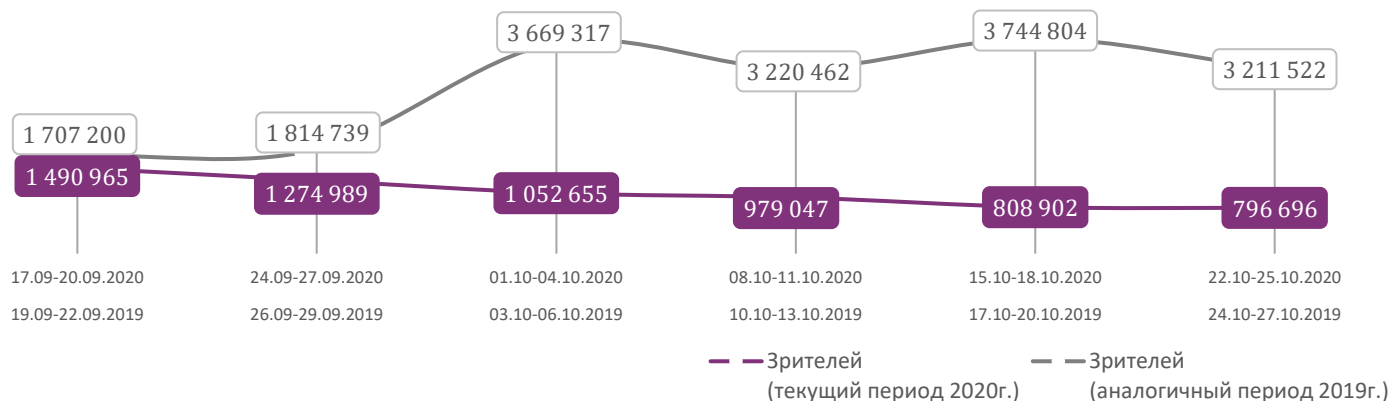

**Динамика количества зрителей по уикендам**

**Динамика средней цены билета по уикендам**

**Доля зрителей**

**Доля сеансов**

Временные промежутки по времени начала сеанса считаются следующим образом: «Утро» - с 06:00 до 11:59, «День» - с 12:00 по 17:59, «Вечер» - с 18:00 по 23:59, «Ночь» - с 00:00 по 05:59.  
 Доля зрителей отдельного фильма рассчитывается как соотношение количества проданных билетов на сеансы фильма в указанный период к количеству проданных билетов на все сеансы фильмов, демонстрируемых в аналогичный временной промежуток.  
 Доля сеансов отдельного релиза рассчитывается как соотношение количества состоявшихся сеансов фильма в указанный период к количеству состоявшихся сеансов всех фильмов, демонстрируемых в аналогичный временной промежуток.