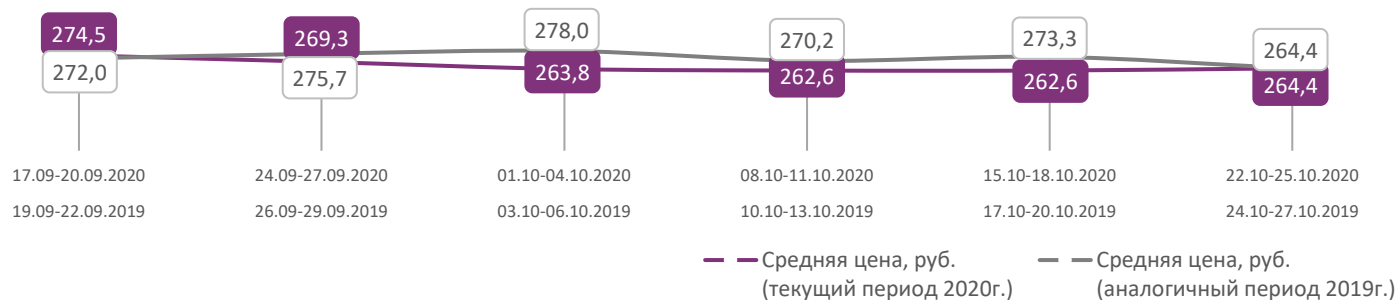

**Динамика количества зрителей по уикендам**

**Динамика средней цены билета по уикендам**

**Доля зрителей**

**Доля сеансов**

Временные промежутки по времени начала сеанса считаются следующим образом: «Утро» - с 06:00 до 11:59, «День» - с 12:00 по 17:59, «Вечер» - с 18:00 по 23:59, «Ночь» - с 00:00 по 05:59.  
 Доля зрителей отдельного фильма рассчитывается как соотношение количества проданных билетов на сеансы фильма в указанный период к количеству проданных билетов на все сеансы фильмов, демонстрируемых в аналогичный временной промежуток.  
 Доля сеансов отдельного релиза рассчитывается как соотношение количества состоявшихся сеансов фильма в указанный период к количеству состоявшихся сеансов всех фильмов, демонстрируемых в аналогичный временной промежуток.