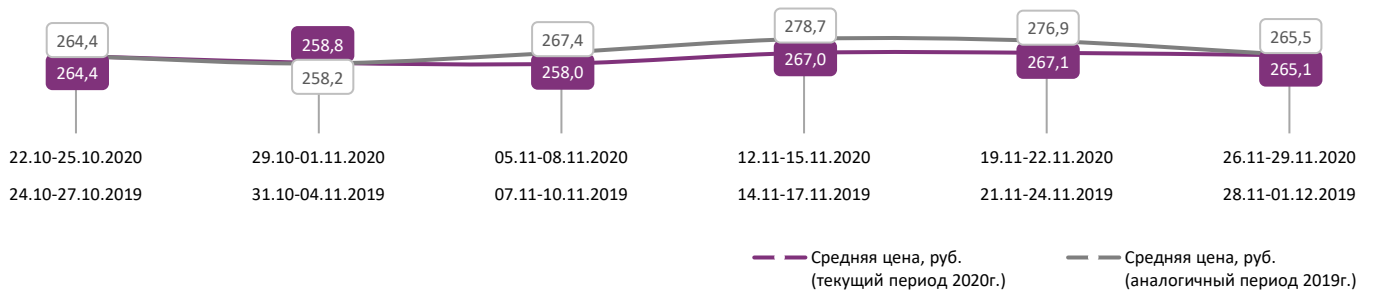

ДИНАМИКА КОЛИЧЕСТВА ЗРИТЕЛЕЙ ПО УИКЕНДАМ

ДИНАМИКА СРЕДНЕЙ ЦЕНЫ БИЛЕТА ПО УИКЕНДАМ

Доля зрителей

Доля сеансов

- Непосредственно Каха
- На острие
- Искусственный интеллект
- Питер Пэн и Алиса в Стране чудес
- Союз зверей: Спасение двуногих
- Взаперти
- Афера по-голливудски
- Еще по одной
- Изгоняющий дьявола: Инсомния
- Грань времени
- Ведьмы
- Другие фильмы

Временные интервалы по времени начала сеанса считаются следующим образом: «Утро» - с 06:00 до 11:59, «День» - с 12:00 по 17:59, «Вечер» - с 18:00 по 23:59, «Ночь» - с 00:00 по 05:59.
 Доля зрителей отдельного фильма рассчитывается как соотношение количества проданных билетов на сеансы фильма в указанный период к количеству проданных билетов на все сеансы фильмов, демонстрируемых в аналогичный временной промежуток.
 Доля сеансов отдельного релиза рассчитывается как соотношение количества состоявшихся сеансов фильма в указанный период к количеству состоявшихся сеансов всех фильмов, демонстрируемых в аналогичный временной промежуток.