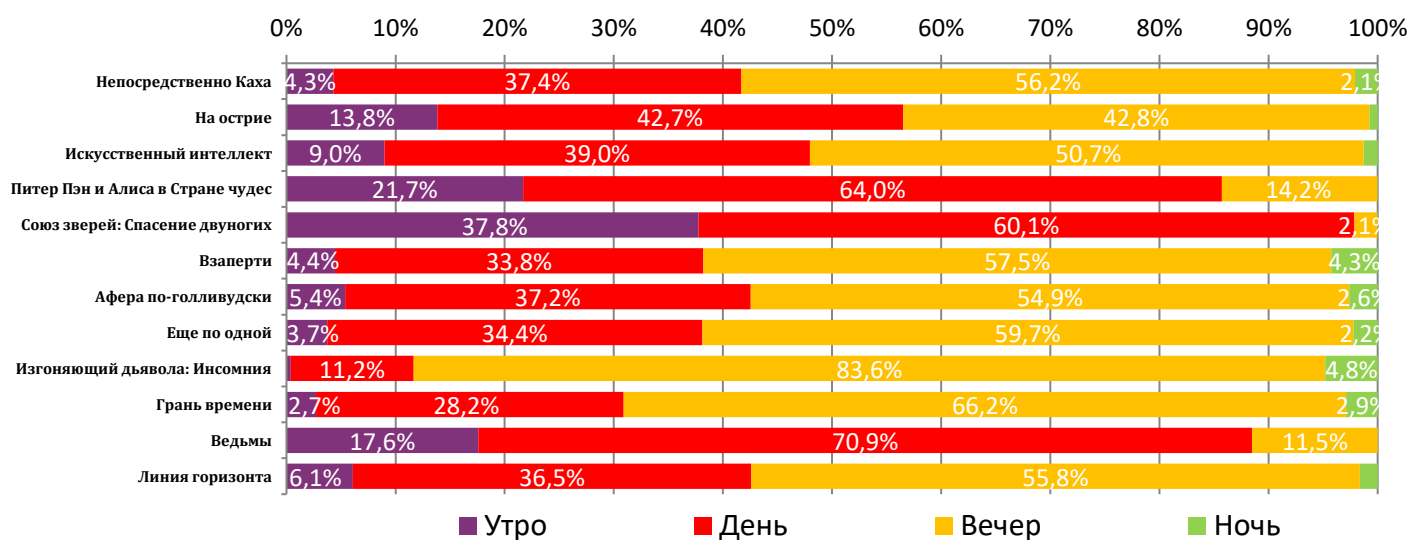

ДИНАМИКА КОЛИЧЕСТВА ЗРИТЕЛЕЙ ПО УИКЕНДАМ

ДИНАМИКА СРЕДНЕЙ ЦЕНЫ БИЛЕТА ПО УИКЕНДАМ

Доля зрителей

Доля сеансов

- Непосредственно Каха
- На острие
- Искусственный интеллект
- Питер Пэн и Алиса в Стране чудес
- Союз зверей: Спасение двуногих
- Взаперти
- Афера по-голливудски
- Еще по одной
- Изгоняющий дьявола: Инсомния
- Грань времени
- Ведьмы
- Другие фильмы

Временные интервалы по времени начала сеанса считаются следующим образом: «Утро» - с 06:00 до 11:59, «День» - с 12:00 по 17:59, «Вечер» - с 18:00 по 23:59, «Ночь» - с 00:00 по 05:59.
 Доля зрителей отдельного фильма рассчитывается как соотношение количества проданных билетов на сеансы фильма в указанный период к количеству проданных билетов на все сеансы фильмов, демонстрируемых в аналогичный временной промежуток.
 Доля сеансов отдельного релиза рассчитывается как соотношение количества состоявшихся сеансов фильма в указанный период к количеству состоявшихся сеансов всех фильмов, демонстрируемых в аналогичный временной промежуток.

Распределение сеансов фильмов ТОП-12 по времени показа

ТОП-12 по наработке на сеанс

№	Название фильма	Количество сеансов	Наработка, зрителей	В % от средней наработки на сеанс
1	ТЫГЫН ДАРХАН	77	21	214,7%
2	Непосредственно Каха	9 590	17	170,4%
3	Дочь Рыбака	54	15	151,7%
4	Еще по одной	2 243	14	139,7%
5	Довод	616	13	131,7%
6	Союз зверей: Спасение двуногих	4 267	13	130,0%
7	Дедущка нелегкого поведения	664	12	121,5%
8	Питер Пэн и Алиса в Стране чудес	7 047	11	114,6%
9	Ведьмы	1 598	11	114,6%
10	Повелитель драконов	249	11	114,2%
11	Не все дома	143	11	109,0%
12	Вечный свет	246	11	106,9%