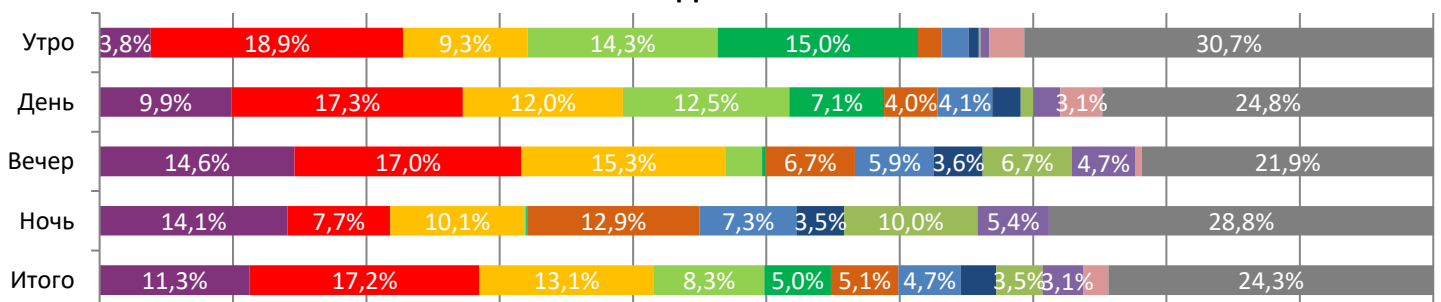

ДИНАМИКА КОЛИЧЕСТВА ЗРИТЕЛЕЙ ПО УИКЕНДАМ

ДИНАМИКА СРЕДНЕЙ ЦЕНЫ БИЛЕТА ПО УИКЕНДАМ

Доля зрителей

Доля сеансов

- Непосредственно Каха
- На острие
- Искусственный интеллект
- Питер Пэн и Алиса в Стране чудес
- Союз зверей: Спасение двуногих
- Взаперти
- Афера по-голливудски
- Еще по одной
- Изгоняющий дьявола: Инсомния
- Грань времени
- Ведьмы
- Другие фильмы

Временные интервалы по времени начала сеанса считаются следующим образом: «Утро» - с 06:00 до 11:59, «День» - с 12:00 по 17:59, «Вечер» - с 18:00 по 23:59, «Ночь» - с 00:00 по 05:59.
 Доля зрителей отдельного фильма рассчитывается как соотношение количества проданных билетов на сеансы фильма в указанный период к количеству проданных билетов на все сеансы фильмов, демонстрируемых в аналогичный временной промежуток.
 Доля сеансов отдельного релиза рассчитывается как соотношение количества состоявшихся сеансов фильма в указанный период к количеству состоявшихся сеансов всех фильмов, демонстрируемых в аналогичный временной промежуток.