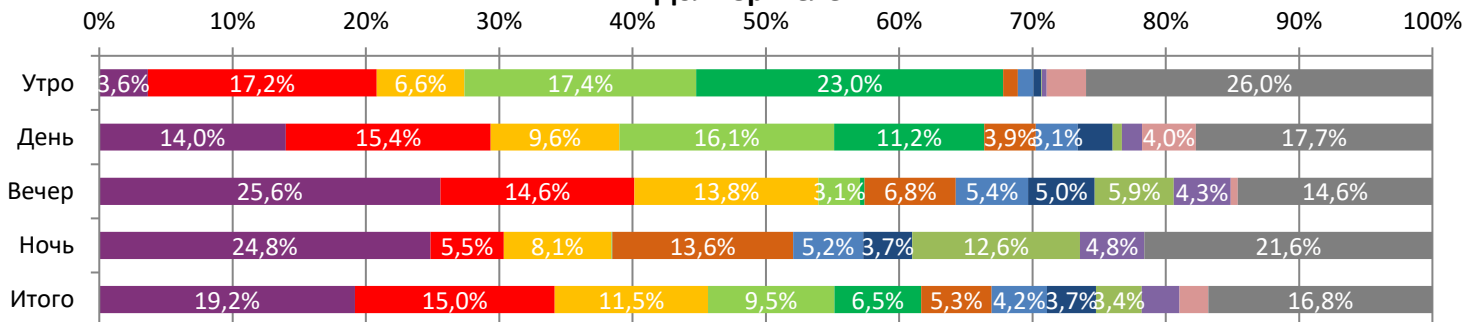

ДИНАМИКА КОЛИЧЕСТВА ЗРИТЕЛЕЙ ПО УИКЕНДАМ

ДИНАМИКА СРЕДНЕЙ ЦЕНЫ БИЛЕТА ПО УИКЕНДАМ

Доля зрителей

Доля сеансов

- Непосредственно Каха
- На острие
- Искусственный интеллект
- Питер Пэн и Алиса в Стране чудес
- Союз зверей: Спасение двуногих
- Взаперти
- Афера по-голливудски
- Еще по одной
- Изгоняющий дьявола: Инсомния
- Грань времени
- Ведьмы
- Другие фильмы

Временные интервалы по времени начала сеанса считаются следующим образом: «Утро» - с 06:00 до 11:59, «День» - с 12:00 по 17:59, «Вечер» - с 18:00 по 23:59, «Ночь» - с 00:00 по 05:59.
 Доля зрителей отдельного фильма рассчитывается как соотношение количества проданных билетов на сеансы фильма в указанный период к количеству проданных билетов на все сеансы фильмов, демонстрируемых в аналогичный временной промежуток.
 Доля сеансов отдельного релиза рассчитывается как соотношение количества состоявшихся сеансов фильма в указанный период к количеству состоявшихся сеансов всех фильмов, демонстрируемых в аналогичный временной промежуток.