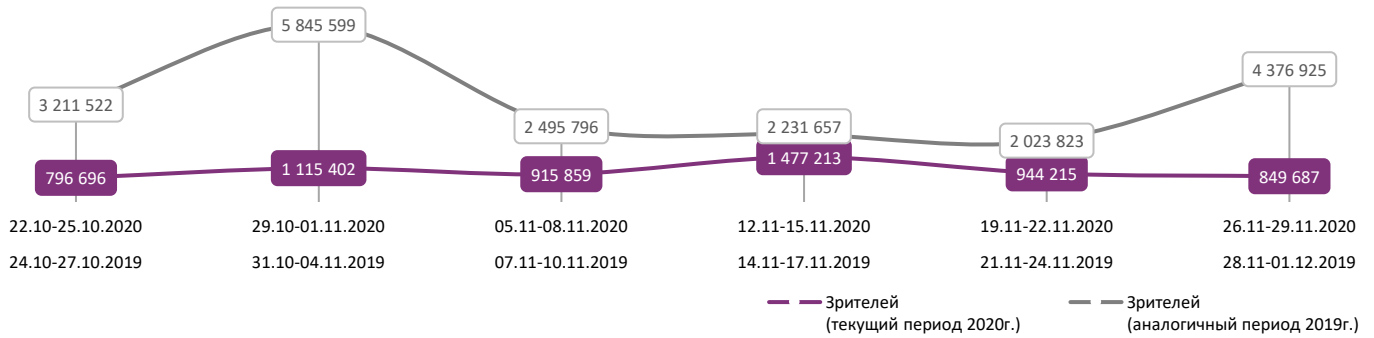

ДИНАМИКА КОЛИЧЕСТВА ЗРИТЕЛЕЙ ПО УИКЕНДАМ

ДИНАМИКА СРЕДНЕЙ ЦЕНЫ БИЛЕТА ПО УИКЕНДАМ

Доля зрителей

Доля сеансов

- Непосредственно Каха
- На острие
- Искусственный интеллект
- Питер Пэн и Алиса в Стране чудес
- Союз зверей: Спасение двуногих
- Взаперти
- Афера по-голливудски
- Еще по одной
- Изгоняющий дьявола: Инсомния
- Грань времени
- Ведьмы
- Другие фильмы

Временные интервалы по времени начала сеанса считаются следующим образом: «Утро» - с 06:00 до 11:59, «День» - с 12:00 по 17:59, «Вечер» - с 18:00 по 23:59, «Ночь» - с 00:00 по 05:59.
 Доля зрителей отдельного фильма рассчитывается как соотношение количества проданных билетов на сеансы фильма в указанный период к количеству проданных билетов на все сеансы фильмов, демонстрируемых в аналогичный временной промежуток.
 Доля сеансов отдельного релиза рассчитывается как соотношение количества состоявшихся сеансов фильма в указанный период к количеству состоявшихся сеансов всех фильмов, демонстрируемых в аналогичный временной промежуток.