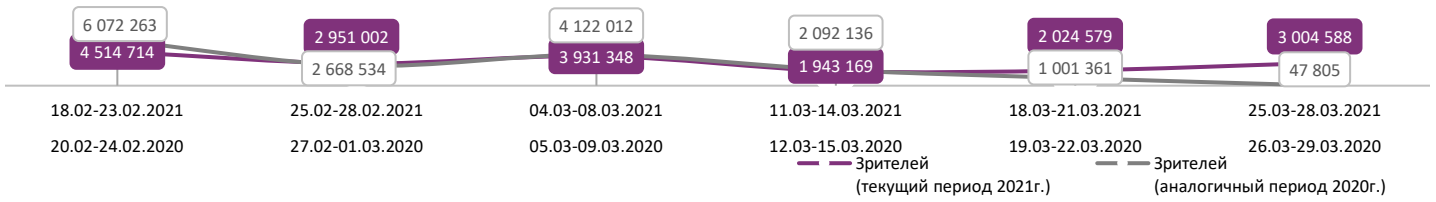

ДИНАМИКА КОЛИЧЕСТВА ЗРИТЕЛЕЙ ПО УИКЕНДАМ

ДИНАМИКА СРЕДНЕЙ ЦЕНЫ БИЛЕТА ПО УИКЕНДАМ

Доля зрителей

Доля сеансов

- Годзилла против Конга
- Пальма
- Райя и последний дракон
- Никто
- Поступь хаоса
- Ганзель, Гретель и Агентство Магии
- Пара из будущего
- Конёк-Горбунок
- Том и Джерри
- Айнбо. Сердце Амазонии
- Батя
- Другие фильмы

Временные интервалы по времени начала сеанса считаются следующим образом: «Утро» - с 06:00 до 11:59, «День» - с 12:00 по 17:59, «Вечер» - с 18:00 по 23:59, «Ночь» - с 00:00 по 05:59.

Доля зрителей отдельного фильма рассчитывается как соотношение количества проданных билетов на сеансы фильма в указанный период к количеству проданных билетов на все сеансы фильмов, демонстрируемых в аналогичный временной промежуток.

Доля сеансов отдельного релиза рассчитывается как соотношение количества состоявшихся сеансов фильма в указанный период к количеству состоявшихся сеансов всех фильмов, демонстрируемых в аналогичный временной промежуток.