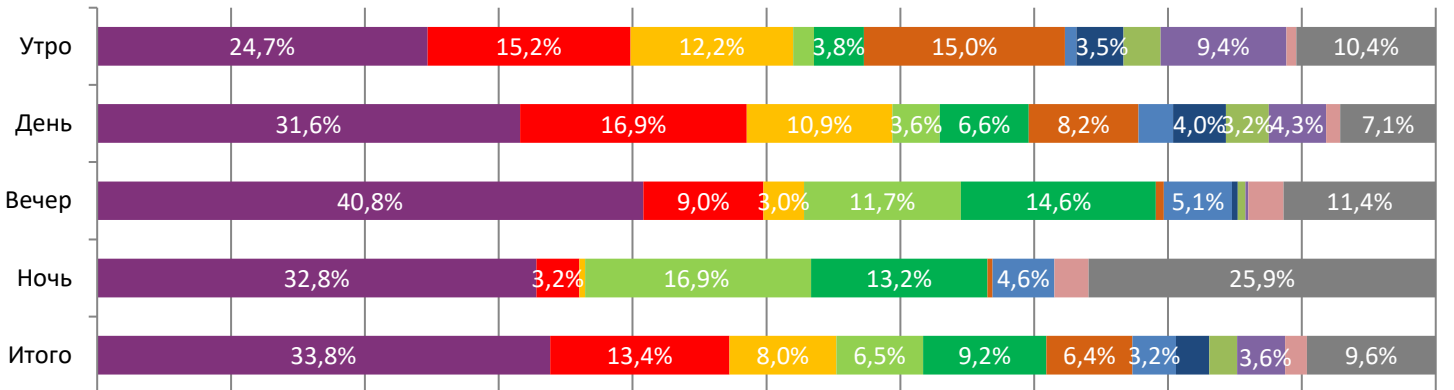

ДИНАМИКА КОЛИЧЕСТВА ЗРИТЕЛЕЙ ПО УИКЕНДАМ

ДИНАМИКА СРЕДНЕЙ ЦЕНЫ БИЛЕТА ПО УИКЕНДАМ

Доля зрителей

Доля сеансов

- Годзилла против Конга
- Пальма
- Райя и последний дракон
- Никто
- Поступь хаоса
- Ганзель, Гретель и Агентство Магии
- Пара из будущего
- Конёк-Горбунок
- Том и Джерри
- Айнбо. Сердце Амазонии
- Батя
- Другие фильмы

Временные интервалы по времени начала сеанса считаются следующим образом: «Утро» - с 06:00 до 11:59, «День» - с 12:00 по 17:59, «Вечер» - с 18:00 по 23:59, «Ночь» - с 00:00 по 05:59.

Доля зрителей отдельного фильма рассчитывается как соотношение количества проданных билетов на сеансы фильма в указанный период к количеству проданных билетов на все сеансы фильмов, демонстрируемых в аналогичный временной промежуток.

Доля сеансов отдельного релиза рассчитывается как соотношение количества состоявшихся сеансов фильма в указанный период к количеству состоявшихся сеансов всех фильмов, демонстрируемых в аналогичный временной промежуток.