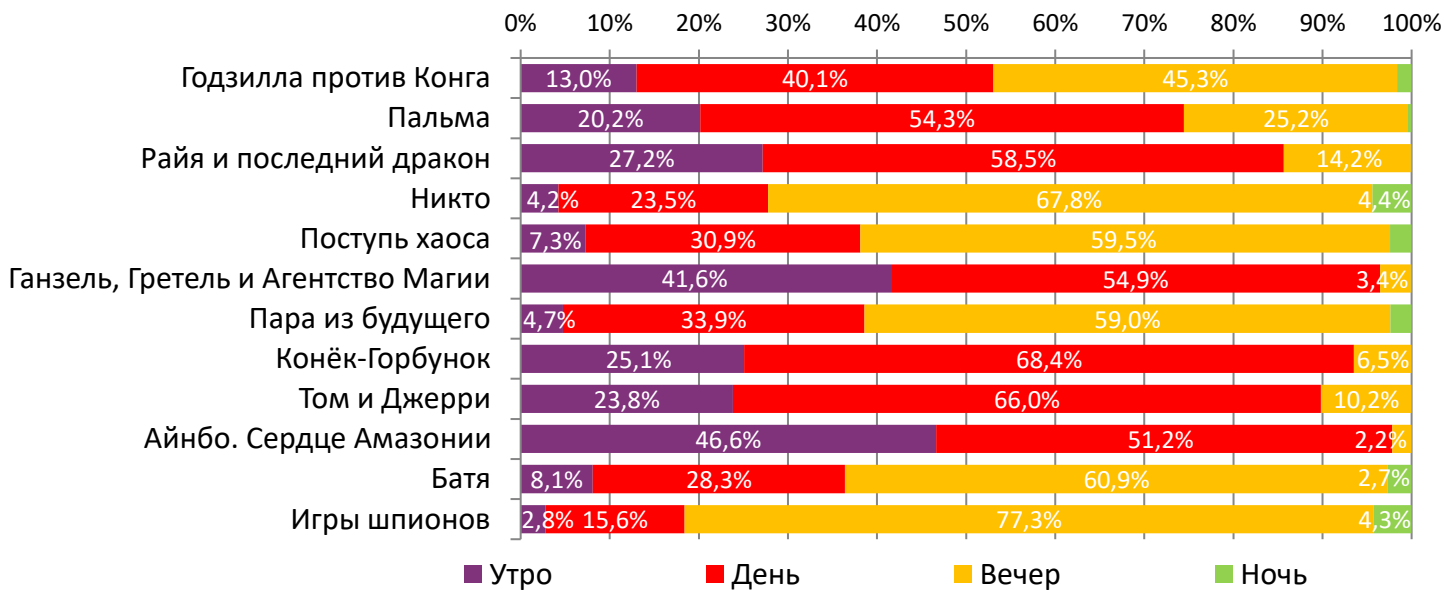

Распределение сеансов фильмов ТОП-12 по времени показа

ТОП-12 по наработке на сеанс

№	Название фильма	Количество сеансов	Наработка, зрителей	В % от средней наработки на сеанс
1	Потанцуй со мной	78	45	185,7%
2	Годзилла против Конга	42 261	35	143,8%
3	Отряд Таганок	178	34	141,0%
4	Райя и последний дракон	9 951	31	127,4%
5	Конёк-Горбунук	3 108	28	115,0%
6	Том и Джерри	2 589	27	113,0%
7	Душа	725	26	108,1%
8	Пальма	16 733	24	99,8%
9	Земля кочевников	248	23	95,3%
10	Пара из будущего	4 056	21	89,3%
11	Рядовой Чээрин	87	21	88,9%
12	Батя	2 024	19	81,0%

24 – средняя наработка на сеанс (зрителей на сеанс) в отчетном периоде.