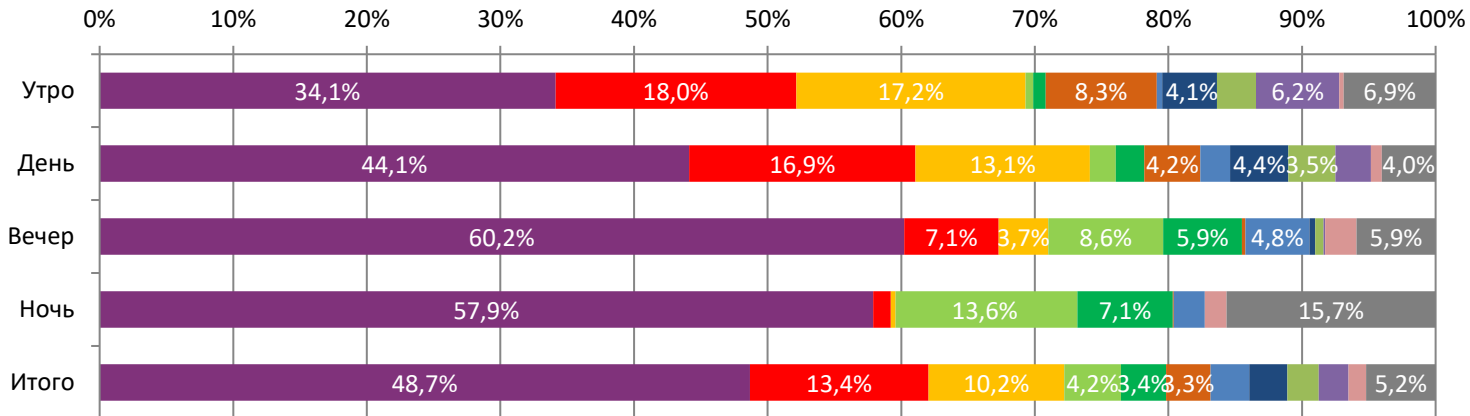

ДИНАМИКА КОЛИЧЕСТВА ЗРИТЕЛЕЙ ПО УИКЕНДАМ

ДИНАМИКА СРЕДНЕЙ ЦЕНЫ БИЛЕТА ПО УИКЕНДАМ

Доля зрителей

Доля сеансов

- Годзилла против Конга
- Пальма
- Райя и последний дракон
- Никто
- Поступь хаоса
- Ганзель, Гретель и Агентство Магии
- Пара из будущего
- Конёк-Горбунок
- Том и Джерри
- Айнбо. Сердце Амазонии
- Батя
- Другие фильмы

Временные интервалы по времени начала сеанса считаются следующим образом: «Утро» - с 06:00 до 11:59, «День» - с 12:00 по 17:59, «Вечер» - с 18:00 по 23:59, «Ночь» - с 00:00 по 05:59.

Доля зрителей отдельного фильма рассчитывается как соотношение количества проданных билетов на сеансы фильма в указанный период к количеству проданных билетов на все сеансы фильмов, демонстрируемых в аналогичный временной промежуток.

Доля сеансов отдельного релиза рассчитывается как соотношение количества состоявшихся сеансов фильма в указанный период к количеству состоявшихся сеансов всех фильмов, демонстрируемых в аналогичный временной промежуток.