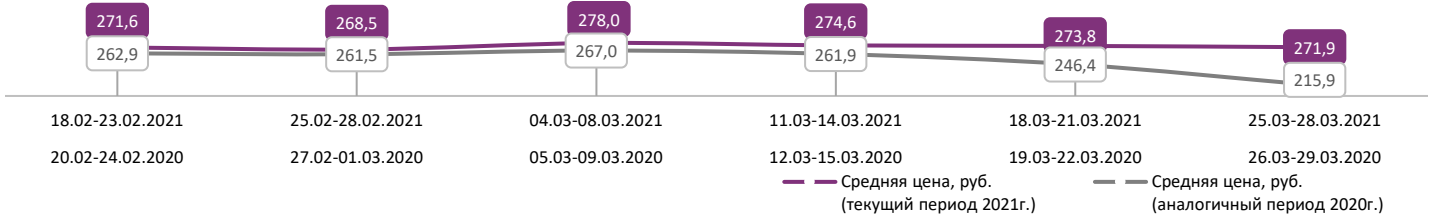

ДИНАМИКА КОЛИЧЕСТВА ЗРИТЕЛЕЙ ПО УИКЕНДАМ

ДИНАМИКА СРЕДНЕЙ ЦЕНЫ БИЛЕТА ПО УИКЕНДАМ

Доля зрителей

Доля сеансов

- Годзилла против Конга
- Пальма
- Райя и последний дракон
- Никто
- Поступь хаоса
- Ганзель, Гретель и Агентство Магии
- Пара из будущего
- Конёк-Горбунок
- Том и Джерри
- Айнбо. Сердце Амазонии
- Батя
- Другие фильмы

Временные интервалы по времени начала сеанса считаются следующим образом: «Утро» - с 06:00 до 11:59, «День» - с 12:00 по 17:59, «Вечер» - с 18:00 по 23:59, «Ночь» - с 00:00 по 05:59.

Доля зрителей отдельного фильма рассчитывается как соотношение количества проданных билетов на сеансы фильма в указанный период к количеству проданных билетов на все сеансы фильмов, демонстрируемых в аналогичный временной промежуток.

Доля сеансов отдельного релиза рассчитывается как соотношение количества состоявшихся сеансов фильма в указанный период к количеству состоявшихся сеансов всех фильмов, демонстрируемых в аналогичный временной промежуток.