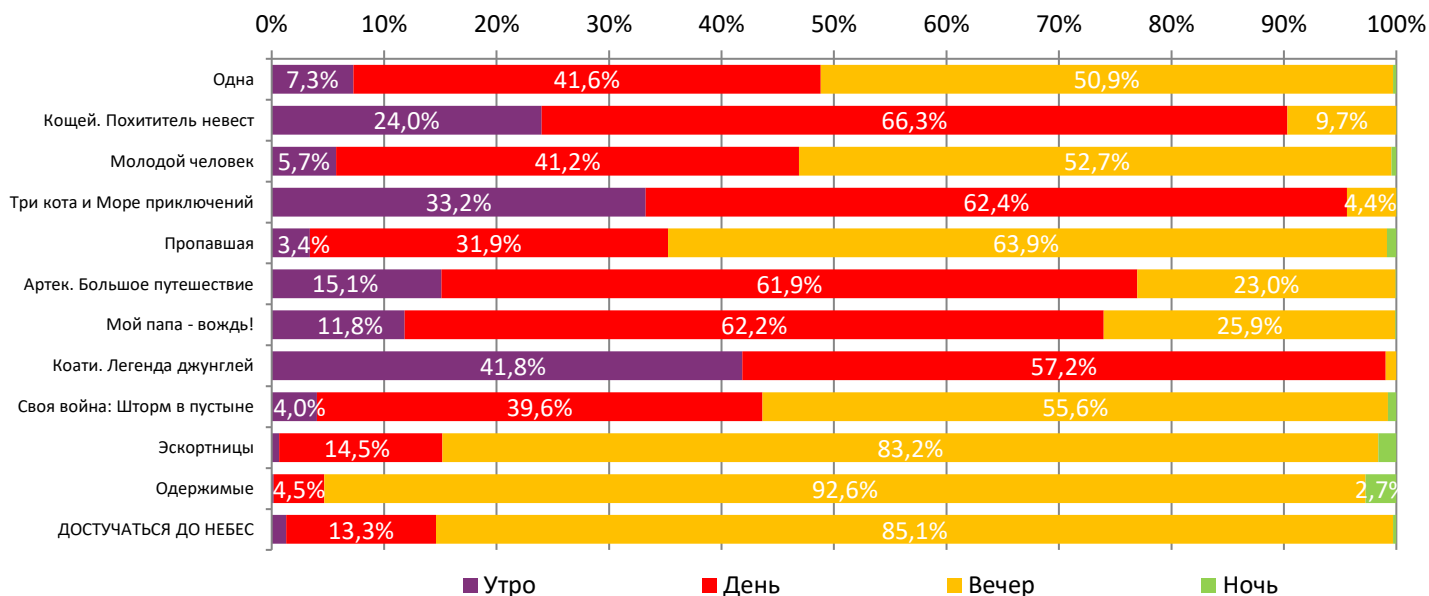

Распределение сеансов фильмов ТОП-12 по времени показа

ТОП-12 по наработке на сеанс

№	Название фильма	Количество сеансов	Наработка, зрителей	В % от средней наработки на сеанс
1	Джулур: мас-рестлинг (Дьзулуур: мас-рестлинг)	290	29	332,6%
2	Суворов. Великое путешествие	189	18	199,1%
3	Одна	19 235	11	122,6%
4	Эскортницы	1 951	10	117,5%
5	Артек. Большое путешествие	4 548	10	117,2%
6	Кощей. Похититель невест	17 562	10	116,8%
7	Ника	78	10	114,2%
8	Решала: Брат	58	10	112,9%
9	Финник	323	10	112,2%
10	Казнь	215	9	101,1%
11	Бука. Мое любимое чудище	917	9	99,8%
12	ДОСТУЧАТЬСЯ ДО НЕБЕС	1 389	9	99,5%

9 – средняя наработка на сеанс (зрителей на сеанс) в отчетном периоде.