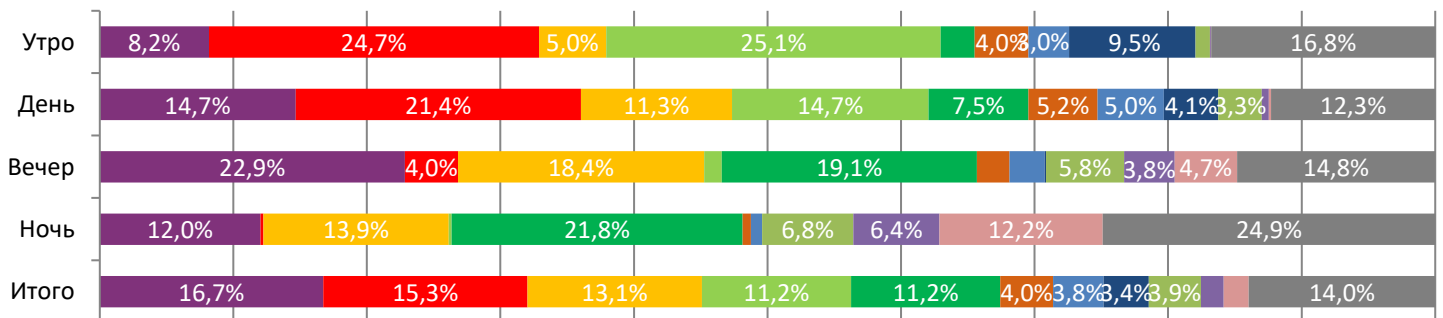

ДИНАМИКА КОЛИЧЕСТВА ЗРИТЕЛЕЙ ПО УИКЕНДАМ

ДИНАМИКА СРЕДНЕЙ ЦЕНЫ БИЛЕТА ПО УИКЕНДАМ

Доля зрителей

Доля сеансов

- Одна
- Кощей. Похититель невест
- Молодой человек
- Три кота и Море приключений
- Пропавшая
- Артек. Большое путешествие
- Мой папа - вождь!
- Коати. Легенда джунглей
- Своя война: Шторм в пустыне
- Эскортницы
- Одержимые
- Другие фильмы

Временные интервалы по времени начала сеанса считаются следующим образом: «Утро» - с 06:00 до 11:59, «День» - с 12:00 по 17:59, «Вечер» - с 18:00 по 23:59, «Ночь» - с 00:00 по 05:59.
 Доля зрителей отдельного фильма рассчитывается как соотношение количества проданных билетов на сеансы фильма в указанный период к количеству проданных билетов на все сеансы фильмов, демонстрируемых в аналогичный временной промежуток.
 Доля сеансов отдельного релиза рассчитывается как соотношение количества состоявшихся сеансов фильма в указанный период к количеству состоявшихся сеансов всех фильмов, демонстрируемых в аналогичный временной промежуток.