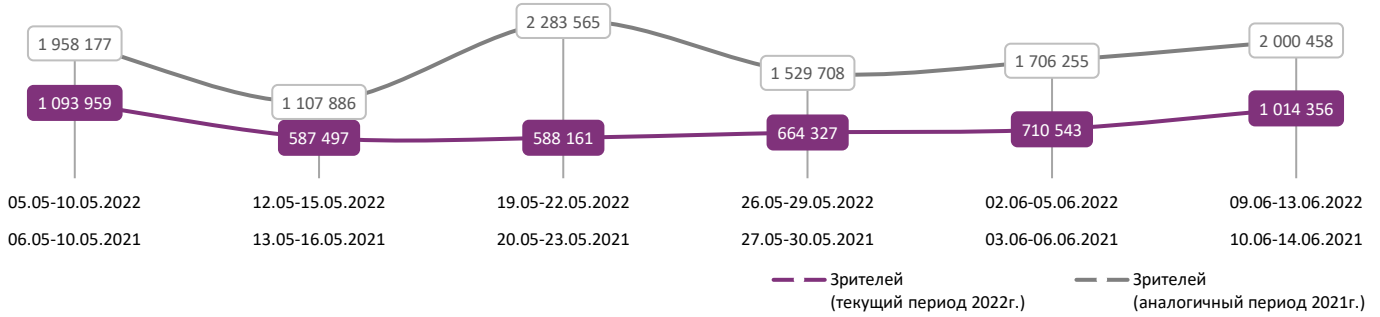

ДИНАМИКА КОЛИЧЕСТВА ЗРИТЕЛЕЙ ПО УИКЕНДАМ

ДИНАМИКА СРЕДНЕЙ ЦЕНЫ БИЛЕТА ПО УИКЕНДАМ

Доля зрителей

Доля сеансов

- Одна
- Кощей. Похититель невест
- Молодой человек
- Три кота и Море приключений
- Пропавшая
- Артек. Большое путешествие
- Мой папа - вождь!
- Коати. Легенда джунглей
- Своя война: Шторм в пустыне
- Эскортницы
- Одержимые
- Другие фильмы

Временные интервалы по времени начала сеанса считаются следующим образом: «Утро» - с 06:00 до 11:59, «День» - с 12:00 по 17:59, «Вечер» - с 18:00 по 23:59, «Ночь» - с 00:00 по 05:59.
 Доля зрителей отдельного фильма рассчитывается как соотношение количества проданных билетов на сеансы фильма в указанный период к количеству проданных билетов на все сеансы фильмов, демонстрируемых в аналогичный временной промежуток.
 Доля сеансов отдельного релиза рассчитывается как соотношение количества состоявшихся сеансов фильма в указанный период к количеству состоявшихся сеансов всех фильмов, демонстрируемых в аналогичный временной промежуток.