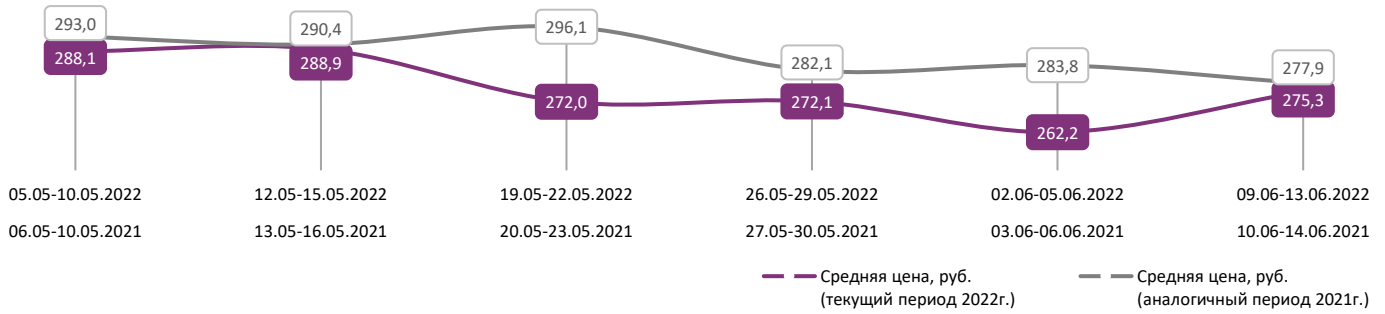

ДИНАМИКА СРЕДНЕЙ ЦЕНЫ БИЛЕТА ПО УИКЕНДАМ