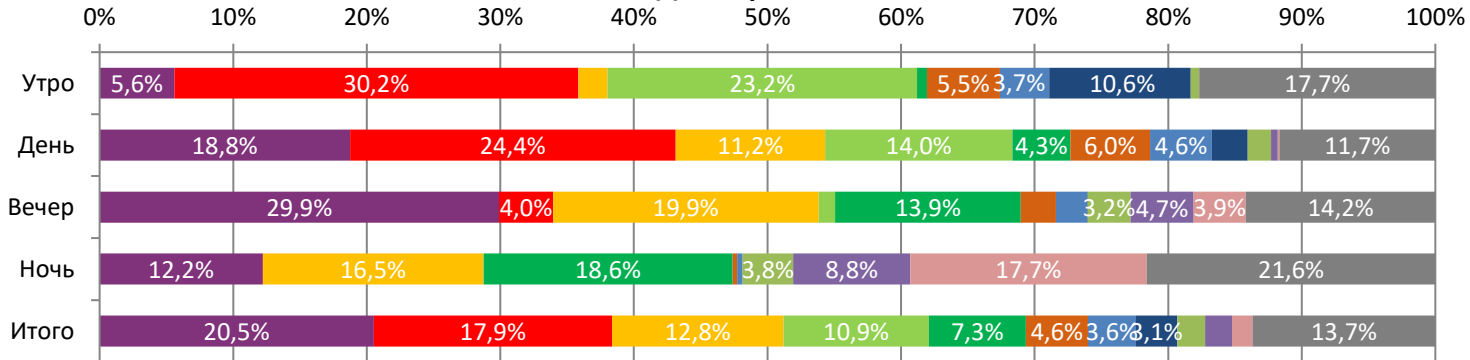

ДИНАМИКА КОЛИЧЕСТВА ЗРИТЕЛЕЙ ПО УИКЕНДАМ

ДИНАМИКА СРЕДНЕЙ ЦЕНЫ БИЛЕТА ПО УИКЕНДАМ

Доля зрителей

Доля сеансов

- Одна
- Кощей. Похититель невест
- Молодой человек
- Три кота и Море приключений
- Пропавшая
- Артек. Большое путешествие
- Мой папа - вождь!
- Коати. Легенда джунглей
- Своя война: Шторм в пустыне
- Эскортницы
- Одержимые
- Другие фильмы

Временные интервалы по времени начала сеанса считаются следующим образом: «Утро» - с 06:00 до 11:59, «День» - с 12:00 по 17:59, «Вечер» - с 18:00 по 23:59, «Ночь» - с 00:00 по 05:59.
 Доля зрителей отдельного фильма рассчитывается как соотношение количества проданных билетов на сеансы фильма в указанный период к количеству проданных билетов на все сеансы фильмов, демонстрируемых в аналогичный временной промежуток.
 Доля сеансов отдельного релиза рассчитывается как соотношение количества состоявшихся сеансов фильма в указанный период к количеству состоявшихся сеансов всех фильмов, демонстрируемых в аналогичный временной промежуток.