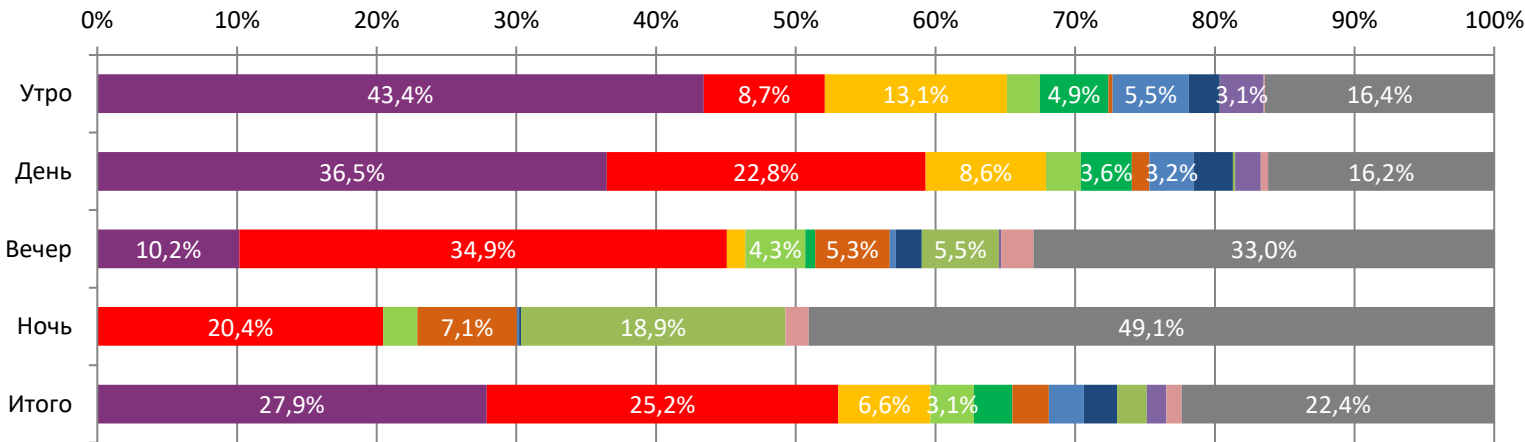

**ДИНАМИКА КОЛИЧЕСТВА ЗРИТЕЛЕЙ ПО УИКЕНДАМ**

**ДИНАМИКА СРЕДНЕЙ ЦЕНЫ БИЛЕТА ПО УИКЕНДАМ**

**Доля зрителей**

**Доля сеансов**

- Домовенок Кузя 2
- Твое сердце будет разбито
- Коты Эрмитажа 2. Тайна Египетского зала
- Малыш
- Сказка о царе Салтане
- НАСЛЕДНИК
- Доктор Гаф
- Космическая собака Лида
- Вскрытие демона
- Царевна-лягушка 2
- Новая тёща
- Другие фильмы

Временные интервалы по времени начала сеанса считаются следующим образом: «Утро» - с 06:00 до 11:59, «День» - с 12:00 по 17:59, «Вечер» - с 18:00 по 23:59, «Ночь» - с 00:00 по 05:59.  
 Доля зрителей отдельного фильма рассчитывается как соотношение количества проданных билетов на сеансы фильма в указанный период к количеству проданных билетов на все сеансы фильмов, демонстрируемых в аналогичный временной промежуток.  
 Доля сеансов отдельного релиза рассчитывается как соотношение количества состоявшихся сеансов фильма в указанный период к количеству состоявшихся сеансов всех фильмов, демонстрируемых в аналогичный временной промежуток.