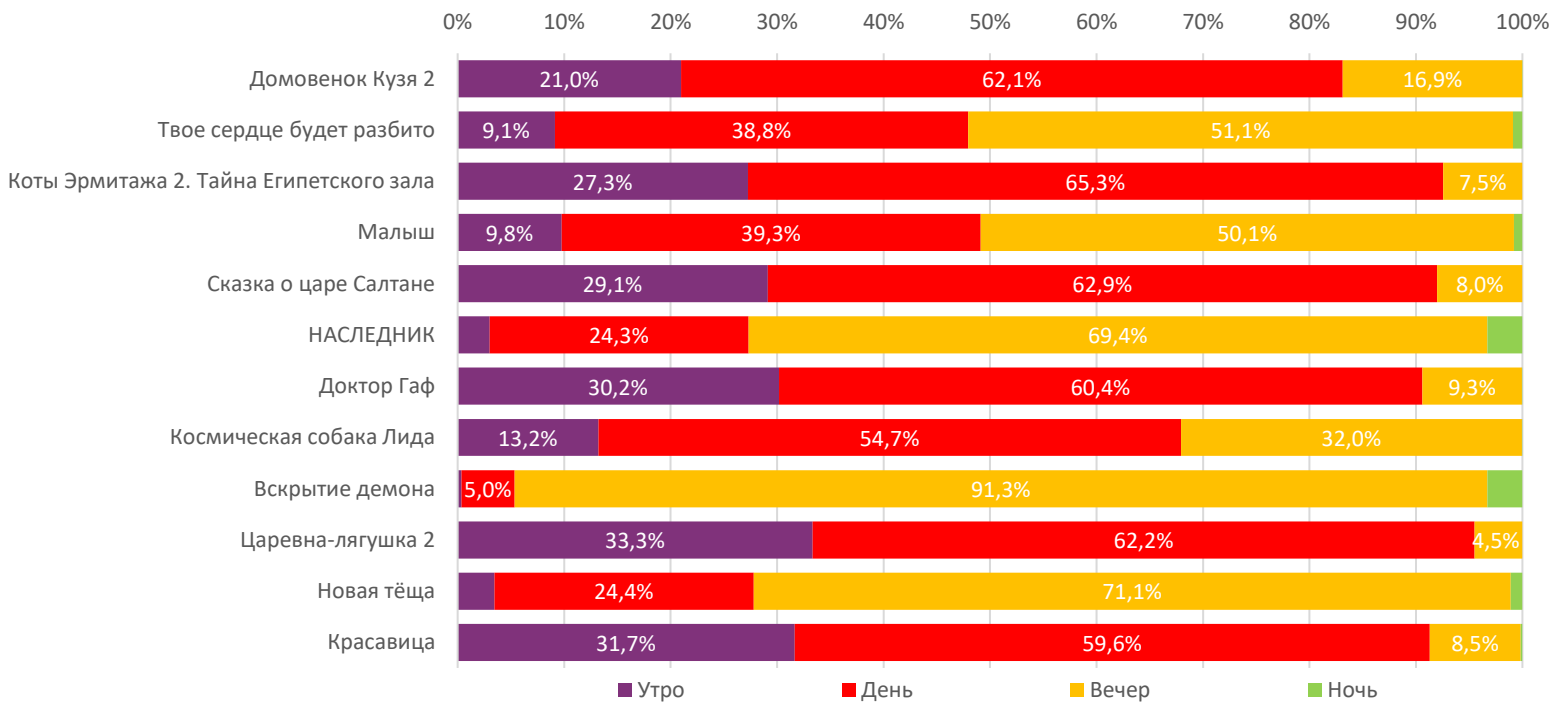

Распределение сеансов фильмов ТОП-12 по времени показа

ТОП-12 фильмов по наработке на сеанс

№	Название фильма	Количество сеансов	Наработка, зрителей	В % от средней наработки на сеанс
1	Мэхээлэчээн булчут/Мои таёжные каникулы	264	35	218,9%
2	Красавица	597	26	162,2%
3	Домовенок Кузя 2	21 055	22	133,1%
4	Посторонний	87	22	133,0%
5	О моём перерождении в слизь. Слезы Синего моря	65	20	125,3%
6	Картины дружеских связей	215	20	124,5%
7	Твое сердце будет разбито	20 535	20	123,2%
8	Рай под ногами матерей 2. Письмо матери	262	19	115,8%
9	КУТЮР	57	17	104,8%
10	Малыш	3 007	17	104,0%
11	Сказка о царе Салтане	2 696	17	102,5%
12	НАСЛЕДНИК	2 668	16	98,4%

16 - средняя наработка на сеанс (зрителей на сеанс) в отчетном периоде.

Наработка на сеанс (зрителей на сеанс) представляет собой показатель среднего количества зрителей, присутствовавших на одном сеансе фильма, и рассчитывается как отношение количества проданных билетов к количеству состоявшихся сеансов за период.