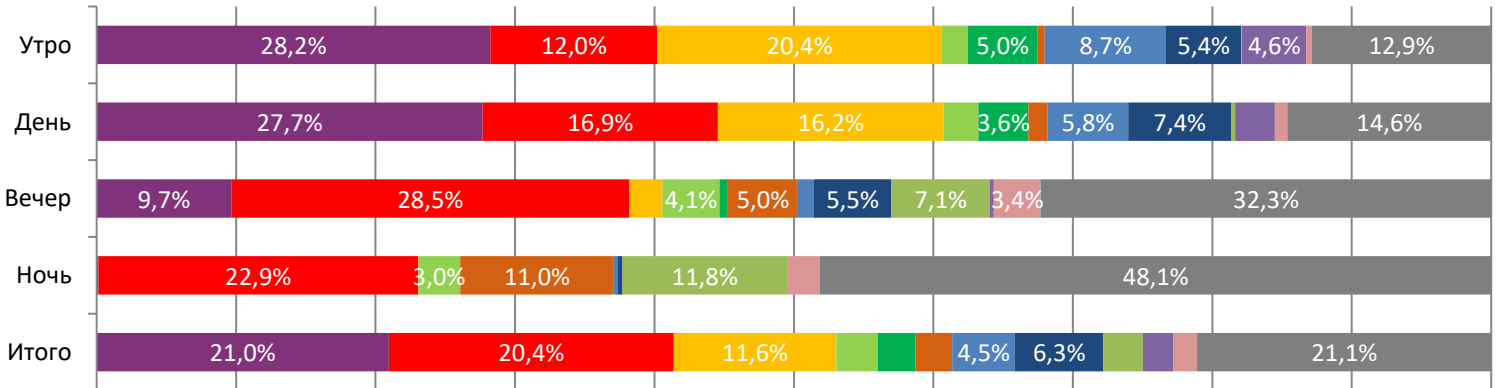

**ДИНАМИКА КОЛИЧЕСТВА ЗРИТЕЛЕЙ ПО УИКЕНДАМ**

**ДИНАМИКА СРЕДНЕЙ ЦЕНЫ БИЛЕТА ПО УИКЕНДАМ**

**Доля зрителей**

**Доля сеансов**

- Домовенок Кузя 2
- Твое сердце будет разбито
- Коты Эрмитажа 2. Тайна Египетского зала
- Малыш
- Сказка о царе Салтане
- НАСЛЕДНИК
- Доктор Гаф
- Космическая собака Лида
- Вскрытие демона
- Царевна-лягушка 2
- Новая тёща
- Другие фильмы

Временные интервалы по времени начала сеанса считаются следующим образом: «Утро» - с 06:00 до 11:59, «День» - с 12:00 по 17:59, «Вечер» - с 18:00 по 23:59, «Ночь» - с 00:00 по 05:59.  
 Доля зрителей отдельного фильма рассчитывается как соотношение количества проданных билетов на сеансы фильма в указанный период к количеству проданных билетов на все сеансы фильмов, демонстрируемых в аналогичный временной промежуток.  
 Доля сеансов отдельного релиза рассчитывается как соотношение количества состоявшихся сеансов фильма в указанный период к количеству состоявшихся сеансов всех фильмов, демонстрируемых в аналогичный временной промежуток.