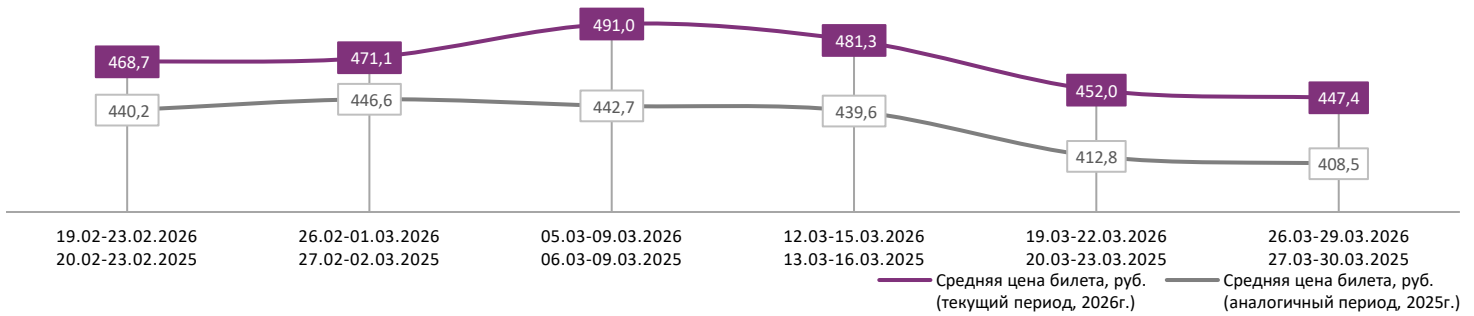

**ДИНАМИКА КОЛИЧЕСТВА ЗРИТЕЛЕЙ ПО УИКЕНДАМ**

**ДИНАМИКА СРЕДНЕЙ ЦЕНЫ БИЛЕТА ПО УИКЕНДАМ**

**Доля зрителей**

**Доля сеансов**

- Домовенок Кузя 2
- Твое сердце будет разбито
- Коты Эрмитажа 2. Тайна Египетского зала
- Малыш
- Сказка о царе Салтане
- НАСЛЕДНИК
- Доктор Гаф
- Космическая собака Лида
- Вскрытие демона
- Царевна-лягушка 2
- Новая тёща
- Другие фильмы

Временные интервалы по времени начала сеанса считаются следующим образом: «Утро» - с 06:00 до 11:59, «День» - с 12:00 по 17:59, «Вечер» - с 18:00 по 23:59, «Ночь» - с 00:00 по 05:59.  
 Доля зрителей отдельного фильма рассчитывается как соотношение количества проданных билетов на сеансы фильма в указанный период к количеству проданных билетов на все сеансы фильмов, демонстрируемых в аналогичный временной промежуток.  
 Доля сеансов отдельного релиза рассчитывается как соотношение количества состоявшихся сеансов фильма в указанный период к количеству состоявшихся сеансов всех фильмов, демонстрируемых в аналогичный временной промежуток.