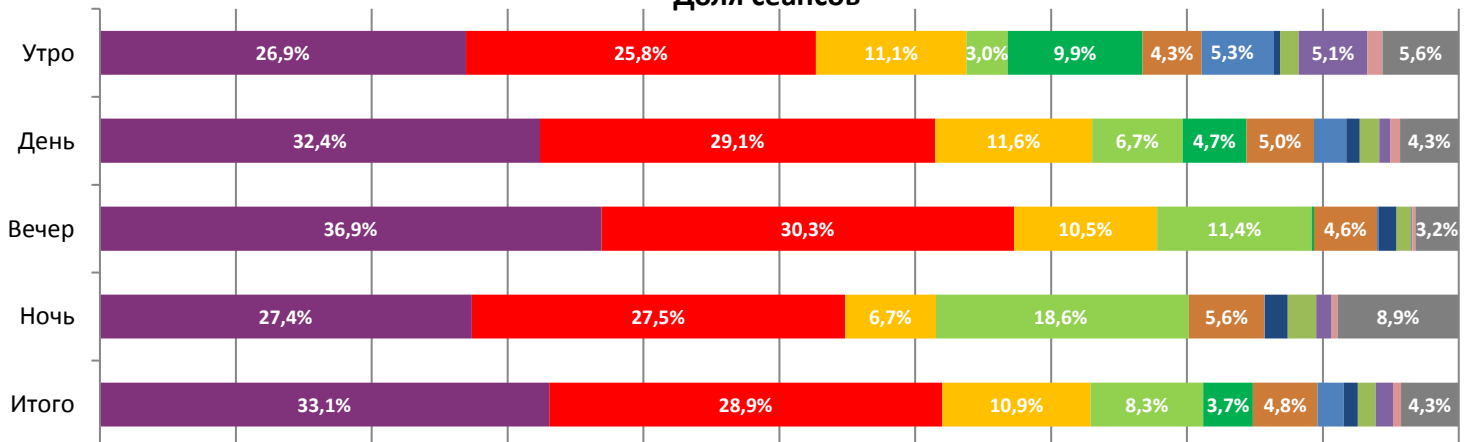

Динамика количества зрителей по уикендам

Динамика средней цены билета по уикендам

Доля зрителей

Доля сеансов

- Меч короля Артура (2017)
- Стражи Галактики. Часть 2
- БОЛЬШОЙ
- Прочь
- Рок Дог
- Доспехи бога: В поисках сокровищ
- Урфин Джюс и его деревянные солдаты
- Форсаж 8
- Кухня. Последняя битва
- МУЛЬТ в кино. Выпуск № 53
- Время первых (2017)
- Другие фильмы