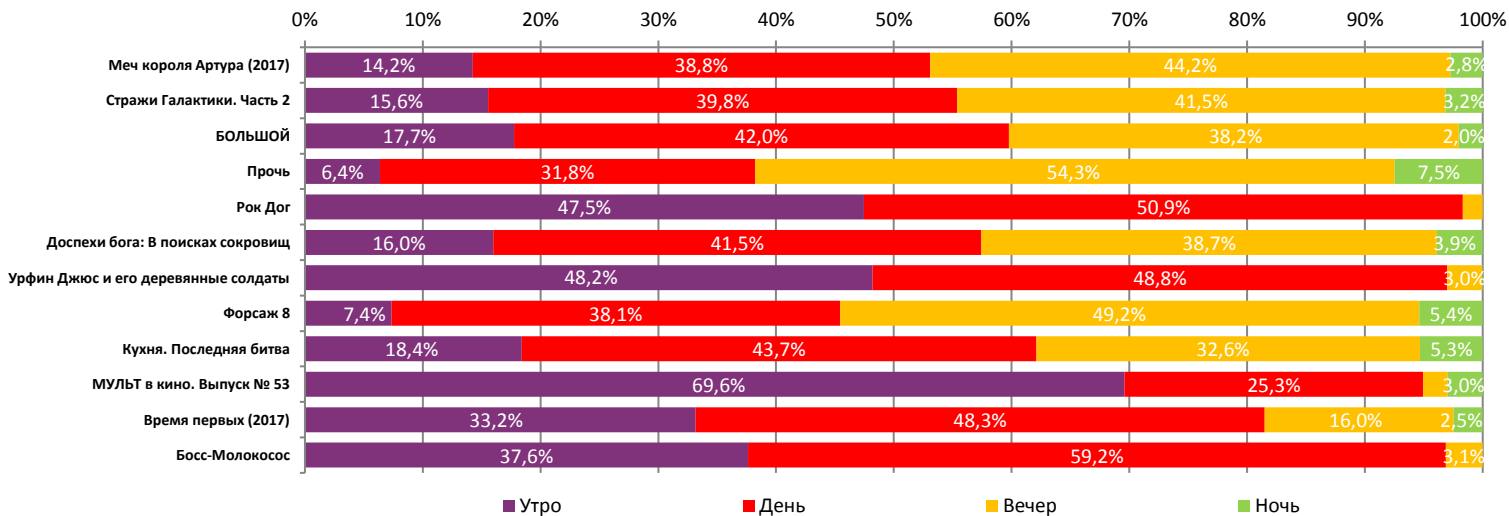

Динамика количества зрителей по уикендам

Динамика средней цены билета по уикендам

Доля зрителей

Доля сеансов

- Меч короля Артура (2017)
- Стражи Галактики. Часть 2
- БОЛЬШОЙ
- Прочь
- Рок Дог
- Доспехи бога: В поисках сокровищ
- Урфин Джюс и его деревянные солдаты
- Форсаж 8
- Кухня. Последняя битва
- МУЛЬТ в кино. Выпуск № 53
- Время первых (2017)
- Другие фильмы

 Доля ТОП-12 в совокупных показателях периода: **98,3%**      **98,5%**      **96,0%**
**Распределение сеансов фильмов ТОП-12 по времени показа**

**ТОП-12 по наработке на сеанс**

№	Название фильма	Количество сеансов	Наработка, зрителей	В % от средней наработки на сеанс
1	Меч короля Артура (2017)	32 309	29,5	118%
2	БОЛЬШОЙ	10 660	28,9	116%
3	Стражи Галактики. Часть 2	28 279	28,3	113%
4	Босс-Молокосос	287	23,8	95%
5	Форсаж 8	1 019	23,1	93%
6	Время первых (2017)	567	20,8	83%
7	Кухня. Последняя битва	1 277	17,8	71%
8	Урфин Джюс и его деревянные солдаты	1 888	15,2	61%
9	Рок Дог	3 573	15,0	60%
10	Прочь	8 102	15,0	60%
11	Обещание (2016)	136	14,6	58%
12	МУЛЬТ в кино. Выпуск № 53	1 243	14,0	56%