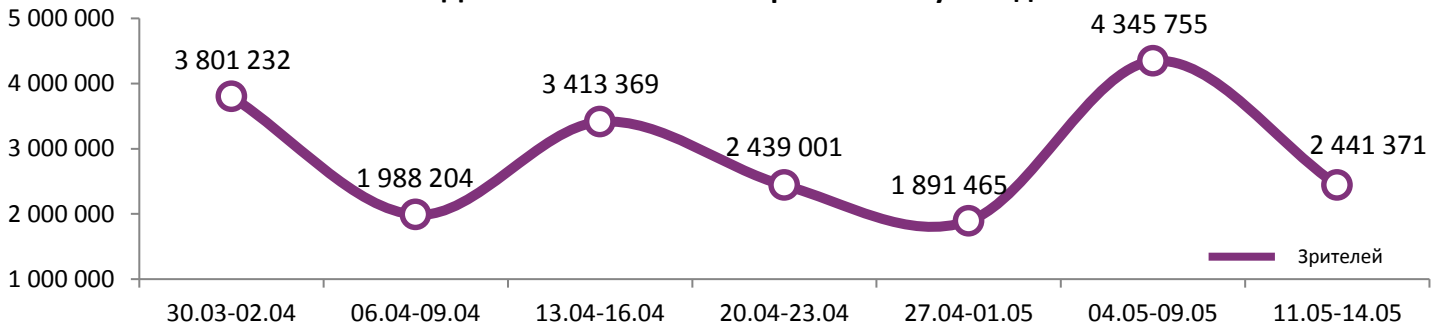

Динамика количества зрителей по уикендам

Динамика средней цены билета по уикендам

Доля зрителей

Доля сеансов

- Меч короля Артура (2017)
- Стражи Галактики. Часть 2
- БОЛЬШОЙ
- Прочь
- Рок Дог
- Доспехи бога: В поисках сокровищ
- Урфин Джюс и его деревянные солдаты
- Форсаж 8
- Кухня. Последняя битва
- МУЛЬТ в кино. Выпуск № 53
- Время первых (2017)
- Другие фильмы

**25,0 – средняя наработка на сеанс (зрителей на сеанс) в отчетном периоде.**

Число залов	Средняя цена билета, руб
1	223,6
2	238,3
3-4	271,3
5-6	261,4
7-8	279,2
9-11	315,6
12-24	379,1
<b>Среднее за период</b>	<b>280,6</b>