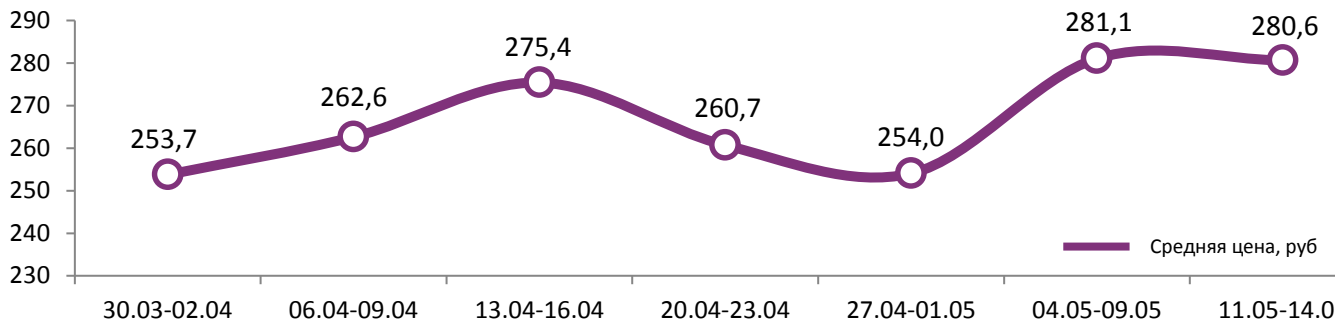

Динамика количества зрителей по уикендам

Динамика средней цены билета по уикендам

Доля зрителей

Доля сеансов

- Меч короля Артура (2017)
- Стражи Галактики. Часть 2
- БОЛЬШОЙ
- Прочь
- Рок Дог
- Доспехи бога: В поисках сокровищ
- Урфин Джюс и его деревянные солдаты
- Форсаж 8
- Кухня. Последняя битва
- МУЛЬТ в кино. Выпуск № 53
- Время первых (2017)
- Другие фильмы