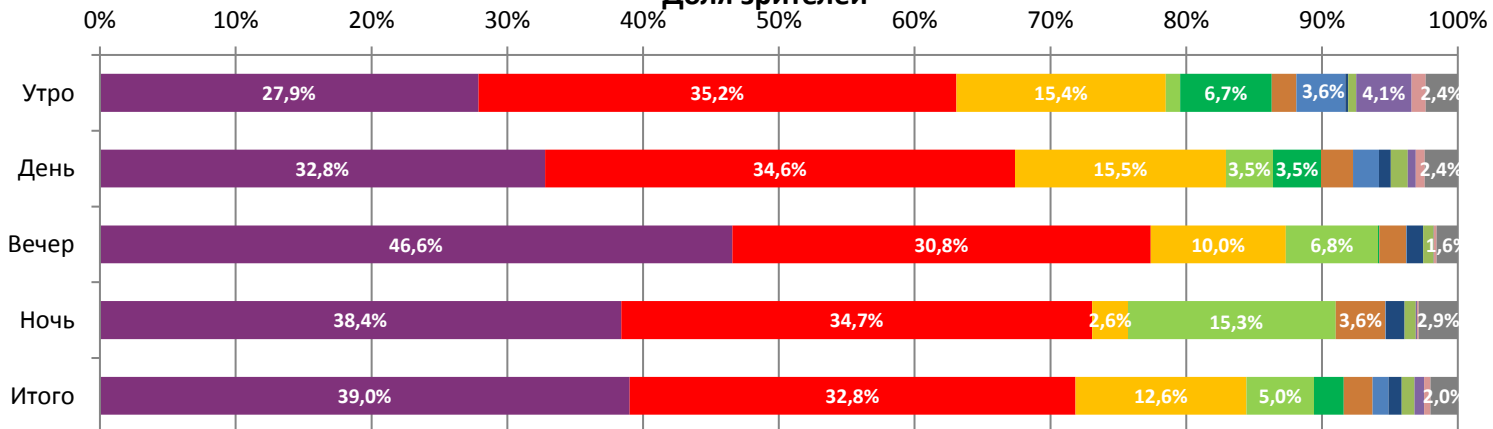

Динамика количества зрителей по уикендам

Динамика средней цены билета по уикендам

Доля зрителей

Доля сеансов

- Меч короля Артура (2017)
- Стражи Галактики. Часть 2
- БОЛЬШОЙ
- Прочь
- Рок Дог
- Доспехи бога: В поисках сокровищ
- Урфин Джюс и его деревянные солдаты
- Форсаж 8
- Кухня. Последняя битва
- МУЛЬТ в кино. Выпуск № 53
- Время первых (2017)
- Другие фильмы