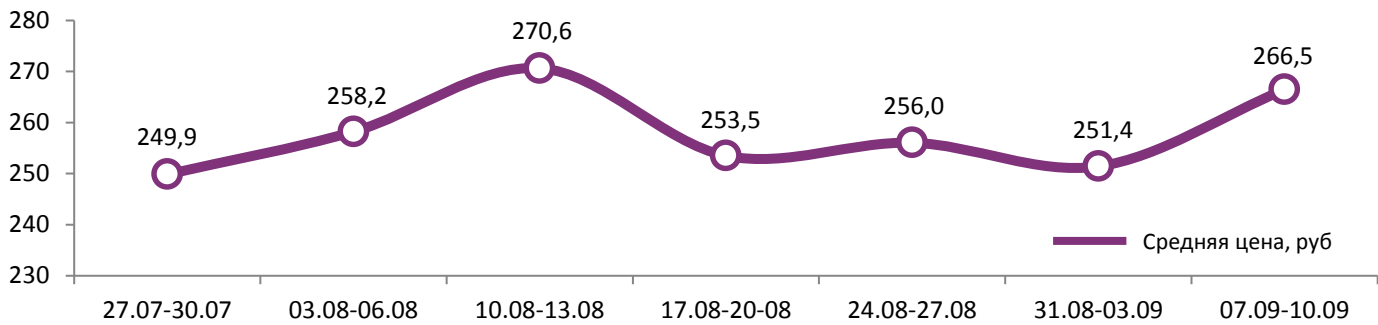

Динамика количества зрителей по уикендам

Динамика средней цены билета по уикендам

Доля зрителей

Доля сеансов

- Оно
- Гоголь. Начало
- Удача Логана
- Дозор джунглей
- Про любовь. Только для взрослых
- В гостях у Элиса
- Эмоджи фильм
- Тайна семи сестер
- Твое имя
- Малыш на драйве
- Реальная белка 2
- Другие фильмы