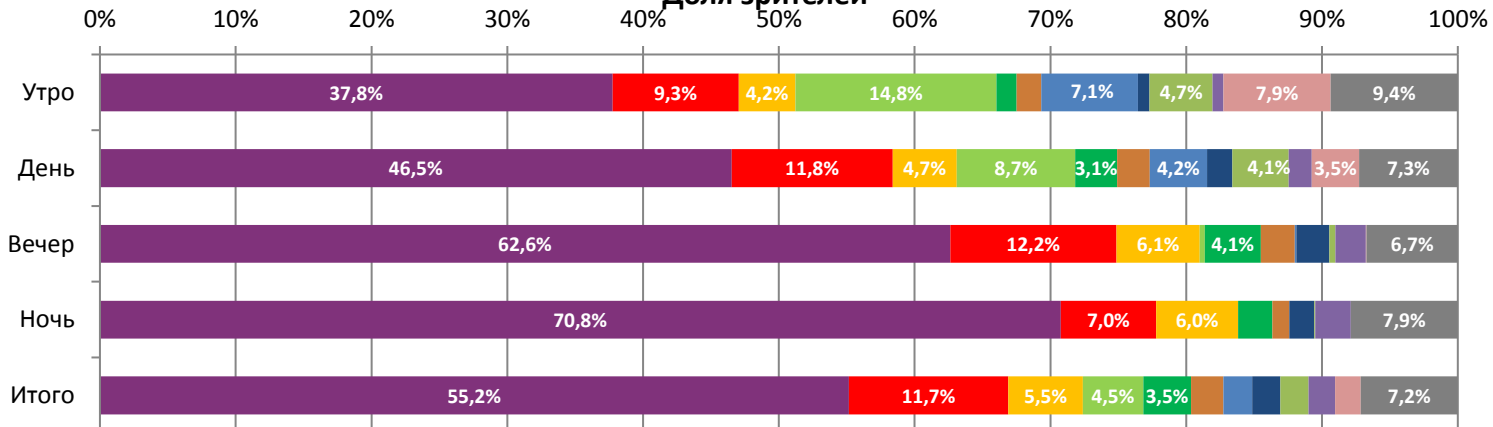

Динамика количества зрителей по уикендам

Динамика средней цены билета по уикендам

Доля зрителей

Доля сеансов

- Оно
- Гоголь. Начало
- Удача Логана
- Дозор джунглей
- Про любовь. Только для взрослых
- В гостях у Элиса
- Эмоджи фильм
- Тайна семи сестер
- Твое имя
- Малыш на драйве
- Реальная белка 2
- Другие фильмы