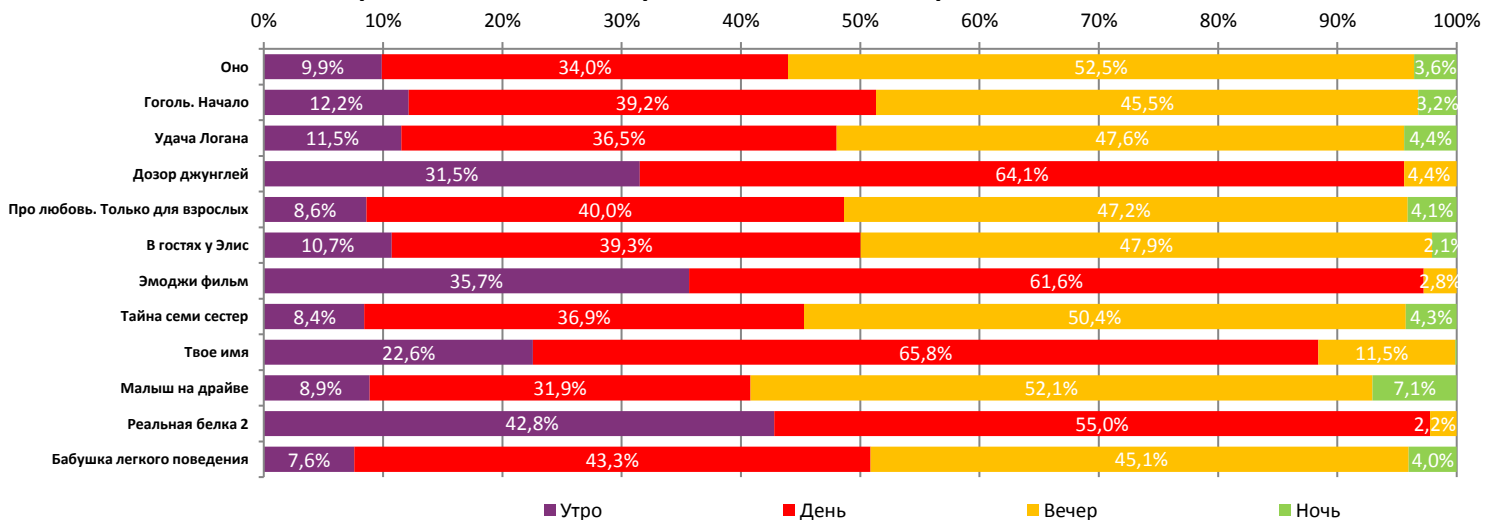

Распределение сеансов фильмов ТОП-12 по времени показа

ТОП-12 по наработке на сеанс

№	Название фильма	Количество сеансов	Наработка, зрителей	В % от средней наработки на сеанс
1	Оно	23 493	59,3	236%
2	Твое имя	1 990	26,3	105%
3	Гадкий я 3	348	25,6	102%
4	Бабушка легкого поведения	1 516	23,9	95%
5	Телохранитель киллера	1 143	23,3	93%
6	Эмоджи фильм	2 375	22,6	90%
7	Валериан и город тысячи планет	1 529	22,1	88%
8	Малыш на драйве	2 478	19,8	79%
9	Kingsman: Секретная служба	144	18,4	73%
10	Гоголь. Начало	17 796	16,7	66%
11	Проклятие Аннабель: Зарождение зла	207	15,8	63%
12	Реальная белка 2	3 041	15,7	63%

25,1 – средняя наработка на сеанс (зрителей на сеанс) в отчетном периоде.