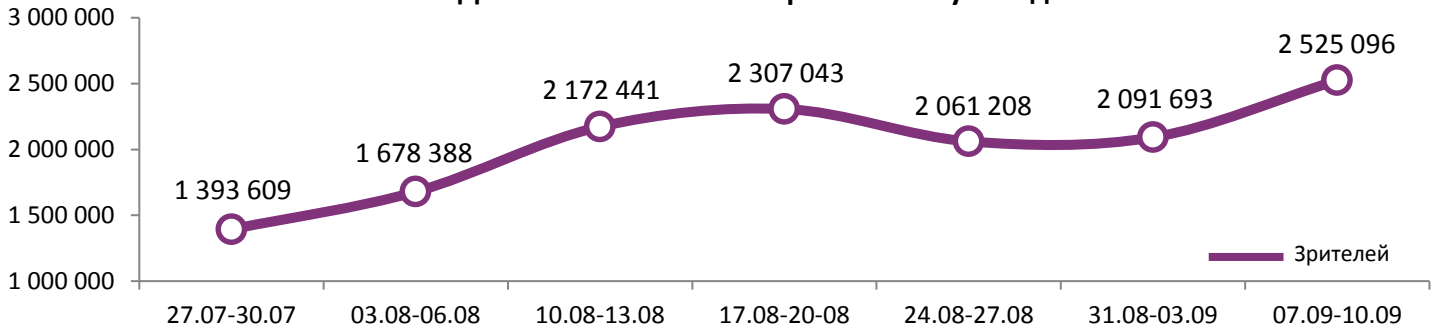

Динамика количества зрителей по уикендам

Динамика средней цены билета по уикендам

Доля зрителей

Доля сеансов

- Оно
- Гоголь. Начало
- Удача Логана
- Дозор джунглей
- Про любовь. Только для взрослых
- В гостях у Элиса
- Эмоджи фильм
- Тайна семи сестер
- Твое имя
- Малыш на драйве
- Реальная белка 2
- Другие фильмы