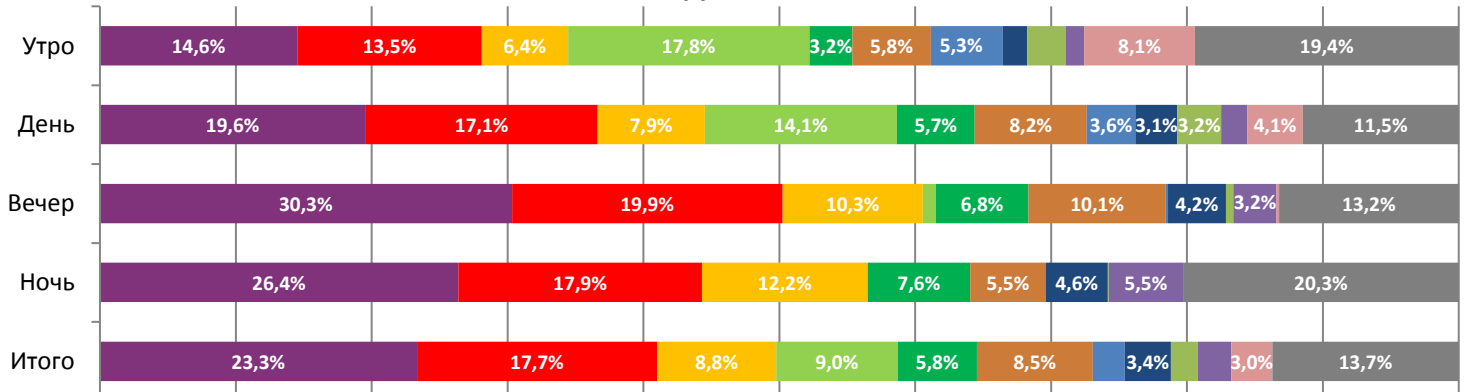

Динамика количества зрителей по уикендам

Динамика средней цены билета по уикендам

Доля зрителей

Доля сеансов

- Оно
- Гоголь. Начало
- Удача Логана
- Дозор джунглей
- Про любовь. Только для взрослых
- В гостях у Элиса
- Эмоджи фильм
- Тайна семи сестер
- Твое имя
- Малыш на драйве
- Реальная белка 2
- Другие фильмы