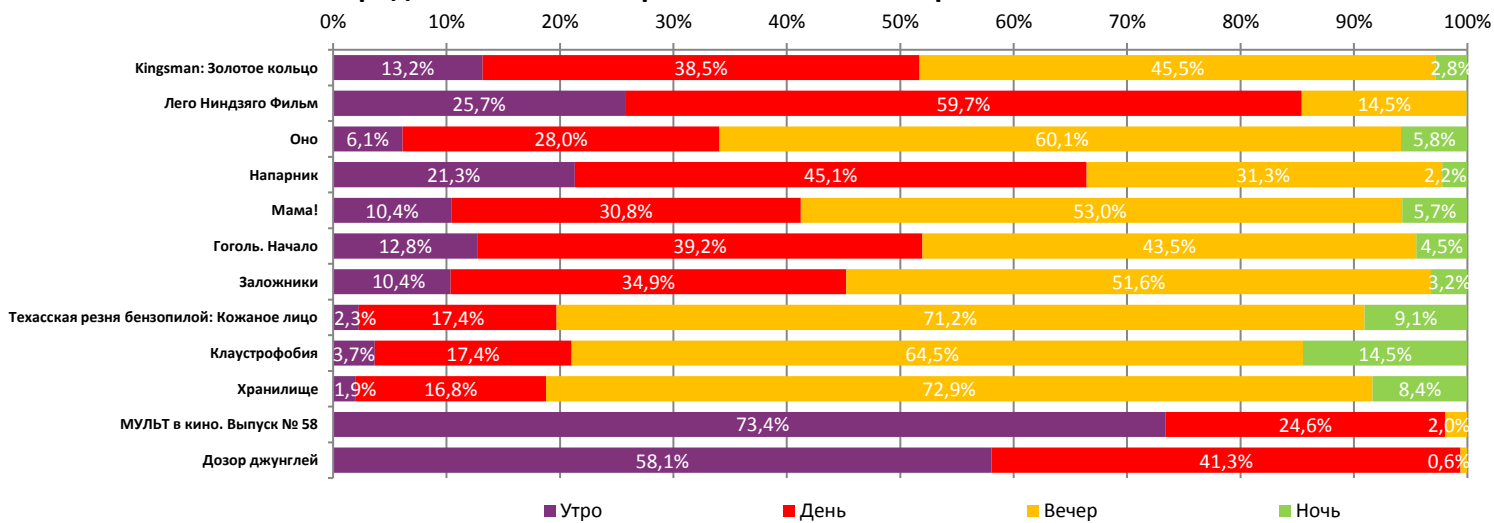

Распределение сеансов фильмов ТОП-12 по времени показа

ТОП-12 по наработке на сеанс

№	Название фильма	Количество сеансов	Наработка, зрителей	В % от средней наработки на сеанс
1	Оно	8 490	33,4	156%
2	Kingsman: Золотое кольцо	37 253	27,3	127%
3	Гоголь. Начало	1 796	24,4	114%
4	Про любовь. Только для взрослых	444	24,0	112%
5	Тайна семи сестер	161	23,9	112%
6	Эмоджи фильм	523	21,4	100%
7	Лего Ниндзяго Фильм	18 525	21,0	98%
8	Бабушка легкого поведения	142	20,3	95%
9	Гадкий я 3	102	20,2	94%
10	Валериан и город тысячи планет	212	19,6	91%
11	Твое имя	411	17,5	81%
12	Квадрат	139	17,1	80%

21,4 – средняя наработка на сеанс (зрителей на сеанс) в отчетном периоде.