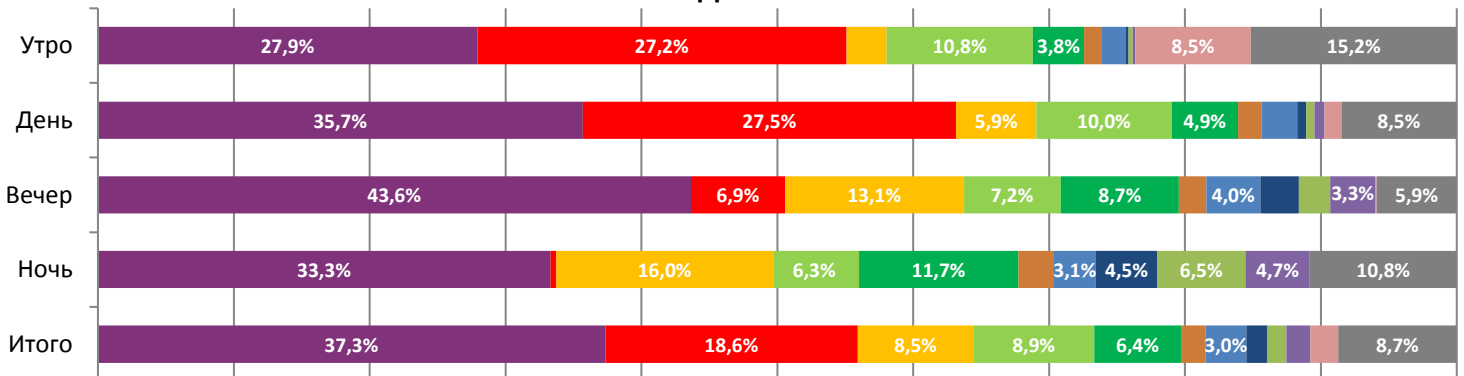

Динамика количества зрителей по уикендам

Динамика средней цены билета по уикендам

Доля зрителей

Доля сеансов

■ Кингсман: Золотое кольцо
■ Оно
■ Мама!
■ Заложники
■ Клаустрофобия
■ МУЛЬТ в кино. Выпуск № 58