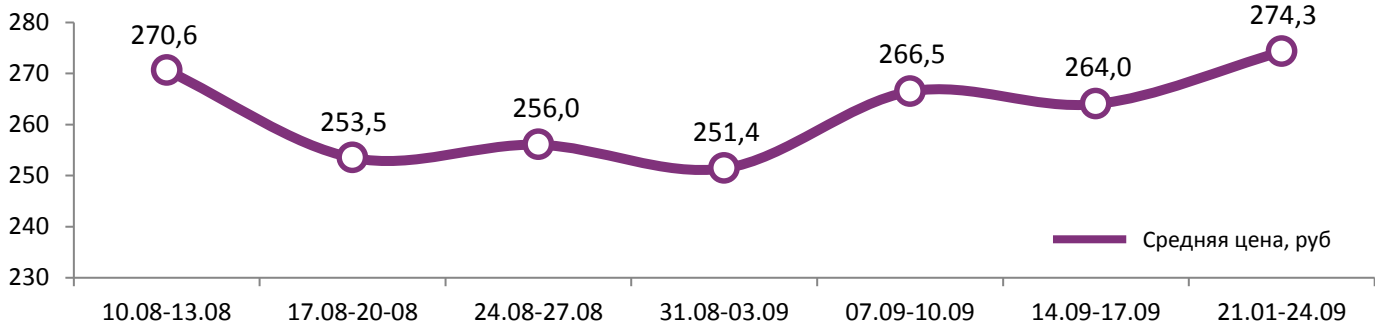

Динамика количества зрителей по уикендам

Динамика средней цены билета по уикендам

Доля зрителей

Доля сеансов

■ Кингсман: Золотое кольцо
■ Оно
■ Мама!
■ Заложники
■ Клаустрофобия
■ МУЛЬТ в кино. Выпуск № 58