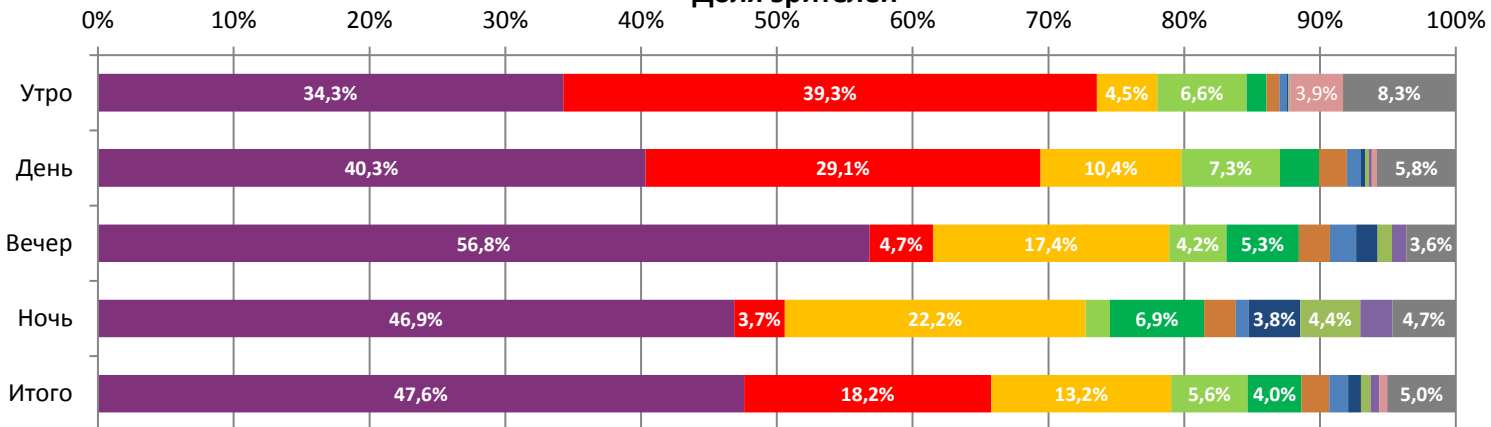

Динамика количества зрителей по уикендам

Динамика средней цены билета по уикендам

Доля зрителей

Доля сеансов

■ Кингсман: Золотое кольцо
■ Оно
■ Мама!
■ Заложники
■ Клаустрофобия
■ МУЛЬТ в кино. Выпуск № 58