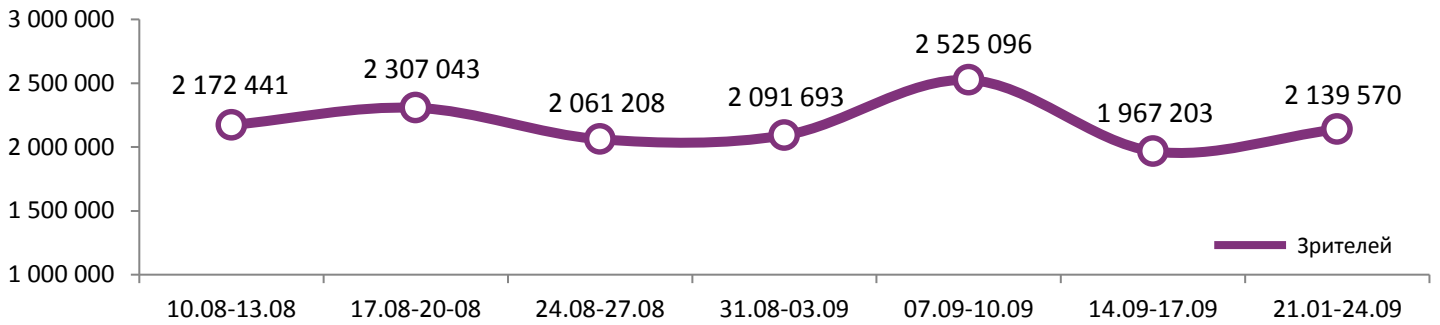

Динамика количества зрителей по уикендам

Динамика средней цены билета по уикендам

Доля зрителей

Доля сеансов

■ Кингсман: Золотое кольцо
■ Оно
■ Мама!
■ Заложники
■ Клаустрофобия
■ МУЛЬТ в кино. Выпуск № 58