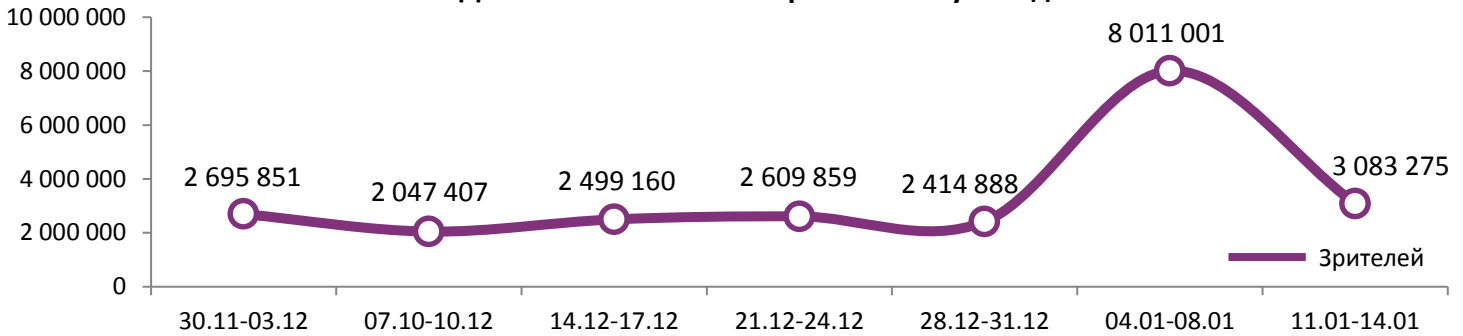

Динамика количества зрителей по уикендам