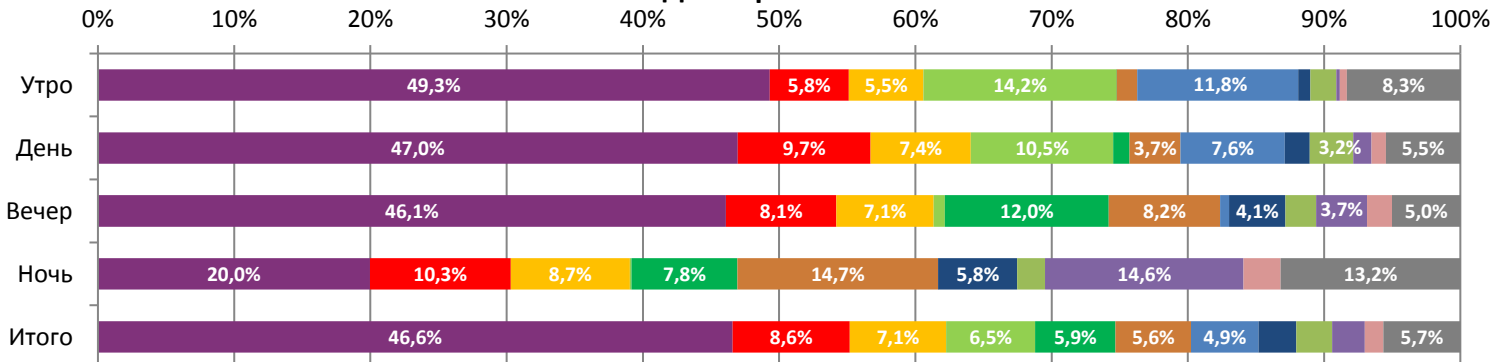

Динамика количества зрителей по уикендам

Динамика средней цены билета по уикендам

Доля зрителей

Доля сеансов

- Движение вверх
- Джуманджи: Зов джунглей
- Величайший шоумен
- Три богатыря и принцесса Египта
- Астрал 4: Последний ключ
- Кто наш папа, чувак?
- Фердинанд
- Большая игра
- Ёлки Новые
- Бойся своих желаний
- Всё только начинается
- Другие фильмы

Временные промежутки по времени начала сеанса считаются следующим образом: «Утро» - с 06:00 до 11:59, «День» - с 12:00 по 17:59, «Вечер» - с 18:00 по 23:59, «Ночь» - с 00:00 по 05:59.

Доля зрителей отдельного фильма рассчитывается как соотношение количества проданных билетов на сеансы фильма в указанный период к количеству проданных билетов на все сеансы фильмов, демонстрируемых в аналогичный временной промежуток.

Доля сеансов отдельного релиза рассчитывается как соотношение количества состоявшихся сеансов фильма в указанный период к количеству состоявшихся сеансов всех фильмов, демонстрируемых в аналогичный временной промежуток.