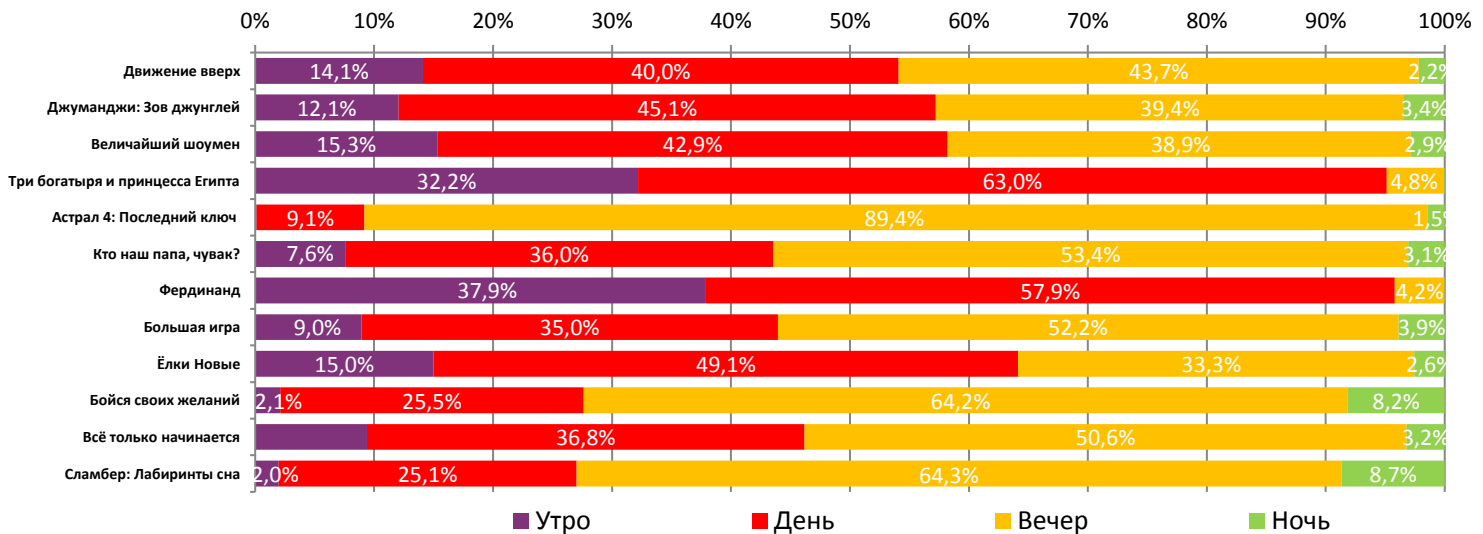

Распределение сеансов фильмов ТОП-12 по времени показа

ТОП-12 по наработке на сеанс

№	Название фильма	Количество сеансов	Наработка, зрителей	В % от средней наработки на сеанс
1	Астрал 4: Последний ключ	3 029	60,0	219%
2	Движение вверх	24 133	59,5	217%
3	Джуманджи: Зов джунглей	8 257	32,1	117%
4	Тор: Рагнарёк	60	31,5	115%
5	Тайна Коко. Олаф и холодное приключение	90	30,9	113%
6	Фердинанд	5 510	27,7	101%
7	Ван Гог. С любовью, Винсент	84	19,5	71%
8	Большая игра	4 525	18,9	69%
9	Звёздные войны: Последние джедаи	1 163	18,9	69%
10	Три богатыря и принцесса Египта	11 125	18,1	66%
11	Молодая женщина	71	17,1	62%
12	Ёлки Новые	4 888	16,6	61%

27,4 – средняя наработка на сеанс (зрителей на сеанс) в отчетном периоде.