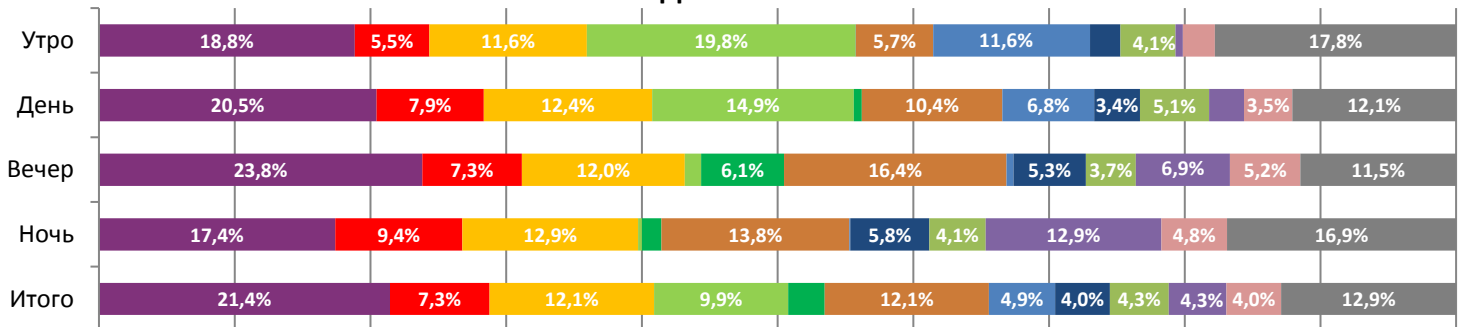

Динамика количества зрителей по уикендам

Динамика средней цены билета по уикендам

Доля зрителей

Доля сеансов

- Движение вверх
- Джуманджи: Зов джунглей
- Величайший шоумен
- Три богатыря и принцесса Египта
- Астрал 4: Последний ключ
- Кто наш папа, чувак?
- Фердинанд
- Большая игра
- Ёлки Новые
- Бойся своих желаний
- Всё только начинается
- Другие фильмы

Временные промежутки по времени начала сеанса считаются следующим образом: «Утро» - с 06:00 до 11:59, «День» - с 12:00 по 17:59, «Вечер» - с 18:00 по 23:59, «Ночь» - с 00:00 по 05:59.

Доля зрителей отдельного фильма рассчитывается как соотношение количества проданных билетов на сеансы фильма в указанный период к количеству проданных билетов на все сеансы фильмов, демонстрируемых в аналогичный временной промежуток.

Доля сеансов отдельного релиза рассчитывается как соотношение количества состоявшихся сеансов фильма в указанный период к количеству состоявшихся сеансов всех фильмов, демонстрируемых в аналогичный временной промежуток.