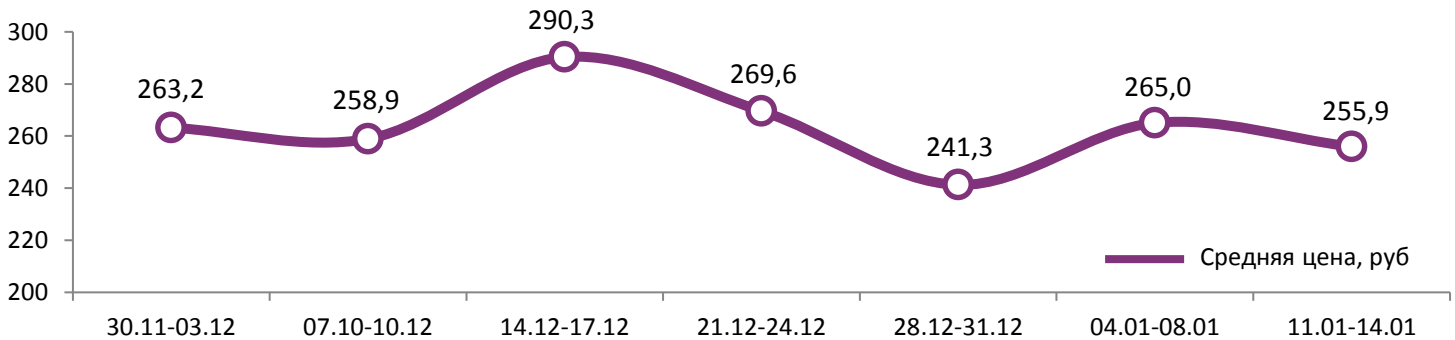

Динамика количества зрителей по уикендам

Динамика средней цены билета по уикендам

Доля зрителей

Доля сеансов

- Движение вверх
- Джуманджи: Зов джунглей
- Величайший шоумен
- Три богатыря и принцесса Египта
- Астрал 4: Последний ключ
- Кто наш папа, чувак?
- Фердинанд
- Большая игра
- Ёлки Новые
- Бойся своих желаний
- Всё только начинается
- Другие фильмы

Временные промежутки по времени начала сеанса считаются следующим образом: «Утро» - с 06:00 до 11:59, «День» - с 12:00 по 17:59, «Вечер» - с 18:00 по 23:59, «Ночь» - с 00:00 по 05:59.

Доля зрителей отдельного фильма рассчитывается как соотношение количества проданных билетов на сеансы фильма в указанный период к количеству проданных билетов на все сеансы фильмов, демонстрируемых в аналогичный временной промежуток.

Доля сеансов отдельного релиза рассчитывается как соотношение количества состоявшихся сеансов фильма в указанный период к количеству состоявшихся сеансов всех фильмов, демонстрируемых в аналогичный временной промежуток.