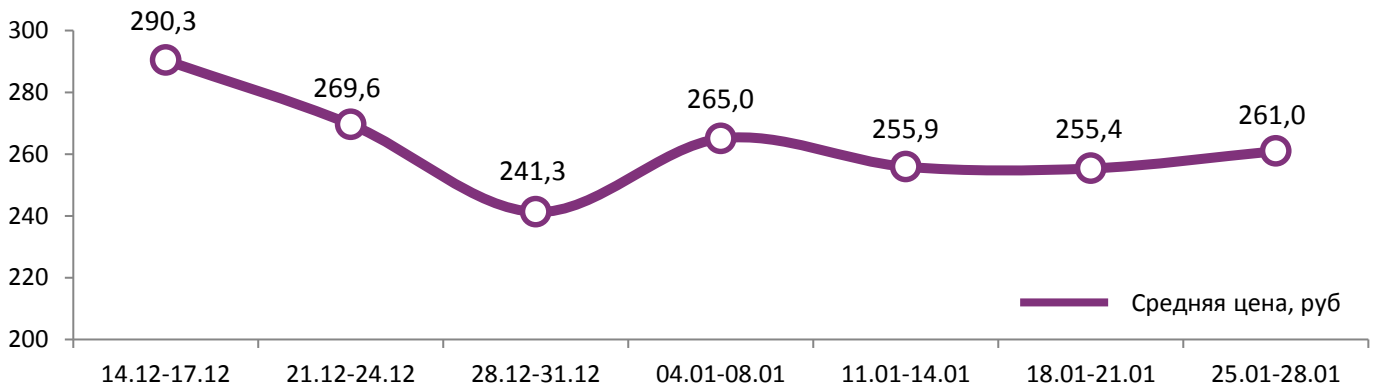

Динамика средней цены билета по уикендам