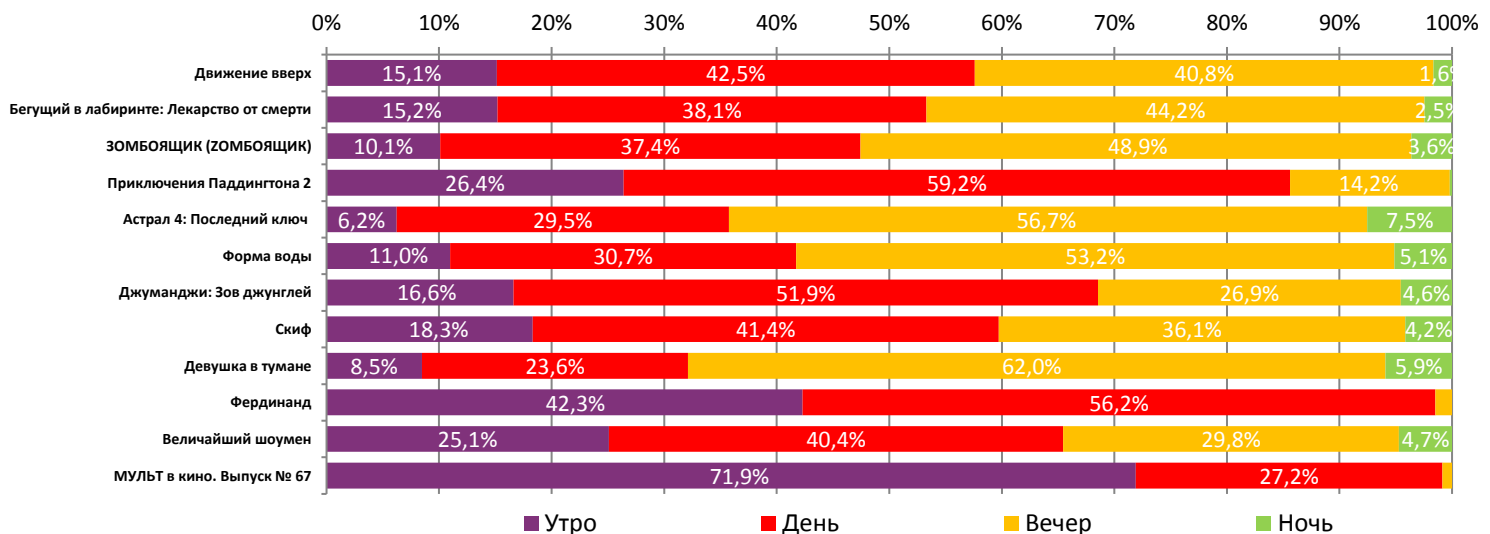

Распределение сеансов фильмов ТОП-12 по времени показа

ТОП-12 по наработке на сеанс

№	Название фильма	Количество сеансов	Наработка, зрителей	В % от средней наработки на сеанс
1	Движение вверх	15 266	50,9	197%
2	Фердинанд	806	33,9	131%
3	Джуманджи: Зов джунглей	1 294	31,2	121%
4	Большая игра	648	30,1	116%
5	Величайший шоумен	909	28,1	109%
6	Форма воды	3 694	27,4	106%
7	Приключения Паддингтона 2	14 591	27,1	105%
8	Звёздные войны: Последние джедаи	68	26,3	102%
9	Бегущий в лабиринте: Лекарство от смерти	29 246	26,1	101%
10	Девушка в тумане	1 354	25,5	99%
11	Астрал 4: Последний ключ	9 565	22,3	86%
12	Ван Гог. С любовью, Винсент	65	21,9	85%

25,8 – средняя наработка на сеанс (зрителей на сеанс) в отчетном периоде.