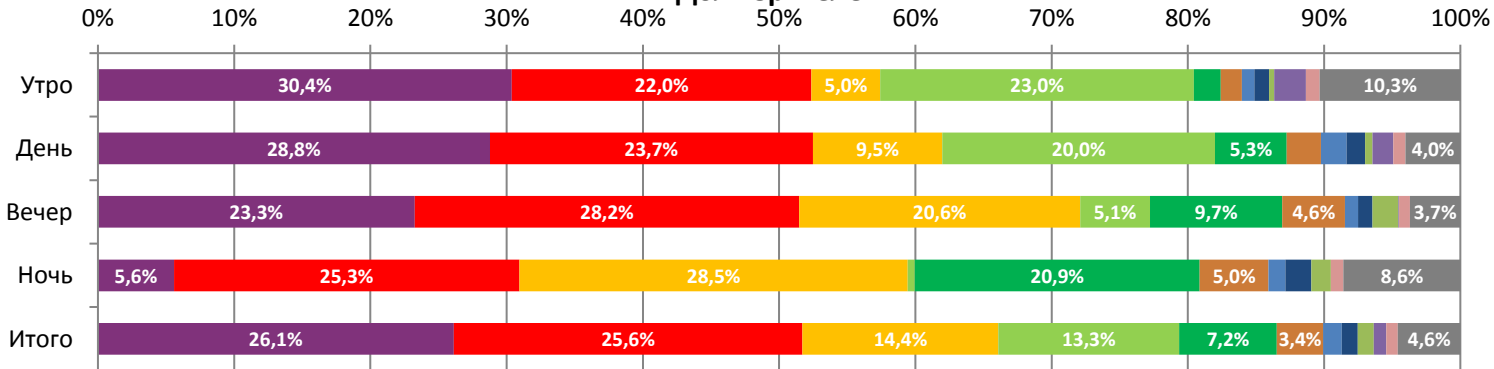

Динамика количества зрителей по уикендам

Динамика средней цены билета по уикендам

Доля зрителей

Доля сеансов

- Движение вверх
- Зомбоящик (Зомбоящик)
- Астрал 4: Последний ключ
- Джуманджи: Зов джунглей
- Девушка в тумане
- Величайший шоумен
- Бегущий в лабиринте: Лекарство от смерти
- Приключения Паддингтона 2
- Форма воды
- Скиф
- Фердинанд
- Другие фильмы