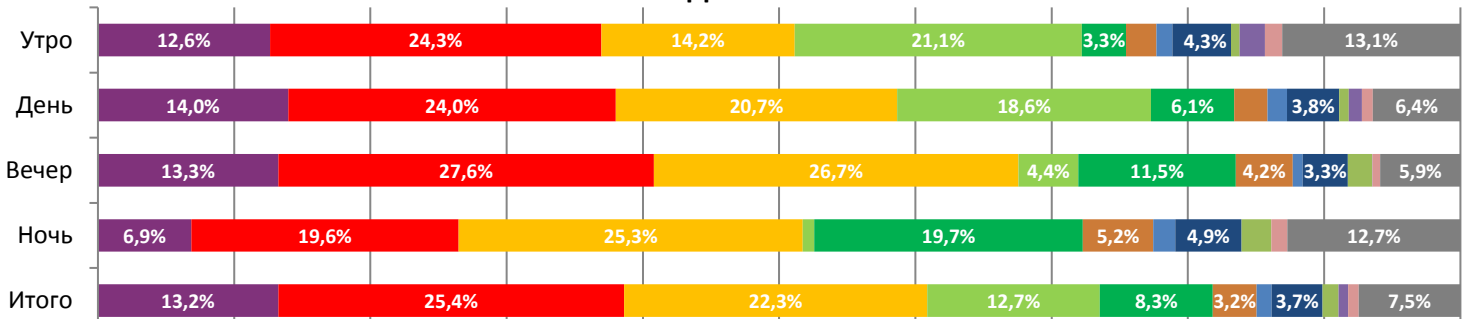

Динамика количества зрителей по уикендам

Динамика средней цены билета по уикендам

Доля зрителей

Доля сеансов

- Движение вверх
- Зомбоящик (Зомбоящик)
- Астрал 4: Последний ключ
- Джуманджи: Зов джунглей
- Девушка в тумане
- Величайший шоумен
- Бегущий в лабиринте: Лекарство от смерти
- Приключения Паддингтона 2
- Форма воды
- Скиф
- Фердинанд
- Другие фильмы