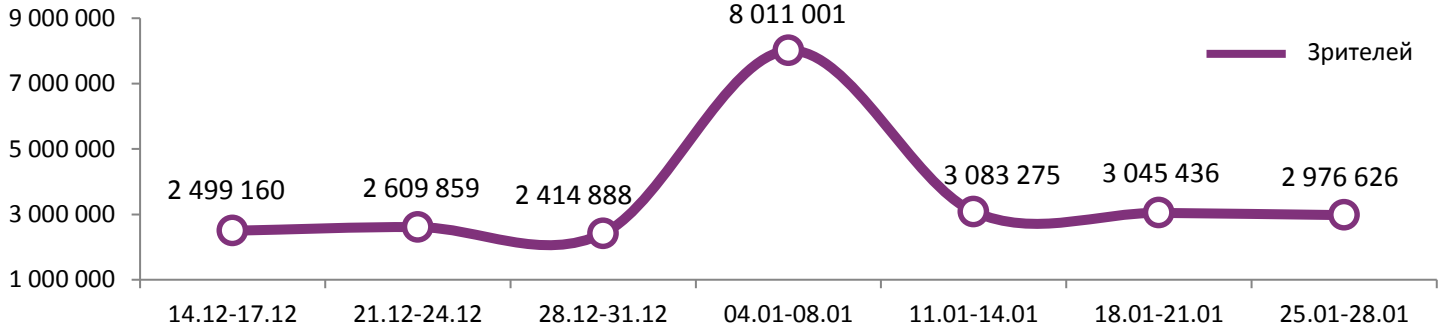

Динамика количества зрителей по уикендам