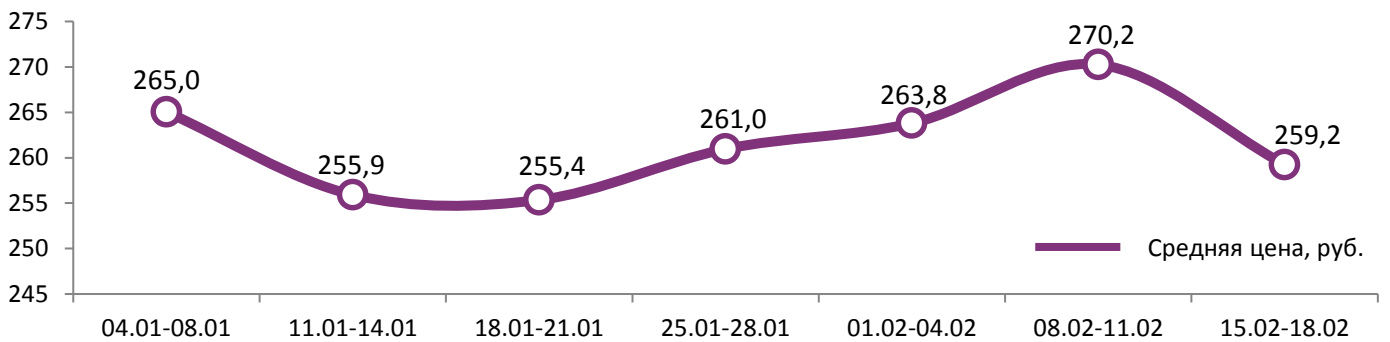

Динамика количества зрителей по уикендам

Динамика средней цены билета по уикендам

Доля зрителей

Доля сеансов

- Лёд
- Пятьдесят оттенков свободы
- Движение вверх
- Женщины против мужчин: Крымские каникулы
- Приключения Паддингтона 2
- Три билборда на границе Эббинга, Миссури
- Охота на воров
- Селфи
- Бегущий в лабиринте: Лекарство от смерти
- Плюшевый монстр
- Недруги
- Другие фильмы

Временные промежутки по времени начала сеанса считаются следующим образом: «Утро» - с 06:00 до 11:59, «День» - с 12:00 по 17:59, «Вечер» - с 18:00 по 23:59, «Ночь» - с 00:00 по 05:59. Доля зрителей отдельного фильма рассчитывается как соотношение количества проданных билетов на сеансы фильма в указанный период к количеству проданных билетов на все сеансы фильмов, демонстрируемых в аналогичный временной промежуток. Доля сеансов отдельного релиза рассчитывается как соотношение количества состоявшихся сеансов фильма в указанный период к количеству состоявшихся сеансов всех фильмов, демонстрируемых в аналогичный временной промежуток.