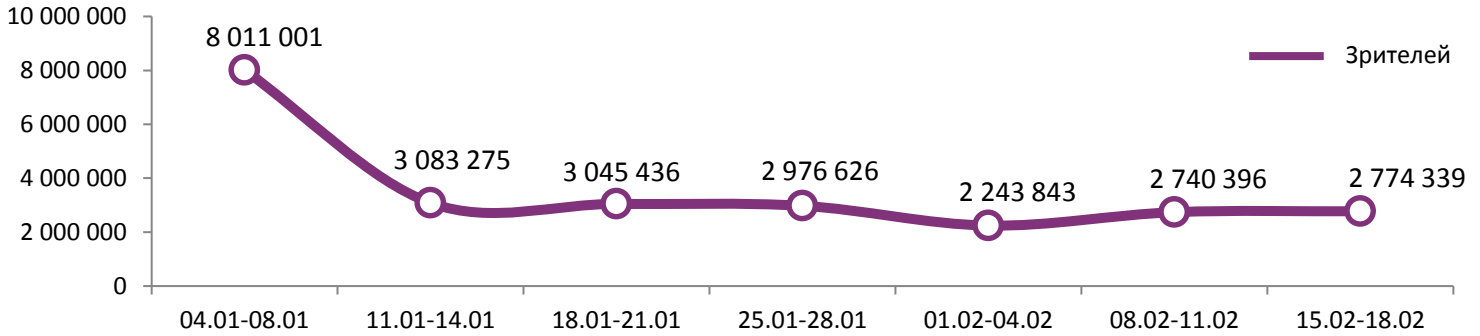

Динамика количества зрителей по уикендам

Динамика средней цены билета по уикендам

Доля зрителей

Доля сеансов

- Лёд
- Пятьдесят оттенков свободы
- Движение вверх
- Женщины против мужчин: Крымские каникулы
- Приключения Паддингтона 2
- Три билборда на границе Эббинга, Миссури
- Охота на воров
- Селфи
- Бегущий в лабиринте: Лекарство от смерти
- Плюшевый монстр
- Недруги
- Другие фильмы

Временные промежутки по времени начала сеанса считаются следующим образом: «Утро» - с 06:00 до 11:59, «День» - с 12:00 по 17:59, «Вечер» - с 18:00 по 23:59, «Ночь» - с 00:00 по 05:59. Доля зрителей отдельного фильма рассчитывается как соотношение количества проданных билетов на сеансы фильма в указанный период к количеству проданных билетов на все сеансы фильмов, демонстрируемых в аналогичный временной промежуток. Доля сеансов отдельного релиза рассчитывается как соотношение количества состоявшихся сеансов фильма в указанный период к количеству состоявшихся сеансов всех фильмов, демонстрируемых в аналогичный временной промежуток.