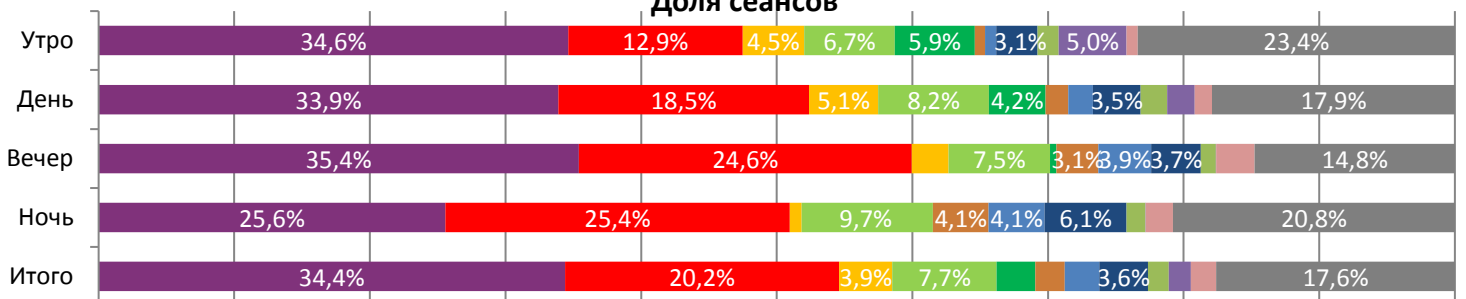

Динамика количества зрителей по уикендам

Динамика средней цены билета по уикендам

Доля зрителей

Доля сеансов

- Лёд
- Пятьдесят оттенков свободы
- Движение вверх
- Женщины против мужчин: Крымские каникулы
- Приключения Паддингтона 2
- Три билборда на границе Эббинга, Миссури
- Охота на воров
- Селфи
- Бегущий в лабиринте: Лекарство от смерти
- Плюшевый монстр
- Недруги
- Другие фильмы

Временные промежутки по времени начала сеанса считаются следующим образом: «Утро» - с 06:00 до 11:59, «День» - с 12:00 по 17:59, «Вечер» - с 18:00 по 23:59, «Ночь» - с 00:00 по 05:59. Доля зрителей отдельного фильма рассчитывается как соотношение количества проданных билетов на сеансы фильма в указанный период к количеству проданных билетов на все сеансы фильмов, демонстрируемых в аналогичный временной промежуток. Доля сеансов отдельного релиза рассчитывается как соотношение количества состоявшихся сеансов фильма в указанный период к количеству состоявшихся сеансов всех фильмов, демонстрируемых в аналогичный временной промежуток.