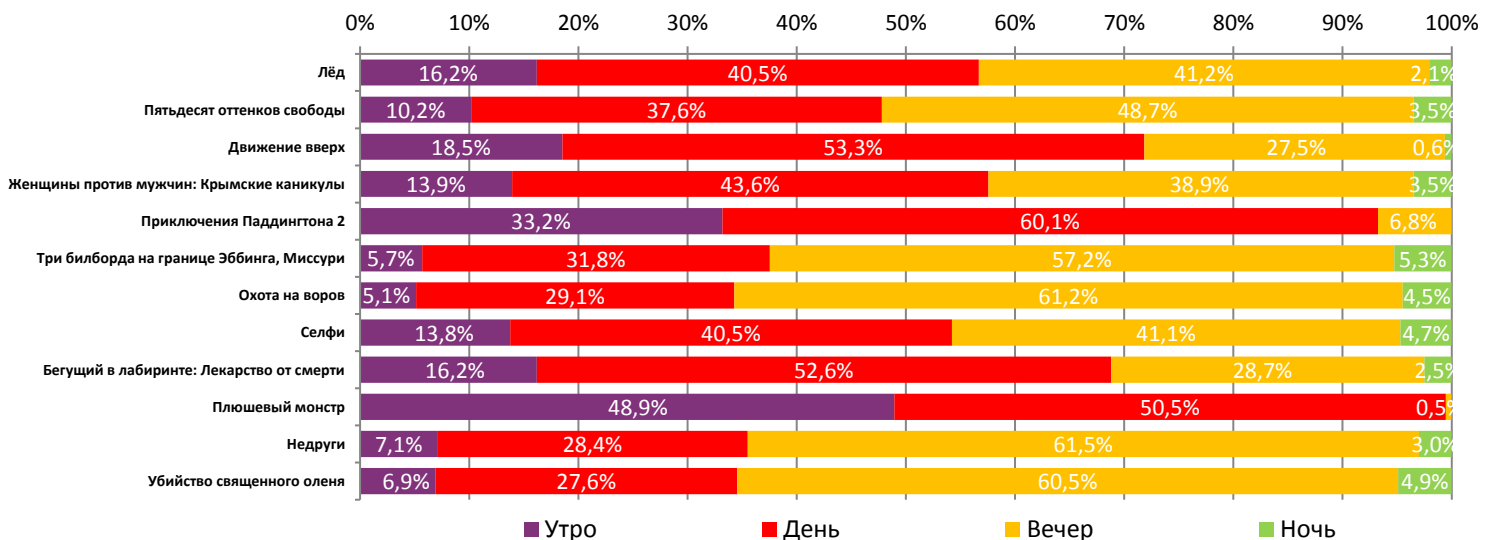

Распределение сеансов фильмов ТОП-12 по времени показа

ТОП-12 по наработке на сеанс

№	Название фильма	Количество сеансов	Наработка, зрителей	В % от средней наработки на сеанс
1	Лёд	37 616	43,7	172%
2	Мои белые ночи	87	32,3	127%
3	Три билборда на границе Эббинга, Миссури	2 371	29,6	117%
4	Фердинанд	131	29,3	115%
5	Величайший шоумен	81	28,8	113%
6	Джуманджи: Зов джунглей	205	25,3	100%
7	Форма воды	268	23,8	94%
8	Бегущий в лабиринте: Лекарство от смерти	1 679	22,7	90%
9	Движение вверх	4 309	22,7	90%
10	Приключения Паддингтона 2	3 125	22,5	89%
11	Тоня против всех	144	21,5	85%
12	Астрал 4: Последний ключ	108	20,4	80%

25,4 – средняя наработка на сеанс (зрителей на сеанс) в отчетном периоде.