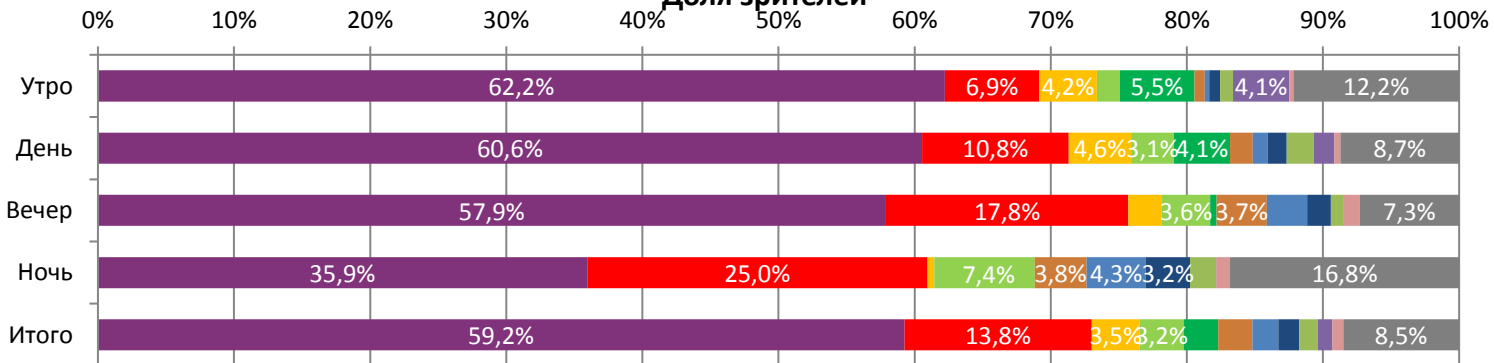

Динамика количества зрителей по уикендам

Динамика средней цены билета по уикендам

Доля зрителей

Доля сеансов

- Лёд
- Пятьдесят оттенков свободы
- Движение вверх
- Женщины против мужчин: Крымские каникулы
- Приключения Паддингтона 2
- Три билборда на границе Эббинга, Миссури
- Охота на воров
- Селфи
- Бегущий в лабиринте: Лекарство от смерти
- Плюшевый монстр
- Недруги
- Другие фильмы

Временные промежутки по времени начала сеанса считаются следующим образом: «Утро» - с 06:00 до 11:59, «День» - с 12:00 по 17:59, «Вечер» - с 18:00 по 23:59, «Ночь» - с 00:00 по 05:59. Доля зрителей отдельного фильма рассчитывается как соотношение количества проданных билетов на сеансы фильма в указанный период к количеству проданных билетов на все сеансы фильмов, демонстрируемых в аналогичный временной промежуток. Доля сеансов отдельного релиза рассчитывается как соотношение количества состоявшихся сеансов фильма в указанный период к количеству состоявшихся сеансов всех фильмов, демонстрируемых в аналогичный временной промежуток.