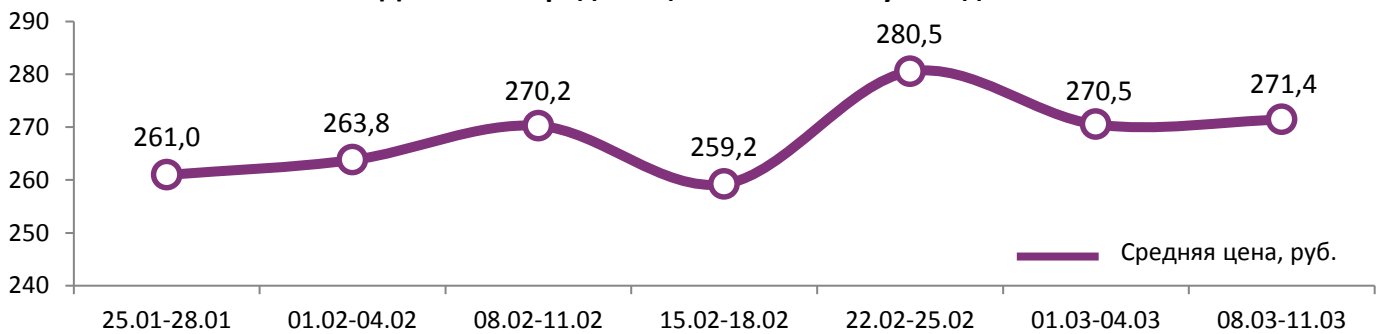

Динамика количества зрителей по уикендам

Динамика средней цены билета по уикендам

Доля зрителей

Доля сеансов

- Я хуею
- Чёрная пантера
- Пассажир
- Мэри и ведьмин цветок
- О чем говорят мужчины. Продолжение
- Ограбление в ураган
- Излом времени
- Лёд
- Ну, здравствуй, Оксана Соколова!
- За гранью реальности
- Гномы в доме
- Другие фильмы

Временные промежутки по времени начала сеанса считаются следующим образом: «Утро» - с 06:00 до 11:59, «День» - с 12:00 по 17:59, «Вечер» - с 18:00 по 23:59, «Ночь» - с 00:00 по 05:59.

Доля зрителей отдельного фильма рассчитывается как соотношение количества проданных билетов на сеансы фильма в указанный период к количеству проданных билетов на все сеансы фильмов, демонстрируемых в аналогичный временной промежуток.

Доля сеансов отдельного релиза рассчитывается как соотношение количества состоявшихся сеансов фильма в указанный период к количеству состоявшихся сеансов всех фильмов, демонстрируемых в аналогичный временной промежуток.