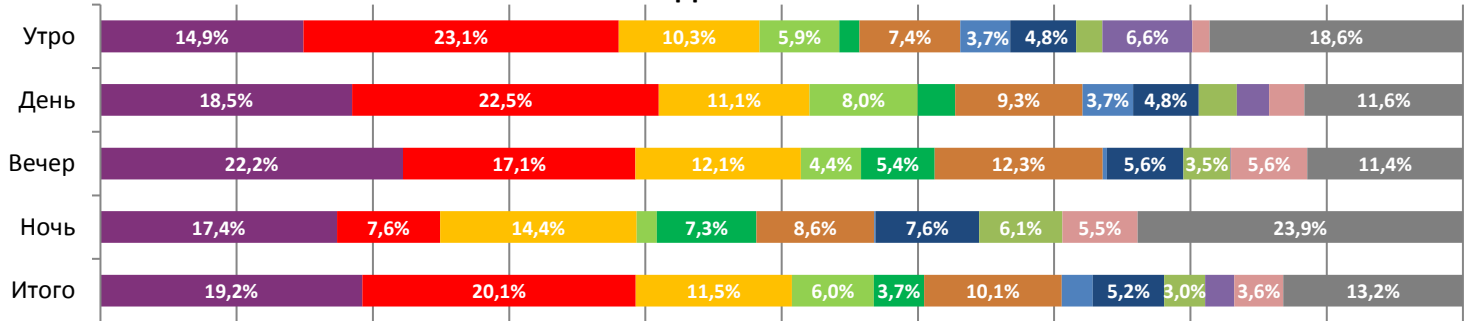

Динамика количества зрителей по уикендам

Динамика средней цены билета по уикендам

Доля зрителей

Доля сеансов

- Я хуею
- Чёрная пантера
- Пассажир
- Мэри и ведьмин цветок
- О чем говорят мужчины. Продолжение
- Ограбление в ураган
- Излом времени
- Лёд
- Ну, здравствуй, Оксана Соколова!
- За гранью реальности
- Гномы в доме
- Другие фильмы

Временные промежутки по времени начала сеанса считаются следующим образом: «Утро» - с 06:00 до 11:59, «День» - с 12:00 по 17:59, «Вечер» - с 18:00 по 23:59, «Ночь» - с 00:00 по 05:59.

Доля зрителей отдельного фильма рассчитывается как соотношение количества проданных билетов на сеансы фильма в указанный период к количеству проданных билетов на все сеансы фильмов, демонстрируемых в аналогичный временной промежуток.

Доля сеансов отдельного релиза рассчитывается как соотношение количества состоявшихся сеансов фильма в указанный период к количеству состоявшихся сеансов всех фильмов, демонстрируемых в аналогичный временной промежуток.