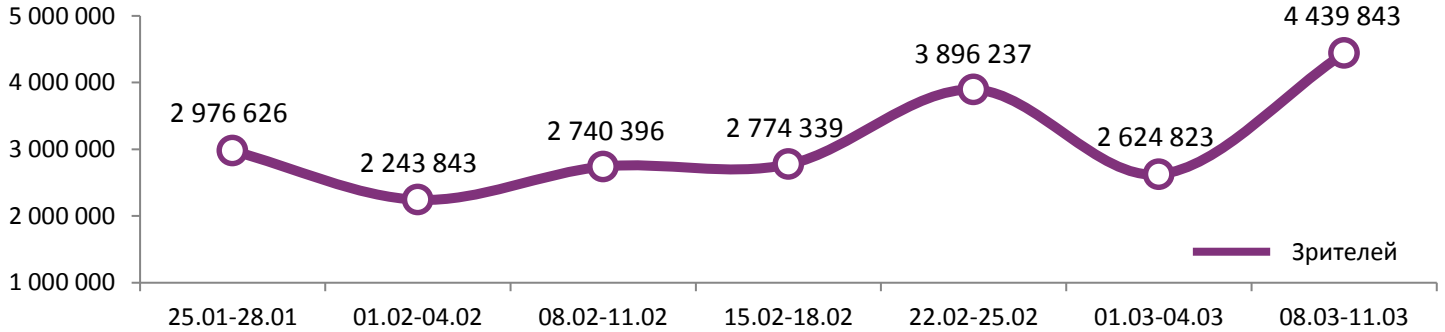

Динамика количества зрителей по уикендам