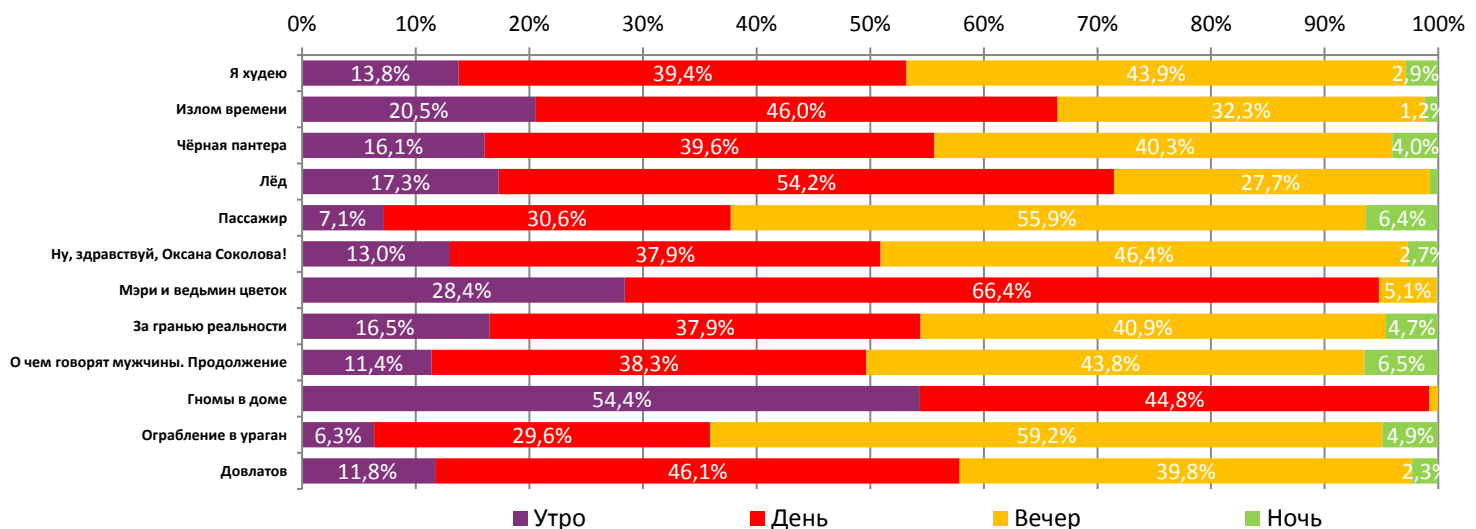

Распределение сеансов фильмов ТОП-12 по времени показа

ТОП-12 по наработке на сеанс

№	Название фильма	Количество сеансов	Наработка, зрителей	В % от средней наработки на сеанс
1	Лёд	7 428	67,2	187%
2	Три билборда на границе Эббинга, Миссури	245	63,8	177%
3	Форма воды	111	54,7	152%
4	Мэри и ведьмин цветок	2 828	53,8	150%
5	Движение вверх	257	51,3	142%
6	Я хуюеу	23 714	48,1	134%
7	Приключения Паддингтона 2	391	45,4	126%
8	Чёрная пантера	14 122	43,4	121%
9	Довлатов	1 265	43,2	120%
10	Пассажир	4 531	42,8	119%
11	Гномы в доме	2 659	42,0	117%
12	О чем говорят мужчины. Продолжение	3 706	39,5	110%

36,0 – средняя наработка на сеанс (зрителей на сеанс) в отчетном периоде.