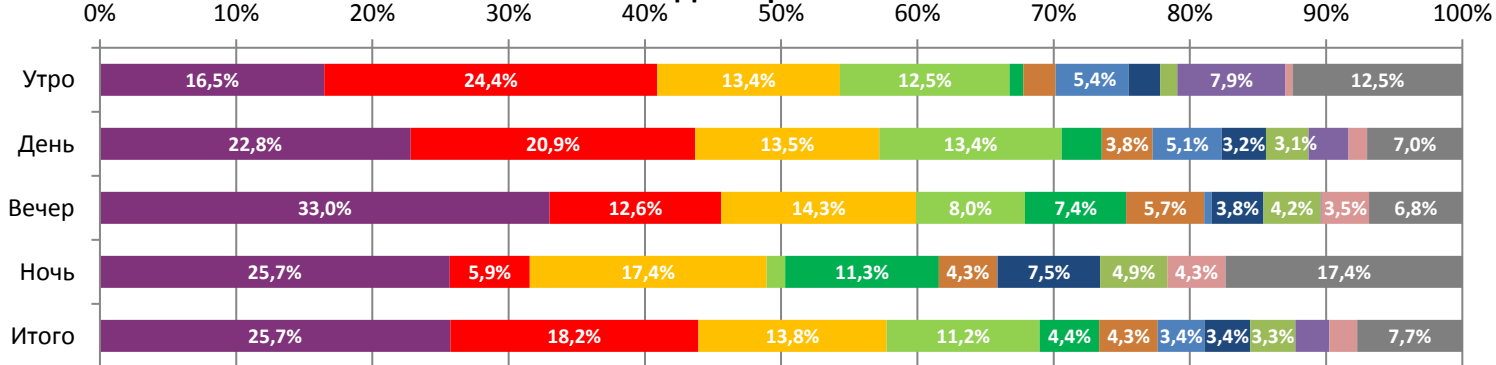

Динамика количества зрителей по уикендам

Динамика средней цены билета по уикендам

Доля зрителей

Доля сеансов

- Я хуею
- Чёрная пантера
- Пассажир
- Мэри и ведьмин цветок
- О чем говорят мужчины. Продолжение
- Ограбление в ураган
- Излом времени
- Лёд
- Ну, здравствуй, Оксана Соколова!
- За гранью реальности
- Гномы в доме
- Другие фильмы

Временные промежутки по времени начала сеанса считаются следующим образом: «Утро» - с 06:00 до 11:59, «День» - с 12:00 по 17:59, «Вечер» - с 18:00 по 23:59, «Ночь» - с 00:00 по 05:59.

Доля зрителей отдельного фильма рассчитывается как соотношение количества проданных билетов на сеансы фильма в указанный период к количеству проданных билетов на все сеансы фильмов, демонстрируемых в аналогичный временной промежуток.

Доля сеансов отдельного релиза рассчитывается как соотношение количества состоявшихся сеансов фильма в указанный период к количеству состоявшихся сеансов всех фильмов, демонстрируемых в аналогичный временной промежуток.