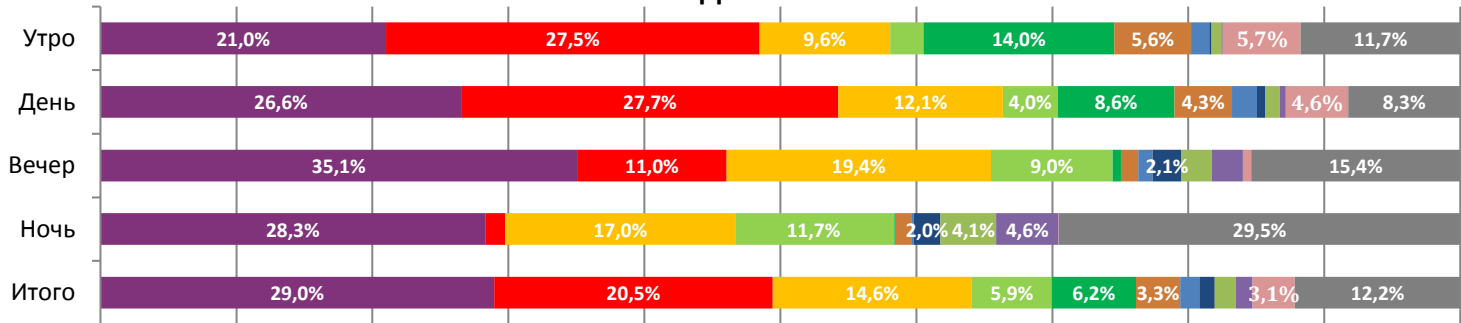

Динамика количества зрителей по уикендам

Динамика средней цены билета по уикендам

Доля зрителей

Доля сеансов

- Тихоокеанский рубеж 2
- Кролик Питер
- Tomb Raider: Лара Крофт
- Я хуюю
- Шерлок Гномс
- Излом времени
- Лёд
- Тебя никогда здесь не было
- Чёрная пантера
- Пассажир
- Дикая пантера
- Другие фильмы

Временные промежутки по времени начала сеанса считаются следующим образом: «Утро» - с 06:00 до 11:59, «День» - с 12:00 по 17:59, «Вечер» - с 18:00 по 23:59, «Ночь» - с 00:00 по 05:59.

Доля зрителей отдельного фильма рассчитывается как соотношение количества проданных билетов на сеансы фильма в указанный период к количеству проданных билетов на все сеансы фильмов, демонстрируемых в аналогичный временной промежуток.

Доля сеансов отдельного релиза рассчитывается как соотношение количества состоявшихся сеансов фильма в указанный период к количеству состоявшихся сеансов всех фильмов, демонстрируемых в аналогичный временной промежуток.