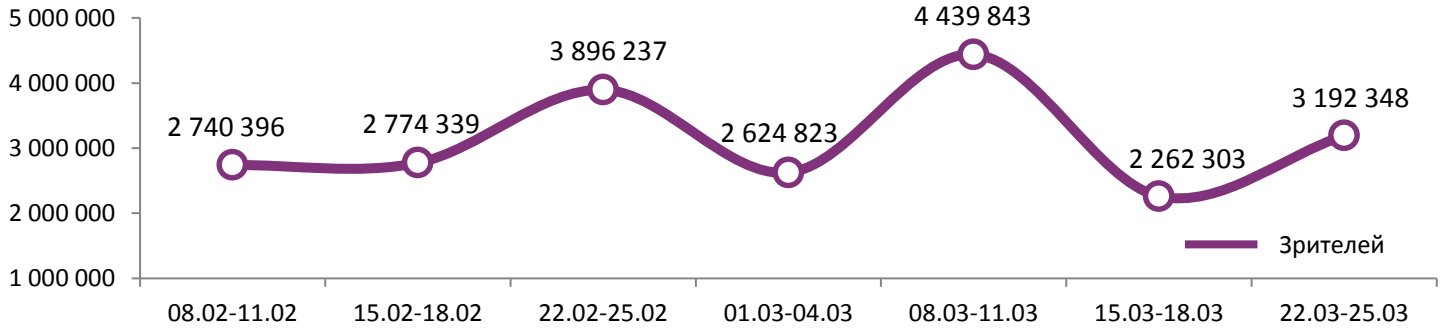

Динамика количества зрителей по уикендам

Динамика средней цены билета по уикендам

Доля зрителей

Доля сеансов

- Тихоокеанский рубеж 2
- Кролик Питер
- Tomb Raider: Лара Крофт
- Я хуюю
- Шерлок Гномс
- Излом времени
- Лёд
- Тебя никогда здесь не было
- Чёрная пантера
- Пассажир
- Дикая пантера
- Другие фильмы

Временные промежутки по времени начала сеанса считаются следующим образом: «Утро» - с 06:00 до 11:59, «День» - с 12:00 по 17:59, «Вечер» - с 18:00 по 23:59, «Ночь» - с 00:00 по 05:59.

Доля зрителей отдельного фильма рассчитывается как соотношение количества проданных билетов на сеансы фильма в указанный период к количеству проданных билетов на все сеансы фильмов, демонстрируемых в аналогичный временной промежуток.

Доля сеансов отдельного релиза рассчитывается как соотношение количества состоявшихся сеансов фильма в указанный период к количеству состоявшихся сеансов всех фильмов, демонстрируемых в аналогичный временной промежуток.