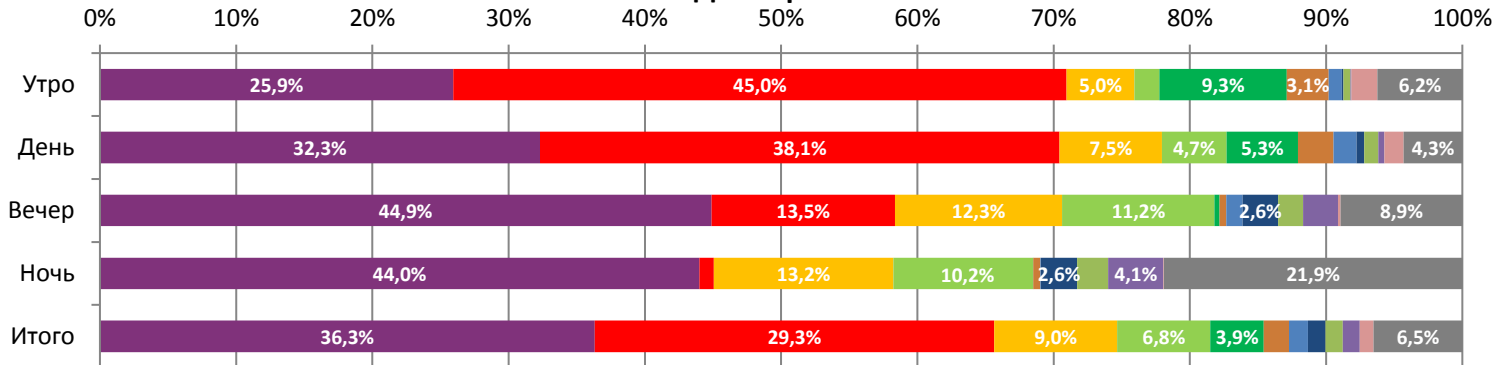

Динамика количества зрителей по уикендам

Динамика средней цены билета по уикендам

Доля зрителей

Доля сеансов

- Тихоокеанский рубеж 2
- Кролик Питер
- Tomb Raider: Лара Крофт
- Я хуюю
- Шерлок Гномс
- Излом времени
- Лёд
- Тебя никогда здесь не было
- Чёрная пантера
- Пассажир
- Дикая пантера
- Другие фильмы

Временные промежутки по времени начала сеанса считаются следующим образом: «Утро» - с 06:00 до 11:59, «День» - с 12:00 по 17:59, «Вечер» - с 18:00 по 23:59, «Ночь» - с 00:00 по 05:59.

Доля зрителей отдельного фильма рассчитывается как соотношение количества проданных билетов на сеансы фильма в указанный период к количеству проданных билетов на все сеансы фильмов, демонстрируемых в аналогичный временной промежуток.

Доля сеансов отдельного релиза рассчитывается как соотношение количества состоявшихся сеансов фильма в указанный период к количеству состоявшихся сеансов всех фильмов, демонстрируемых в аналогичный временной промежуток.