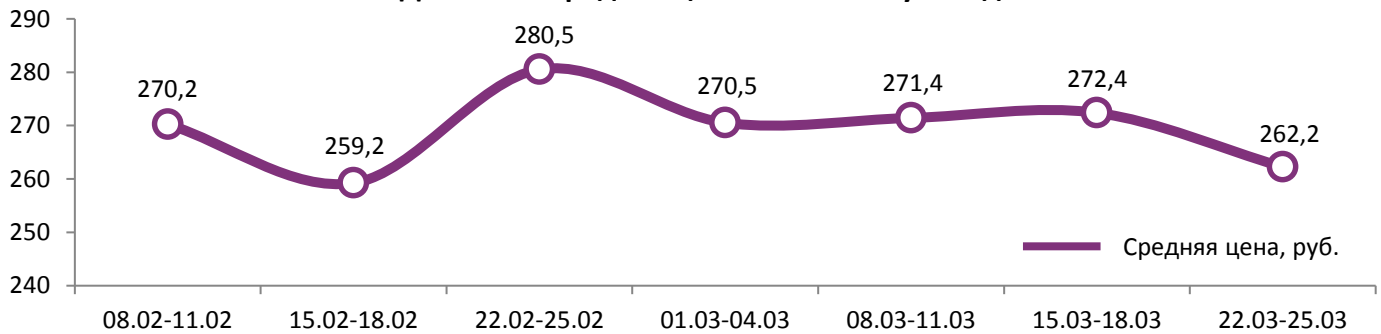

Динамика количества зрителей по уикендам

Динамика средней цены билета по уикендам

Доля зрителей

Доля сеансов

- Тихоокеанский рубеж 2
- Кролик Питер
- Tomb Raider: Лара Крофт
- Я хуюю
- Шерлок Гномс
- Излом времени
- Лёд
- Тебя никогда здесь не было
- Чёрная пантера
- Пассажир
- Дикая пантера
- Другие фильмы

Временные промежутки по времени начала сеанса считаются следующим образом: «Утро» - с 06:00 до 11:59, «День» - с 12:00 по 17:59, «Вечер» - с 18:00 по 23:59, «Ночь» - с 00:00 по 05:59.

Доля зрителей отдельного фильма рассчитывается как соотношение количества проданных билетов на сеансы фильма в указанный период к количеству проданных билетов на все сеансы фильмов, демонстрируемых в аналогичный временной промежуток.

Доля сеансов отдельного релиза рассчитывается как соотношение количества состоявшихся сеансов фильма в указанный период к количеству состоявшихся сеансов всех фильмов, демонстрируемых в аналогичный временной промежуток.