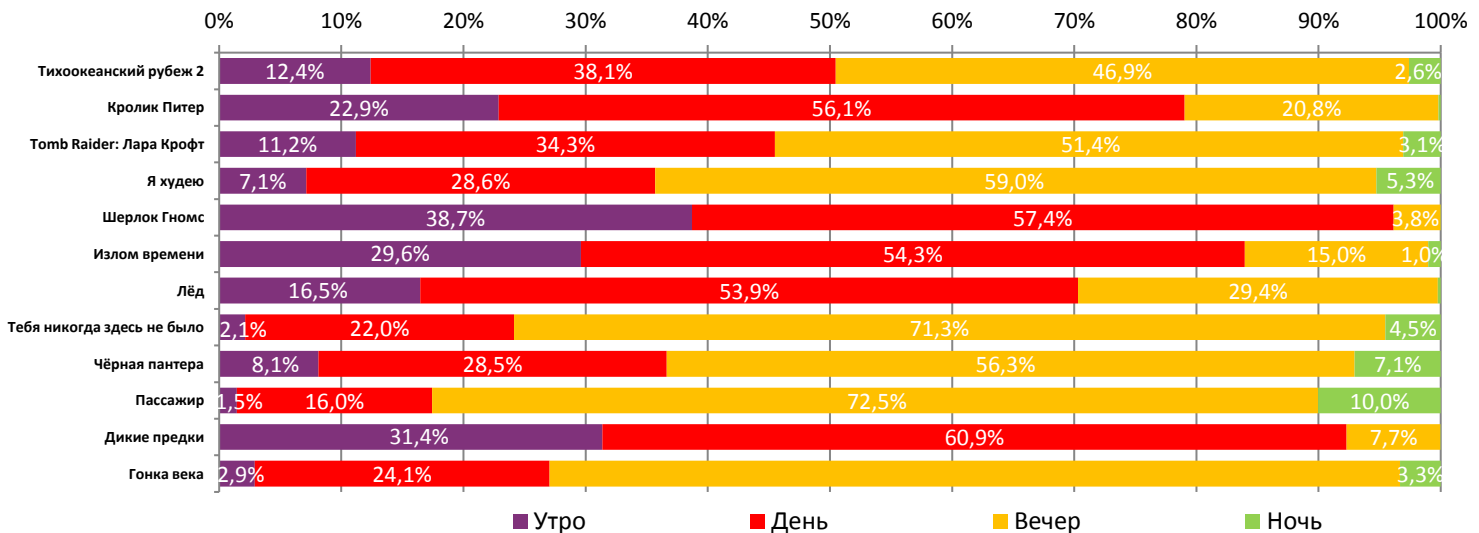

Распределение сеансов фильмов ТОП-12 по времени показа

ТОП-12 по наработке на сеанс

№	Название фильма	Количество сеансов	Наработка, зрителей	В % от средней наработки на сеанс
1	Каникулы Президента	73	38,8	145%
2	Кролик Питер	24 375	38,4	143%
3	Три билборда на границе Эббинга, Миссури	176	36,0	134%
4	Тихоокеанский рубеж 2	34 464	33,6	125%
5	Я хую	6 993	31,2	116%
6	Тебя здесь никогда не было	1 363	30,3	113%
7	Пассажир	1 445	27,4	102%
8	Лёд	1 671	26,6	99%
9	О чем говорят мужчины. Продолжение	720	26,3	98%
10	Ночные игры	155	25,5	95%
11	Чёрная пантера	1 843	22,0	82%
12	Гномы в доме	69	21,1	79%

26,8 – средняя наработка на сеанс (зрителей на сеанс) в отчетном периоде.