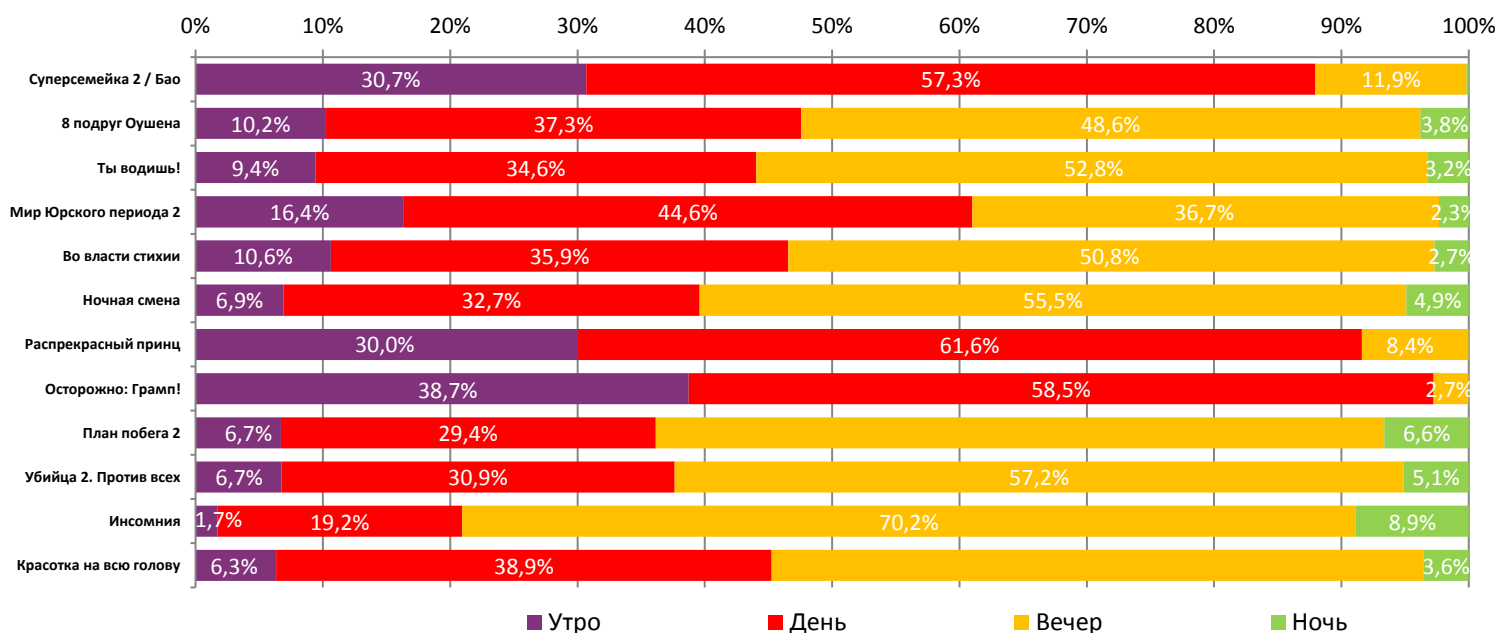

Распределение сеансов фильмов ТОП-12 по времени показа

ТОП-12 по наработке на сеанс

№	Название фильма	Количество сеансов	Наработка, зрителей	В % от средней наработки на сеанс
1	Суперсемейка 2 / Бао	25 690	26,2	150%
2	8 подруг Оушена	26 596	19,1	110%
3	Эскобар	1 826	18,6	107%
4	Лето (Leto)	1 146	18,4	106%
5	Мир Юрского периода 2	14 306	18,0	104%
6	Тренер	65	17,7	102%
7	Красотка на всю голову	2 554	16,9	97%
8	Реинкарнация	552	15,6	89%
9	Мстители: Война бесконечности	181	15,3	88%
10	Дело Собчака	124	14,5	83%
11	Дэдпул 2	932	14,4	83%
12	Хан Соло: Звёздные войны. Истории	305	13,8	79%

17,4 – средняя наработка на сеанс (зрителей на сеанс) в отчетном периоде.