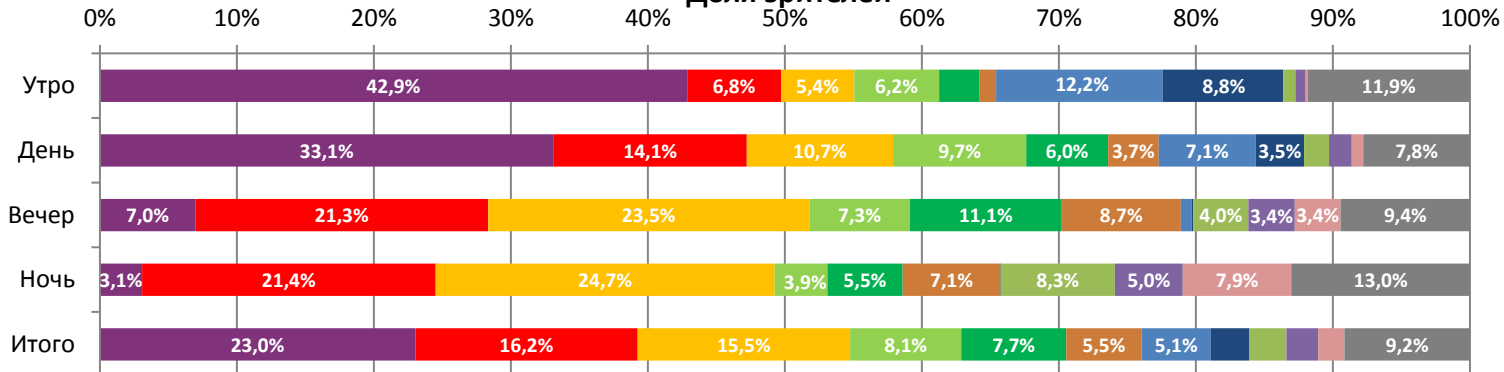

Динамика количества зрителей по уикендам

Динамика средней цены билета по уикендам

Доля зрителей

Доля сеансов

- Суперсемейка 2 / Бао
- 8 подруг Оушена
- Ты водишь!
- Мир Юрского периода 2
- Во власти стихии
- Ночная смена
- Распрекрасный принц
- Осторожно: Грамп!
- План побега 2
- Убийца 2. Против всех
- Инсомния
- Другие фильмы

Временные промежутки по времени начала сеанса считаются следующим образом: «Утро» - с 06:00 до 11:59, «День» - с 12:00 по 17:59, «Вечер» - с 18:00 по 23:59, «Ночь» - с 00:00 по 05:59.

Доля зрителей отдельного фильма рассчитывается как соотношение количества проданных билетов на сеансы фильма в указанный период к количеству проданных билетов на все сеансы фильмов, демонстрируемых в аналогичный временной промежуток.

Доля сеансов отдельного релиза рассчитывается как соотношение количества состоявшихся сеансов фильма в указанный период к количеству состоявшихся сеансов всех фильмов, демонстрируемых в аналогичный временной промежуток.