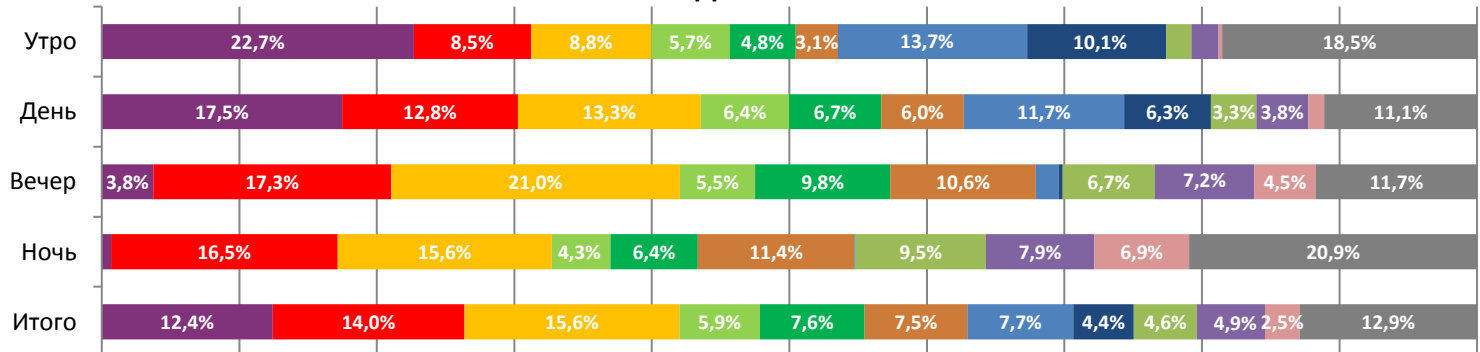

Динамика количества зрителей по уикендам

Динамика средней цены билета по уикендам

Доля зрителей

Доля сеансов

- Суперсемейка 2 / Бао
- 8 подруг Оушена
- Ты водишь!
- Мир Юрского периода 2
- Во власти стихии
- Ночная смена
- Распрекрасный принц
- Осторожно: Грамп!
- План побега 2
- Убийца 2. Против всех
- Инсомния
- Другие фильмы

Временные промежутки по времени начала сеанса считаются следующим образом: «Утро» - с 06:00 до 11:59, «День» - с 12:00 по 17:59, «Вечер» - с 18:00 по 23:59, «Ночь» - с 00:00 по 05:59.

Доля зрителей отдельного фильма рассчитывается как соотношение количества проданных билетов на сеансы фильма в указанный период к количеству проданных билетов на все сеансы фильмов, демонстрируемых в аналогичный временной промежуток.

Доля сеансов отдельного релиза рассчитывается как соотношение количества состоявшихся сеансов фильма в указанный период к количеству состоявшихся сеансов всех фильмов, демонстрируемых в аналогичный временной промежуток.