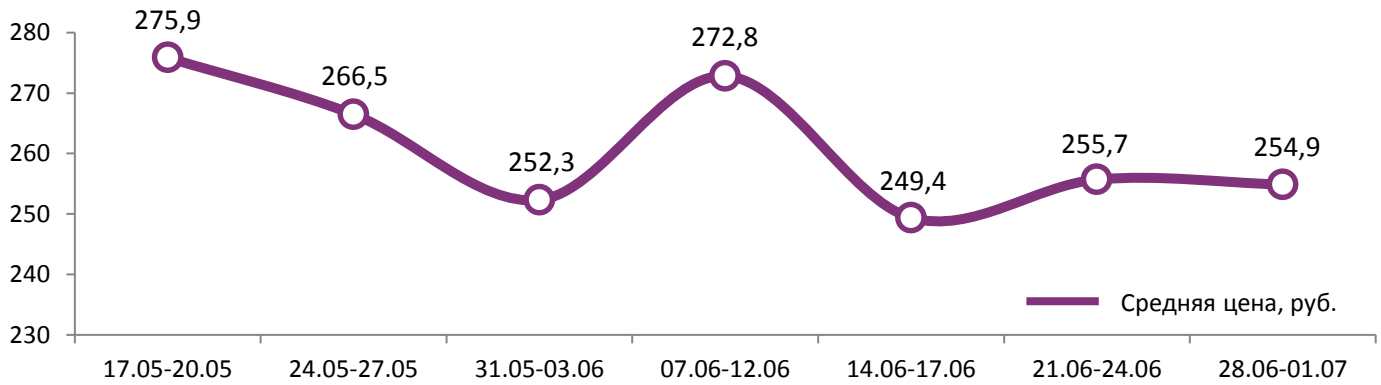

Динамика количества зрителей по уикендам

Динамика средней цены билета по уикендам

Доля зрителей

Доля сеансов

- Суперсемейка 2 / Бао
- 8 подруг Оушена
- Ты водишь!
- Мир Юрского периода 2
- Во власти стихии
- Ночная смена
- Распрекрасный принц
- Осторожно: Грамп!
- План побега 2
- Убийца 2. Против всех
- Инсомния
- Другие фильмы

Временные промежутки по времени начала сеанса считаются следующим образом: «Утро» - с 06:00 до 11:59, «День» - с 12:00 по 17:59, «Вечер» - с 18:00 по 23:59, «Ночь» - с 00:00 по 05:59.

Доля зрителей отдельного фильма рассчитывается как соотношение количества проданных билетов на сеансы фильма в указанный период к количеству проданных билетов на все сеансы фильмов, демонстрируемых в аналогичный временной промежуток.

Доля сеансов отдельного релиза рассчитывается как соотношение количества состоявшихся сеансов фильма в указанный период к количеству состоявшихся сеансов всех фильмов, демонстрируемых в аналогичный временной промежуток.