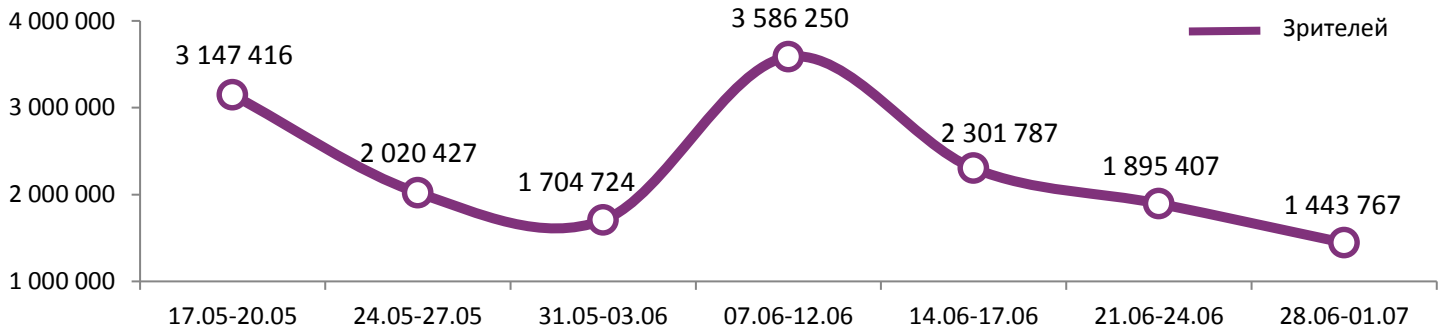

Динамика количества зрителей по уикендам

Динамика средней цены билета по уикендам

Доля зрителей

Доля сеансов

- Суперсемейка 2 / Бао
- 8 подруг Оушена
- Ты водишь!
- Мир Юрского периода 2
- Во власти стихии
- Ночная смена
- Распрекрасный принц
- Осторожно: Грамп!
- План побега 2
- Убийца 2. Против всех
- Инсомния
- Другие фильмы

Временные промежутки по времени начала сеанса считаются следующим образом: «Утро» - с 06:00 до 11:59, «День» - с 12:00 по 17:59, «Вечер» - с 18:00 по 23:59, «Ночь» - с 00:00 по 05:59.

Доля зрителей отдельного фильма рассчитывается как соотношение количества проданных билетов на сеансы фильма в указанный период к количеству проданных билетов на все сеансы фильмов, демонстрируемых в аналогичный временной промежуток.

Доля сеансов отдельного релиза рассчитывается как соотношение количества состоявшихся сеансов фильма в указанный период к количеству состоявшихся сеансов всех фильмов, демонстрируемых в аналогичный временной промежуток.