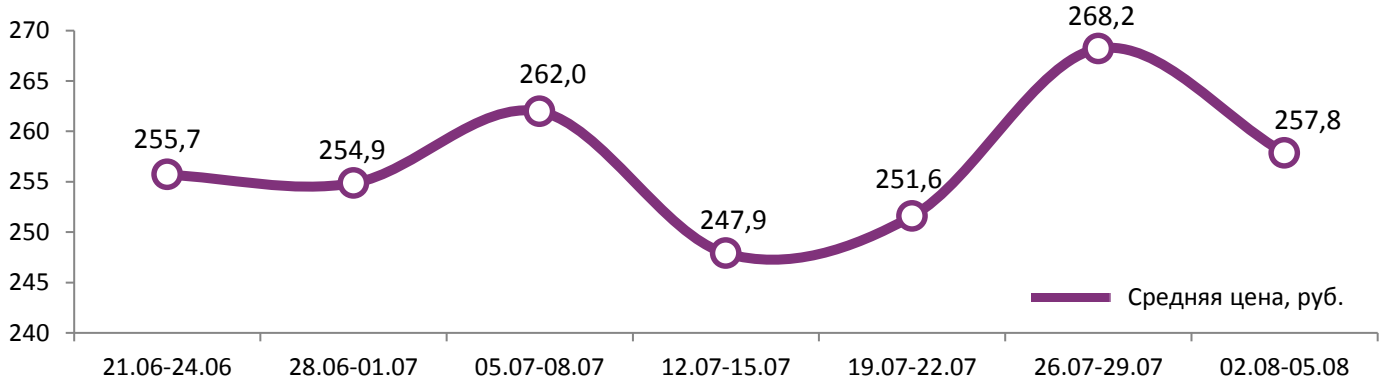

Динамика количества зрителей по уикендам

Динамика средней цены билета по уикендам

Доля зрителей

Доля сеансов

- Кристофер Робин
- Миссия невыполнима: Последствия
- Монстры на каникулах 3: Море зовёт
- Судная ночь. Начало
- Небоскреб
- Опасная игра Слоун
- Человек-муравей и Оса
- Планета зверей
- Убежище дьявола
- МУЛЬТ в кино. Выпуск № 78
- Кодекс Готти
- Другие фильмы

Временные промежутки по времени начала сеанса считаются следующим образом: «Утро» - с 06:00 до 11:59, «День» - с 12:00 по 17:59, «Вечер» - с 18:00 по 23:59, «Ночь» - с 00:00 по 05:59.

Доля зрителей отдельного фильма рассчитывается как соотношение количества проданных билетов на сеансы фильма в указанный период к количеству проданных билетов на все сеансы фильмов, демонстрируемых в аналогичный временной промежуток.

Доля сеансов отдельного релиза рассчитывается как соотношение количества состоявшихся сеансов фильма в указанный период к количеству состоявшихся сеансов всех фильмов, демонстрируемых в аналогичный временной промежуток.