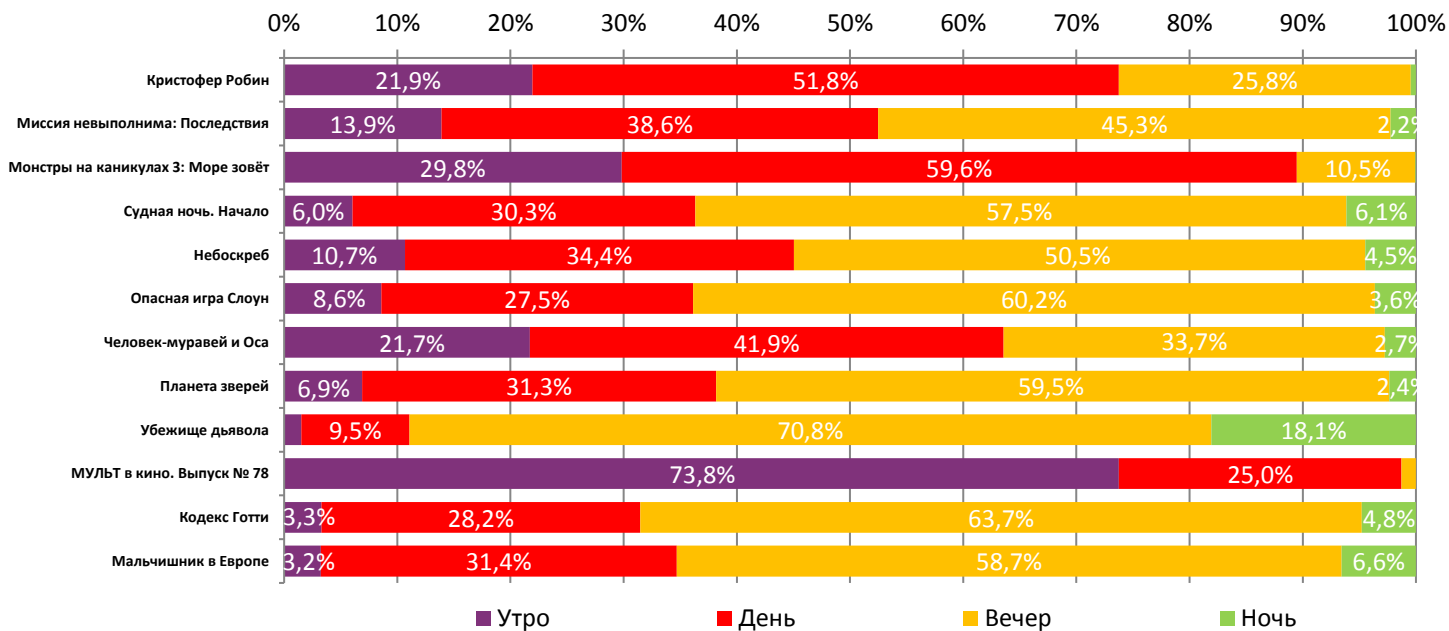

Распределение сеансов фильмов ТОП-12 по времени показа

ТОП-12 по наработке на сеанс

№	Название фильма	Количество сеансов	Наработка, зрителей	В % от средней наработки на сеанс
1	Лето (Leto)	91	21,1	152%
2	Монстры на каникулах 3: Море зовёт	12 617	20,0	145%
3	Красотка на всю голову	85	19,7	143%
4	8 подруг Оушена	511	18,5	134%
5	Судная ночь. Начало	11 767	16,3	118%
6	Человек-муравей и Оса	2 262	16,3	118%
7	Кристофер Робин	23 070	15,1	109%
8	Во власти стихии	440	15,1	109%
9	Мир Юрского периода 2	229	15,1	109%
10	Небоскреб	4 039	14,8	107%
11	Суперсемейка 2 / Бао	440	14,7	107%
12	Ты водишь!	195	13,6	98%

13,8 – средняя наработка на сеанс (зрителей на сеанс) в отчетном периоде.