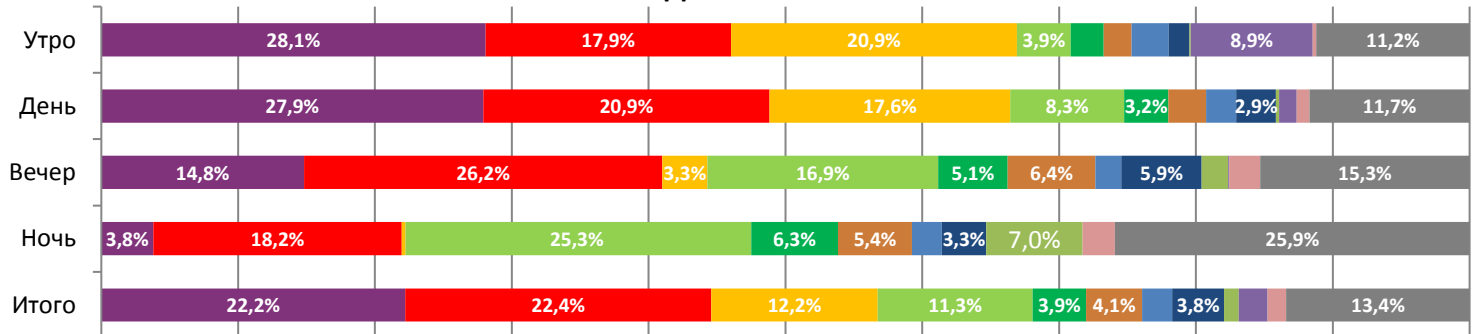

Динамика количества зрителей по уикендам

Динамика средней цены билета по уикендам

Доля зрителей

Доля сеансов

- Кристофер Робин
- Миссия невыполнима: Последствия
- Монстры на каникулах 3: Море зовёт
- Судная ночь. Начало
- Небоскреб
- Опасная игра Слоун
- Человек-муравей и Оса
- Планета зверей
- Убежище дьявола
- МУЛЬТ в кино. Выпуск № 78
- Кодекс Готти
- Другие фильмы

Временные промежутки по времени начала сеанса считаются следующим образом: «Утро» - с 06:00 до 11:59, «День» - с 12:00 по 17:59, «Вечер» - с 18:00 по 23:59, «Ночь» - с 00:00 по 05:59.

Доля зрителей отдельного фильма рассчитывается как соотношение количества проданных билетов на сеансы фильма в указанный период к количеству проданных билетов на все сеансы фильмов, демонстрируемых в аналогичный временной промежуток.

Доля сеансов отдельного релиза рассчитывается как соотношение количества состоявшихся сеансов фильма в указанный период к количеству состоявшихся сеансов всех фильмов, демонстрируемых в аналогичный временной промежуток.