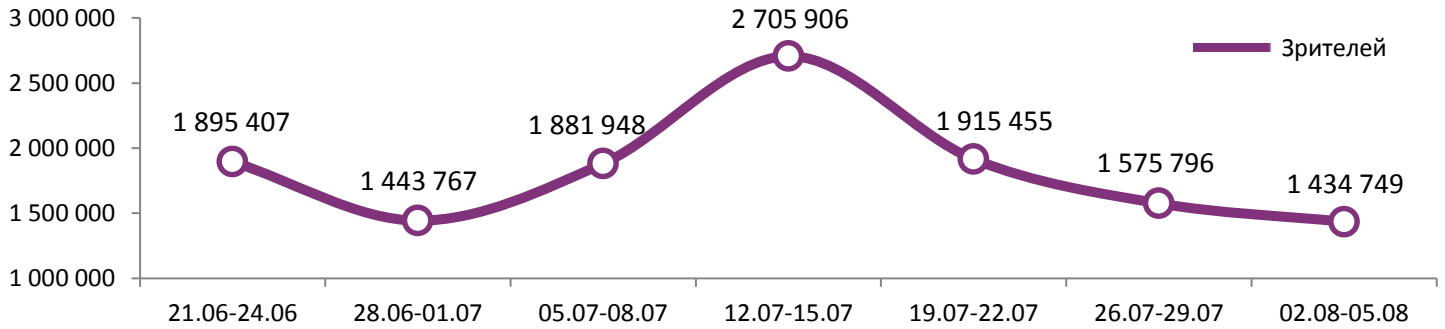

Динамика количества зрителей по уикендам

Динамика средней цены билета по уикендам

Доля зрителей

Доля сеансов

- Кристофер Робин
- Миссия невыполнима: Последствия
- Монстры на каникулах 3: Море зовёт
- Судная ночь. Начало
- Небоскреб
- Опасная игра Слоун
- Человек-муравей и Оса
- Планета зверей
- Убежище дьявола
- МУЛЬТ в кино. Выпуск № 78
- Кодекс Готти
- Другие фильмы

Временные промежутки по времени начала сеанса считаются следующим образом: «Утро» - с 06:00 до 11:59, «День» - с 12:00 по 17:59, «Вечер» - с 18:00 по 23:59, «Ночь» - с 00:00 по 05:59.

Доля зрителей отдельного фильма рассчитывается как соотношение количества проданных билетов на сеансы фильма в указанный период к количеству проданных билетов на все сеансы фильмов, демонстрируемых в аналогичный временной промежуток.

Доля сеансов отдельного релиза рассчитывается как соотношение количества состоявшихся сеансов фильма в указанный период к количеству состоявшихся сеансов всех фильмов, демонстрируемых в аналогичный временной промежуток.