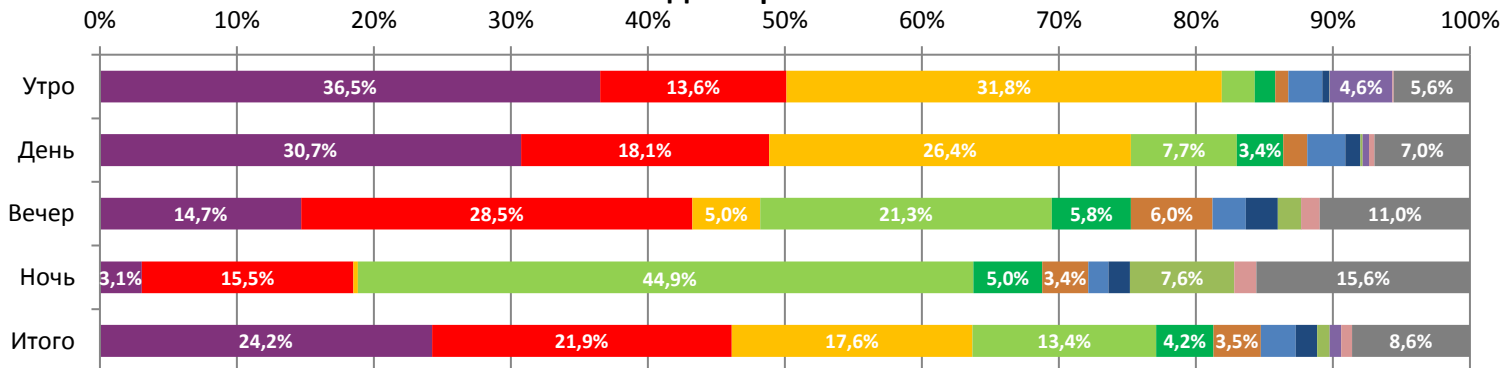

Динамика количества зрителей по уикендам

Динамика средней цены билета по уикендам

Доля зрителей

Доля сеансов

- Кристофер Робин
- Миссия невыполнима: Последствия
- Монстры на каникулах 3: Море зовёт
- Судная ночь. Начало
- Небоскреб
- Опасная игра Слоун
- Человек-муравей и Оса
- Планета зверей
- Убежище дьявола
- МУЛЬТ в кино. Выпуск № 78
- Кодекс Готти
- Другие фильмы

Временные промежутки по времени начала сеанса считаются следующим образом: «Утро» - с 06:00 до 11:59, «День» - с 12:00 по 17:59, «Вечер» - с 18:00 по 23:59, «Ночь» - с 00:00 по 05:59.

Доля зрителей отдельного фильма рассчитывается как соотношение количества проданных билетов на сеансы фильма в указанный период к количеству проданных билетов на все сеансы фильмов, демонстрируемых в аналогичный временной промежуток.

Доля сеансов отдельного релиза рассчитывается как соотношение количества состоявшихся сеансов фильма в указанный период к количеству состоявшихся сеансов всех фильмов, демонстрируемых в аналогичный временной промежуток.