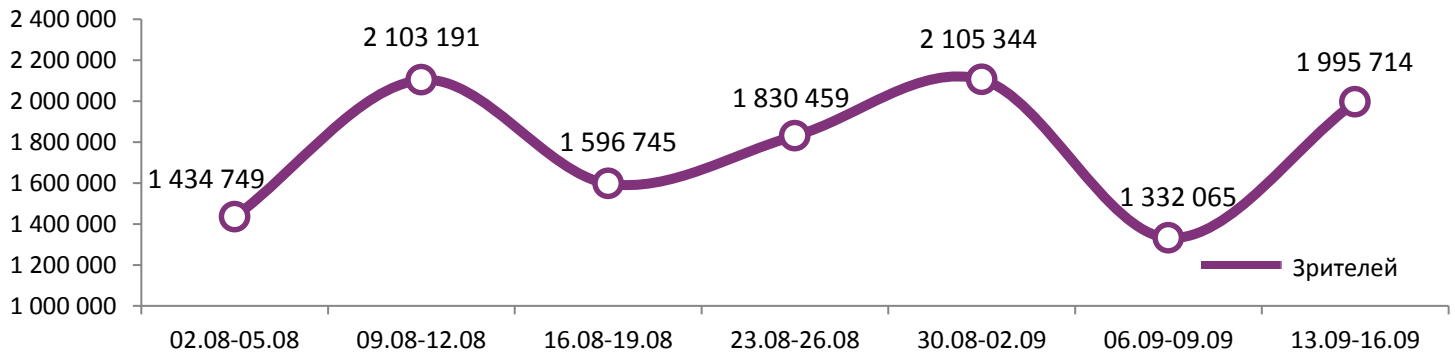

Динамика количества зрителей по уикендам

Динамика средней цены билета по уикендам

Доля зрителей

Доля сеансов

- Хищник
- Большой кошачий побег
- Счастья! Здоровья!
- Гоголь. Страшная месть
- Временные трудности
- Великий уравнитель 2
- Темные отражения
- Альфа
- История одного назначения
- Багровая мята
- Монстры на каникулах 3: Море зовёт
- Другие фильмы

Временные промежутки по времени начала сеанса считаются следующим образом: «Утро» - с 06:00 до 11:59, «День» - с 12:00 по 17:59, «Вечер» - с 18:00 по 23:59, «Ночь» - с 00:00 по 05:59.

Доля зрителей отдельного фильма рассчитывается как соотношение количества проданных билетов на сеансы фильма в указанный период к количеству проданных билетов на все сеансы фильмов, демонстрируемых в аналогичный временной промежуток.

Доля сеансов отдельного релиза рассчитывается как соотношение количества состоявшихся сеансов фильма в указанный период к количеству состоявшихся сеансов всех фильмов, демонстрируемых в аналогичный временной промежуток.