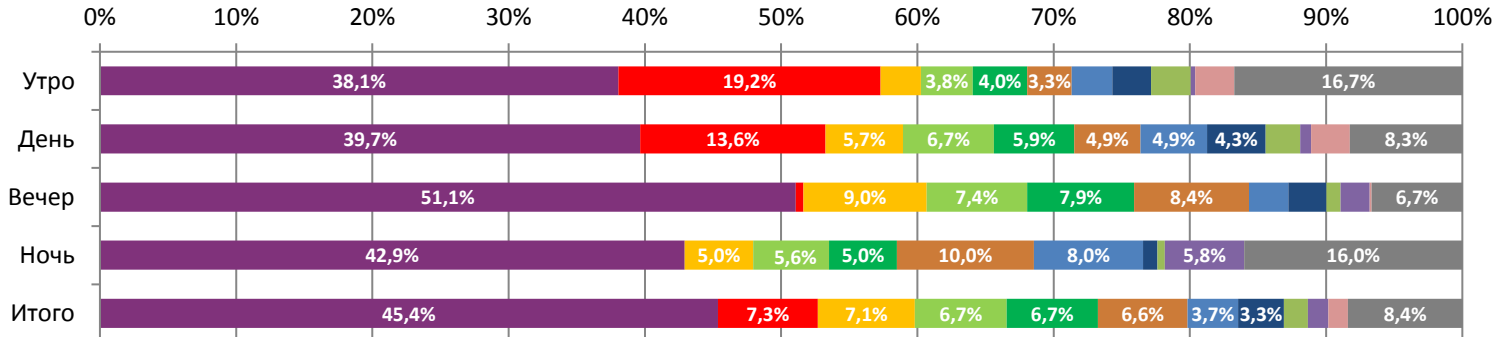

Динамика количества зрителей по уикендам

Динамика средней цены билета по уикендам

Доля зрителей

Доля сеансов

- Хищник
- Большой кошачий побег
- Счастья! Здоровья!
- Гоголь. Страшная месть
- Временные трудности
- Великий уравнитель 2
- Темные отражения
- Альфа
- История одного назначения
- Багровая мята
- Монстры на каникулах 3: Море зовёт
- Другие фильмы

Временные промежутки по времени начала сеанса считаются следующим образом: «Утро» - с 06:00 до 11:59, «День» - с 12:00 по 17:59, «Вечер» - с 18:00 по 23:59, «Ночь» - с 00:00 по 05:59.

Доля зрителей отдельного фильма рассчитывается как соотношение количества проданных билетов на сеансы фильма в указанный период к количеству проданных билетов на все сеансы фильмов, демонстрируемых в аналогичный временной промежуток.

Доля сеансов отдельного релиза рассчитывается как соотношение количества состоявшихся сеансов фильма в указанный период к количеству состоявшихся сеансов всех фильмов, демонстрируемых в аналогичный временной промежуток.