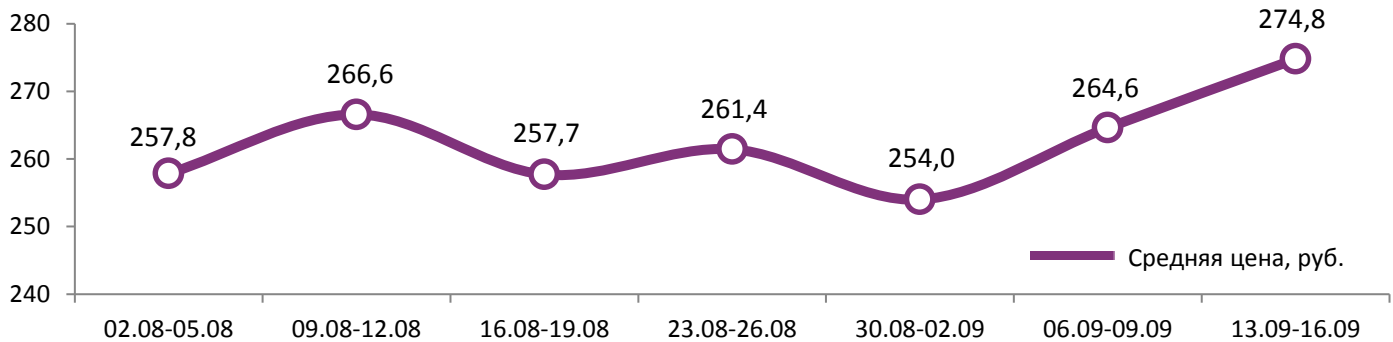

Динамика количества зрителей по уикендам

Динамика средней цены билета по уикендам

Доля зрителей

Доля сеансов

- Хищник
- Большой кошачий побег
- Счастья! Здоровья!
- Гоголь. Страшная месть
- Временные трудности
- Великий уравнитель 2
- Темные отражения
- Альфа
- История одного назначения
- Багровая мята
- Монстры на каникулах 3: Море зовёт
- Другие фильмы

Временные промежутки по времени начала сеанса считаются следующим образом: «Утро» - с 06:00 до 11:59, «День» - с 12:00 по 17:59, «Вечер» - с 18:00 по 23:59, «Ночь» - с 00:00 по 05:59.

Доля зрителей отдельного фильма рассчитывается как соотношение количества проданных билетов на сеансы фильма в указанный период к количеству проданных билетов на все сеансы фильмов, демонстрируемых в аналогичный временной промежуток.

Доля сеансов отдельного релиза рассчитывается как соотношение количества состоявшихся сеансов фильма в указанный период к количеству состоявшихся сеансов всех фильмов, демонстрируемых в аналогичный временной промежуток.