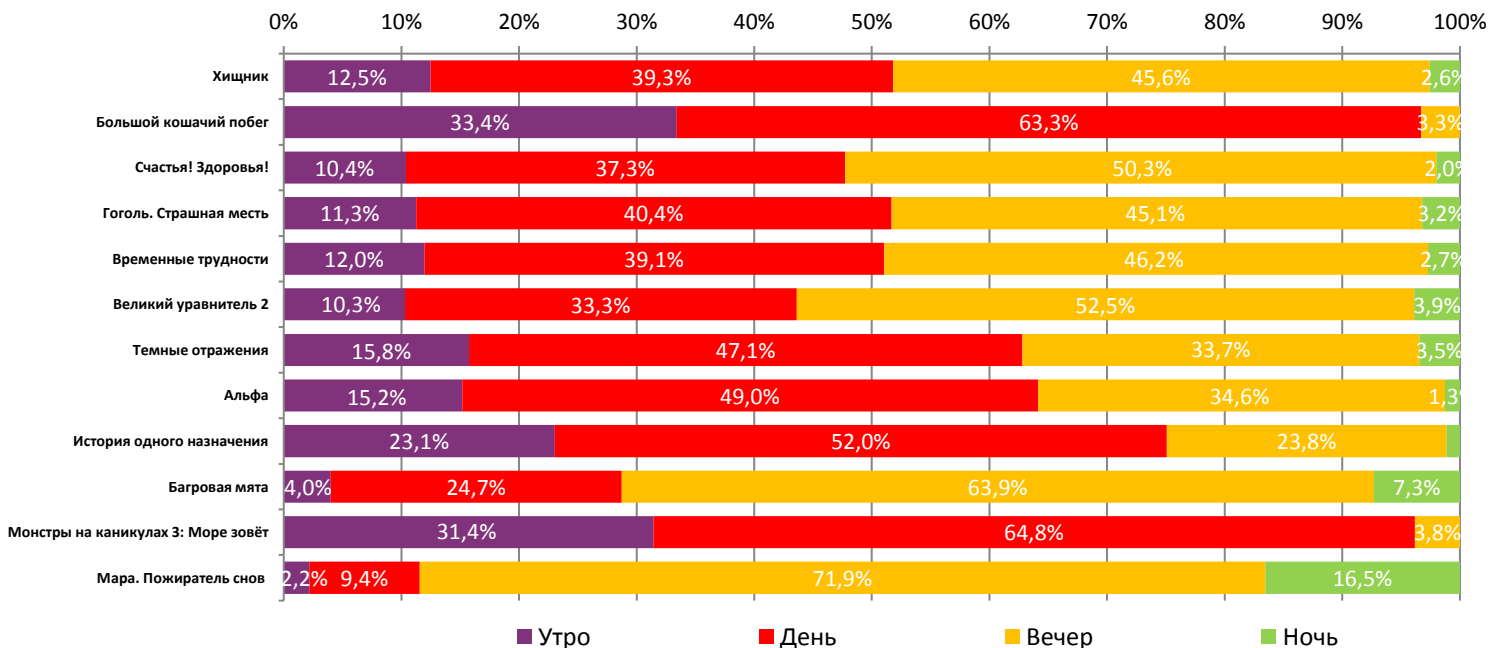

Распределение сеансов фильмов ТОП-12 по времени показа

ТОП-12 по наработке на сеанс

№	Название фильма	Количество сеансов	Наработка, зрителей	В % от средней наработки на сеанс
1	Суперсемейка 2 / Бао	80	29,2	167%
2	Хищник	35 699	25,4	145%
3	Не волнуйся, он далеко не уйдет	70	24,3	139%
4	Монстры на каникулах 3: Море зовёт	1 254	22,8	131%
5	Альфа	3 117	21,4	123%
6	Большой кошачий побег	6 955	21,1	121%
7	МАММА МIA! 2	85	19,1	110%
8	Кристофер Робин	294	18,2	105%
9	Как женить холостяка	915	18,0	103%
10	Временные трудности	7 555	17,7	101%
11	Аксель	162	17,6	101%
12	Мег: Монстр глубины	988	17,1	98%

17,4 – средняя наработка на сеанс (зрителей на сеанс) в отчетном периоде.