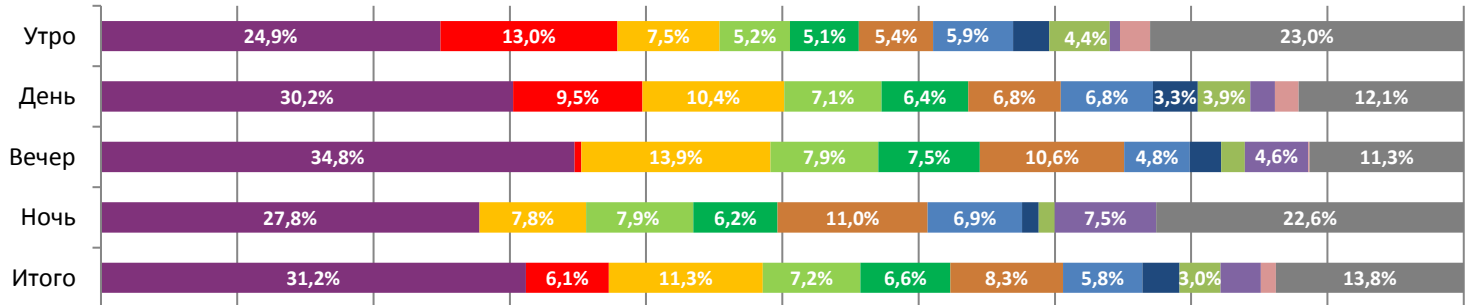

Динамика количества зрителей по уикендам

Динамика средней цены билета по уикендам

Доля зрителей

Доля сеансов

- Хищник
- Большой кошачий побег
- Счастья! Здоровья!
- Гоголь. Страшная месть
- Временные трудности
- Великий уравнитель 2
- Темные отражения
- Альфа
- История одного назначения
- Багровая мята
- Монстры на каникулах 3: Море зовёт
- Другие фильмы

Временные промежутки по времени начала сеанса считаются следующим образом: «Утро» - с 06:00 до 11:59, «День» - с 12:00 по 17:59, «Вечер» - с 18:00 по 23:59, «Ночь» - с 00:00 по 05:59.

Доля зрителей отдельного фильма рассчитывается как соотношение количества проданных билетов на сеансы фильма в указанный период к количеству проданных билетов на все сеансы фильмов, демонстрируемых в аналогичный временной промежуток.

Доля сеансов отдельного релиза рассчитывается как соотношение количества состоявшихся сеансов фильма в указанный период к количеству состоявшихся сеансов всех фильмов, демонстрируемых в аналогичный временной промежуток.