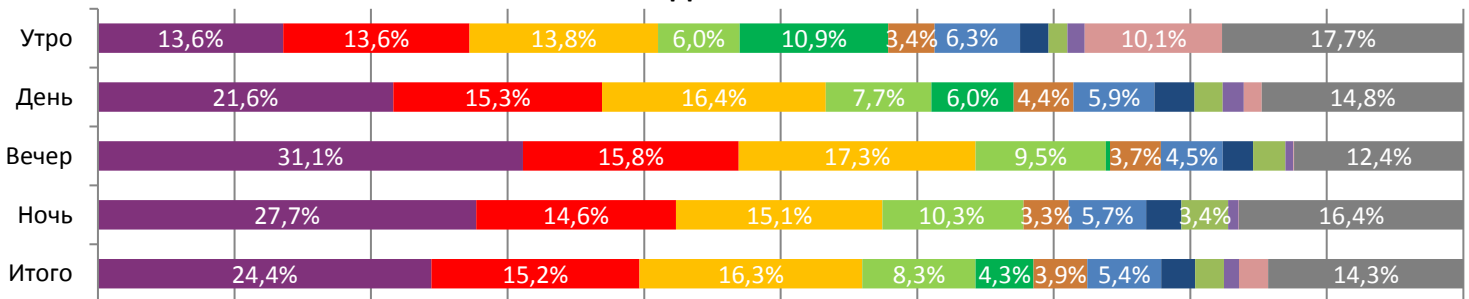

Динамика количества зрителей по уикендам

Динамика средней цены билета по уикендам

Доля зрителей

Доля сеансов

- Проклятие монахини
- Агент Джонни Инглиш 3.0
- Хищник
- Простая просьба
- Большой кошачий побег
- Временные трудности
- Счастья! Здоровья!
- Гоголь. Страшная месть
- Великий уравниатель 2
- Альфа
- МУЛЬТ в кино. Выпуск № 80
- Другие фильмы

Временные промежутки по времени начала сеанса считаются следующим образом: «Утро» - с 06:00 до 11:59, «День» - с 12:00 по 17:59, «Вечер» - с 18:00 по 23:59, «Ночь» - с 00:00 по 05:59. Доля зрителей отдельного фильма рассчитывается как соотношение количества проданных билетов на сеансы фильма в указанный период к количеству проданных билетов на все сеансы фильмов, демонстрируемых в аналогичный временной промежуток. Доля сеансов отдельного релиза рассчитывается как соотношение количества состоявшихся сеансов фильма в указанный период к количеству состоявшихся сеансов всех фильмов, демонстрируемых в аналогичный временной промежуток.