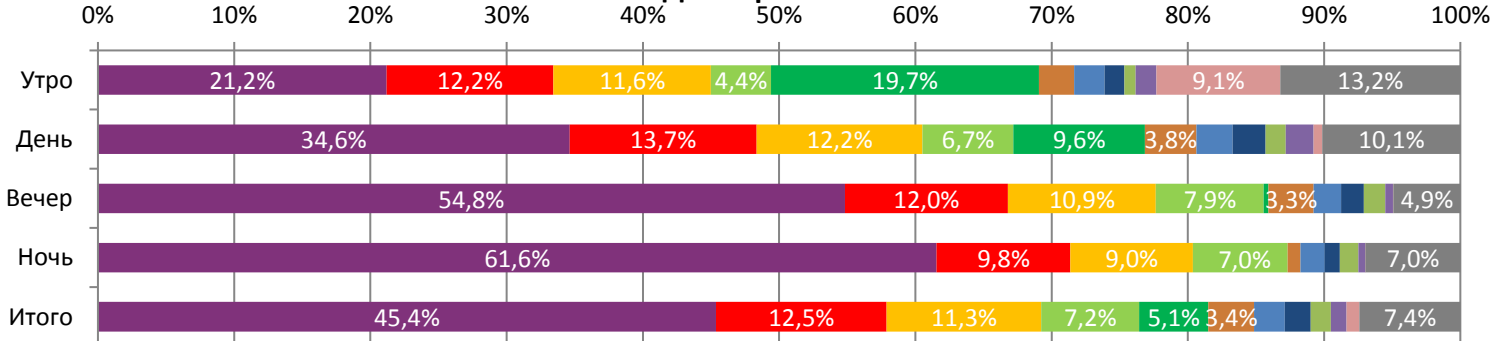

Динамика количества зрителей по уикендам

Динамика средней цены билета по уикендам

Доля зрителей

Доля сеансов

- Проклятие монахини
- Агент Джонни Инглиш 3.0
- Хищник
- Простая просьба
- Большой кошачий побег
- Временные трудности
- Счастья! Здоровья!
- Гоголь. Страшная месть
- Великий уравниатель 2
- Альфа
- МУЛЬТ в кино. Выпуск № 80
- Другие фильмы

Временные промежутки по времени начала сеанса считаются следующим образом: «Утро» - с 06:00 до 11:59, «День» - с 12:00 по 17:59, «Вечер» - с 18:00 по 23:59, «Ночь» - с 00:00 по 05:59. Доля зрителей отдельного фильма рассчитывается как соотношение количества проданных билетов на сеансы фильма в указанный период к количеству проданных билетов на все сеансы фильмов, демонстрируемых в аналогичный временной промежуток. Доля сеансов отдельного релиза рассчитывается как соотношение количества состоявшихся сеансов фильма в указанный период к количеству состоявшихся сеансов всех фильмов, демонстрируемых в аналогичный временной промежуток.