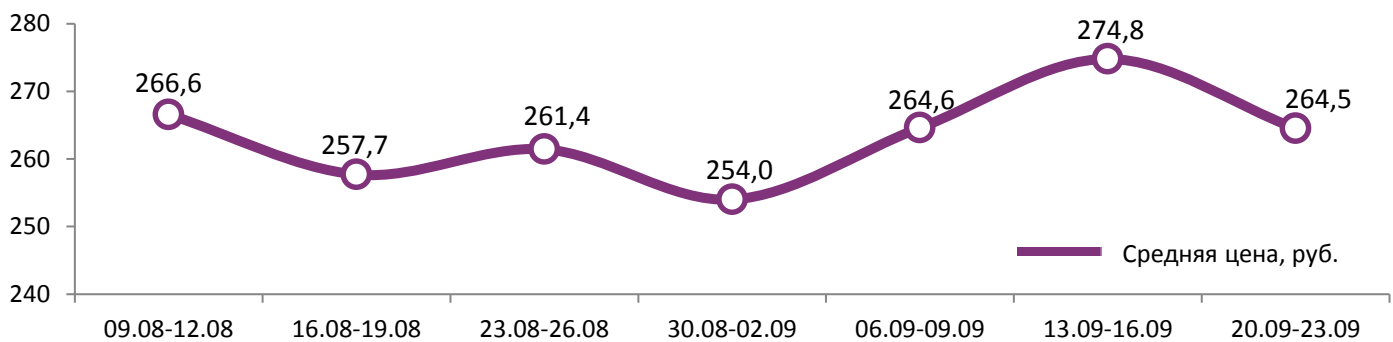

Динамика количества зрителей по уикендам

Динамика средней цены билета по уикендам

Доля зрителей

Доля сеансов

- Проклятие монахини
- Агент Джонни Инглиш 3.0
- Хищник
- Простая просьба
- Большой кошачий побег
- Временные трудности
- Счастья! Здоровья!
- Гоголь. Страшная месть
- Великий уравниатель 2
- Альфа
- МУЛЬТ в кино. Выпуск № 80
- Другие фильмы

Временные промежутки по времени начала сеанса считаются следующим образом: «Утро» - с 06:00 до 11:59, «День» - с 12:00 по 17:59, «Вечер» - с 18:00 по 23:59, «Ночь» - с 00:00 по 05:59. Доля зрителей отдельного фильма рассчитывается как соотношение количества проданных билетов на сеансы фильма в указанный период к количеству проданных билетов на все сеансы фильмов, демонстрируемых в аналогичный временной промежуток. Доля сеансов отдельного релиза рассчитывается как соотношение количества состоявшихся сеансов фильма в указанный период к количеству состоявшихся сеансов всех фильмов, демонстрируемых в аналогичный временной промежуток.