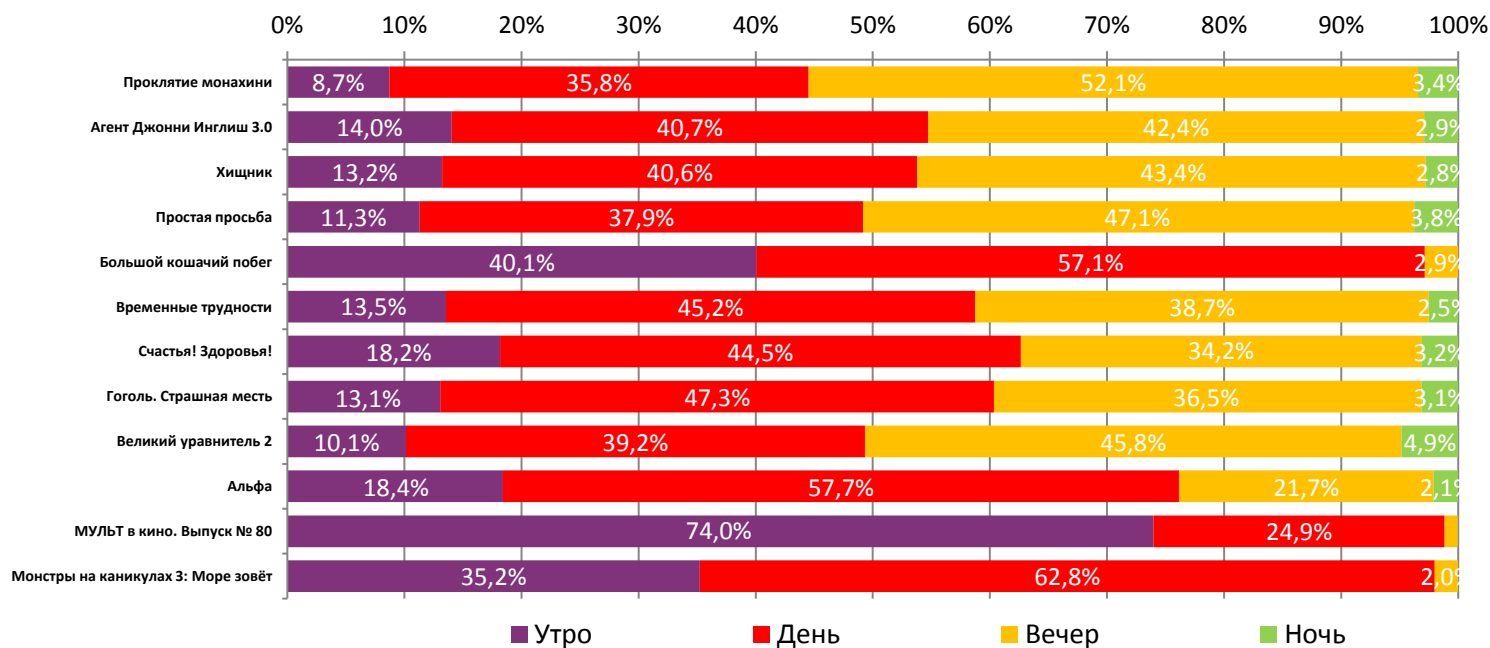

Распределение сеансов фильмов ТОП-12 по времени показа

ТОП-12 по наработке на сеанс

№	Название фильма	Количество сеансов	Наработка, зрителей	В % от средней наработки на сеанс
1	Царь-птица (Тойон кыыл)	120	39,9	204%
2	Проклятие монахини	28 462	36,3	186%
3	Большой кошачий побег	4 963	23,2	119%
4	Монстры на каникулах 3: Море зовёт	894	22,2	114%
5	Суперсемейка 2 / Бао	64	21,7	111%
6	Альфа	1 271	20,4	104%
7	Кристофер Робин	167	18,4	94%
8	Простая просьба	9 650	17,0	87%
9	Панды	454	16,8	86%
10	Временные трудности	4 585	16,8	86%
11	Белль и Себастьян: друзья навек	139	16,4	84%
12	Агент Джонни Инглиш 3.0	17 736	16,1	82%

19,6 – средняя наработка на сеанс (зрителей на сеанс) в отчетном периоде.