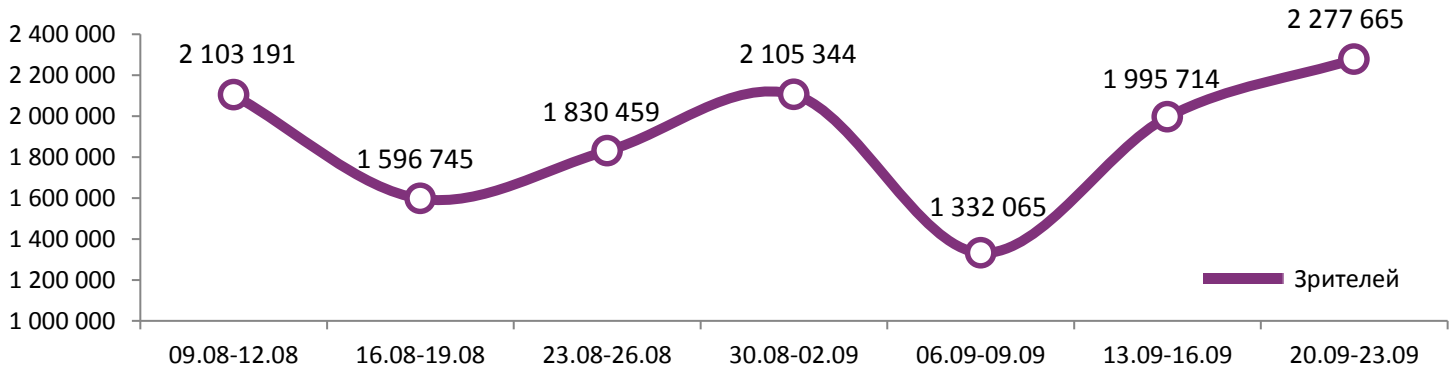

Динамика количества зрителей по уикендам

Динамика средней цены билета по уикендам

Доля зрителей

Доля сеансов

- Проклятие монахини
- Агент Джонни Инглиш 3.0
- Хищник
- Простая просьба
- Большой кошачий побег
- Временные трудности
- Счастья! Здоровья!
- Гоголь. Страшная месть
- Великий уравниатель 2
- Альфа
- МУЛЬТ в кино. Выпуск № 80
- Другие фильмы

Временные промежутки по времени начала сеанса считаются следующим образом: «Утро» - с 06:00 до 11:59, «День» - с 12:00 по 17:59, «Вечер» - с 18:00 по 23:59, «Ночь» - с 00:00 по 05:59. Доля зрителей отдельного фильма рассчитывается как соотношение количества проданных билетов на сеансы фильма в указанный период к количеству проданных билетов на все сеансы фильмов, демонстрируемых в аналогичный временной промежуток. Доля сеансов отдельного релиза рассчитывается как соотношение количества состоявшихся сеансов фильма в указанный период к количеству состоявшихся сеансов всех фильмов, демонстрируемых в аналогичный временной промежуток.