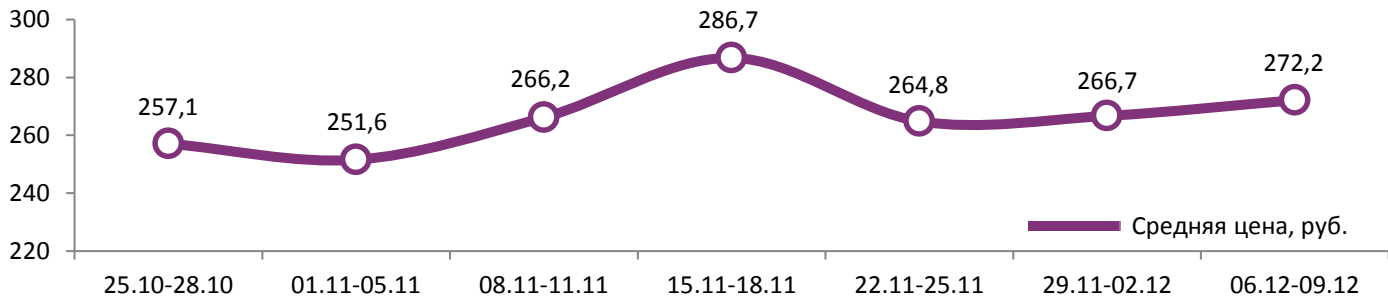

**Динамика количества зрителей по уикендам**

**Динамика средней цены билета по уикендам**

**Доля зрителей**

**Доля сеансов**

- Хроники хищных городов
- Щелкунчик и четыре королевства
- Ральф против интернета
- Робин Гуд: Начало
- Фантастические твари: Преступления Грин-де-Вальда
- Дом, который построил Джек
- Всё или ничего
- Богемская рапсодия
- МУЛЬТ в кино. Выпуск № 86
- Заповедник
- Эллиот
- Другие фильмы

Временные промежутки по времени начала сеанса считаются следующим образом: «Утро» - с 06:00 до 11:59, «День» - с 12:00 по 17:59, «Вечер» - с 18:00 по 23:59, «Ночь» - с 00:00 по 05:59.

Доля зрителей отдельного фильма рассчитывается как соотношение количества проданных билетов на сеансы фильма в указанный период к количеству проданных билетов на все сеансы фильмов, демонстрируемых в аналогичный временной промежуток.

Доля сеансов отдельного релиза рассчитывается как соотношение количества состоявшихся сеансов фильма в указанный период к количеству состоявшихся сеансов всех фильмов, демонстрируемых в аналогичный временной промежуток.