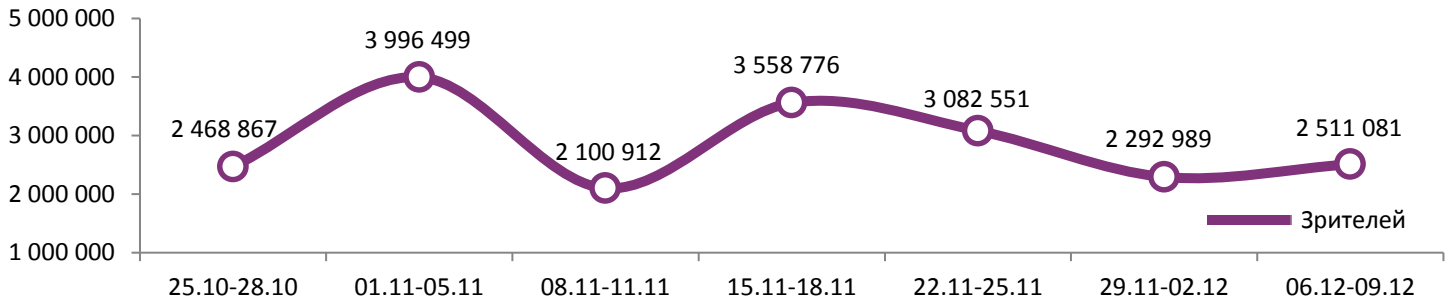

**Динамика количества зрителей по уикендам**

**Динамика средней цены билета по уикендам**

**Доля зрителей**

**Доля сеансов**

- Хроники хищных городов
- Щелкунчик и четыре королевства
- Ральф против интернета
- Робин Гуд: Начало
- Фантастические твари: Преступления Грин-де-Вальда
- Дом, который построил Джек
- Всё или ничего
- Богемская рапсодия
- МУЛЬТ в кино. Выпуск № 86
- Заповедник
- Эллиот
- Другие фильмы

Временные промежутки по времени начала сеанса считаются следующим образом: «Утро» - с 06:00 до 11:59, «День» - с 12:00 по 17:59, «Вечер» - с 18:00 по 23:59, «Ночь» - с 00:00 по 05:59.

Доля зрителей отдельного фильма рассчитывается как соотношение количества проданных билетов на сеансы фильма в указанный период к количеству проданных билетов на все сеансы фильмов, демонстрируемых в аналогичный временной промежуток.

Доля сеансов отдельного релиза рассчитывается как соотношение количества состоявшихся сеансов фильма в указанный период к количеству состоявшихся сеансов всех фильмов, демонстрируемых в аналогичный временной промежуток.