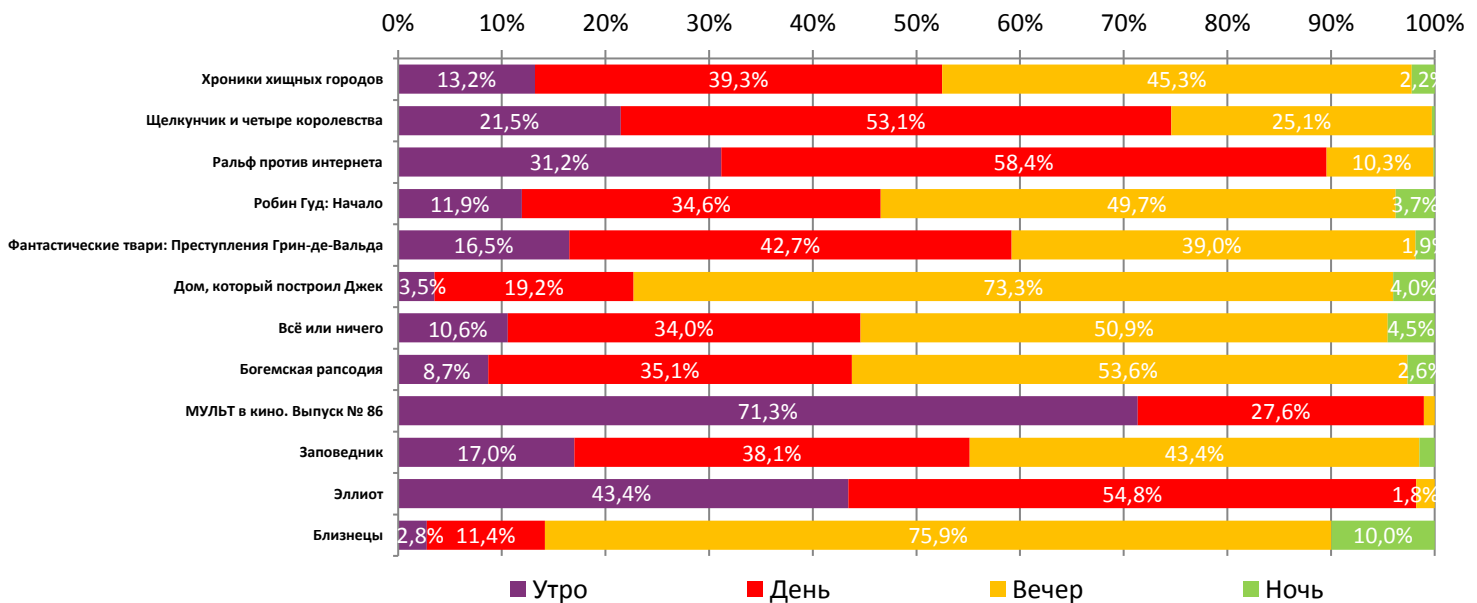

Распределение сеансов фильмов ТОП-12 по времени показа

ТОП-12 по наработке на сеанс

№	Название фильма	Количество сеансов	Наработка, зрителей	В % от средней наработки на сеанс
1	Щелкунчик и четыре королевства	13 285	49,2	211%
2	Дом, который построил Джек	2 046	39,4	169%
3	Ральф против интернета	10 875	29,1	125%
4	Богемская рапсодия	2 615	25,3	109%
5	Хроники хищных городов	33 521	25,0	107%
6	Фантастические твари: Преступления Грин-де-Вальда	6 471	20,0	86%
7	МУЛЬТ в кино. Выпуск № 86	1 947	14,7	63%
8	Апгрейд	552	14,2	61%
9	Колетт	619	14,1	61%
10	Жена	115	12,9	55%
11	Робин Гуд: Начало	12 552	12,5	54%
12	Спитак	186	12,5	54%

23,3 – средняя наработка на сеанс (зрителей на сеанс) в отчетном периоде.