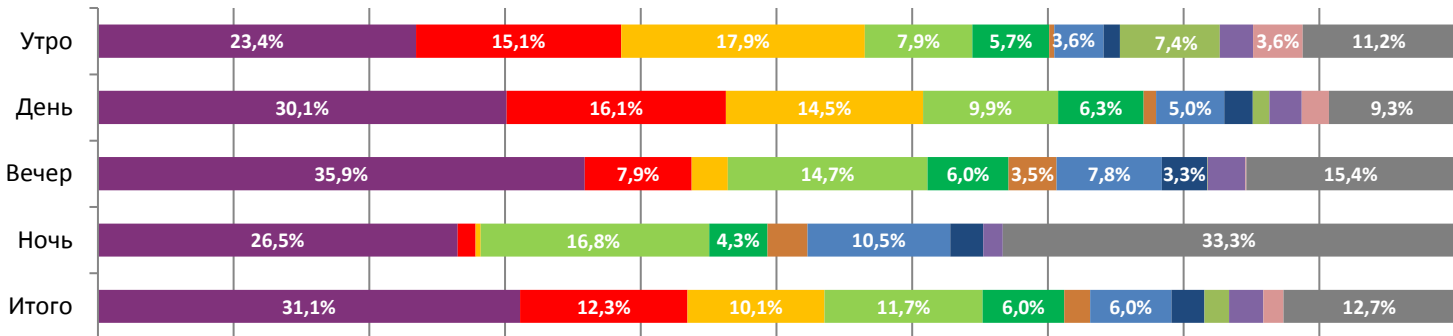

**Динамика количества зрителей по уикендам**

**Динамика средней цены билета по уикендам**

**Доля зрителей**

**Доля сеансов**

- Хроники хищных городов
- Щелкунчик и четыре королевства
- Ральф против интернета
- Робин Гуд: Начало
- Фантастические твари: Преступления Грин-де-Вальда
- Дом, который построил Джек
- Всё или ничего
- Богемская рапсодия
- МУЛЬТ в кино. Выпуск № 86
- Заповедник
- Эллиот
- Другие фильмы

Временные промежутки по времени начала сеанса считаются следующим образом: «Утро» - с 06:00 до 11:59, «День» - с 12:00 по 17:59, «Вечер» - с 18:00 по 23:59, «Ночь» - с 00:00 по 05:59.

Доля зрителей отдельного фильма рассчитывается как соотношение количества проданных билетов на сеансы фильма в указанный период к количеству проданных билетов на все сеансы фильмов, демонстрируемых в аналогичный временной промежуток.

Доля сеансов отдельного релиза рассчитывается как соотношение количества состоявшихся сеансов фильма в указанный период к количеству состоявшихся сеансов всех фильмов, демонстрируемых в аналогичный временной промежуток.