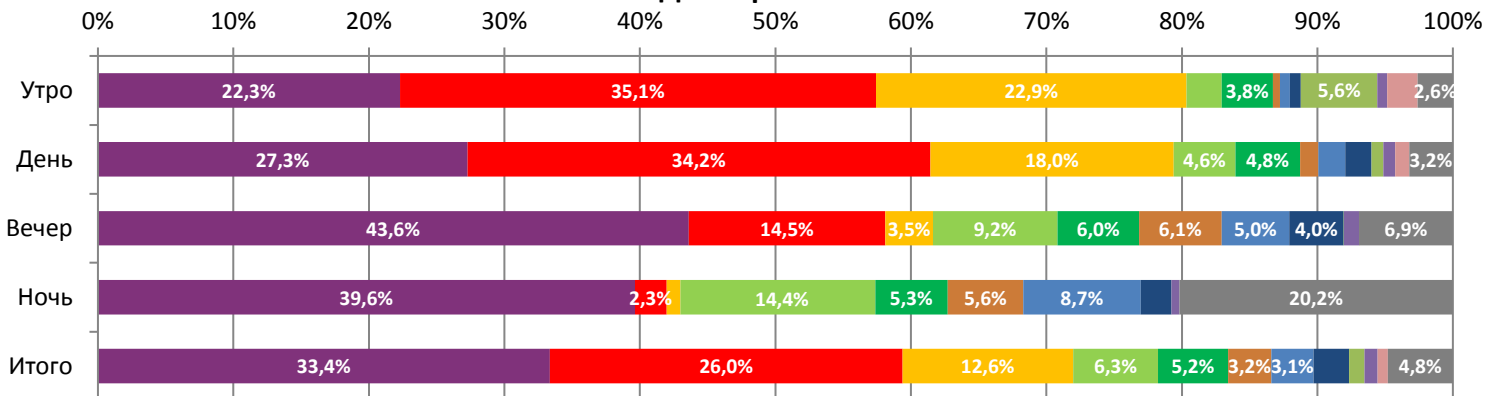

**Динамика количества зрителей по уикендам**

**Динамика средней цены билета по уикендам**

**Доля зрителей**

**Доля сеансов**

- Хроники хищных городов
- Щелкунчик и четыре королевства
- Ральф против интернета
- Робин Гуд: Начало
- Фантастические твари: Преступления Грин-де-Вальда
- Дом, который построил Джек
- Всё или ничего
- Богемская рапсодия
- МУЛЬТ в кино. Выпуск № 86
- Заповедник
- Эллиот
- Другие фильмы

Временные промежутки по времени начала сеанса считаются следующим образом: «Утро» - с 06:00 до 11:59, «День» - с 12:00 по 17:59, «Вечер» - с 18:00 по 23:59, «Ночь» - с 00:00 по 05:59.

Доля зрителей отдельного фильма рассчитывается как соотношение количества проданных билетов на сеансы фильма в указанный период к количеству проданных билетов на все сеансы фильмов, демонстрируемых в аналогичный временной промежуток.

Доля сеансов отдельного релиза рассчитывается как соотношение количества состоявшихся сеансов фильма в указанный период к количеству состоявшихся сеансов всех фильмов, демонстрируемых в аналогичный временной промежуток.