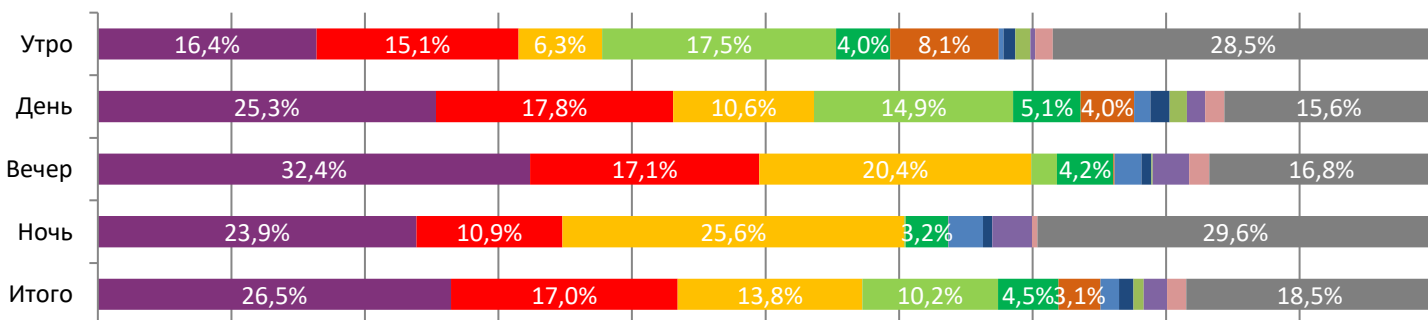

ДИНАМИКА КОЛИЧЕСТВА ЗРИТЕЛЕЙ ПО УИКЕНДАМ

ДИНАМИКА СРЕДНЕЙ ЦЕНЫ БИЛЕТА ПО УИКЕНДАМ

Доля зрителей

Доля сеансов

- Прабабушка лёгкого поведения
- Девятаев
- Гнев человеческий
- Зверокрекеры
- Чернобыль
- Упс! Приплыли
- Отец
- Майор Гром: Чумной Доктор
- Райя и последний дракон
- Мортал Комбат
- Властелин колец: Возвращение короля
- Другие фильмы

Временные интервалы по времени начала сеанса считаются следующим образом: «Утро» - с 06:00 до 11:59, «День» - с 12:00 по 17:59, «Вечер» - с 18:00 по 23:59, «Ночь» - с 00:00 по 05:59.

Доля зрителей отдельного фильма рассчитывается как соотношение количества проданных билетов на сеансы фильма в указанный период к количеству проданных билетов на все сеансы фильмов, демонстрируемых в аналогичный временной промежуток.

Доля сеансов отдельного релиза рассчитывается как соотношение количества состоявшихся сеансов фильма в указанный период к количеству состоявшихся сеансов всех фильмов, демонстрируемых в аналогичный временной промежуток.