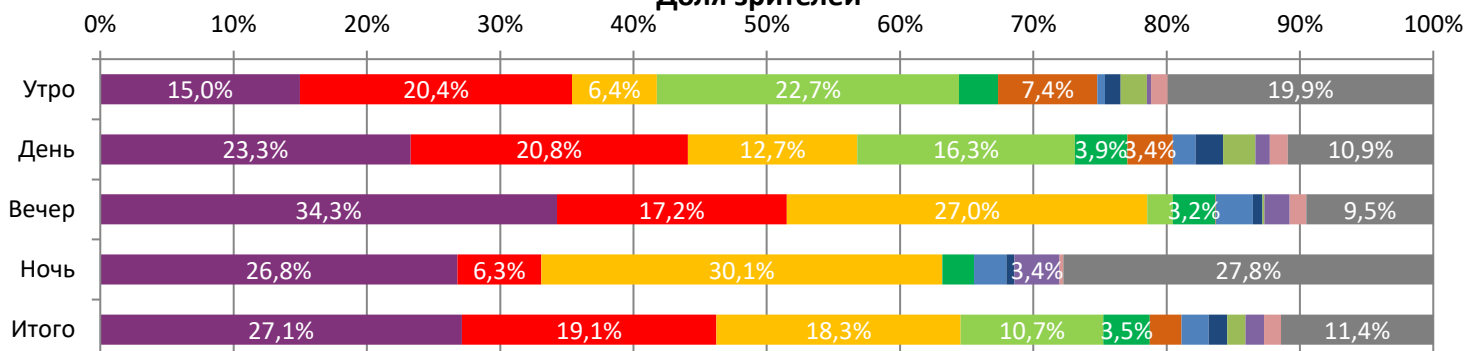

ДИНАМИКА КОЛИЧЕСТВА ЗРИТЕЛЕЙ ПО УИКЕНДАМ

ДИНАМИКА СРЕДНЕЙ ЦЕНЫ БИЛЕТА ПО УИКЕНДАМ

Доля зрителей

Доля сеансов

- Прабабушка лёгкого поведения
- Девятаев
- Гнев человеческий
- Зверокрекеры
- Чернобыль
- Упс! Приплыли
- Отец
- Майор Гром: Чумной Доктор
- Райя и последний дракон
- Мортал Комбат
- Властелин колец: Возвращение короля
- Другие фильмы

Временные интервалы по времени начала сеанса считаются следующим образом: «Утро» - с 06:00 до 11:59, «День» - с 12:00 по 17:59, «Вечер» - с 18:00 по 23:59, «Ночь» - с 00:00 по 05:59.

Доля зрителей отдельного фильма рассчитывается как соотношение количества проданных билетов на сеансы фильма в указанный период к количеству проданных билетов на все сеансы фильмов, демонстрируемых в аналогичный временной промежуток.

Доля сеансов отдельного релиза рассчитывается как соотношение количества состоявшихся сеансов фильма в указанный период к количеству состоявшихся сеансов всех фильмов, демонстрируемых в аналогичный временной промежуток.