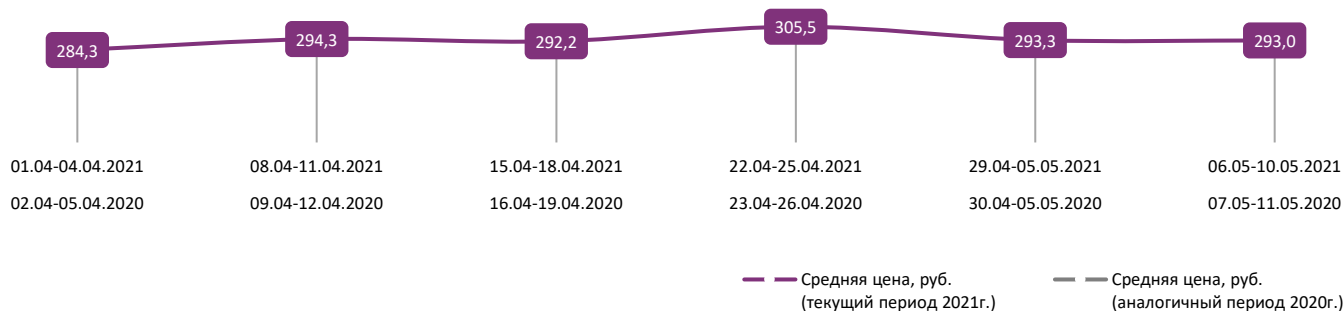

ДИНАМИКА КОЛИЧЕСТВА ЗРИТЕЛЕЙ ПО УИКЕНДАМ

ДИНАМИКА СРЕДНЕЙ ЦЕНЫ БИЛЕТА ПО УИКЕНДАМ

Доля зрителей

Доля сеансов

- Прабабушка лёгкого поведения
- Девятаев
- Гнев человеческий
- Зверокрекеры
- Чернобыль
- Упс! Приплыли
- Отец
- Майор Гром: Чумной Доктор
- Райя и последний дракон
- Мортал Комбат
- Властелин колец: Возвращение короля
- Другие фильмы

Временные интервалы по времени начала сеанса считаются следующим образом: «Утро» - с 06:00 до 11:59, «День» - с 12:00 по 17:59, «Вечер» - с 18:00 по 23:59, «Ночь» - с 00:00 по 05:59.

Доля зрителей отдельного фильма рассчитывается как соотношение количества проданных билетов на сеансы фильма в указанный период к количеству проданных билетов на все сеансы фильмов, демонстрируемых в аналогичный временной промежуток.

Доля сеансов отдельного релиза рассчитывается как соотношение количества состоявшихся сеансов фильма в указанный период к количеству состоявшихся сеансов всех фильмов, демонстрируемых в аналогичный временной промежуток.