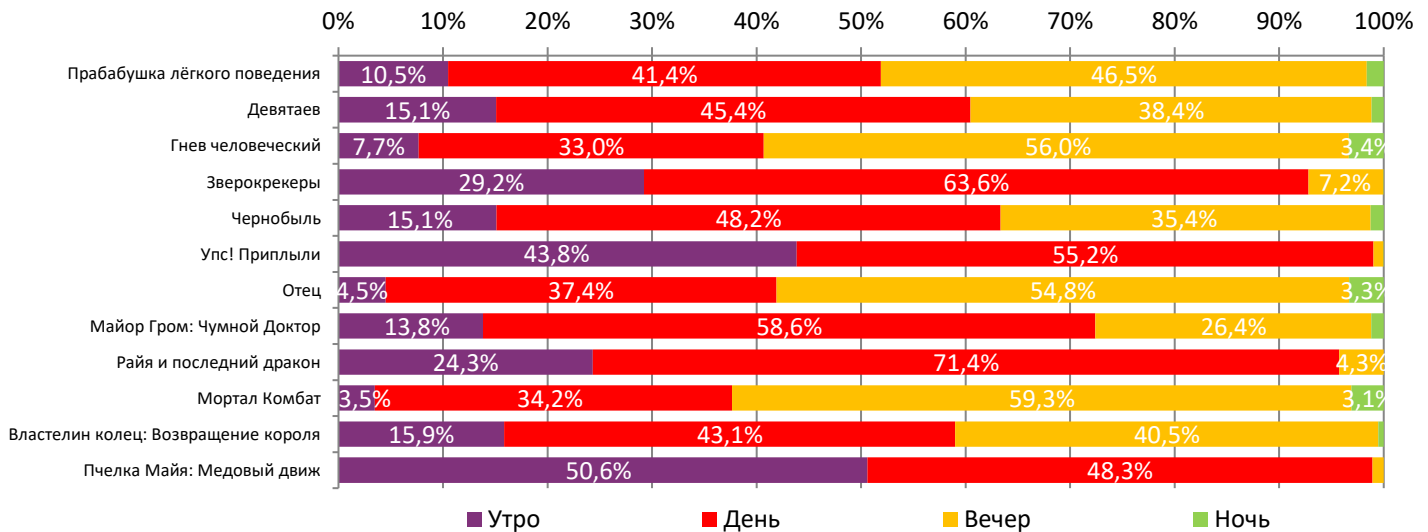

Распределение сеансов фильмов ТОП-12 по времени показа

ТОП-12 по наработке на сеанс

№	Название фильма	Количество сеансов	Наработка, зрителей	В % от средней наработки на сеанс
1	Зоя	84	33	251,1%
2	Душа	288	24	185,7%
3	Агент Мамбо. Триггас	83	24	183,6%
4	Райя и последний дракон	1 176	23	175,9%
5	Властелин колец: Две крепости	60	20	155,9%
6	Отец	2 110	19	146,1%
7	Земля кочевников	169	19	142,8%
8	Гениальное ограбление	60	17	133,9%
9	Гнев человеческий	20 763	17	132,5%
10	Майор Гром: Чумной Доктор	1 605	17	129,3%
11	Иди и смотри	258	17	126,9%
12	100% волк	1 241	16	122,6%

13 – средняя наработка на сеанс (зрителей на сеанс) в отчетном периоде.