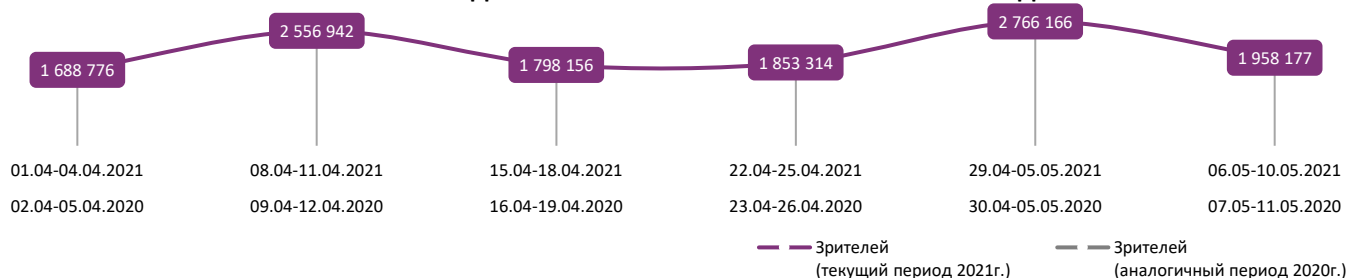

ДИНАМИКА КОЛИЧЕСТВА ЗРИТЕЛЕЙ ПО УИКЕНДАМ

ДИНАМИКА СРЕДНЕЙ ЦЕНЫ БИЛЕТА ПО УИКЕНДАМ

Доля зрителей

Доля сеансов

- Прабабушка лёгкого поведения
- Девятаев
- Гнев человеческий
- Зверокрекеры
- Чернобыль
- Упс! Приплыли
- Отец
- Майор Гром: Чумной Доктор
- Райя и последний дракон
- Мортал Комбат
- Властелин колец: Возвращение короля
- Другие фильмы

Временные интервалы по времени начала сеанса считаются следующим образом: «Утро» - с 06:00 до 11:59, «День» - с 12:00 по 17:59, «Вечер» - с 18:00 по 23:59, «Ночь» - с 00:00 по 05:59.

Доля зрителей отдельного фильма рассчитывается как соотношение количества проданных билетов на сеансы фильма в указанный период к количеству проданных билетов на все сеансы фильмов, демонстрируемых в аналогичный временной промежуток.

Доля сеансов отдельного релиза рассчитывается как соотношение количества состоявшихся сеансов фильма в указанный период к количеству состоявшихся сеансов всех фильмов, демонстрируемых в аналогичный временной промежуток.