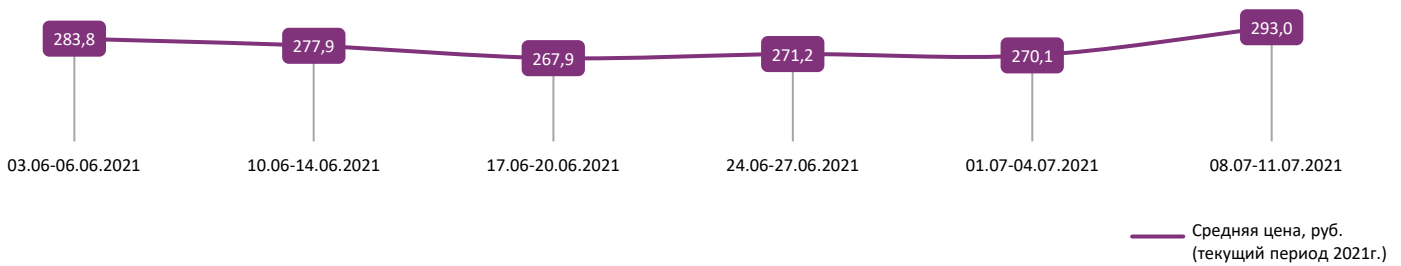

ДИНАМИКА КОЛИЧЕСТВА ЗРИТЕЛЕЙ ПО УИКЕНДАМ

ДИНАМИКА СРЕДНЕЙ ЦЕНЫ БИЛЕТА ПО УИКЕНДАМ

Доля зрителей

Доля сеансов

- Чёрная вдова
- Лука
- Круэлла
- Космический джем: Новое поколение
- Судная ночь навсегда
- Телохранитель жены киллера
- Бугимен
- Огрики
- Закрытие 3: По воле дьявола
- Приручить дракона
- Ледяной драйв
- Другие фильмы

Временные интервалы по времени начала сеанса считаются следующим образом: «Утро» - с 06:00 до 11:59, «День» - с 12:00 по 17:59, «Вечер» - с 18:00 по 23:59, «Ночь» - с 00:00 по 05:59.
 Доля зрителей отдельного фильма рассчитывается как соотношение количества проданных билетов на сеансы фильма в указанный период к количеству проданных билетов на все сеансы фильмов, демонстрируемых в аналогичный временной промежуток.
 Доля сеансов отдельного релиза рассчитывается как соотношение количества состоявшихся сеансов фильма в указанный период к количеству состоявшихся сеансов всех фильмов, демонстрируемых в аналогичный временной промежуток.