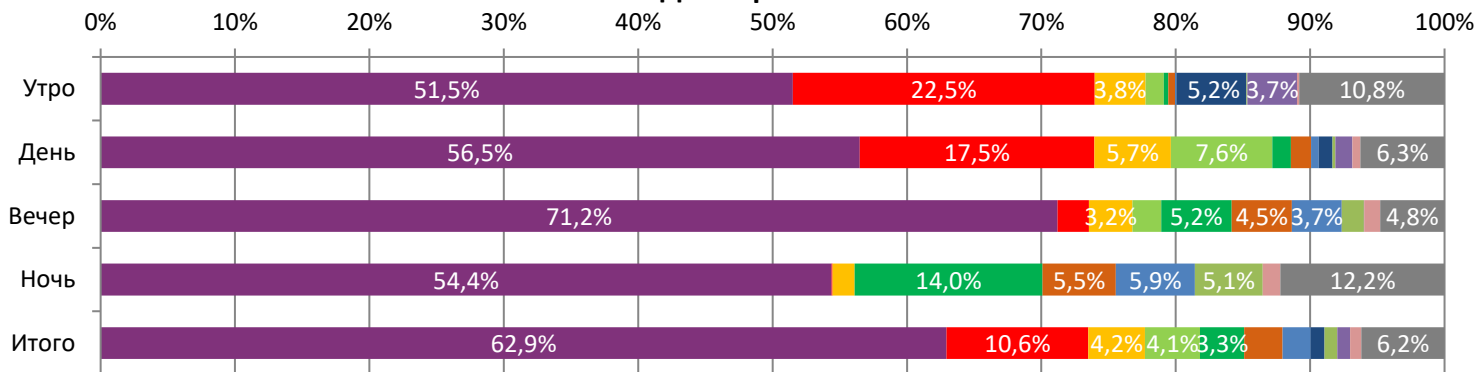

ДИНАМИКА КОЛИЧЕСТВА ЗРИТЕЛЕЙ ПО УИКЕНДАМ

ДИНАМИКА СРЕДНЕЙ ЦЕНЫ БИЛЕТА ПО УИКЕНДАМ

Доля зрителей

Доля сеансов

- Чёрная вдова
- Лука
- Круэлла
- Космический джем: Новое поколение
- Судная ночь навсегда
- Телохранитель жены киллера
- Бугимен
- Огрики
- Закрытие 3: По воле дьявола
- Приручить дракона
- Ледяной драйв
- Другие фильмы

Временные интервалы по времени начала сеанса считаются следующим образом: «Утро» - с 06:00 до 11:59, «День» - с 12:00 по 17:59, «Вечер» - с 18:00 по 23:59, «Ночь» - с 00:00 по 05:59.
 Доля зрителей отдельного фильма рассчитывается как соотношение количества проданных билетов на сеансы фильма в указанный период к количеству проданных билетов на все сеансы фильмов, демонстрируемых в аналогичный временной промежуток.
 Доля сеансов отдельного релиза рассчитывается как соотношение количества состоявшихся сеансов фильма в указанный период к количеству состоявшихся сеансов всех фильмов, демонстрируемых в аналогичный временной промежуток.