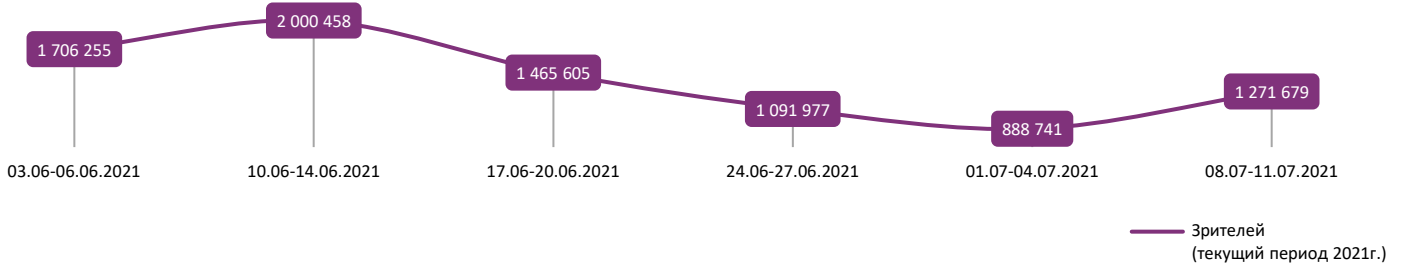

ДИНАМИКА КОЛИЧЕСТВА ЗРИТЕЛЕЙ ПО УИКЕНДАМ

ДИНАМИКА СРЕДНЕЙ ЦЕНЫ БИЛЕТА ПО УИКЕНДАМ

Доля зрителей

Доля сеансов

- Чёрная вдова
- Лука
- Круэлла
- Космический джем: Новое поколение
- Судная ночь навсегда
- Телохранитель жены киллера
- Бугимен
- Огрики
- Закрытие 3: По воле дьявола
- Приручить дракона
- Ледяной драйв
- Другие фильмы

Временные интервалы по времени начала сеанса считаются следующим образом: «Утро» - с 06:00 до 11:59, «День» - с 12:00 по 17:59, «Вечер» - с 18:00 по 23:59, «Ночь» - с 00:00 по 05:59.
 Доля зрителей отдельного фильма рассчитывается как соотношение количества проданных билетов на сеансы фильма в указанный период к количеству проданных билетов на все сеансы фильмов, демонстрируемых в аналогичный временной промежуток.
 Доля сеансов отдельного релиза рассчитывается как соотношение количества состоявшихся сеансов фильма в указанный период к количеству состоявшихся сеансов всех фильмов, демонстрируемых в аналогичный временной промежуток.

13 – средняя наработка на сеанс (зрителей на сеанс) в отчетном периоде.

Число залов	Средняя цена билета, руб
1	220,0
2	254,3
3-4	281,0
5-6	285,1
7-8	296,5
9-11	321,4
12-24	450,3
Среднее за период	293,0