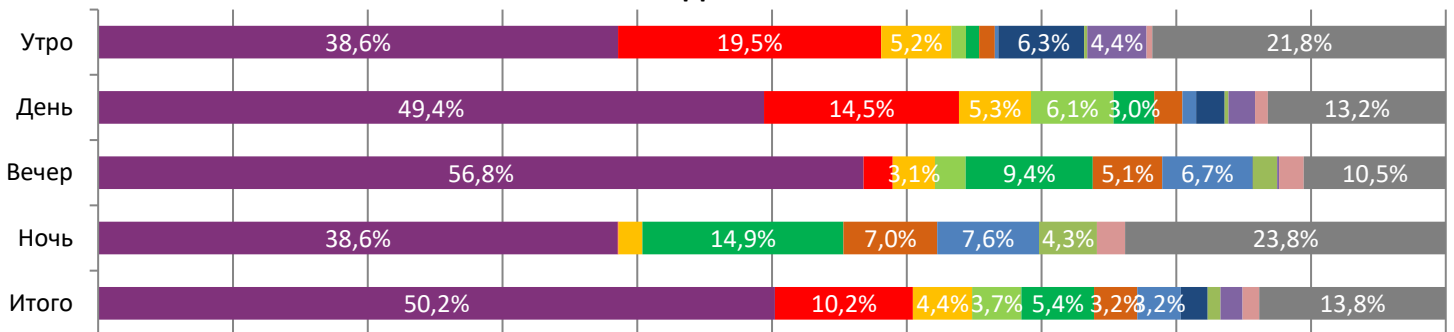

ДИНАМИКА КОЛИЧЕСТВА ЗРИТЕЛЕЙ ПО УИКЕНДАМ

ДИНАМИКА СРЕДНЕЙ ЦЕНЫ БИЛЕТА ПО УИКЕНДАМ

Доля зрителей

Доля сеансов

- Чёрная вдова
- Лука
- Круэлла
- Космический джем: Новое поколение
- Судная ночь навсегда
- Телохранитель жены киллера
- Бугимен
- Огрики
- Закрытие 3: По воле дьявола
- Приручить дракона
- Ледяной драйв
- Другие фильмы

Временные интервалы по времени начала сеанса считаются следующим образом: «Утро» - с 06:00 до 11:59, «День» - с 12:00 по 17:59, «Вечер» - с 18:00 по 23:59, «Ночь» - с 00:00 по 05:59.
 Доля зрителей отдельного фильма рассчитывается как соотношение количества проданных билетов на сеансы фильма в указанный период к количеству проданных билетов на все сеансы фильмов, демонстрируемых в аналогичный временной промежуток.
 Доля сеансов отдельного релиза рассчитывается как соотношение количества состоявшихся сеансов фильма в указанный период к количеству состоявшихся сеансов всех фильмов, демонстрируемых в аналогичный временной промежуток.