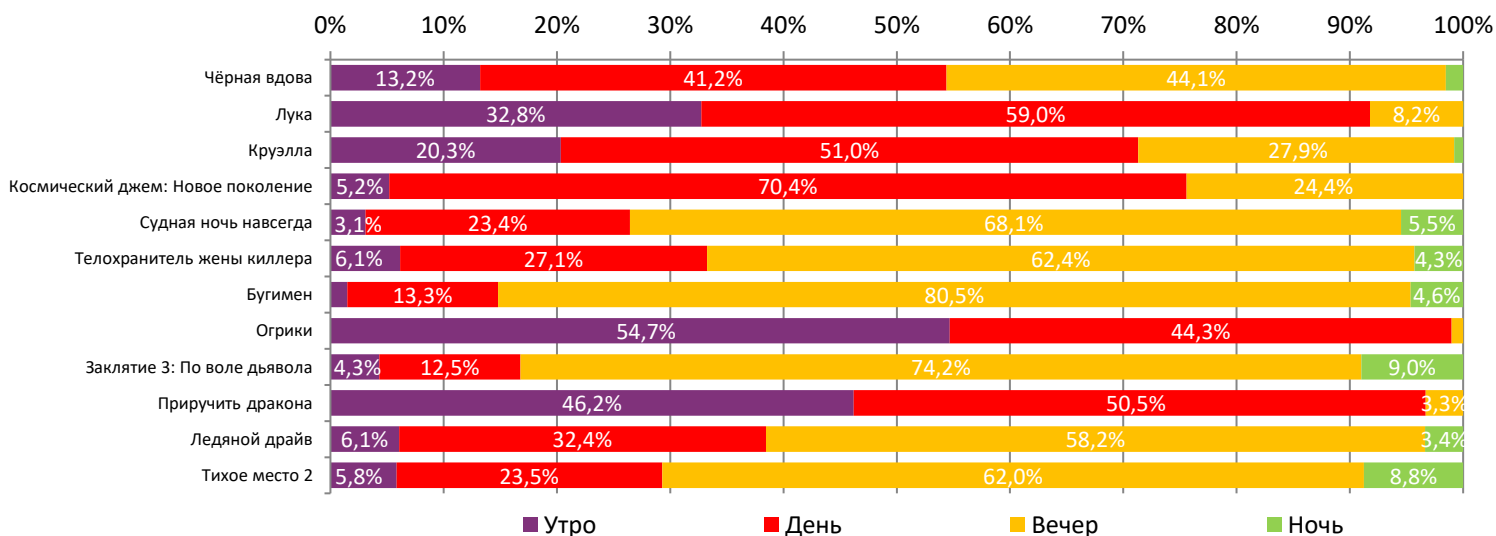

Распределение сеансов фильмов ТОП-12 по времени показа

ТОП-12 по наработке на сеанс

№	Название фильма	Количество сеансов	Наработка, зрителей	В % от средней наработки на сеанс
1	Чёрная вдова	49 942	16	125,3%
2	Таксист	81	14	113,2%
3	Космический джем: Новое поколение	3 631	14	112,1%
4	Лука	10 193	13	102,9%
5	Заклятие 3: По воле дьявола	947	13	99,9%
6	Круэлла	4 360	12	96,2%
7	Кролик Питер 2	89	12	91,3%
8	Телохранитель жены киллера	3 190	11	89,4%
9	Амели	183	11	88,2%
10	Тихое место 2	857	11	86,0%
11	Форсаж 9	374	11	83,5%
12	Человек, который продал свою кожу	53	10	77,3%

13 – средняя наработка на сеанс (зрителей на сеанс) в отчетном периоде.