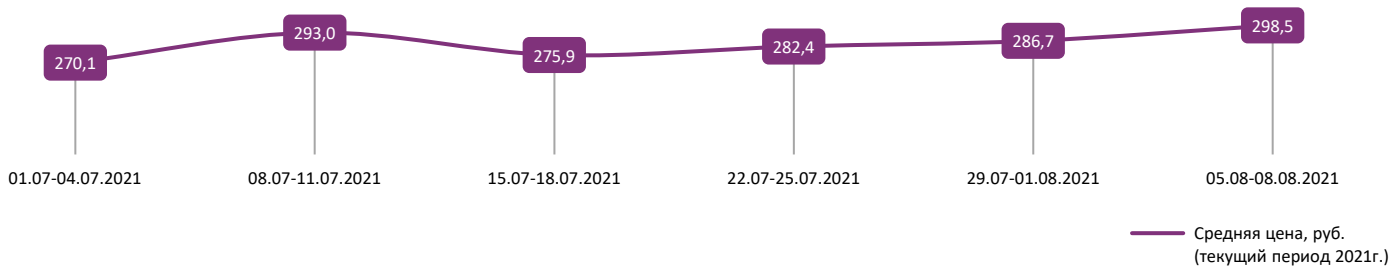

ДИНАМИКА КОЛИЧЕСТВА ЗРИТЕЛЕЙ ПО УИКЕНДАМ

ДИНАМИКА СРЕДНЕЙ ЦЕНЫ БИЛЕТА ПО УИКЕНДАМ

Доля зрителей

Доля сеансов

Временные интервалы по времени начала сеанса считаются следующим образом: «Утро» - с 06:00 до 11:59, «День» - с 12:00 по 17:59, «Вечер» - с 18:00 по 23:59, «Ночь» - с 00:00 по 05:59.

Доля зрителей отдельного фильма рассчитывается как соотношение количества проданных билетов на сеансы фильма в указанный период к количеству проданных билетов на все сеансы фильмов, демонстрируемых в аналогичный временной промежуток.

Доля сеансов отдельного релиза рассчитывается как соотношение количества состоявшихся сеансов фильма в указанный период к количеству состоявшихся сеансов всех фильмов, демонстрируемых в аналогичный временной промежуток.