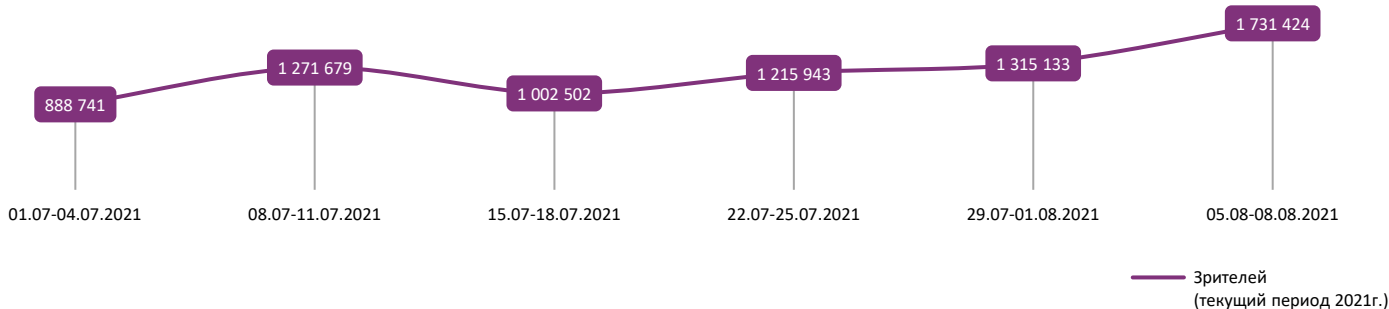

ДИНАМИКА КОЛИЧЕСТВА ЗРИТЕЛЕЙ ПО УИКЕНДАМ

ДИНАМИКА СРЕДНЕЙ ЦЕНЫ БИЛЕТА ПО УИКЕНДАМ

Доля зрителей

Доля сеансов

Временные интервалы по времени начала сеанса считаются следующим образом: «Утро» - с 06:00 до 11:59, «День» - с 12:00 по 17:59, «Вечер» - с 18:00 по 23:59, «Ночь» - с 00:00 по 05:59.

Доля зрителей отдельного фильма рассчитывается как соотношение количества проданных билетов на сеансы фильма в указанный период к количеству проданных билетов на все сеансы фильмов, демонстрируемых в аналогичный временной промежуток.

Доля сеансов отдельного релиза рассчитывается как соотношение количества состоявшихся сеансов фильма в указанный период к количеству состоявшихся сеансов всех фильмов, демонстрируемых в аналогичный временной промежуток.