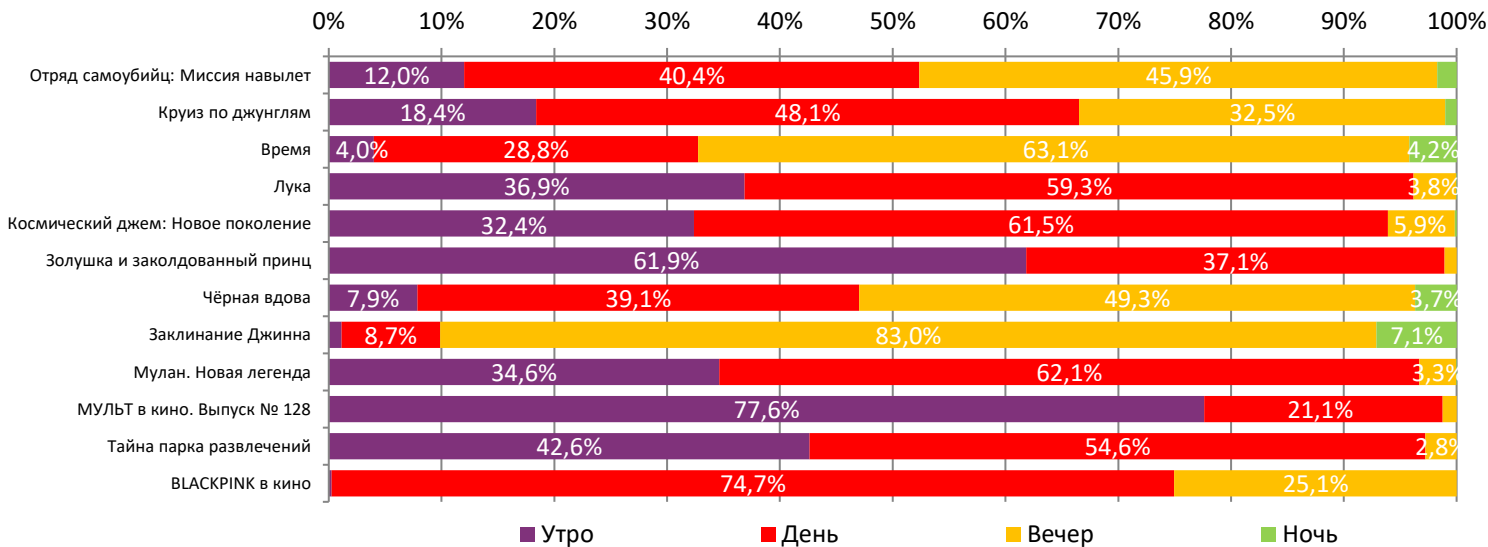

Распределение сеансов фильмов ТОП-12 по времени показа

ТОП-12 по наработке на сеанс

№	Название фильма	Количество сеансов	Наработка, зрителей	В % от средней наработки на сеанс
1	BLACKPINK в кино	407	22	138,4%
2	Отряд самоубийц: Миссия навывлет	47 908	20	121,0%
3	Лука	3 006	19	118,6%
4	Круиз по джунглям	21 769	18	112,3%
5	На последнем дыхании	422	18	110,1%
6	Круэлла	547	16	99,7%
7	Время	8 026	16	97,1%
8	Заклятие 3: По воле дьявола	156	14	88,3%
9	На игле	52	14	88,0%
10	Космический джем: Новое поколение	3 237	14	87,4%
11	Унесенные призраками	142	13	82,9%
12	Основной инстинкт	311	13	81,6%

16 – средняя наработка на сеанс (зрителей на сеанс) в отчетном периоде.