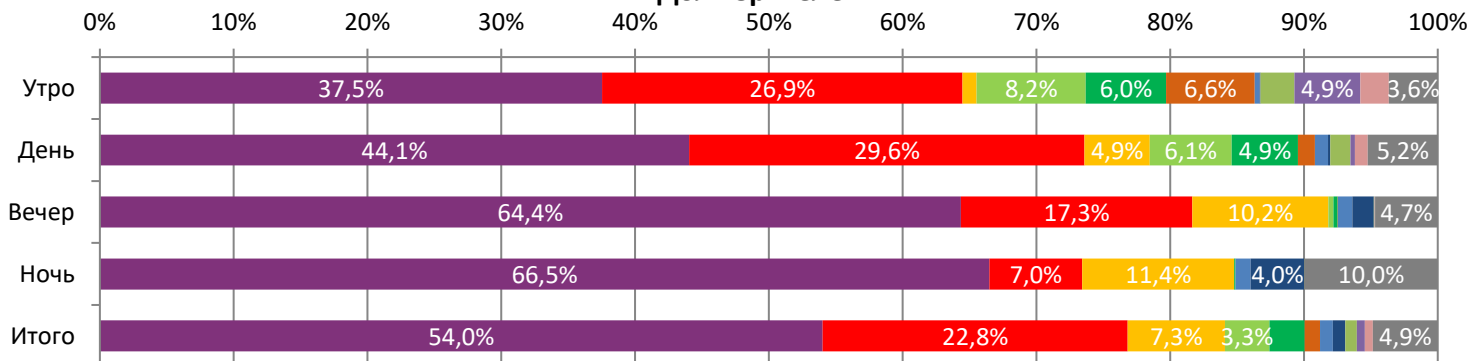

ДИНАМИКА КОЛИЧЕСТВА ЗРИТЕЛЕЙ ПО УИКЕНДАМ

ДИНАМИКА СРЕДНЕЙ ЦЕНЫ БИЛЕТА ПО УИКЕНДАМ

Доля зрителей

Доля сеансов

Временные интервалы по времени начала сеанса считаются следующим образом: «Утро» - с 06:00 до 11:59, «День» - с 12:00 по 17:59, «Вечер» - с 18:00 по 23:59, «Ночь» - с 00:00 по 05:59.

Доля зрителей отдельного фильма рассчитывается как соотношение количества проданных билетов на сеансы фильма в указанный период к количеству проданных билетов на все сеансы фильмов, демонстрируемых в аналогичный временной промежуток.

Доля сеансов отдельного релиза рассчитывается как соотношение количества состоявшихся сеансов фильма в указанный период к количеству состоявшихся сеансов всех фильмов, демонстрируемых в аналогичный временной промежуток.