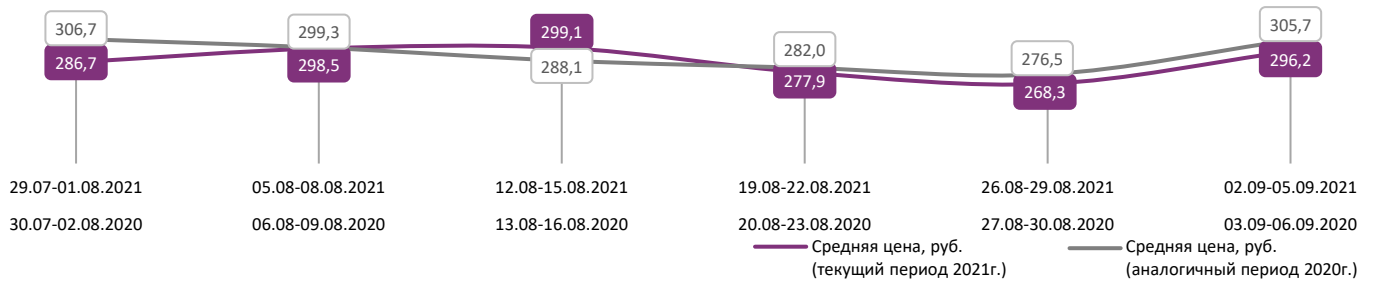

ДИНАМИКА КОЛИЧЕСТВА ЗРИТЕЛЕЙ ПО УИКЕНДАМ

ДИНАМИКА СРЕДНЕЙ ЦЕНЫ БИЛЕТА ПО УИКЕНДАМ

Доля зрителей

Доля сеансов

- Шан-Чи и легенда десяти колец
- После. Глава 3
- Босс-молокосос 2
- Главный герой
- Щенячий патруль в кино
- Воспоминания
- Злое
- Кэндимен
- Нефутбол
- Круиз по джунглям
- Отряд самоубийц: Миссия навелет
- Другие фильмы

Временные интервалы по времени начала сеанса считаются следующим образом: «Утро» - с 06:00 до 11:59, «День» - с 12:00 по 17:59, «Вечер» - с 18:00 по 23:59, «Ночь» - с 00:00 по 05:59.

Доля зрителей отдельного фильма рассчитывается как соотношение количества проданных билетов на сеансы фильма в указанный период к количеству проданных билетов на все сеансы фильмов, демонстрируемых в аналогичный временной промежуток.

Доля сеансов отдельного релиза рассчитывается как соотношение количества состоявшихся сеансов фильма в указанный период к количеству состоявшихся сеансов всех фильмов, демонстрируемых в аналогичный временной промежуток.