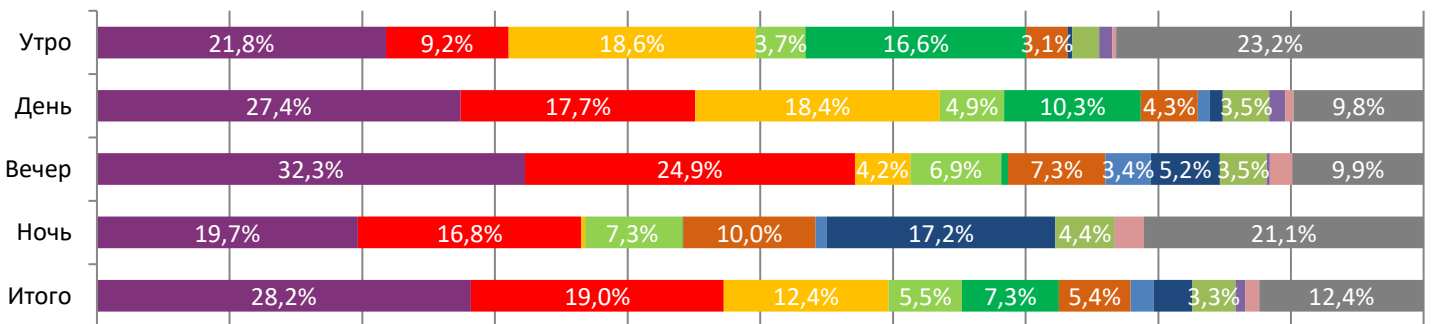

ДИНАМИКА КОЛИЧЕСТВА ЗРИТЕЛЕЙ ПО УИКЕНДАМ

ДИНАМИКА СРЕДНЕЙ ЦЕНЫ БИЛЕТА ПО УИКЕНДАМ

Доля зрителей

Доля сеансов

- Шан-Чи и легенда десяти колец
- После. Глава 3
- Босс-молокосос 2
- Главный герой
- Щенячий патруль в кино
- Воспоминания
- Злое
- Кэндимен
- Нефутбол
- Круиз по джунглям
- Отряд самоубийц: Миссия навелет
- Другие фильмы

Временные интервалы по времени начала сеанса считаются следующим образом: «Утро» - с 06:00 до 11:59, «День» - с 12:00 по 17:59, «Вечер» - с 18:00 по 23:59, «Ночь» - с 00:00 по 05:59.

Доля зрителей отдельного фильма рассчитывается как соотношение количества проданных билетов на сеансы фильма в указанный период к количеству проданных билетов на все сеансы фильмов, демонстрируемых в аналогичный временной промежуток.

Доля сеансов отдельного релиза рассчитывается как соотношение количества состоявшихся сеансов фильма в указанный период к количеству состоявшихся сеансов всех фильмов, демонстрируемых в аналогичный временной промежуток.