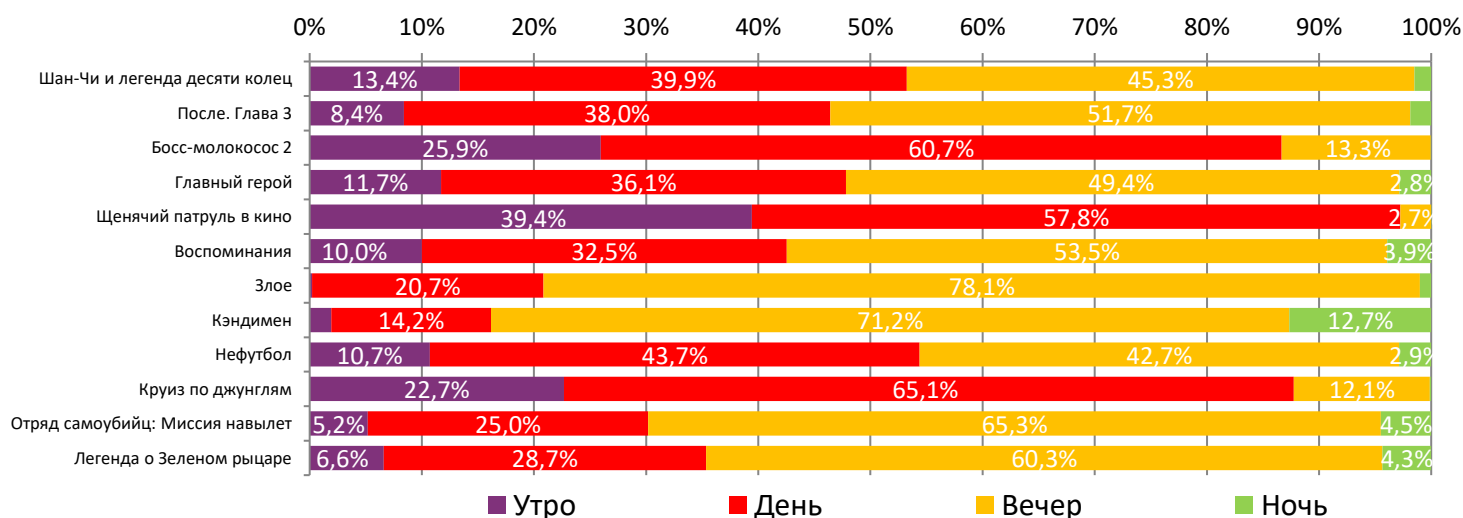

Распределение сеансов фильмов ТОП-12 по времени показа

ТОП-12 по наработке на сеанс

№	Название фильма	Количество сеансов	Наработка, зрителей	В % от средней наработки на сеанс
1	Аннетт	104	30	181,0%
2	Главный герой	6 310	23	135,3%
3	Босс-молокосос 2	14 236	22	133,5%
4	Круиз по джунглям	856	21	127,2%
5	Шан-Чи и легенда десяти колец	32 272	20	121,7%
6	Лука	105	19	112,1%
7	Мартин Иден	231	18	107,5%
8	После. Глава 3	21 800	18	106,2%
9	Ненависть	93	17	104,5%
10	Не дыши 2	229	17	103,5%
11	Злое	1 994	17	102,7%
12	Время	197	16	97,8%

17 – средняя наработка на сеанс (зрителей на сеанс) в отчетном периоде.