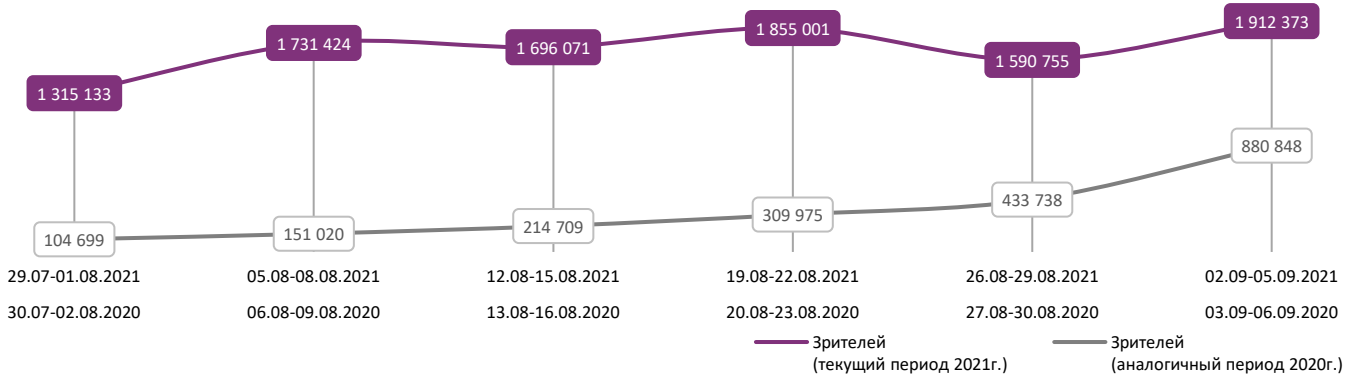

ДИНАМИКА КОЛИЧЕСТВА ЗРИТЕЛЕЙ ПО УИКЕНДАМ

ДИНАМИКА СРЕДНЕЙ ЦЕНЫ БИЛЕТА ПО УИКЕНДАМ

Доля зрителей

Доля сеансов

- Шан-Чи и легенда десяти колец
- После. Глава 3
- Босс-молокосос 2
- Главный герой
- Щенячий патруль в кино
- Воспоминания
- Злое
- Кэндимен
- Нефутбол
- Круиз по джунглям
- Отряд самоубийц: Миссия навелет
- Другие фильмы

Временные интервалы по времени начала сеанса считаются следующим образом: «Утро» - с 06:00 до 11:59, «День» - с 12:00 по 17:59, «Вечер» - с 18:00 по 23:59, «Ночь» - с 00:00 по 05:59.

Доля зрителей отдельного фильма рассчитывается как соотношение количества проданных билетов на сеансы фильма в указанный период к количеству проданных билетов на все сеансы фильмов, демонстрируемых в аналогичный временной промежуток.

Доля сеансов отдельного релиза рассчитывается как соотношение количества состоявшихся сеансов фильма в указанный период к количеству состоявшихся сеансов всех фильмов, демонстрируемых в аналогичный временной промежуток.