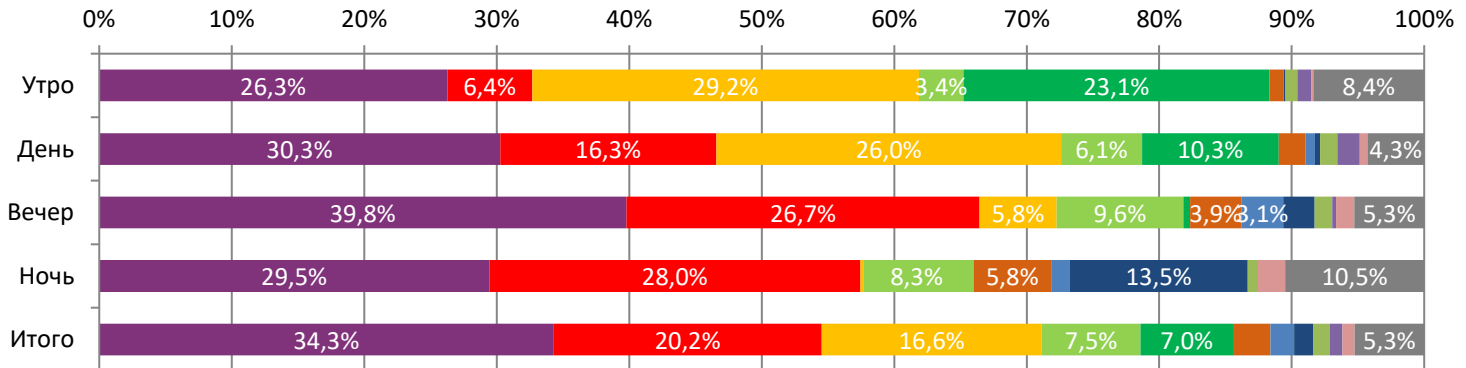

ДИНАМИКА КОЛИЧЕСТВА ЗРИТЕЛЕЙ ПО УИКЕНДАМ

ДИНАМИКА СРЕДНЕЙ ЦЕНЫ БИЛЕТА ПО УИКЕНДАМ

Доля зрителей

Доля сеансов

- Шан-Чи и легенда десяти колец
- После. Глава 3
- Босс-молокосос 2
- Главный герой
- Щенячий патруль в кино
- Воспоминания
- Злое
- Кэндимен
- Нефутбол
- Круиз по джунглям
- Отряд самоубийц: Миссия навелет
- Другие фильмы

Временные интервалы по времени начала сеанса считаются следующим образом: «Утро» - с 06:00 до 11:59, «День» - с 12:00 по 17:59, «Вечер» - с 18:00 по 23:59, «Ночь» - с 00:00 по 05:59.

Доля зрителей отдельного фильма рассчитывается как соотношение количества проданных билетов на сеансы фильма в указанный период к количеству проданных билетов на все сеансы фильмов, демонстрируемых в аналогичный временной промежуток.

Доля сеансов отдельного релиза рассчитывается как соотношение количества состоявшихся сеансов фильма в указанный период к количеству состоявшихся сеансов всех фильмов, демонстрируемых в аналогичный временной промежуток.