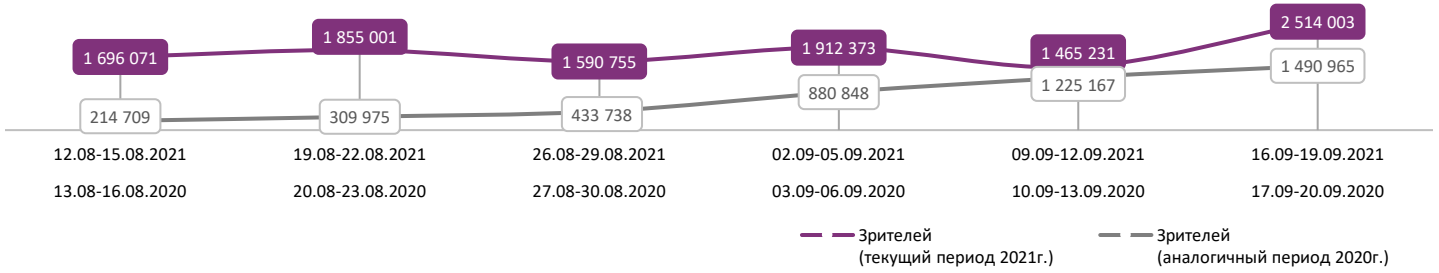

ДИНАМИКА КОЛИЧЕСТВА ЗРИТЕЛЕЙ ПО УИКЕНДАМ

ДИНАМИКА СРЕДНЕЙ ЦЕНЫ БИЛЕТА ПО УИКЕНДАМ

Доля зрителей

Доля сеансов

Временные интервалы по времени начала сеанса считаются следующим образом: «Утро» - с 06:00 до 11:59, «День» - с 12:00 по 17:59, «Вечер» - с 18:00 по 23:59, «Ночь» - с 00:00 по 05:59.

Доля зрителей отдельного фильма рассчитывается как соотношение количества проданных билетов на сеансы фильма в указанный период к количеству проданных билетов на все сеансы фильмов, демонстрируемых в аналогичный временной промежуток.

Доля сеансов отдельного релиза рассчитывается как соотношение количества состоявшихся сеансов фильма в указанный период к количеству состоявшихся сеансов всех фильмов, демонстрируемых в аналогичный временной промежуток.