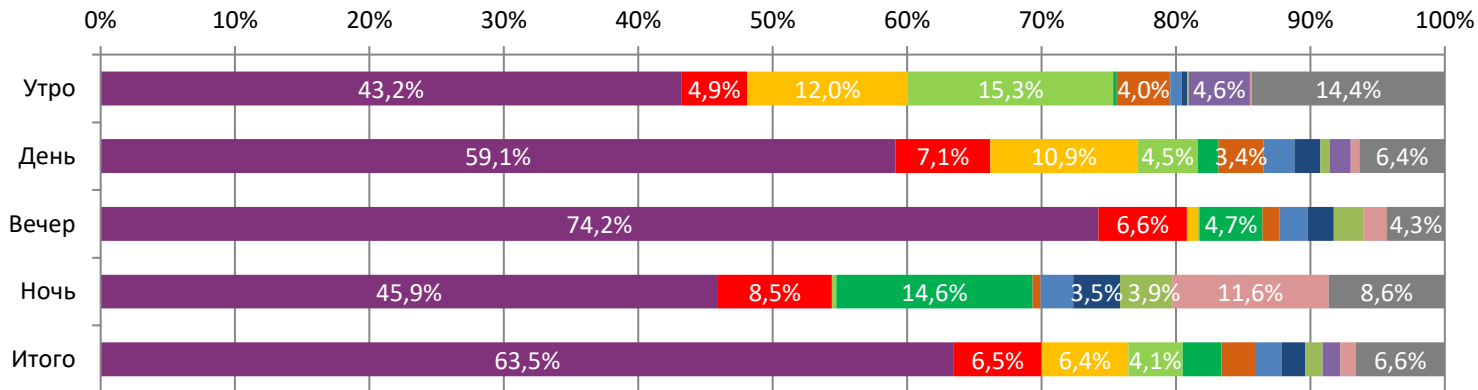

ДИНАМИКА КОЛИЧЕСТВА ЗРИТЕЛЕЙ ПО УИКЕНДАМ

ДИНАМИКА СРЕДНЕЙ ЦЕНЫ БИЛЕТА ПО УИКЕНДАМ

Доля зрителей

Доля сеансов

Временные интервалы по времени начала сеанса считаются следующим образом: «Утро» - с 06:00 до 11:59, «День» - с 12:00 по 17:59, «Вечер» - с 18:00 по 23:59, «Ночь» - с 00:00 по 05:59.

Доля зрителей отдельного фильма рассчитывается как соотношение количества проданных билетов на сеансы фильма в указанный период к количеству проданных билетов на все сеансы фильмов, демонстрируемых в аналогичный временной промежуток.

Доля сеансов отдельного релиза рассчитывается как соотношение количества состоявшихся сеансов фильма в указанный период к количеству состоявшихся сеансов всех фильмов, демонстрируемых в аналогичный временной промежуток.