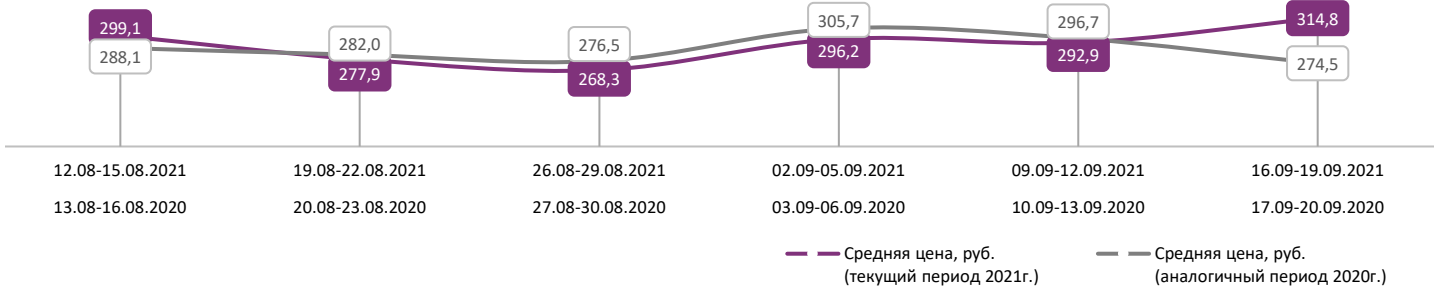

ДИНАМИКА КОЛИЧЕСТВА ЗРИТЕЛЕЙ ПО УИКЕНДАМ

ДИНАМИКА СРЕДНЕЙ ЦЕНЫ БИЛЕТА ПО УИКЕНДАМ

Доля зрителей

Доля сеансов

Временные интервалы по времени начала сеанса считаются следующим образом: «Утро» - с 06:00 до 11:59, «День» - с 12:00 по 17:59, «Вечер» - с 18:00 по 23:59, «Ночь» - с 00:00 по 05:59.

Доля зрителей отдельного фильма рассчитывается как соотношение количества проданных билетов на сеансы фильма в указанный период к количеству проданных билетов на все сеансы фильмов, демонстрируемых в аналогичный временной промежуток.

Доля сеансов отдельного релиза рассчитывается как соотношение количества состоявшихся сеансов фильма в указанный период к количеству состоявшихся сеансов всех фильмов, демонстрируемых в аналогичный временной промежуток.