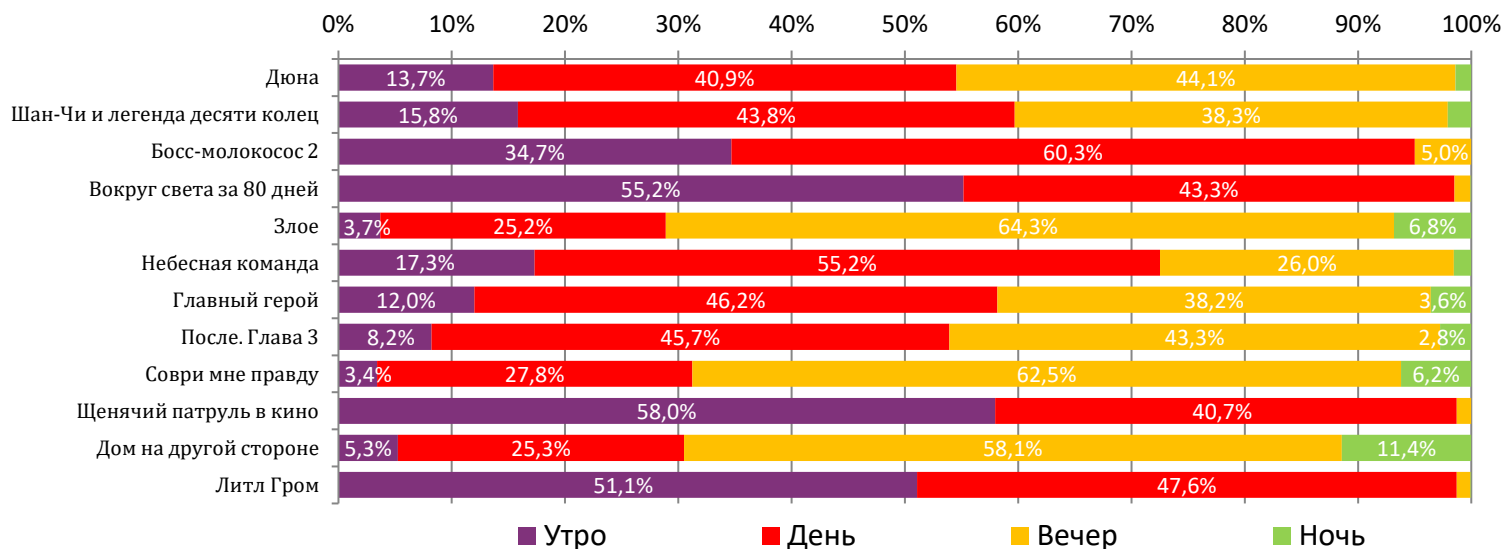

Распределение сеансов фильмов ТОП-12 по времени показа

ТОП-12 по наработке на сеанс

№	Название фильма	Количество сеансов	Наработка, зрителей	В % от средней наработки на сеанс
1	Дюна	46 807	34	146,7%
2	Босс-молокосос 2	5 676	29	122,7%
3	Круиз по джунглям	248	28	121,9%
4	Вокруг света за 80 дней	4 097	25	107,3%
5	Щенячий патруль в кино	1 468	22	96,0%
6	Главный герой	2 259	22	95,3%
7	Шан-Чи и легенда десяти колец	9 098	18	77,5%
8	Молчание ягнят	742	16	68,0%
9	Литл Гром	1 793	14	58,2%
10	Небесная команда	5 111	12	52,5%
11	После. Глава 3	3 554	12	52,5%
12	Злое	5 944	12	52,5%

23 – средняя наработка на сеанс (зрителей на сеанс) в отчетном периоде.