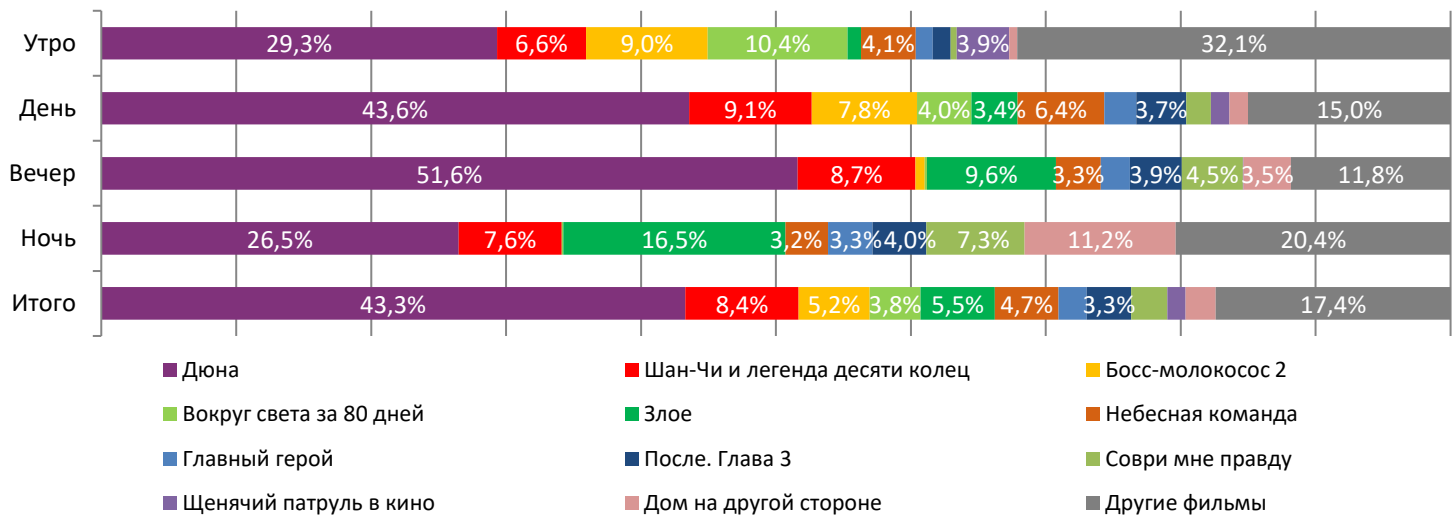

ДИНАМИКА КОЛИЧЕСТВА ЗРИТЕЛЕЙ ПО УИКЕНДАМ

ДИНАМИКА СРЕДНЕЙ ЦЕНЫ БИЛЕТА ПО УИКЕНДАМ

Доля зрителей

Доля сеансов

Временные интервалы по времени начала сеанса считаются следующим образом: «Утро» - с 06:00 до 11:59, «День» - с 12:00 по 17:59, «Вечер» - с 18:00 по 23:59, «Ночь» - с 00:00 по 05:59.

Доля зрителей отдельного фильма рассчитывается как соотношение количества проданных билетов на сеансы фильма в указанный период к количеству проданных билетов на все сеансы фильмов, демонстрируемых в аналогичный временной промежуток.

Доля сеансов отдельного релиза рассчитывается как соотношение количества состоявшихся сеансов фильма в указанный период к количеству состоявшихся сеансов всех фильмов, демонстрируемых в аналогичный временной промежуток.