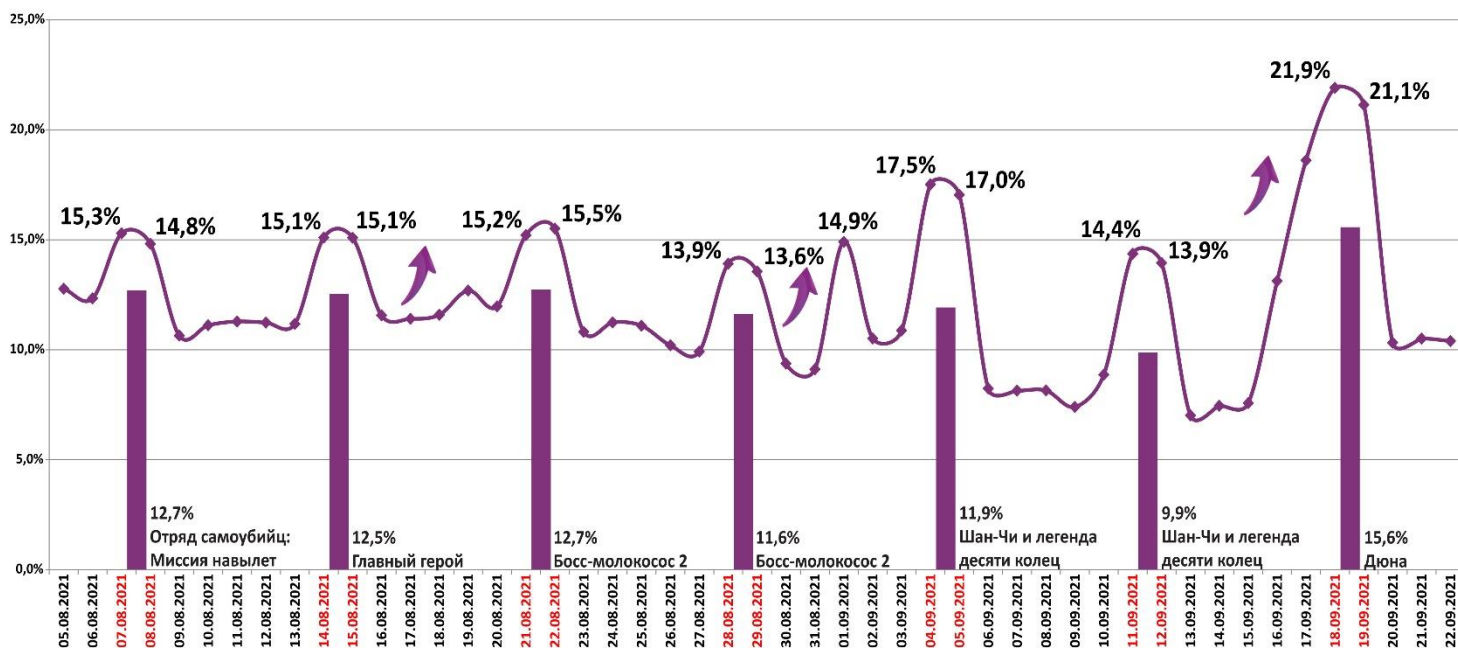

Число залов	Средняя цена билета, руб.	Отличие от предыдущей недели
1	213,4	+5,0%
2	245,1	+2,0%
3-4	280,3	+3,0%
5-6	284,1	+5,7%
7-8	301,3	+11,6%
9-11	343,0	+17,6%
12-24	475,9	+18,1%
Среднее за период	303,4	+10,6%

Число залов	Сеансов за период	% от итога	Отличие от предыдущей недели
1	20 911	12%	-2,1%
2	17 420	10%	+2,1%
3-4	31 098	17%	+0,5%
5-6	37 636	21%	-2,1%
7-8	39 961	22%	-4,6%
9-11	25 232	14%	-4,9%
12-24	7 168	4%	-3,4%
Общий итог	179 426	100%	-2,3%

Средняя цена билета группы кинотеатров представляет собой отношение валового сбора, полученного группой кинотеатров, к количеству проданных билетов указанными кинотеатрами.

Число залов	Средняя наработка (зрителей на сеанс)	Отличие от предыдущей недели
1	9	+59,5%
2	14	+61,1%
3-4	16	+64,8%
5-6	19	+65,0%
7-8	23	+68,2%
9-11	24	+83,1%
12-24	28	+99,3%
Среднее за период	19	+69,3%

Число залов	Средняя заполняемость зала, %	Отличие от предыдущей недели
1	5,7%	+50,1%
2	12,1%	+45,8%
3-4	15,6%	+52,8%
5-6	17,9%	+57,9%
7-8	18,0%	+58,8%
9-11	18,2%	+65,5%
12-24	17,7%	+81,1%
Среднее за период	15,6%	+57,7%

Заполняемость залов в период с 05.08.2021 по 22.09.2021

Вертикальные столбцы отражают среднюю заполненность залов за неделю. Данный показатель отличается от среднего значения, поскольку число зрителей разное.