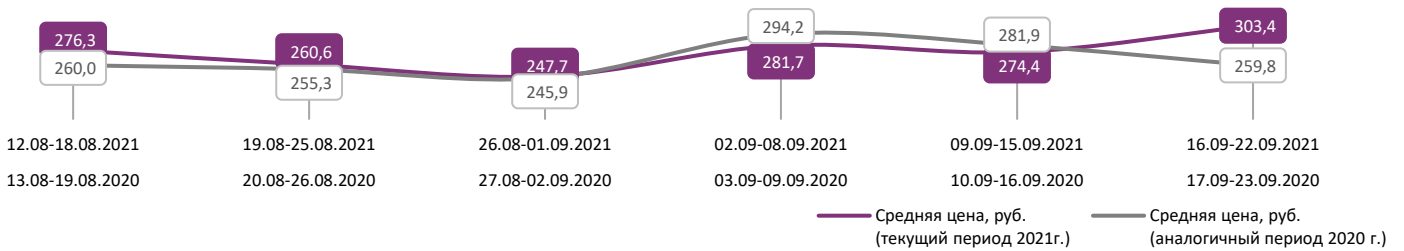

ДИНАМИКА КОЛИЧЕСТВА ЗРИТЕЛЕЙ ПО НЕДЕЛЯМ

ДИНАМИКА СРЕДНЕЙ ЦЕНЫ БИЛЕТА ПО НЕДЕЛЯМ

За период с 16 по 22 сентября 2021 года посещаемость российских кинотеатров возросла с 2,1 млн до 3,4 млн зрителей, средняя цена билета составила 303,4 рубля. Рейтинг фильмов возглавляет фантастический фильм по роману Фрэнка Герберта «Дюна», за первую неделю проката при доле сеансов в 44,1% фильм привлек 64,1% зрителей; на его дневных и вечерних сеансах доля зрителей достигла 59,9% и 72,5% соответственно.

Временные интервалы по времени начала сеанса считаются следующим образом: «Утро» - с 06:00 до 11:59, «День» - с 12:00 по 17:59, «Вечер» - с 18:00 по 23:59, «Ночь» - с 00:00 по 05:59.

Доля зрителей отдельного фильма рассчитывается как соотношение количества проданных билетов на сеансы фильма в указанный период к количеству проданных билетов на все сеансы фильмов, демонстрируемых в аналогичный временной промежуток.