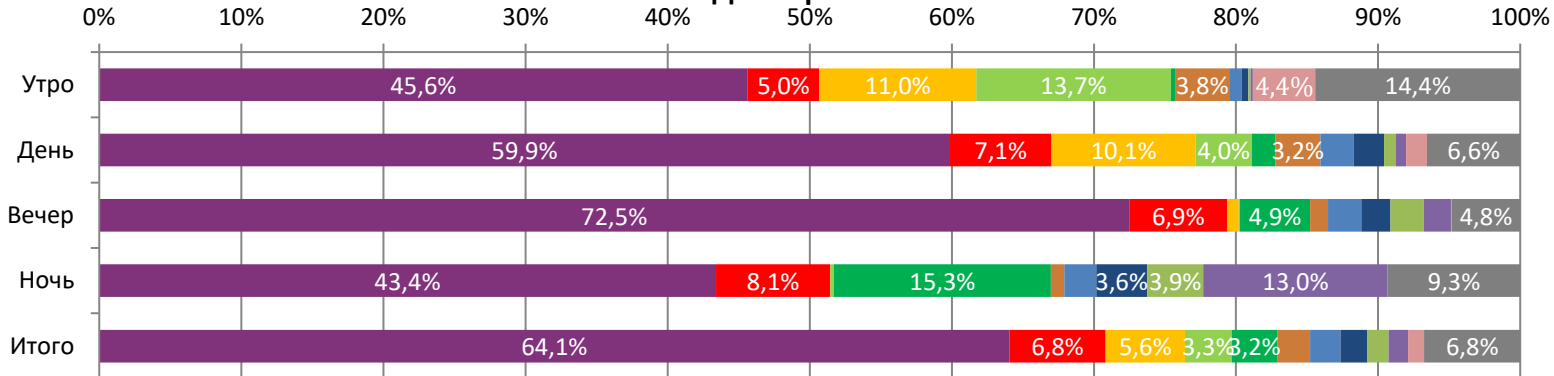

Доля зрителей