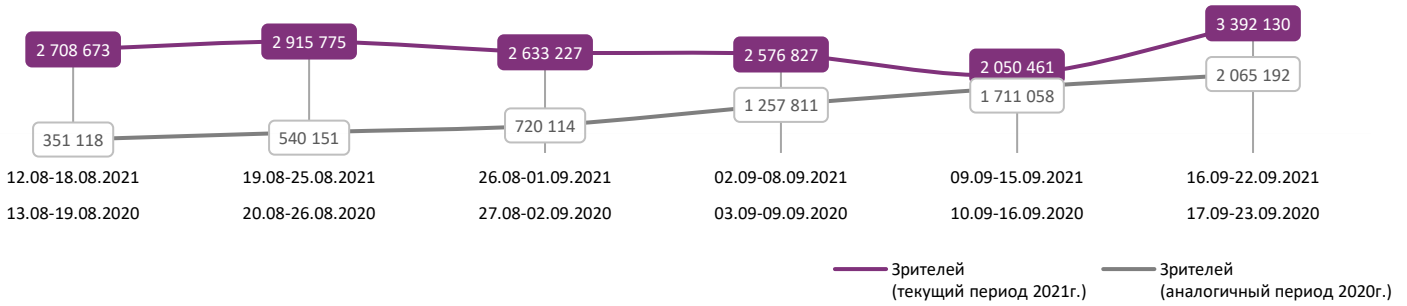

ДИНАМИКА КОЛИЧЕСТВА ЗРИТЕЛЕЙ ПО НЕДЕЛЯМ

ДИНАМИКА СРЕДНЕЙ ЦЕНЫ БИЛЕТА ПО НЕДЕЛЯМ

За период с 16 по 22 сентября 2021 года посещаемость российских кинотеатров возросла с 2,1 млн до 3,4 млн зрителей, средняя цена билета составила 303,4 рубля. Рейтинг фильмов возглавляет фантастический фильм по роману Фрэнка Герберта «Дюна», за первую неделю проката при доле сеансов в 44,1% фильм привлек 64,1% зрителей; на его дневных и вечерних сеансах доля зрителей достигла 59,9% и 72,5% соответственно.

Временные интервалы по времени начала сеанса считаются следующим образом: «Утро» - с 06:00 до 11:59, «День» - с 12:00 по 17:59, «Вечер» - с 18:00 по 23:59, «Ночь» - с 00:00 по 05:59.

Доля зрителей отдельного фильма рассчитывается как соотношение количества проданных билетов на сеансы фильма в указанный период к количеству проданных билетов на все сеансы фильмов, демонстрируемых в аналогичный временной промежуток.

Доля сеансов отдельного релиза рассчитывается как соотношение количества состоявшихся сеансов фильма в указанный период к количеству состоявшихся сеансов всех фильмов, демонстрируемых в аналогичный временной промежуток.