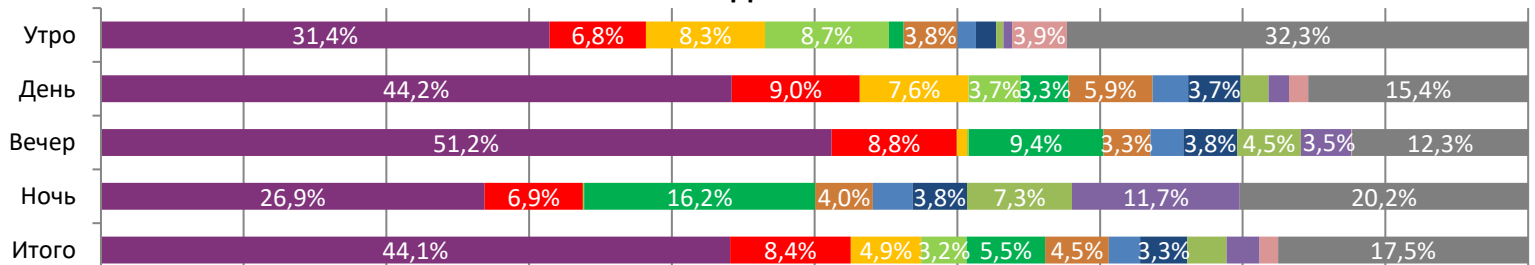

Доля сеансов

- Дюна
- Шан-Чи и легенда десяти колец
- Босс-молокосос 2
- Вокруг света за 80 дней
- Злое
- Небесная команда
- Главный герой
- После. Глава 3
- Соври мне правду
- Дом на другой стороне
- Щенячий патруль в кино
- Другие фильмы

Временные интервалы по времени начала сеанса считаются следующим образом: «Утро» - с 06:00 до 11:59, «День» - с 12:00 по 17:59, «Вечер» - с 18:00 по 23:59, «Ночь» - с 00:00 по 05:59.

Доля зрителей отдельного фильма рассчитывается как соотношение количества проданных билетов на сеансы фильма в указанный период к количеству проданных билетов на все сеансы фильмов, демонстрируемых в аналогичный временной промежуток.

Доля сеансов отдельного релиза рассчитывается как соотношение количества состоявшихся сеансов фильма в указанный период к количеству состоявшихся сеансов всех фильмов, демонстрируемых в аналогичный временной промежуток.