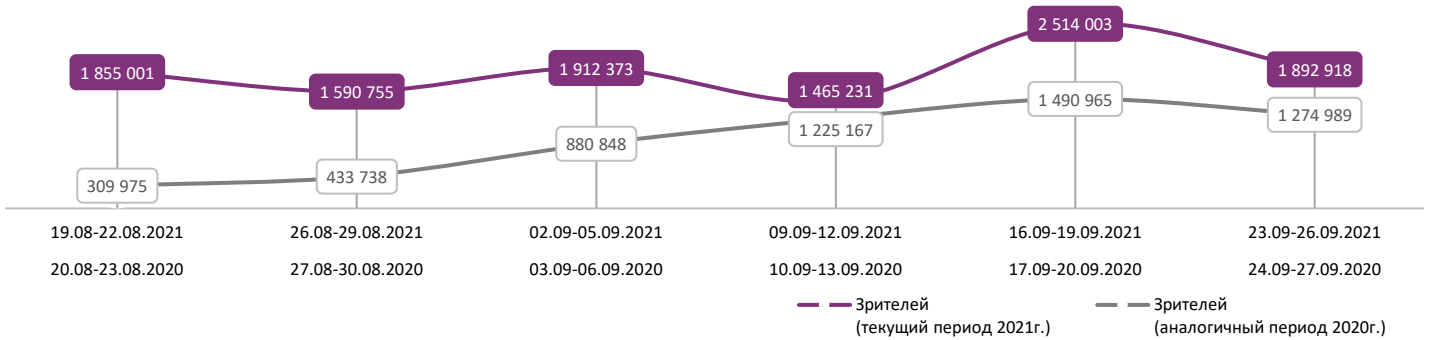

ДИНАМИКА КОЛИЧЕСТВА ЗРИТЕЛЕЙ ПО УИКЕНДАМ

ДИНАМИКА СРЕДНЕЙ ЦЕНЫ БИЛЕТА ПО УИКЕНДАМ

Доля зрителей

Доля сеансов

Временные интервалы по времени начала сеанса считаются следующим образом: «Утро» - с 06:00 до 11:59, «День» - с 12:00 по 17:59, «Вечер» - с 18:00 по 23:59, «Ночь» - с 00:00 по 05:59.
Доля зрителей отдельного фильма рассчитывается как соотношение количества проданных билетов на сеансы фильма в указанный период к количеству проданных билетов на все сеансы фильмов, демонстрируемых в аналогичный временной промежуток.
Доля сеансов отдельного релиза рассчитывается как соотношение количества состоявшихся сеансов фильма в указанный период к количеству состоявшихся сеансов всех фильмов, демонстрируемых в аналогичный временной промежуток.