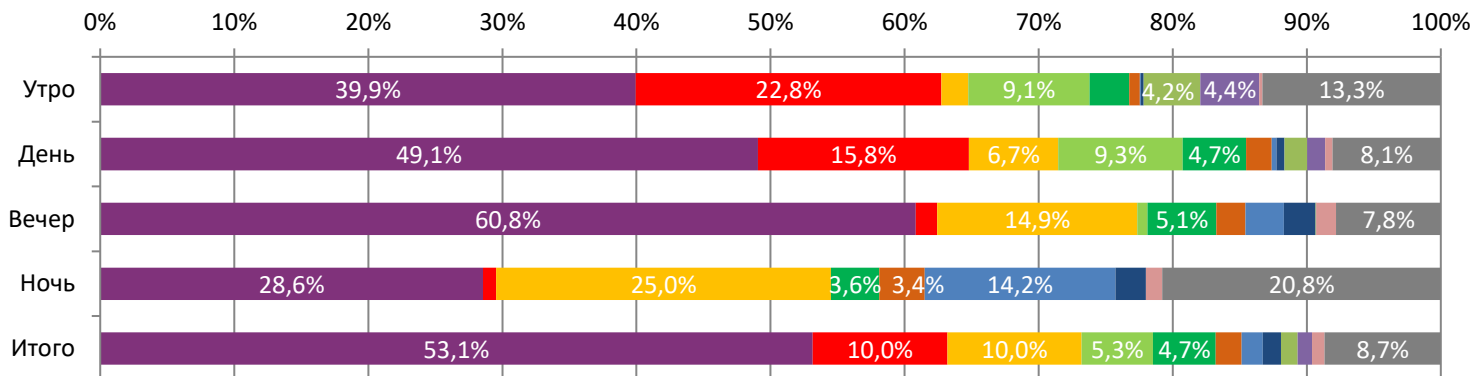

ДИНАМИКА КОЛИЧЕСТВА ЗРИТЕЛЕЙ ПО УИКЕНДАМ

ДИНАМИКА СРЕДНЕЙ ЦЕНЫ БИЛЕТА ПО УИКЕНДАМ

Доля зрителей

Доля сеансов

Временные интервалы по времени начала сеанса считаются следующим образом: «Утро» - с 06:00 до 11:59, «День» - с 12:00 по 17:59, «Вечер» - с 18:00 по 23:59, «Ночь» - с 00:00 по 05:59.
Доля зрителей отдельного фильма рассчитывается как соотношение количества проданных билетов на сеансы фильма в указанный период к количеству проданных билетов на все сеансы фильмов, демонстрируемых в аналогичный временной промежуток.
Доля сеансов отдельного релиза рассчитывается как соотношение количества состоявшихся сеансов фильма в указанный период к количеству состоявшихся сеансов всех фильмов, демонстрируемых в аналогичный временной промежуток.