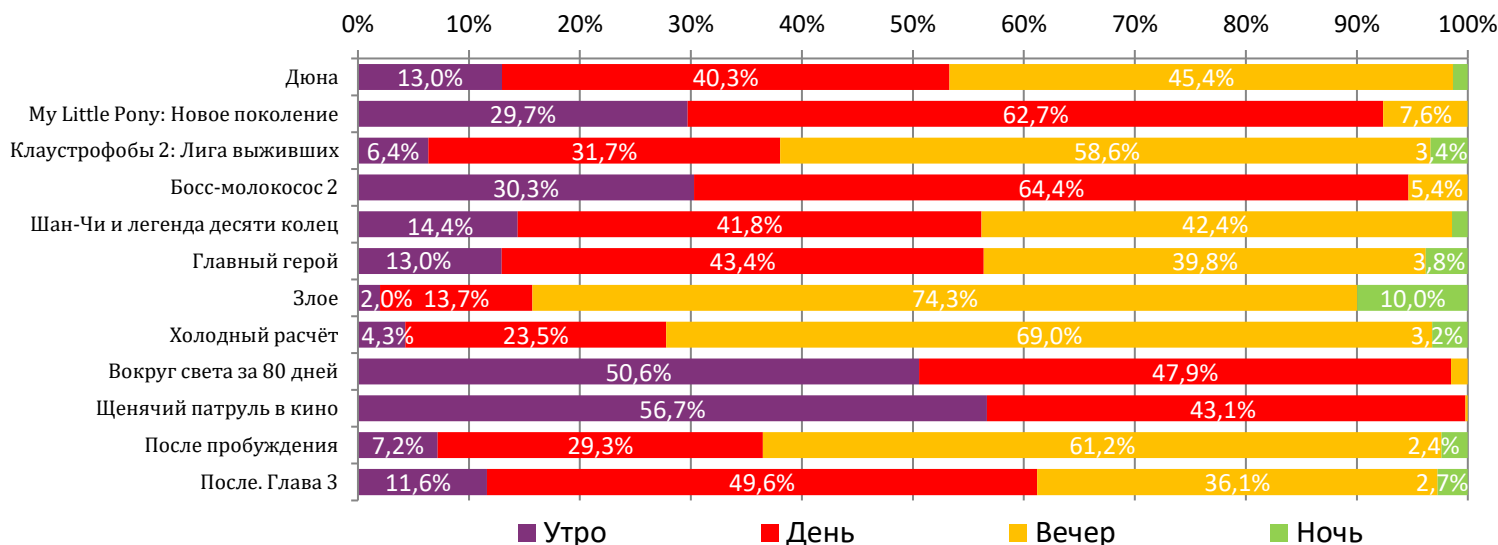

Распределение сеансов фильмов ТОП-12 по времени показа

ТОП-12 по наработке на сеанс

№	Название фильма	Количество сеансов	Наработка, зрителей	В % от средней наработки на сеанс
1	Манхэттенский фестиваль короткометражного кино 2021	136	48	279,7%
2	Дюна	38 248	26	154,2%
3	Босс-молокосос 2	4 037	25	146,7%
4	Петровы в гриппе	304	24	141,6%
5	Круиз по джунглям	148	23	134,6%
6	Главный герой	1 722	21	124,0%
7	Щенячий патруль в кино	1 002	20	117,8%
8	Вокруг света за 80 дней	1 313	18	104,5%
9	Шан-Чи и легенда десяти колец	5 165	17	100,6%
10	Клаустрофобы 2: Лига выживших	13 538	14	82,1%
11	Молчание ягнят	284	13	76,7%
12	OASIS: Knebworth 1996	115	13	75,3%

17 – средняя наработка на сеанс (зрителей на сеанс) в отчетном периоде.