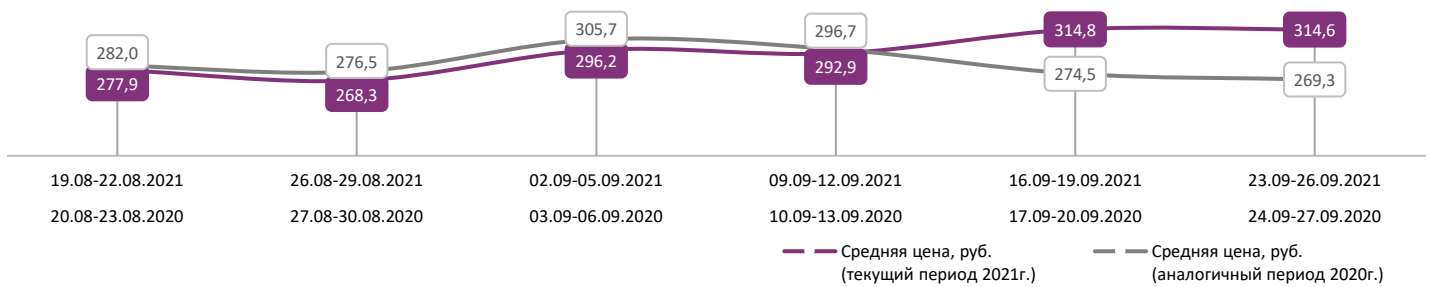

ДИНАМИКА КОЛИЧЕСТВА ЗРИТЕЛЕЙ ПО УИКЕНДАМ

ДИНАМИКА СРЕДНЕЙ ЦЕНЫ БИЛЕТА ПО УИКЕНДАМ

Доля зрителей

Доля сеансов

Временные интервалы по времени начала сеанса считаются следующим образом: «Утро» - с 06:00 до 11:59, «День» - с 12:00 по 17:59, «Вечер» - с 18:00 по 23:59, «Ночь» - с 00:00 по 05:59.
Доля зрителей отдельного фильма рассчитывается как соотношение количества проданных билетов на сеансы фильма в указанный период к количеству проданных билетов на все сеансы фильмов, демонстрируемых в аналогичный временной промежуток.
Доля сеансов отдельного релиза рассчитывается как соотношение количества состоявшихся сеансов фильма в указанный период к количеству состоявшихся сеансов всех фильмов, демонстрируемых в аналогичный временной промежуток.