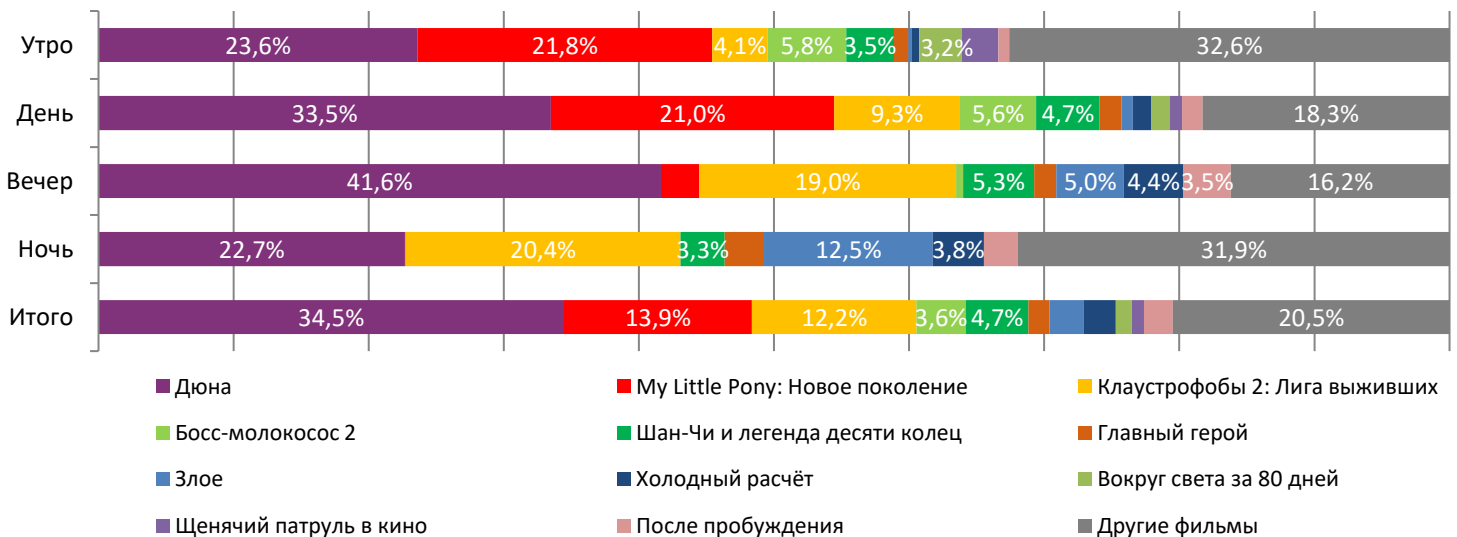

ДИНАМИКА КОЛИЧЕСТВА ЗРИТЕЛЕЙ ПО УИКЕНДАМ

ДИНАМИКА СРЕДНЕЙ ЦЕНЫ БИЛЕТА ПО УИКЕНДАМ

Доля зрителей

Доля сеансов

Временные интервалы по времени начала сеанса считаются следующим образом: «Утро» - с 06:00 до 11:59, «День» - с 12:00 по 17:59, «Вечер» - с 18:00 по 23:59, «Ночь» - с 00:00 по 05:59.
Доля зрителей отдельного фильма рассчитывается как соотношение количества проданных билетов на сеансы фильма в указанный период к количеству проданных билетов на все сеансы фильмов, демонстрируемых в аналогичный временной промежуток.
Доля сеансов отдельного релиза рассчитывается как соотношение количества состоявшихся сеансов фильма в указанный период к количеству состоявшихся сеансов всех фильмов, демонстрируемых в аналогичный временной промежуток.