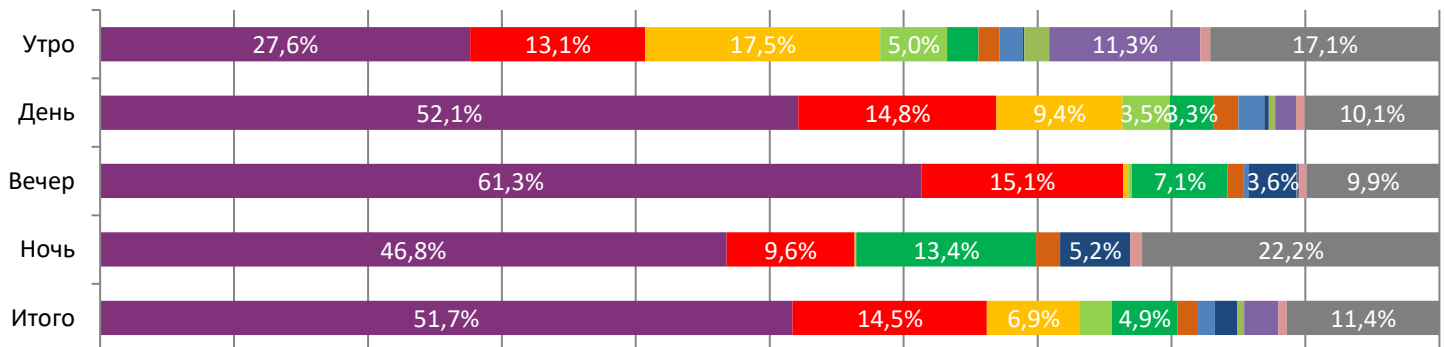

ДИНАМИКА КОЛИЧЕСТВА ЗРИТЕЛЕЙ ПО УИКЕНДАМ

ДИНАМИКА СРЕДНЕЙ ЦЕНЫ БИЛЕТА ПО УИКЕНДАМ

Доля зрителей

Доля сеансов

- Веню 2
- Дюна
- My Little Pony: Новое поколение
- Босс-молокосос 2
- Клаустрофобы 2: Лига выживших
- Шан-Чи и легенда десяти колец
- Её заветное желание
- Лес призраков: Сатор
- Щенячий патруль в кино
- МУЛЬТ в кино. Выпуск № 130
- Главный герой
- Другие фильмы

Временные интервалы по времени начала сеанса считаются следующим образом: «Утро» - с 06:00 до 11:59, «День» - с 12:00 по 17:59, «Вечер» - с 18:00 по 23:59, «Ночь» - с 00:00 по 05:59.

Доля зрителей отдельного фильма рассчитывается как соотношение количества проданных билетов на сеансы фильма в указанный период к количеству проданных билетов на все сеансы фильмов, демонстрируемых в аналогичный временной промежуток.

Доля сеансов отдельного релиза рассчитывается как соотношение количества состоявшихся сеансов фильма в указанный период к количеству состоявшихся сеансов всех фильмов, демонстрируемых в аналогичный временной промежуток.