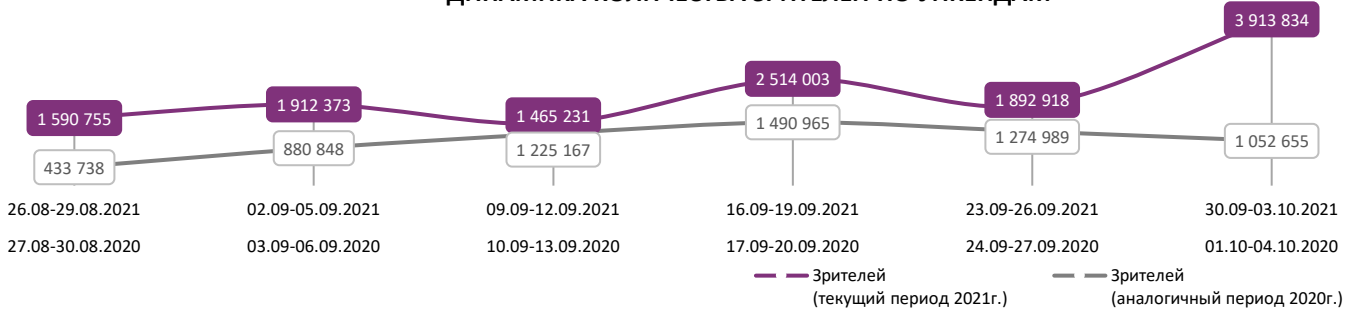

ДИНАМИКА КОЛИЧЕСТВА ЗРИТЕЛЕЙ ПО УИКЕНДАМ

ДИНАМИКА СРЕДНЕЙ ЦЕНЫ БИЛЕТА ПО УИКЕНДАМ

Доля зрителей

Доля сеансов

- Веню 2
- Дюна
- My Little Pony: Новое поколение
- Босс-молокосос 2
- Клаустрофобы 2: Лига выживших
- Шан-Чи и легенда десяти колец
- Её заветное желание
- Лес призраков: Сатор
- Щенячий патруль в кино
- МУЛЬТ в кино. Выпуск № 130
- Главный герой
- Другие фильмы

Временные интервалы по времени начала сеанса считаются следующим образом: «Утро» - с 06:00 до 11:59, «День» - с 12:00 по 17:59, «Вечер» - с 18:00 по 23:59, «Ночь» - с 00:00 по 05:59.

Доля зрителей отдельного фильма рассчитывается как соотношение количества проданных билетов на сеансы фильма в указанный период к количеству проданных билетов на все сеансы фильмов, демонстрируемых в аналогичный временной промежуток.

Доля сеансов отдельного релиза рассчитывается как соотношение количества состоявшихся сеансов фильма в указанный период к количеству состоявшихся сеансов всех фильмов, демонстрируемых в аналогичный временной промежуток.