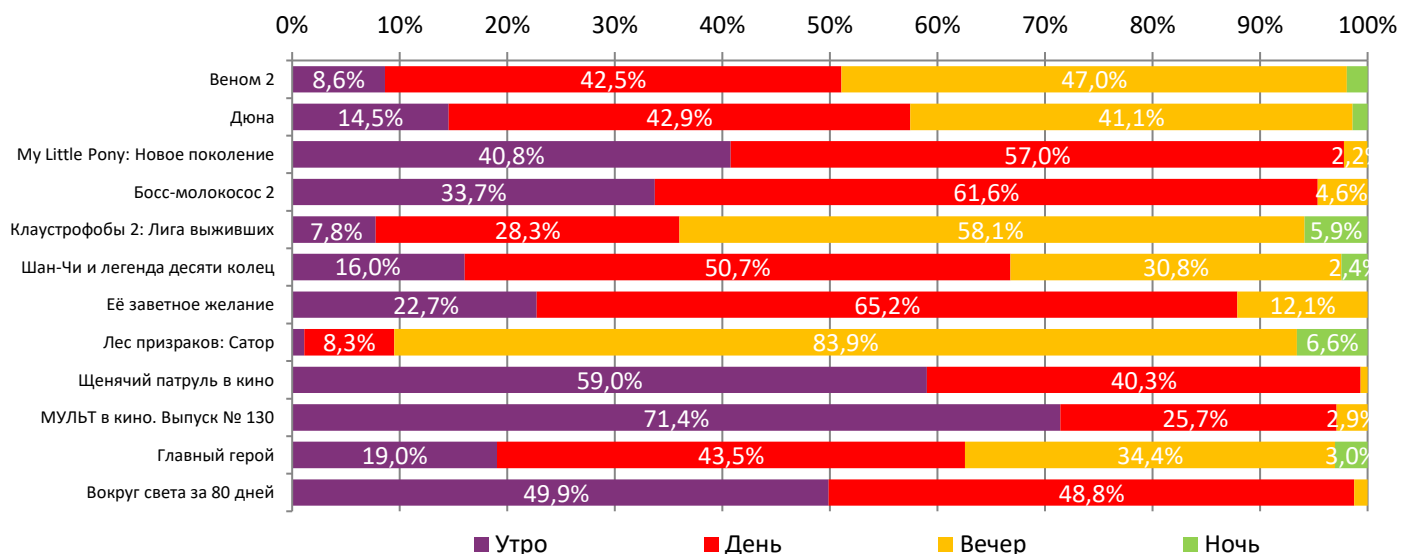

Распределение сеансов фильмов ТОП-12 по времени показа

ТОП-12 по наработке на сеанс

№	Название фильма	Количество сеансов	Наработка, зрителей	В % от средней наработки на сеанс
1	Веном 2	62 431	49	151,2%
2	Враг по крови	83	33	100,4%
3	Манхэттенский фестиваль короткометражного кино 2021	112	32	100,0%
4	Петровы в гриппе	153	26	81,1%
5	Босс-молокосос 2	2 894	24	75,6%
6	Дюна	17 516	23	71,6%
7	Вокруг света за 80 дней	477	20	62,2%
8	Щенячий патруль в кино	615	19	59,4%
9	Круиз по джунглям	106	17	53,5%
10	Разжимая кулаки	143	16	48,8%
11	Её заветное желание	1 495	16	48,7%
12	My Little Pony: Новое поколение	8 386	13	40,4%

32 – средняя наработка на сеанс (зрителей на сеанс) в отчетном периоде.