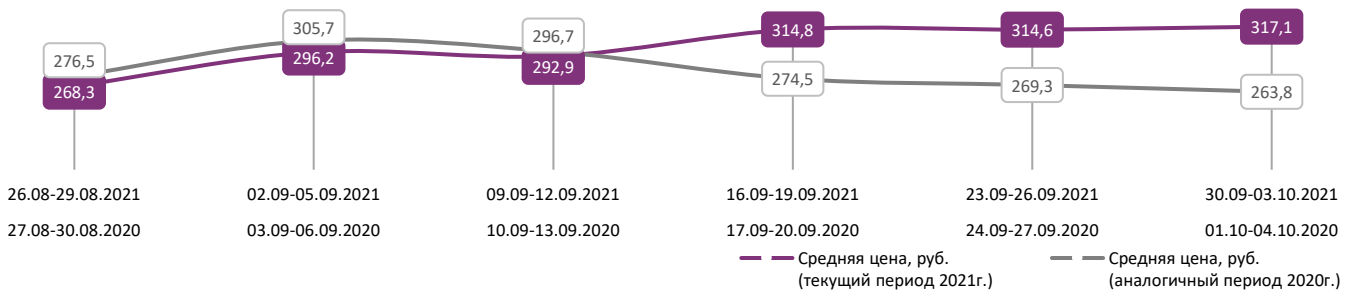

ДИНАМИКА КОЛИЧЕСТВА ЗРИТЕЛЕЙ ПО УИКЕНДАМ

ДИНАМИКА СРЕДНЕЙ ЦЕНЫ БИЛЕТА ПО УИКЕНДАМ

Доля зрителей

Доля сеансов

- Веню 2
- Дюна
- My Little Pony: Новое поколение
- Босс-молокосос 2
- Клаустрофобы 2: Лига выживших
- Шан-Чи и легенда десяти колец
- Её заветное желание
- Лес призраков: Сатор
- Щенячий патруль в кино
- МУЛЬТ в кино. Выпуск № 130
- Главный герой
- Другие фильмы

Временные интервалы по времени начала сеанса считаются следующим образом: «Утро» - с 06:00 до 11:59, «День» - с 12:00 по 17:59, «Вечер» - с 18:00 по 23:59, «Ночь» - с 00:00 по 05:59.

Доля зрителей отдельного фильма рассчитывается как соотношение количества проданных билетов на сеансы фильма в указанный период к количеству проданных билетов на все сеансы фильмов, демонстрируемых в аналогичный временной промежуток.

Доля сеансов отдельного релиза рассчитывается как соотношение количества состоявшихся сеансов фильма в указанный период к количеству состоявшихся сеансов всех фильмов, демонстрируемых в аналогичный временной промежуток.