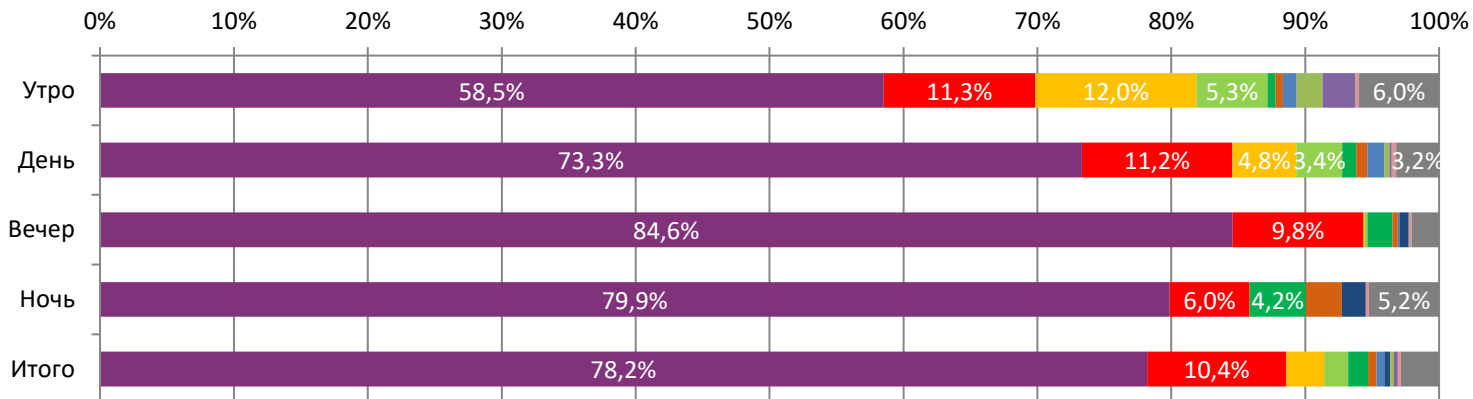

ДИНАМИКА КОЛИЧЕСТВА ЗРИТЕЛЕЙ ПО УИКЕНДАМ

ДИНАМИКА СРЕДНЕЙ ЦЕНЫ БИЛЕТА ПО УИКЕНДАМ

Доля зрителей

Доля сеансов

- Веню 2
- Дюна
- My Little Pony: Новое поколение
- Босс-молокосос 2
- Клаустрофобы 2: Лига выживших
- Шан-Чи и легенда десяти колец
- Её заветное желание
- Лес призраков: Сатор
- Щенячий патруль в кино
- МУЛЬТ в кино. Выпуск № 130
- Главный герой
- Другие фильмы

Временные интервалы по времени начала сеанса считаются следующим образом: «Утро» - с 06:00 до 11:59, «День» - с 12:00 по 17:59, «Вечер» - с 18:00 по 23:59, «Ночь» - с 00:00 по 05:59.

Доля зрителей отдельного фильма рассчитывается как соотношение количества проданных билетов на сеансы фильма в указанный период к количеству проданных билетов на все сеансы фильмов, демонстрируемых в аналогичный временной промежуток.

Доля сеансов отдельного релиза рассчитывается как соотношение количества состоявшихся сеансов фильма в указанный период к количеству состоявшихся сеансов всех фильмов, демонстрируемых в аналогичный временной промежуток.