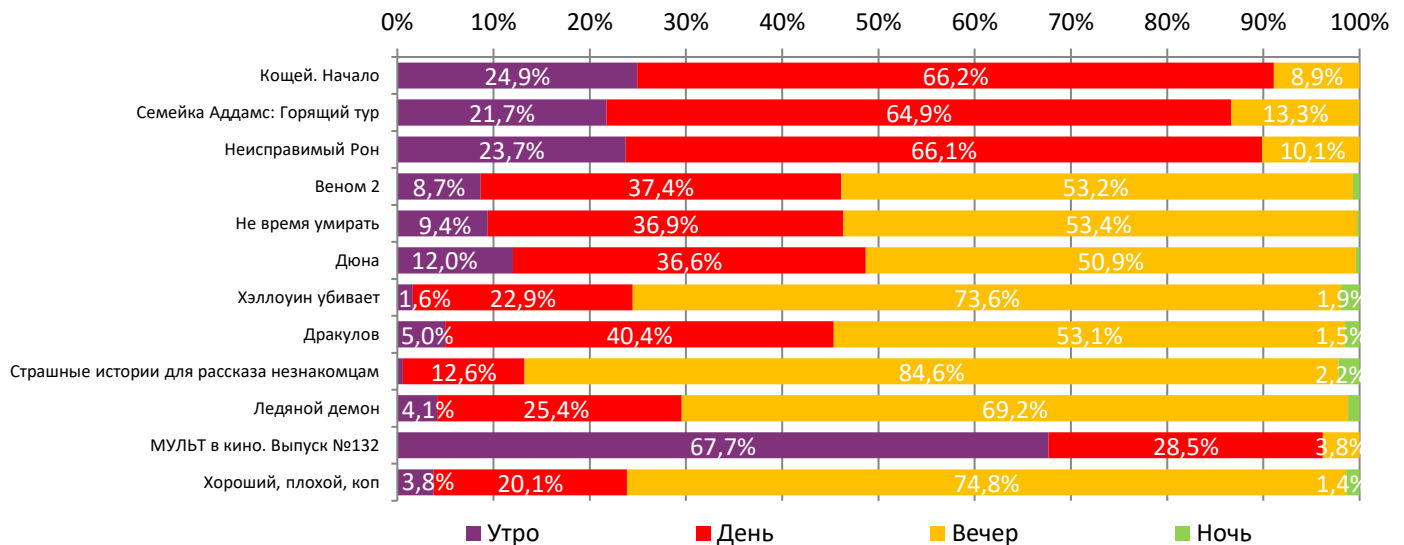

Распределение сеансов фильмов ТОП-12 по времени показа

ТОП-12 по наработке на сеанс

№	Название фильма	Количество сеансов	Наработка, зрителей	В % от средней наработки на сеанс
1	Холодное золото	170	15	147,7%
2	Семейка Аддамс: Горящий тур	5 728	13	129,7%
3	Дюна	1 272	13	125,8%
4	Эйфель	81	12	120,8%
5	Кощей. Начало	8 834	12	118,8%
6	Не время умирать	3 265	11	113,9%
7	Неисправимый Рон	6 473	11	112,2%
8	Веном 2	4 716	10	103,7%
9	Кошачьи миры Луиса Уэйна	211	10	99,6%
10	ЫТ	55	10	97,6%
11	Босс-молокосос 2	221	10	97,4%
12	Исчезнувший	257	9	95,0%

10 – средняя наработка на сеанс (зрителей на сеанс) в отчетном периоде.