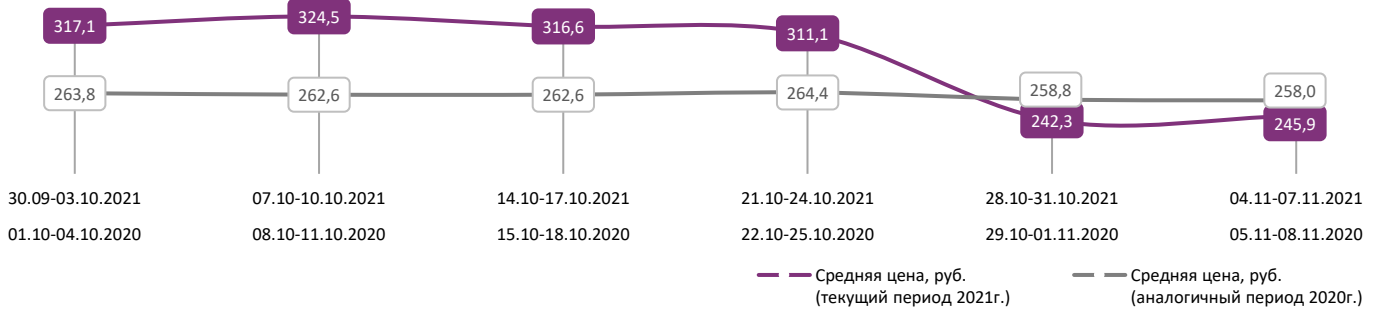

ДИНАМИКА СРЕДНЕЙ ЦЕНЫ БИЛЕТА ПО УИКЕНДАМ