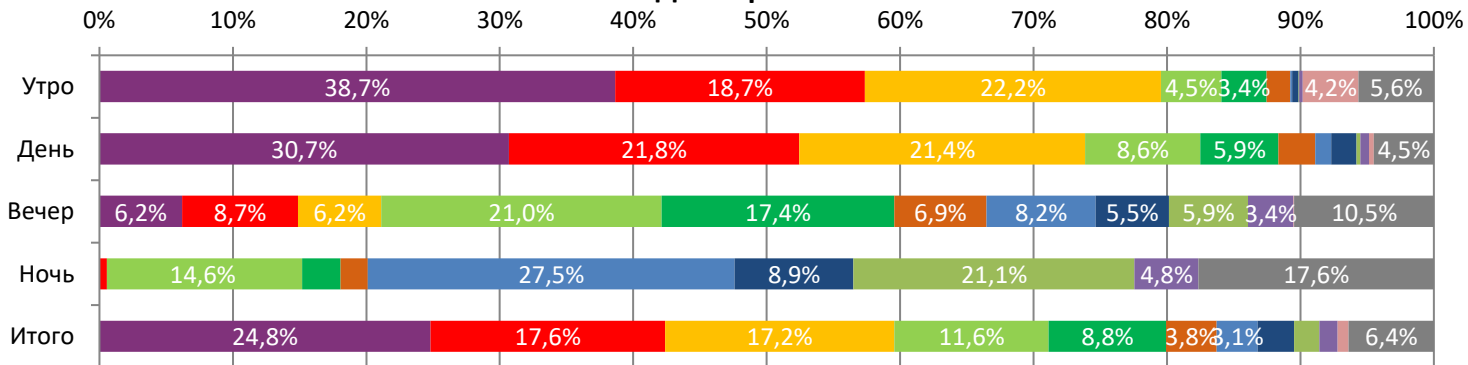

ДИНАМИКА КОЛИЧЕСТВА ЗРИТЕЛЕЙ ПО УИКЕНДАМ

ДИНАМИКА СРЕДНЕЙ ЦЕНЫ БИЛЕТА ПО УИКЕНДАМ

Доля зрителей

Доля сеансов

- Кощей. Начало
- Семейка Адамс: Горящий тур
- Неисправимый Рон
- Венюм 2
- Не время умирать
- Дюна
- Хэллоуин убивает
- Дракулов
- Страхные истории для рассказа незнакомцам
- Ледяной демон
- МУЛЬТ в кино. Выпуск №132
- Другие фильмы

Временные интервалы по времени начала сеанса считаются следующим образом: «Утро» - с 06:00 до 11:59, «День» - с 12:00 по 17:59, «Вечер» - с 18:00 по 23:59, «Ночь» - с 00:00 по 05:59.  
 Доля зрителей отдельного фильма рассчитывается как соотношение количества проданных билетов на сеансы фильма в указанный период к количеству проданных билетов на все сеансы фильмов, демонстрируемых в аналогичный временной промежуток.  
 Доля сеансов отдельного релиза рассчитывается как соотношение количества состоявшихся сеансов фильма в указанный период к количеству состоявшихся сеансов всех фильмов, демонстрируемых в аналогичный временной промежуток.