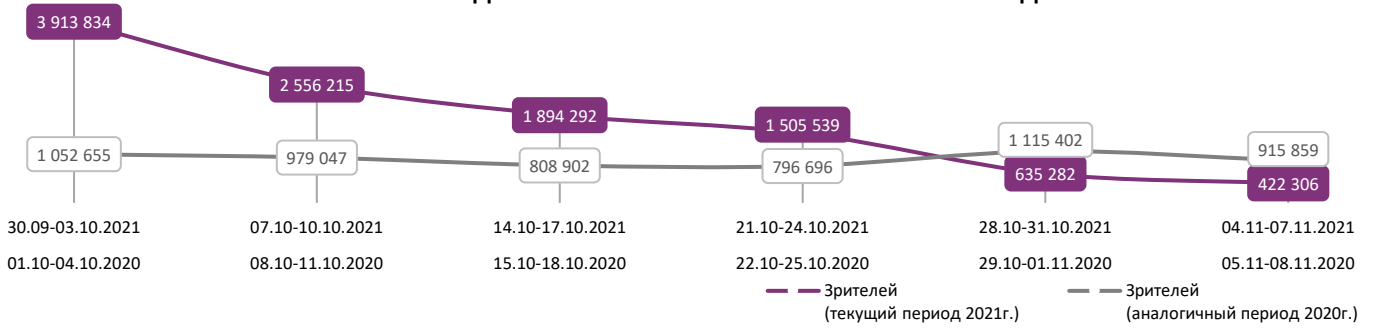

ДИНАМИКА КОЛИЧЕСТВА ЗРИТЕЛЕЙ ПО УИКЕНДАМ