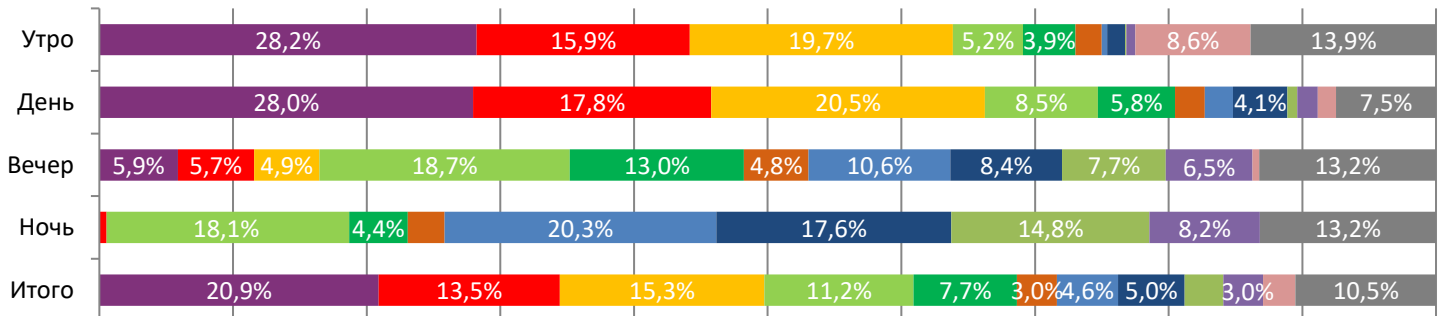

ДИНАМИКА КОЛИЧЕСТВА ЗРИТЕЛЕЙ ПО УИКЕНДАМ

ДИНАМИКА СРЕДНЕЙ ЦЕНЫ БИЛЕТА ПО УИКЕНДАМ

Доля зрителей

Доля сеансов

- Кощей. Начало
- Семейка Адамс: Горящий тур
- Неисправимый Рон
- Венюм 2
- Не время умирать
- Дюна
- Хэллоуин убивает
- Дракулов
- Страхные истории для рассказа незнакомцам
- Ледяной демон
- МУЛЬТ в кино. Выпуск №132
- Другие фильмы

Временные интервалы по времени начала сеанса считаются следующим образом: «Утро» - с 06:00 до 11:59, «День» - с 12:00 по 17:59, «Вечер» - с 18:00 по 23:59, «Ночь» - с 00:00 по 05:59.  
 Доля зрителей отдельного фильма рассчитывается как соотношение количества проданных билетов на сеансы фильма в указанный период к количеству проданных билетов на все сеансы фильмов, демонстрируемых в аналогичный временной промежуток.  
 Доля сеансов отдельного релиза рассчитывается как соотношение количества состоявшихся сеансов фильма в указанный период к количеству состоявшихся сеансов всех фильмов, демонстрируемых в аналогичный временной промежуток.