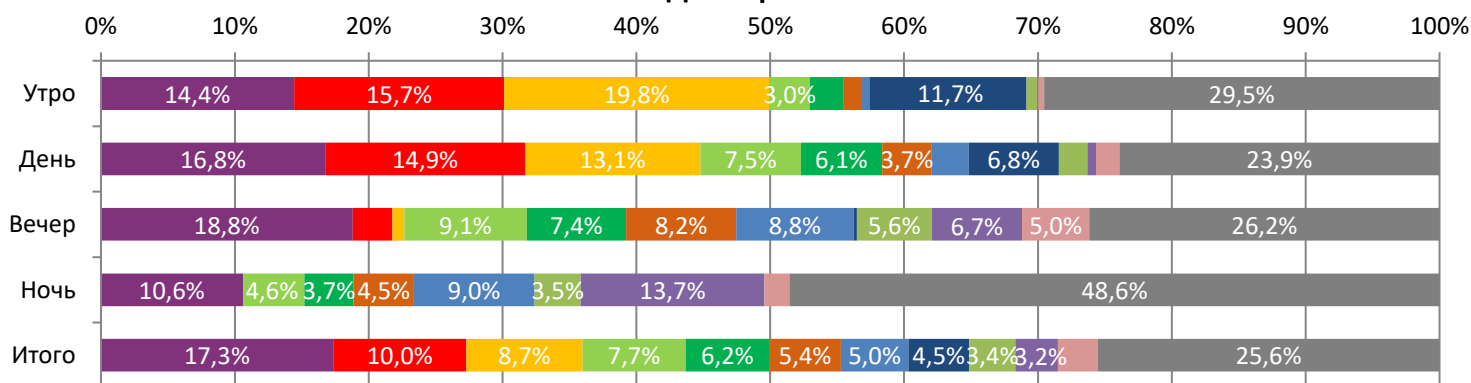

**ДИНАМИКА КОЛИЧЕСТВА ЗРИТЕЛЕЙ ПО УИКЕНДАМ**

**ДИНАМИКА СРЕДНЕЙ ЦЕНЫ БИЛЕТА ПО УИКЕНДАМ**

**Доля зрителей**

**Доля сеансов**

- Первый Оскар
- Финник
- Братцы Кролики: Пасхальный переполох
- Анчартед: На картах не значится
- РОДИТЕЛИ СТРОГОГО РЕЖИМА
- Всё везде и сразу
- Казнь
- Мальчик-Дельфин
- Стикер
- Призраки квартиры 203
- Оторви и выбрось
- Другие фильмы

Временные интервалы по времени начала сеанса считаются следующим образом: «Утро» - с 06:00 до 11:59, «День» - с 12:00 по 17:59, «Вечер» - с 18:00 по 23:59, «Ночь» - с 00:00 по 05:59.  
 Доля зрителей отдельного фильма рассчитывается как соотношение количества проданных билетов на сеансы фильма в указанный период к количеству проданных билетов на все сеансы фильмов, демонстрируемых в аналогичный временной промежуток.  
 Доля сеансов отдельного релиза рассчитывается как соотношение количества состоявшихся сеансов фильма в указанный период к количеству состоявшихся сеансов всех фильмов, демонстрируемых в аналогичный временной промежуток.