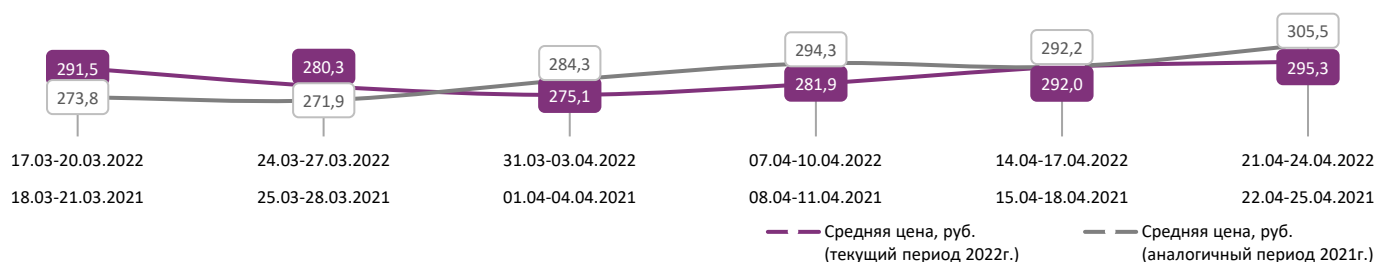

ДИНАМИКА КОЛИЧЕСТВА ЗРИТЕЛЕЙ ПО УИКЕНДАМ

ДИНАМИКА СРЕДНЕЙ ЦЕНЫ БИЛЕТА ПО УИКЕНДАМ

Доля зрителей

Доля сеансов

- Первый Оскар
- Финник
- Братцы Кролики: Пасхальный переполох
- Анчартед: На картах не значится
- РОДИТЕЛИ СТРОГОГО РЕЖИМА
- Всё везде и сразу
- Казнь
- Мальчик-Дельфин
- Стикер
- Призраки квартиры 203
- Оторви и выбрось
- Другие фильмы

Временные интервалы по времени начала сеанса считаются следующим образом: «Утро» - с 06:00 до 11:59, «День» - с 12:00 по 17:59, «Вечер» - с 18:00 по 23:59, «Ночь» - с 00:00 по 05:59.
Доля зрителей отдельного фильма рассчитывается как соотношение количества проданных билетов на сеансы фильма в указанный период к количеству проданных билетов на все сеансы фильмов, демонстрируемых в аналогичный временной промежуток.
Доля сеансов отдельного релиза рассчитывается как соотношение количества состоявшихся сеансов фильма в указанный период к количеству состоявшихся сеансов всех фильмов, демонстрируемых в аналогичный временной промежуток.