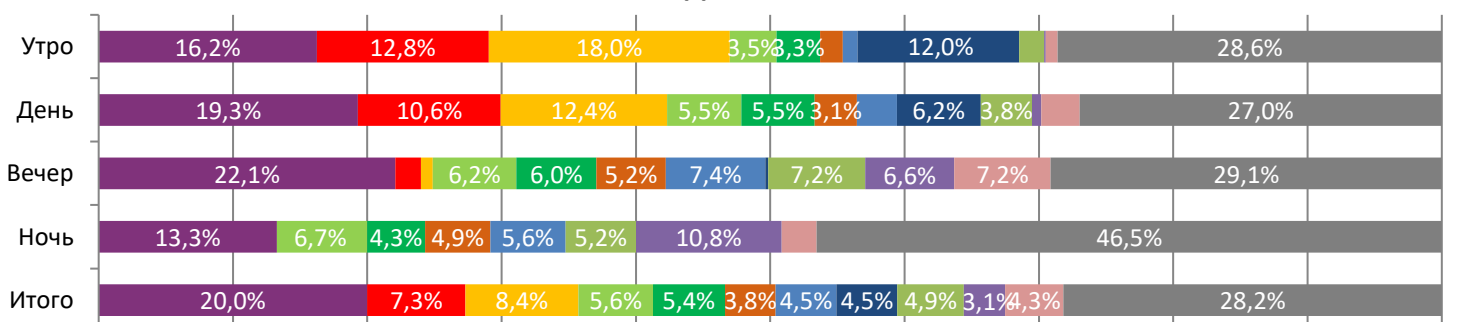

**ДИНАМИКА КОЛИЧЕСТВА ЗРИТЕЛЕЙ ПО УИКЕНДАМ**

**ДИНАМИКА СРЕДНЕЙ ЦЕНЫ БИЛЕТА ПО УИКЕНДАМ**

**Доля зрителей**

**Доля сеансов**

- Первый Оскар
- Финник
- Братцы Кролики: Пасхальный переполох
- Анчартед: На картах не значится
- РОДИТЕЛИ СТРОГОГО РЕЖИМА
- Всё везде и сразу
- Казнь
- Мальчик-Дельфин
- Стикер
- Призраки квартиры 203
- Оторви и выбрось
- Другие фильмы

Временные интервалы по времени начала сеанса считаются следующим образом: «Утро» - с 06:00 до 11:59, «День» - с 12:00 по 17:59, «Вечер» - с 18:00 по 23:59, «Ночь» - с 00:00 по 05:59.  
 Доля зрителей отдельного фильма рассчитывается как соотношение количества проданных билетов на сеансы фильма в указанный период к количеству проданных билетов на все сеансы фильмов, демонстрируемых в аналогичный временной промежуток.  
 Доля сеансов отдельного релиза рассчитывается как соотношение количества состоявшихся сеансов фильма в указанный период к количеству состоявшихся сеансов всех фильмов, демонстрируемых в аналогичный временной промежуток.