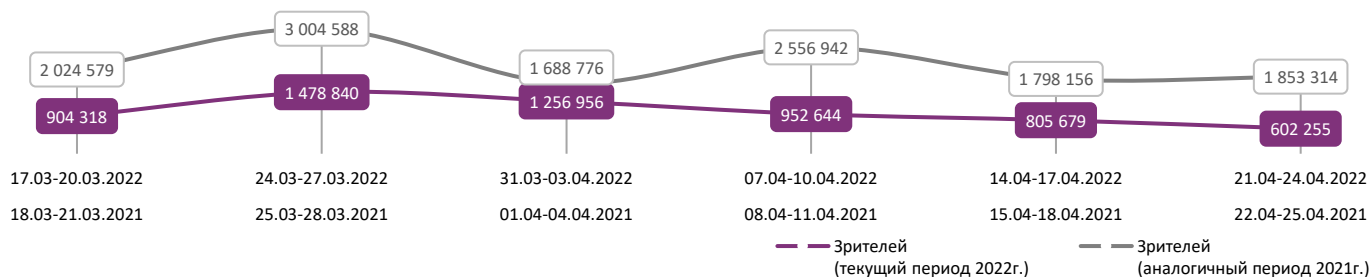

ДИНАМИКА КОЛИЧЕСТВА ЗРИТЕЛЕЙ ПО УИКЕНДАМ

ДИНАМИКА СРЕДНЕЙ ЦЕНЫ БИЛЕТА ПО УИКЕНДАМ