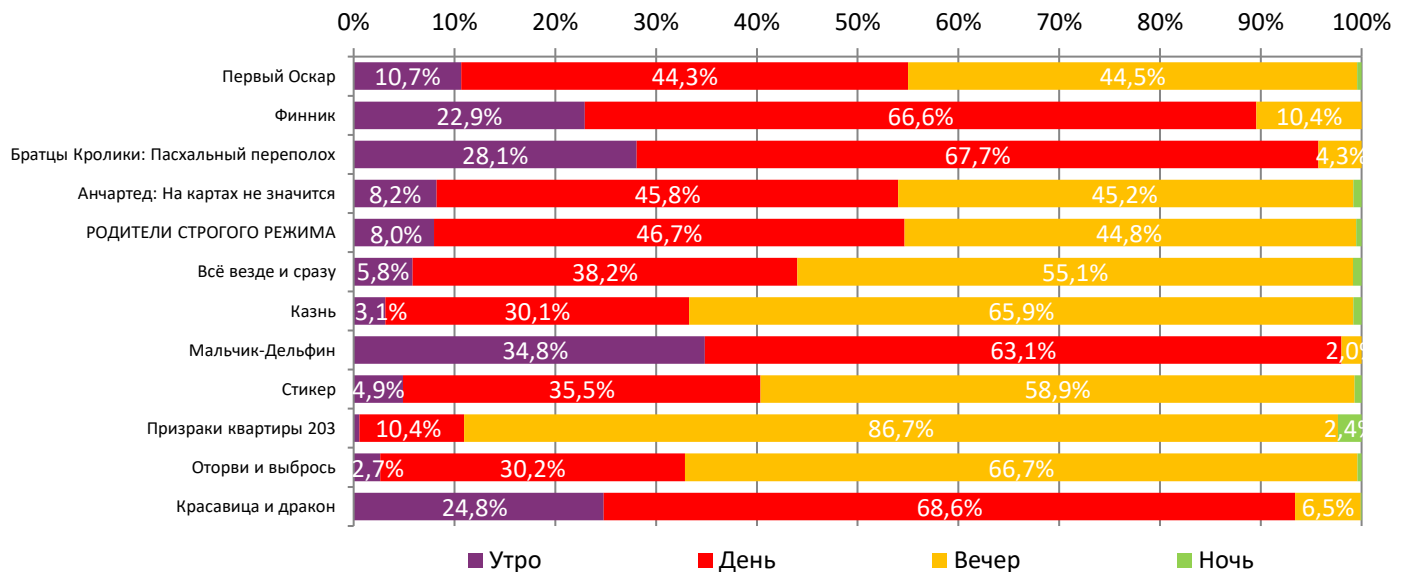

Распределение сеансов фильмов ТОП-12 по времени показа

ТОП-12 по наработке на сеанс

№	Название фильма	Количество сеансов	Наработка, зрителей	В % от средней наработки на сеанс
1	Бугун-былыр (Сегодня-прошлое)	227	36	476,7%
2	Ла-Ла Ленд	61	29	383,3%
3	Худший человек на свете	97	14	184,8%
4	Сядь за руль моей машины	75	13	178,4%
5	Всё везде и сразу	3 027	11	141,7%
6	Салют-7 (режиссерская версия)	132	11	140,2%
7	Анчартед: На картах не значитя	4 447	10	138,8%
8	Финник	5 863	10	136,0%
9	Последний Богатырь: Посланник Тьмы	466	10	134,8%
10	Последнее пришествие дьявола	116	9	125,7%
11	На игле	264	9	124,0%
12	Три богатыря и конь на троне	97	9	123,8%

8 – средняя наработка на сеанс (зрителей на сеанс) в отчетном периоде.