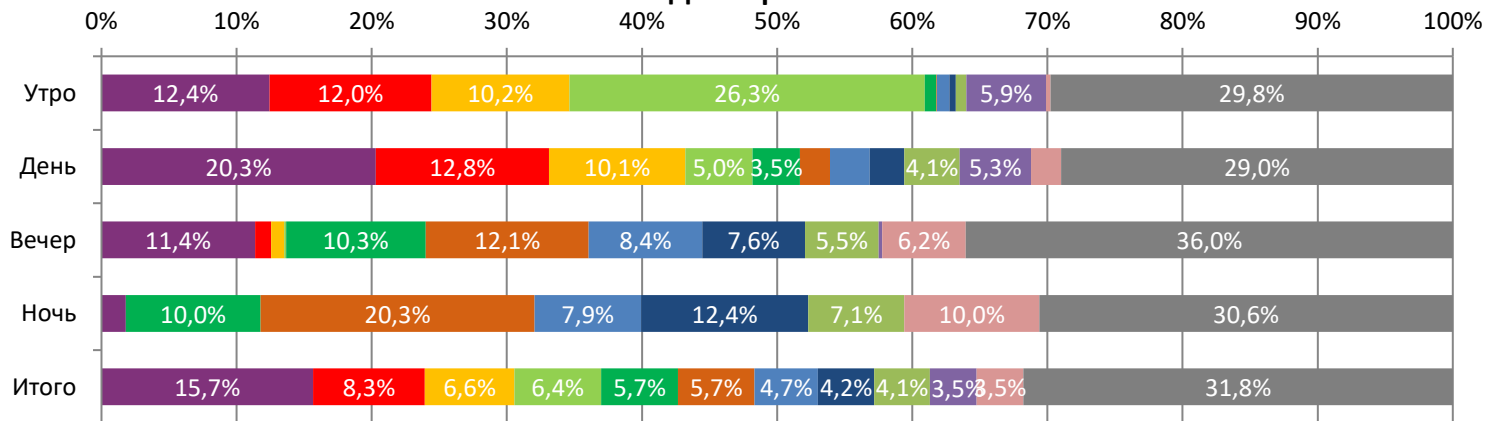

**ДИНАМИКА КОЛИЧЕСТВА ЗРИТЕЛЕЙ ПО УИКЕНДАМ**

**ДИНАМИКА СРЕДНЕЙ ЦЕНЫ БИЛЕТА ПО УИКЕНДАМ**

**Доля зрителей**

**Доля сеансов**

Временные интервалы по времени начала сеанса считаются следующим образом: «Утро» - с 06:00 до 11:59, «День» - с 12:00 по 17:59, «Вечер» - с 18:00 по 23:59, «Ночь» - с 00:00 по 05:59.

Доля зрителей отдельного фильма рассчитывается как соотношение количества проданных билетов на сеансы фильма в указанный период к количеству проданных билетов на все сеансы фильмов, демонстрируемых в аналогичный временной промежуток.

Доля сеансов отдельного релиза рассчитывается как соотношение количества состоявшихся сеансов фильма в указанный период к количеству состоявшихся сеансов всех фильмов, демонстрируемых в аналогичный временной промежуток.