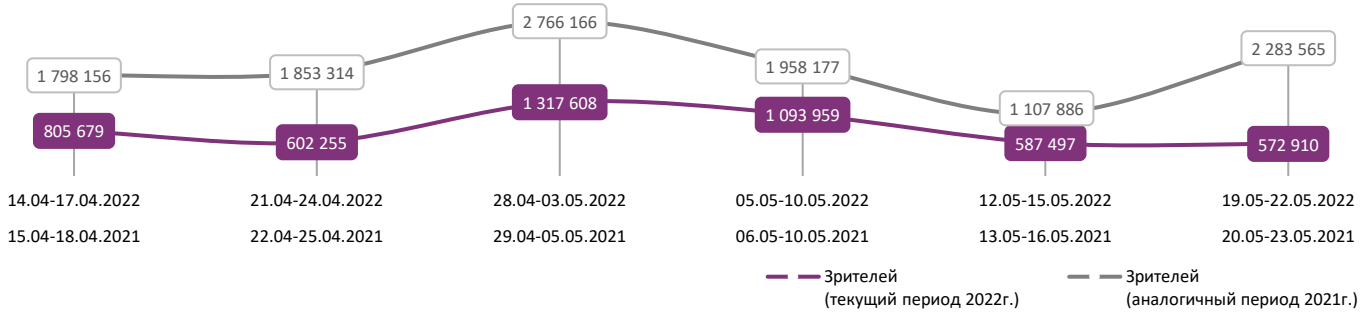

**ДИНАМИКА КОЛИЧЕСТВА ЗРИТЕЛЕЙ ПО УИКЕНДАМ**

**ДИНАМИКА СРЕДНЕЙ ЦЕНЫ БИЛЕТА ПО УИКЕНДАМ**

**Доля зрителей**

**Доля сеансов**

Временные интервалы по времени начала сеанса считаются следующим образом: «Утро» - с 06:00 до 11:59, «День» - с 12:00 по 17:59, «Вечер» - с 18:00 по 23:59, «Ночь» - с 00:00 по 05:59.

Доля зрителей отдельного фильма рассчитывается как соотношение количества проданных билетов на сеансы фильма в указанный период к количеству проданных билетов на все сеансы фильмов, демонстрируемых в аналогичный временной промежуток.

Доля сеансов отдельного релиза рассчитывается как соотношение количества состоявшихся сеансов фильма в указанный период к количеству состоявшихся сеансов всех фильмов, демонстрируемых в аналогичный временной промежуток.