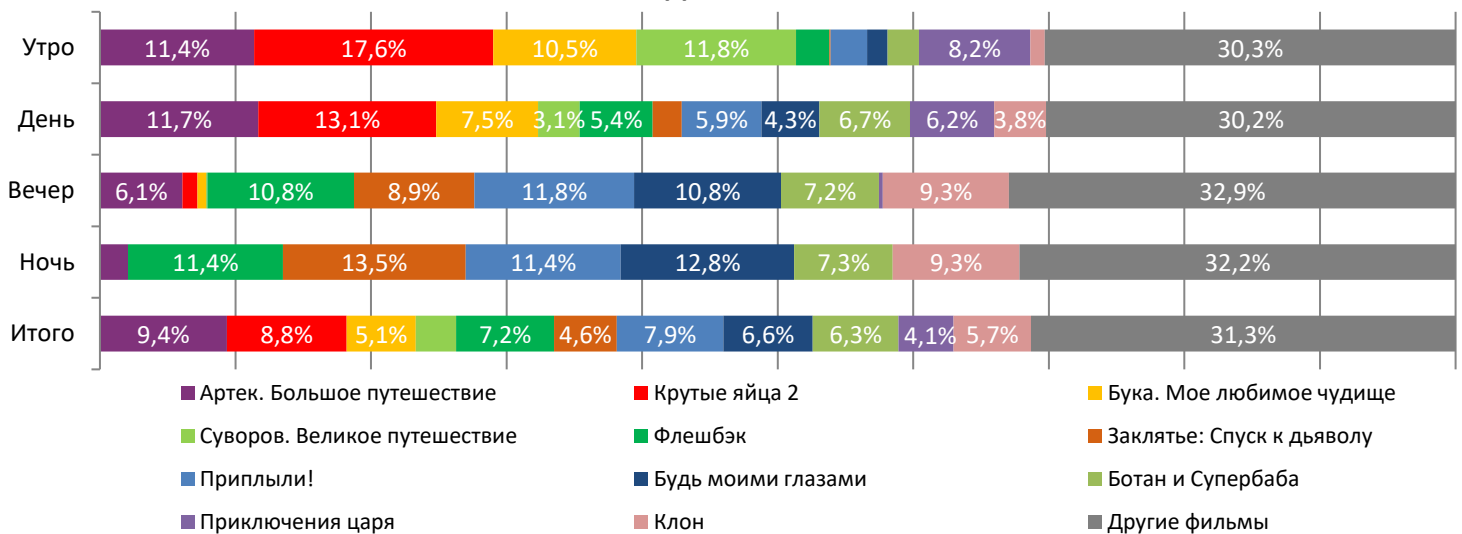

**ДИНАМИКА КОЛИЧЕСТВА ЗРИТЕЛЕЙ ПО УИКЕНДАМ**

**ДИНАМИКА СРЕДНЕЙ ЦЕНЫ БИЛЕТА ПО УИКЕНДАМ**

**Доля зрителей**

**Доля сеансов**

Временные интервалы по времени начала сеанса считаются следующим образом: «Утро» - с 06:00 до 11:59, «День» - с 12:00 по 17:59, «Вечер» - с 18:00 по 23:59, «Ночь» - с 00:00 по 05:59.

Доля зрителей отдельного фильма рассчитывается как соотношение количества проданных билетов на сеансы фильма в указанный период к количеству проданных билетов на все сеансы фильмов, демонстрируемых в аналогичный временной промежуток.

Доля сеансов отдельного релиза рассчитывается как соотношение количества состоявшихся сеансов фильма в указанный период к количеству состоявшихся сеансов всех фильмов, демонстрируемых в аналогичный временной промежуток.