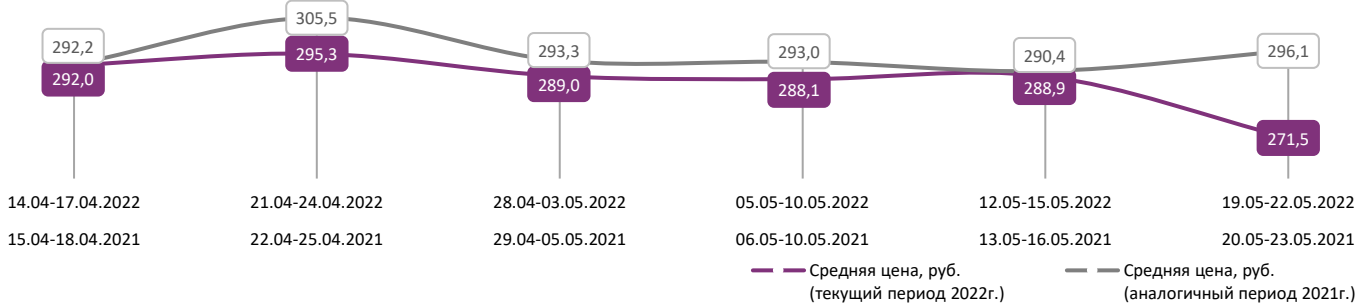

**ДИНАМИКА КОЛИЧЕСТВА ЗРИТЕЛЕЙ ПО УИКЕНДАМ**

**ДИНАМИКА СРЕДНЕЙ ЦЕНЫ БИЛЕТА ПО УИКЕНДАМ**

**Доля зрителей**

**Доля сеансов**

Временные интервалы по времени начала сеанса считаются следующим образом: «Утро» - с 06:00 до 11:59, «День» - с 12:00 по 17:59, «Вечер» - с 18:00 по 23:59, «Ночь» - с 00:00 по 05:59.

Доля зрителей отдельного фильма рассчитывается как соотношение количества проданных билетов на сеансы фильма в указанный период к количеству проданных билетов на все сеансы фильмов, демонстрируемых в аналогичный временной промежуток.

Доля сеансов отдельного релиза рассчитывается как соотношение количества состоявшихся сеансов фильма в указанный период к количеству состоявшихся сеансов всех фильмов, демонстрируемых в аналогичный временной промежуток.