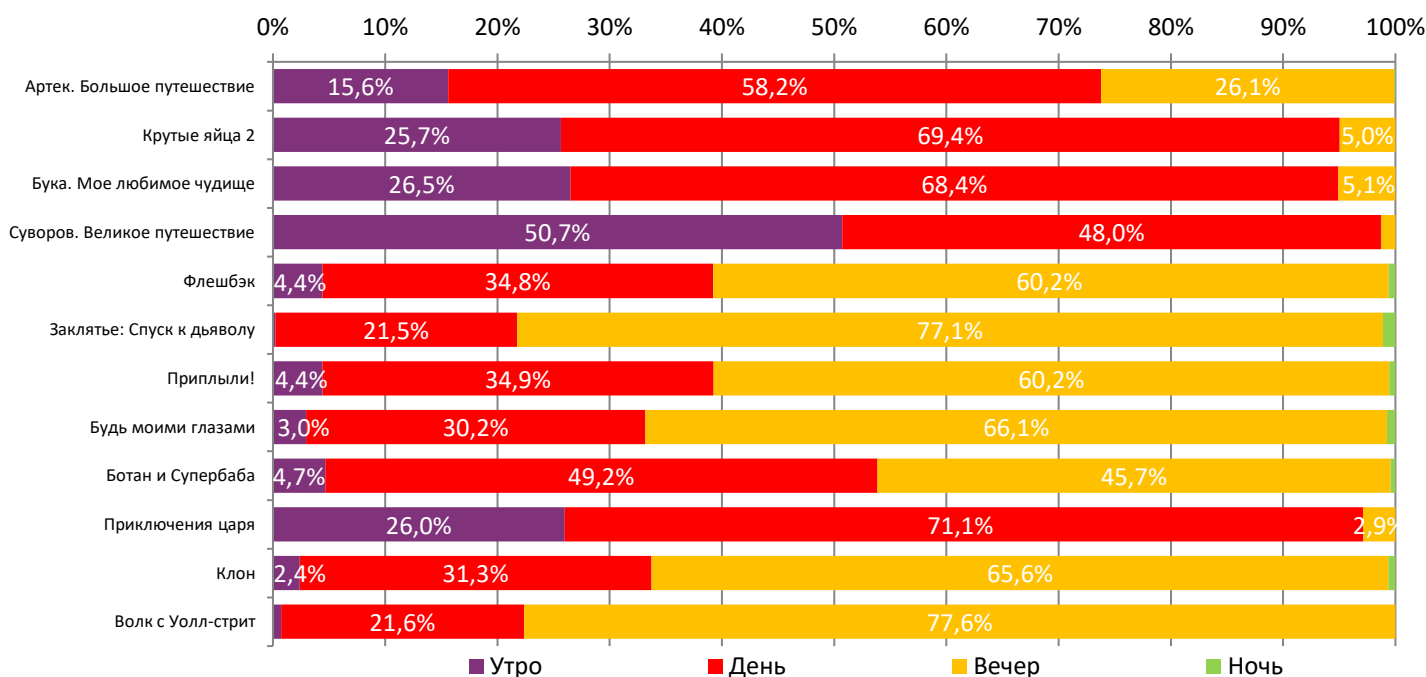

Распределение сеансов фильмов ТОП-12 по времени показа

ТОП-12 по наработке на сеанс

№	Название фильма	Количество сеансов	Наработка, зрителей	В % от средней наработки на сеанс
1	Суворов. Великое путешествие	2 256	16	214,9%
2	Артек. Большое путешествие	7 080	13	167,3%
3	Казнь	645	12	164,1%
4	Кофе и сигареты	117	11	150,7%
5	Финник	1 163	11	148,8%
6	Бука. Мое любимое чудище	3 868	10	129,6%
7	Таксист	303	9	122,6%
8	Заклятье: Спуск к дьяволу	3 496	9	122,2%
9	Анчартед: На картах не значит	1 624	9	121,3%
10	Всё везде и сразу	937	9	119,6%
11	Отчаянные дольщики	609	9	114,4%
12	РОДИТЕЛИ СТРОГОГО РЕЖИМА	149	9	113,5%

8 – средняя наработка на сеанс (зрителей на сеанс) в отчетном периоде.