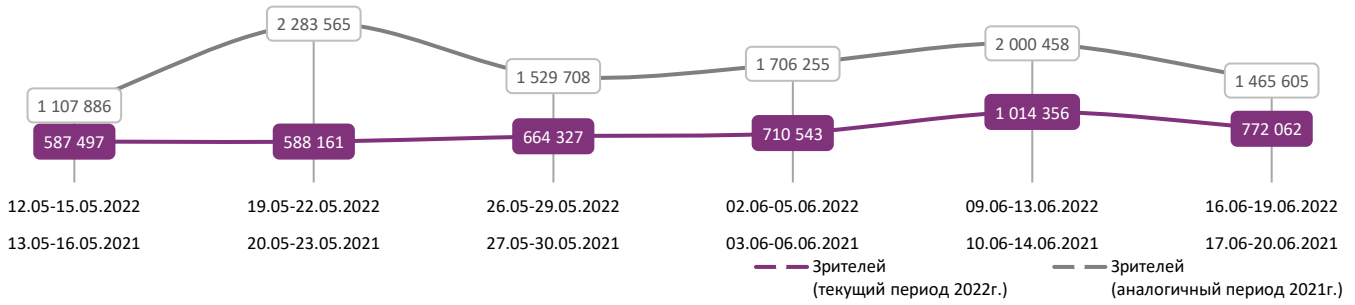

ДИНАМИКА КОЛИЧЕСТВА ЗРИТЕЛЕЙ ПО УИКЕНДАМ

ДИНАМИКА СРЕДНЕЙ ЦЕНЫ БИЛЕТА ПО УИКЕНДАМ

Доля зрителей

Доля сеансов

Временные интервалы по времени начала сеанса считаются следующим образом: «Утро» - с 06:00 до 11:59, «День» - с 12:00 по 17:59, «Вечер» - с 18:00 по 23:59, «Ночь» - с 00:00 по 05:59.

Доля зрителей отдельного фильма рассчитывается как соотношение количества проданных билетов на сеансы фильма в указанный период к количеству проданных билетов на все сеансы фильмов, демонстрируемых в аналогичный временной промежуток.

Доля сеансов отдельного релиза рассчитывается как соотношение количества состоявшихся сеансов фильма в указанный период к количеству состоявшихся сеансов всех фильмов, демонстрируемых в аналогичный временной промежуток.