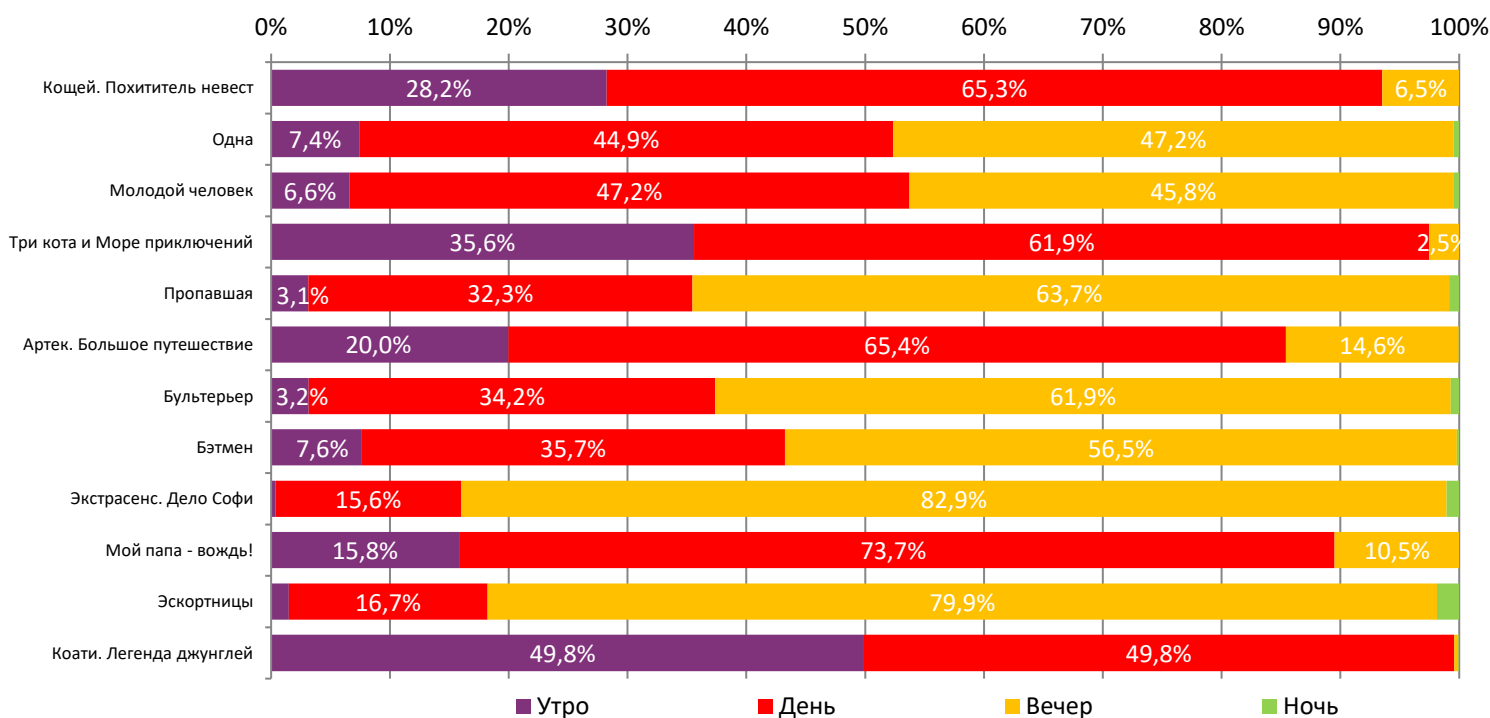

Распределение сеансов фильмов ТОП-12 по времени показа

ТОП-12 по наработке на сеанс

№	Название фильма	Количество сеансов	Наработка, зрителей	В % от средней наработки на сеанс
1	Суворов. Великое путешествие	62	28	306,2%
2	Джулур: мас-рестлинг (Дьлуур: мас-рестлинг)	154	23	250,9%
3	Бэтмен	1 489	20	225,9%
4	Крутые яйца 2	85	17	193,3%
5	Эскортницы	1 285	12	134,7%
6	Волк с Уолл-стрит	50	12	134,4%
7	Кощей. Похититель невест	12 813	12	133,6%
8	Казнь	85	11	123,9%
9	Финник	97	11	123,4%
10	Аманат	280	11	123,3%
11	Артек. Большое путешествие	2 810	11	123,1%
12	Коати. Легенда джунглей	1 449	10	114,2%

9 – средняя наработка на сеанс (зрителей на сеанс) в отчетном периоде.