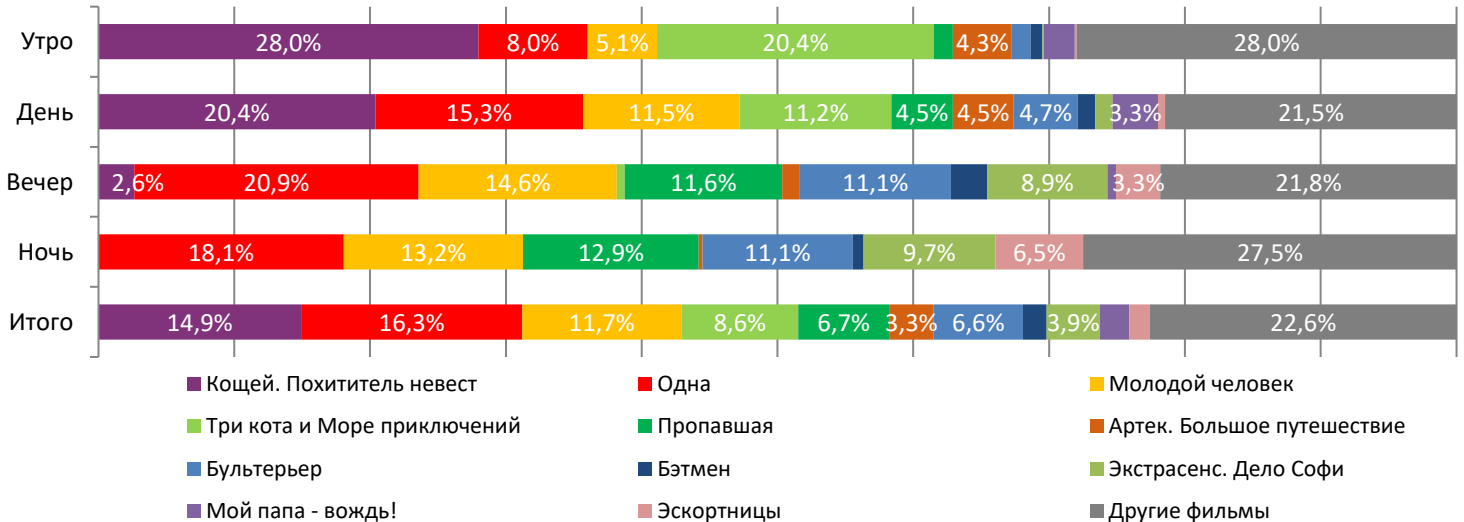

ДИНАМИКА КОЛИЧЕСТВА ЗРИТЕЛЕЙ ПО УИКЕНДАМ

ДИНАМИКА СРЕДНЕЙ ЦЕНЫ БИЛЕТА ПО УИКЕНДАМ

Доля зрителей

Доля сеансов

Временные интервалы по времени начала сеанса считаются следующим образом: «Утро» - с 06:00 до 11:59, «День» - с 12:00 по 17:59, «Вечер» - с 18:00 по 23:59, «Ночь» - с 00:00 по 05:59.

Доля зрителей отдельного фильма рассчитывается как соотношение количества проданных билетов на сеансы фильма в указанный период к количеству проданных билетов на все сеансы фильмов, демонстрируемых в аналогичный временной промежуток.

Доля сеансов отдельного релиза рассчитывается как соотношение количества состоявшихся сеансов фильма в указанный период к количеству состоявшихся сеансов всех фильмов, демонстрируемых в аналогичный временной промежуток.