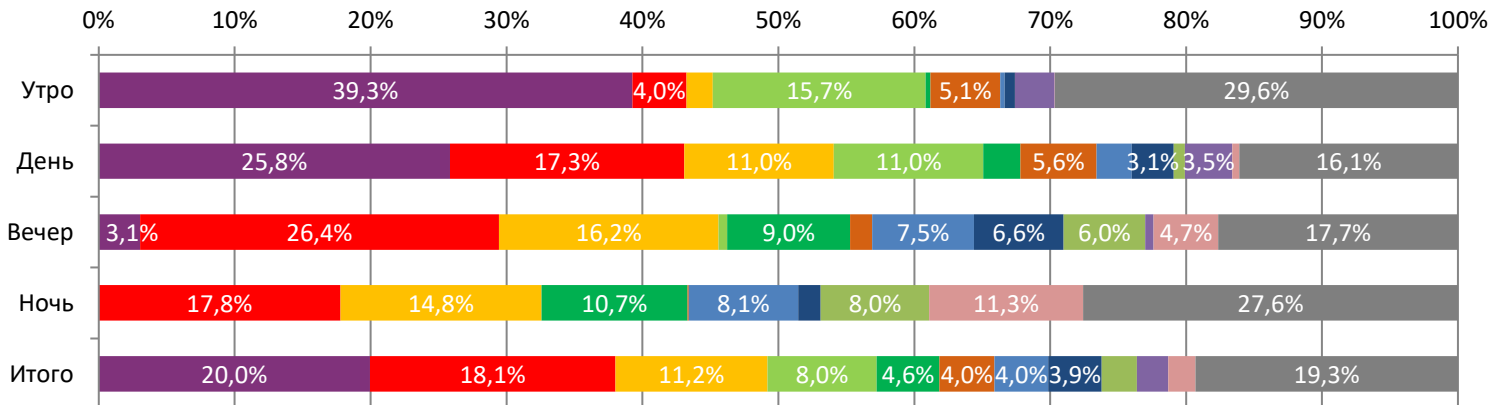

ДИНАМИКА КОЛИЧЕСТВА ЗРИТЕЛЕЙ ПО УИКЕНДАМ

ДИНАМИКА СРЕДНЕЙ ЦЕНЫ БИЛЕТА ПО УИКЕНДАМ

Доля зрителей

Доля сеансов

Временные интервалы по времени начала сеанса считаются следующим образом: «Утро» - с 06:00 до 11:59, «День» - с 12:00 по 17:59, «Вечер» - с 18:00 по 23:59, «Ночь» - с 00:00 по 05:59.

Доля зрителей отдельного фильма рассчитывается как соотношение количества проданных билетов на сеансы фильма в указанный период к количеству проданных билетов на все сеансы фильмов, демонстрируемых в аналогичный временной промежуток.

Доля сеансов отдельного релиза рассчитывается как соотношение количества состоявшихся сеансов фильма в указанный период к количеству состоявшихся сеансов всех фильмов, демонстрируемых в аналогичный временной промежуток.