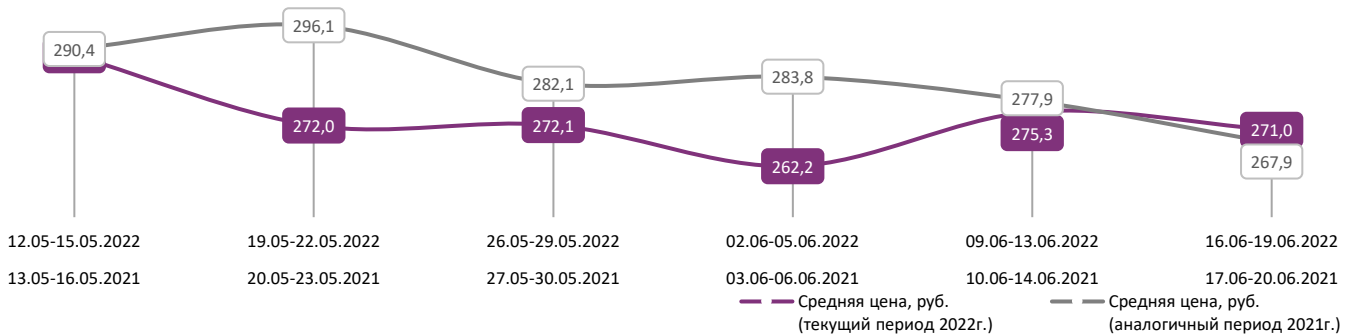

ДИНАМИКА КОЛИЧЕСТВА ЗРИТЕЛЕЙ ПО УИКЕНДАМ

ДИНАМИКА СРЕДНЕЙ ЦЕНЫ БИЛЕТА ПО УИКЕНДАМ

Доля зрителей

Доля сеансов

Временные интервалы по времени начала сеанса считаются следующим образом: «Утро» - с 06:00 до 11:59, «День» - с 12:00 по 17:59, «Вечер» - с 18:00 по 23:59, «Ночь» - с 00:00 по 05:59.

Доля зрителей отдельного фильма рассчитывается как соотношение количества проданных билетов на сеансы фильма в указанный период к количеству проданных билетов на все сеансы фильмов, демонстрируемых в аналогичный временной промежуток.

Доля сеансов отдельного релиза рассчитывается как соотношение количества состоявшихся сеансов фильма в указанный период к количеству состоявшихся сеансов всех фильмов, демонстрируемых в аналогичный временной промежуток.