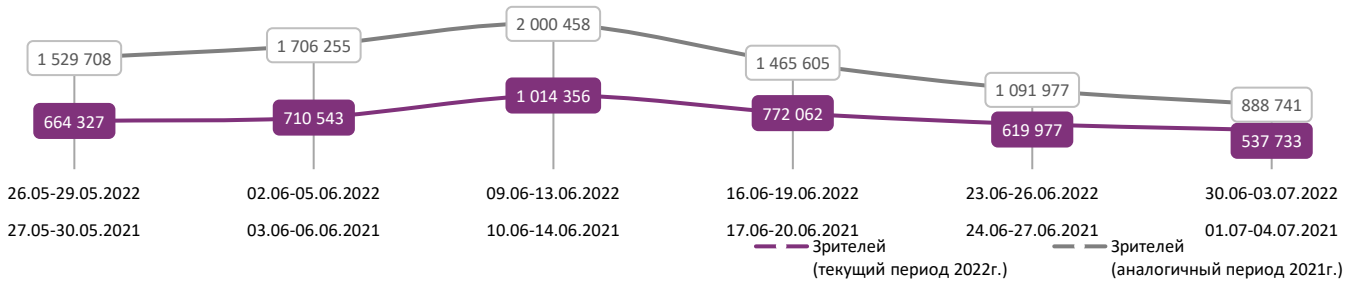

ДИНАМИКА КОЛИЧЕСТВА ЗРИТЕЛЕЙ ПО УИКЕНДАМ

ДИНАМИКА СРЕДНЕЙ ЦЕНЫ БИЛЕТА ПО УИКЕНДАМ

Доля зрителей

Доля сеансов

- Одна
- Кощей. Похититель невест
- Дикая
- Школа волшебства
- Проклятие Артура
- Молодой человек
- Главная роль
- Бэтмен
- Творцы снов
- РАЗВОД. ФИЛЬМ ПЕРВЫЙ
- Три кота и Море приключений
- Другие фильмы

Временные интервалы по времени начала сеанса считаются следующим образом: «Утро» - с 06:00 до 11:59, «День» - с 12:00 по 17:59, «Вечер» - с 18:00 по 23:59, «Ночь» - с 00:00 по 05:59.

Доля зрителей отдельного фильма рассчитывается как соотношение количества проданных билетов на сеансы фильма в указанный период к количеству проданных билетов на все сеансы фильмов, демонстрируемых в аналогичный временной промежуток.

Доля сеансов отдельного релиза рассчитывается как соотношение количества состоявшихся сеансов фильма в указанный период к количеству состоявшихся сеансов всех фильмов, демонстрируемых в аналогичный временной промежуток.