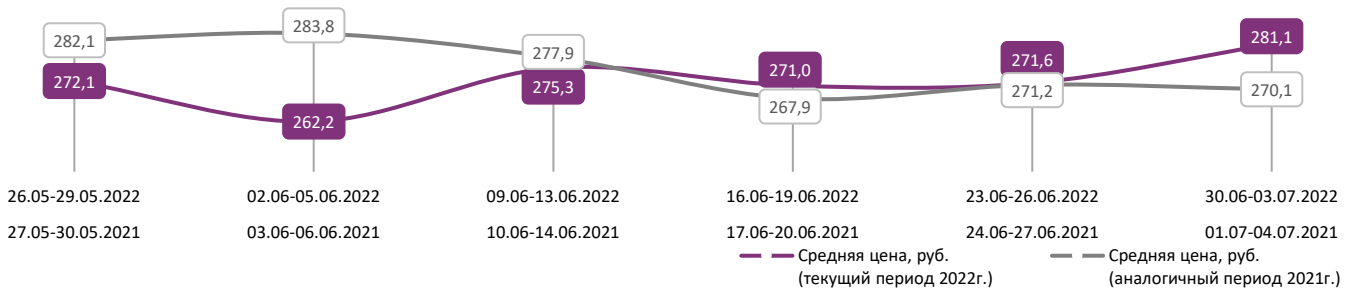

ДИНАМИКА КОЛИЧЕСТВА ЗРИТЕЛЕЙ ПО УИКЕНДАМ

ДИНАМИКА СРЕДНЕЙ ЦЕНЫ БИЛЕТА ПО УИКЕНДАМ

Доля зрителей

Доля сеансов

- Одна
- Кощей. Похититель невест
- Дикая
- Школа волшебства
- Проклятие Артура
- Молодой человек
- Главная роль
- Бэтмен
- Творцы снов
- РАЗВОД. ФИЛЬМ ПЕРВЫЙ
- Три кота и Море приключений
- Другие фильмы

Временные интервалы по времени начала сеанса считаются следующим образом: «Утро» - с 06:00 до 11:59, «День» - с 12:00 по 17:59, «Вечер» - с 18:00 по 23:59, «Ночь» - с 00:00 по 05:59.

Доля зрителей отдельного фильма рассчитывается как соотношение количества проданных билетов на сеансы фильма в указанный период к количеству проданных билетов на все сеансы фильмов, демонстрируемых в аналогичный временной промежуток.

Доля сеансов отдельного релиза рассчитывается как соотношение количества состоявшихся сеансов фильма в указанный период к количеству состоявшихся сеансов всех фильмов, демонстрируемых в аналогичный временной промежуток.