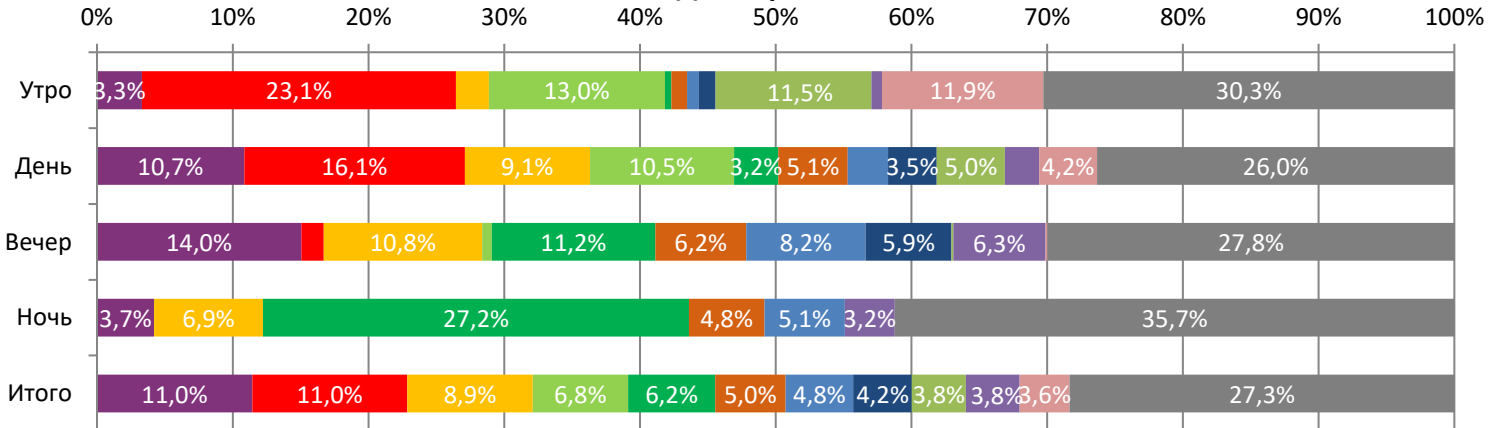

ДИНАМИКА КОЛИЧЕСТВА ЗРИТЕЛЕЙ ПО УИКЕНДАМ

ДИНАМИКА СРЕДНЕЙ ЦЕНЫ БИЛЕТА ПО УИКЕНДАМ

Доля зрителей

Доля сеансов

- Одна
- Кощей. Похититель невест
- Дикая
- Школа волшебства
- Проклятие Артура
- Молодой человек
- Главная роль
- Бэтмен
- Творцы снов
- РАЗВОД. ФИЛЬМ ПЕРВЫЙ
- Три кота и Море приключений
- Другие фильмы

Временные интервалы по времени начала сеанса считаются следующим образом: «Утро» - с 06:00 до 11:59, «День» - с 12:00 по 17:59, «Вечер» - с 18:00 по 23:59, «Ночь» - с 00:00 по 05:59.

Доля зрителей отдельного фильма рассчитывается как соотношение количества проданных билетов на сеансы фильма в указанный период к количеству проданных билетов на все сеансы фильмов, демонстрируемых в аналогичный временной промежуток.

Доля сеансов отдельного релиза рассчитывается как соотношение количества состоявшихся сеансов фильма в указанный период к количеству состоявшихся сеансов всех фильмов, демонстрируемых в аналогичный временной промежуток.