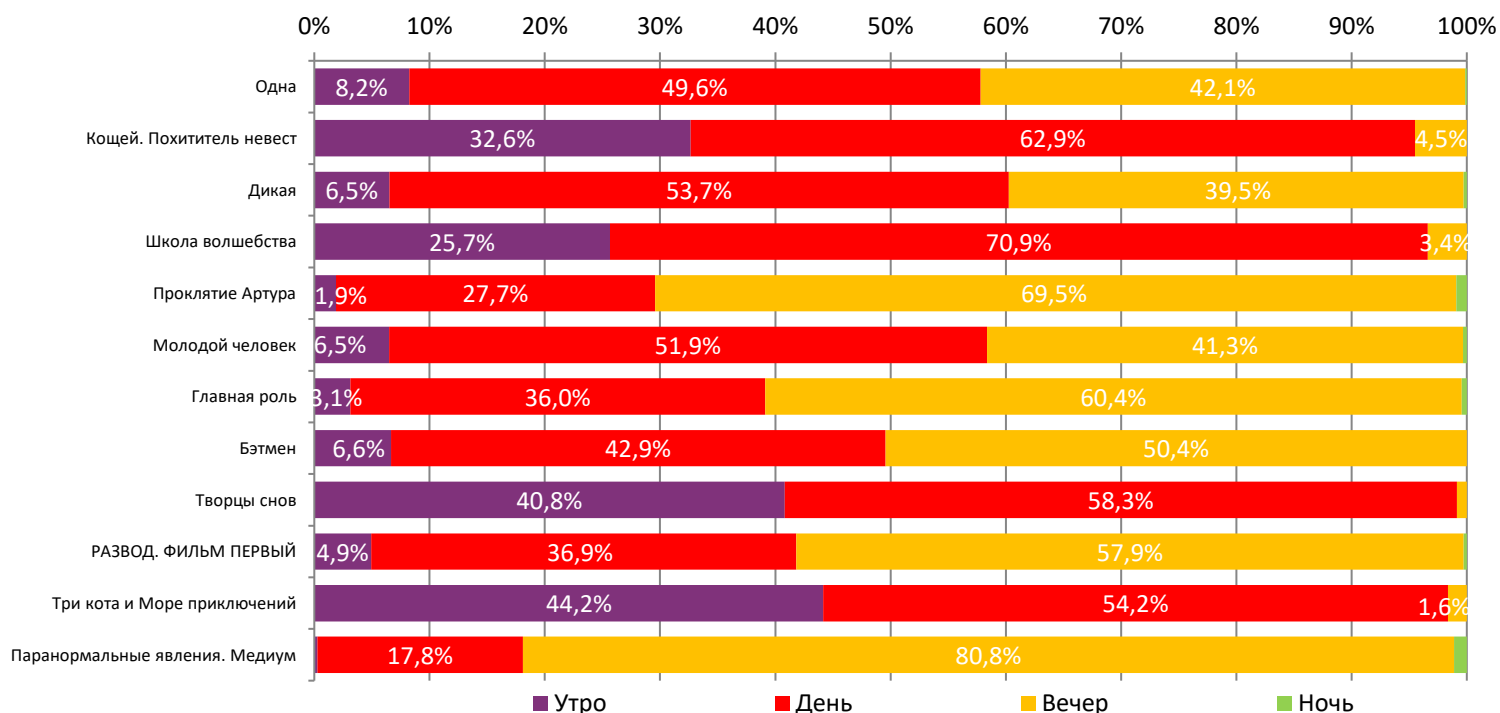

Распределение сеансов фильмов ТОП-12 по времени показа

ТОП-12 по наработке на сеанс

№	Название фильма	Количество сеансов	Наработка, зрителей	В % от средней наработки на сеанс
1	Дикий Челендж	191	34	485,2%
2	Джулур: мас-рестлинг (Дьбулур: мас-рестлинг)	57	19	266,9%
3	Коати. Легенда джунглей	142	18	256,9%
4	Бэтмен	1 679	13	188,8%
5	Бурятский час	88	11	151,7%
6	Бука. Мое любимое чудище	55	11	150,0%
7	Финник	54	10	148,3%
8	Эскортницы	773	9	133,0%
9	Кощей. Похититель невест	6 325	9	132,6%
10	Артек. Большое путешествие	1 661	9	130,4%
11	Ускользящая красота	419	9	129,7%
12	Запястье: Спуск к дьяволу	115	9	127,9%

7 – средняя наработка на сеанс (зрителей на сеанс) в отчетном периоде.