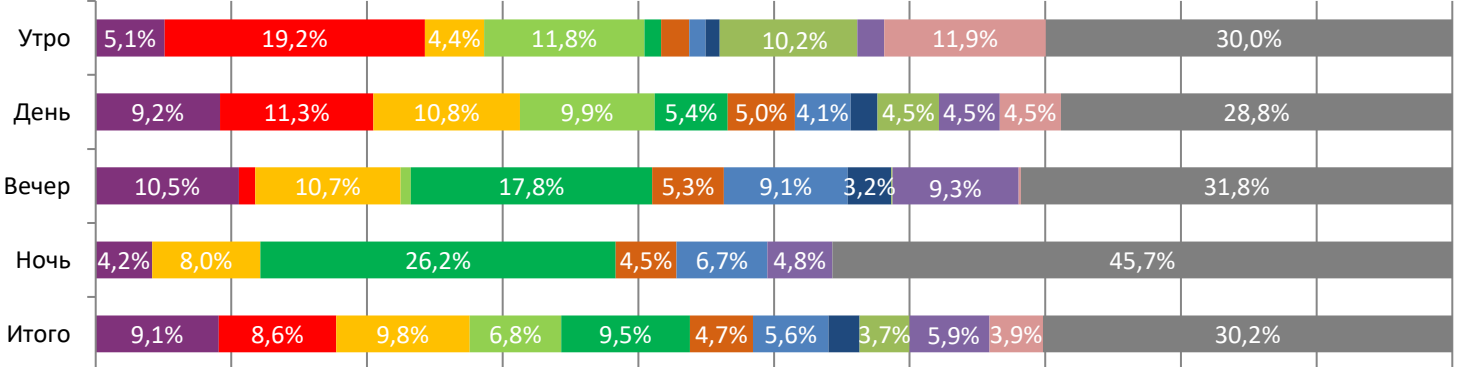

ДИНАМИКА КОЛИЧЕСТВА ЗРИТЕЛЕЙ ПО УИКЕНДАМ

ДИНАМИКА СРЕДНЕЙ ЦЕНЫ БИЛЕТА ПО УИКЕНДАМ

Доля зрителей

Доля сеансов

- Одна
- Кощей. Похититель невест
- Дикая
- Школа волшебства
- Проклятие Артура
- Молодой человек
- Главная роль
- Бэтмен
- Творцы снов
- РАЗВОД. ФИЛЬМ ПЕРВЫЙ
- Три кота и Море приключений
- Другие фильмы

Временные интервалы по времени начала сеанса считаются следующим образом: «Утро» - с 06:00 до 11:59, «День» - с 12:00 по 17:59, «Вечер» - с 18:00 по 23:59, «Ночь» - с 00:00 по 05:59.

Доля зрителей отдельного фильма рассчитывается как соотношение количества проданных билетов на сеансы фильма в указанный период к количеству проданных билетов на все сеансы фильмов, демонстрируемых в аналогичный временной промежуток.

Доля сеансов отдельного релиза рассчитывается как соотношение количества состоявшихся сеансов фильма в указанный период к количеству состоявшихся сеансов всех фильмов, демонстрируемых в аналогичный временной промежуток.