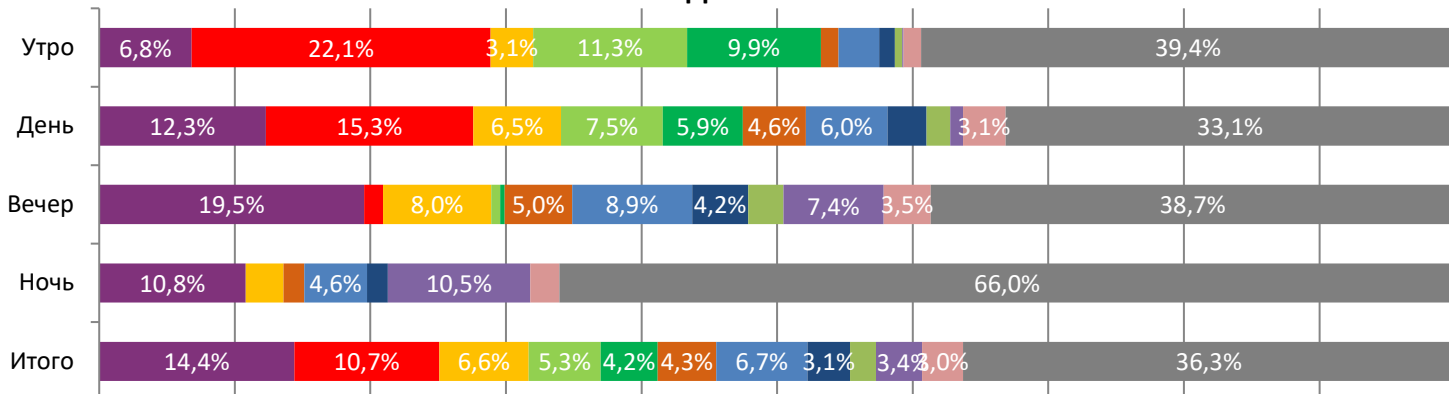

ДИНАМИКА КОЛИЧЕСТВА ЗРИТЕЛЕЙ ПО УИКЕНДАМ

ДИНАМИКА СРЕДНЕЙ ЦЕНЫ БИЛЕТА ПО УИКЕНДАМ

Доля зрителей

Доля сеансов

- Булки
- Побег из космоса
- Одна
- Кощей. Похититель невест
- Школа волшебства
- Дикая
- Первая любовь
- Главная роль
- Бэтмен
- Молох
- Молодой человек
- Другие фильмы

Временные интервалы по времени начала сеанса считаются следующим образом: «Утро» - с 06:00 до 11:59, «День» - с 12:00 по 17:59, «Вечер» - с 18:00 по 23:59, «Ночь» - с 00:00 по 05:59.

Доля зрителей отдельного фильма рассчитывается как соотношение количества проданных билетов на сеансы фильма в указанный период к количеству проданных билетов на все сеансы фильмов, демонстрируемых в аналогичный временной промежуток.

Доля сеансов отдельного релиза рассчитывается как соотношение количества состоявшихся сеансов фильма в указанный период к количеству состоявшихся сеансов всех фильмов, демонстрируемых в аналогичный временной промежуток.