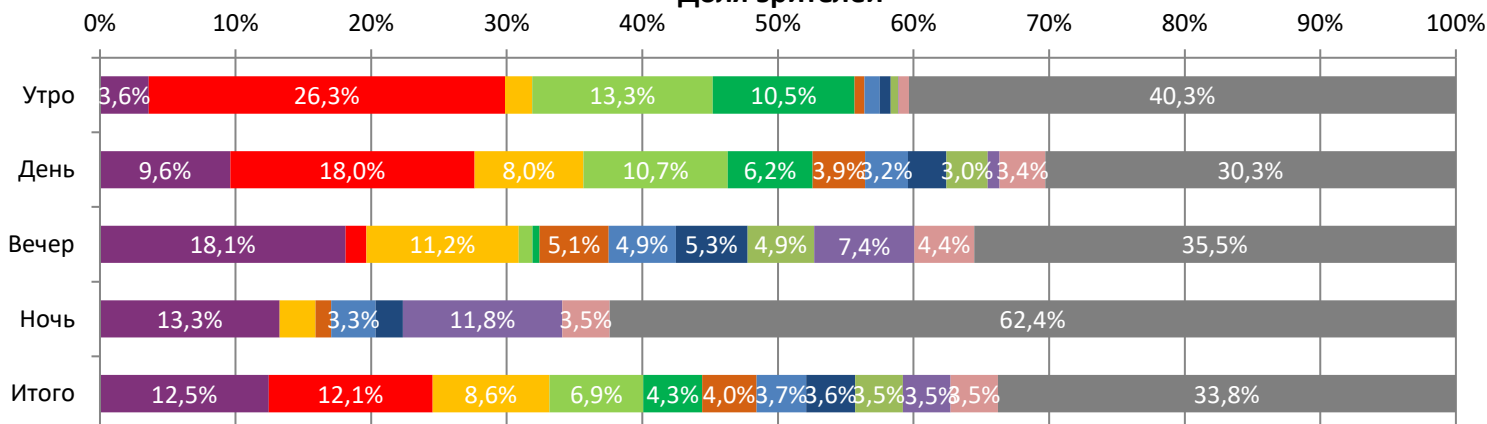

ДИНАМИКА КОЛИЧЕСТВА ЗРИТЕЛЕЙ ПО УИКЕНДАМ

ДИНАМИКА СРЕДНЕЙ ЦЕНЫ БИЛЕТА ПО УИКЕНДАМ

Доля зрителей

Доля сеансов

- Булки
- Побег из космоса
- Одна
- Кощей. Похититель невест
- Школа волшебства
- Дикая
- Первая любовь
- Главная роль
- Бэтмен
- Молох
- Молодой человек
- Другие фильмы

Временные интервалы по времени начала сеанса считаются следующим образом: «Утро» - с 06:00 до 11:59, «День» - с 12:00 по 17:59, «Вечер» - с 18:00 по 23:59, «Ночь» - с 00:00 по 05:59.

Доля зрителей отдельного фильма рассчитывается как соотношение количества проданных билетов на сеансы фильма в указанный период к количеству проданных билетов на все сеансы фильмов, демонстрируемых в аналогичный временной промежуток.

Доля сеансов отдельного релиза рассчитывается как соотношение количества состоявшихся сеансов фильма в указанный период к количеству состоявшихся сеансов всех фильмов, демонстрируемых в аналогичный временной промежуток.