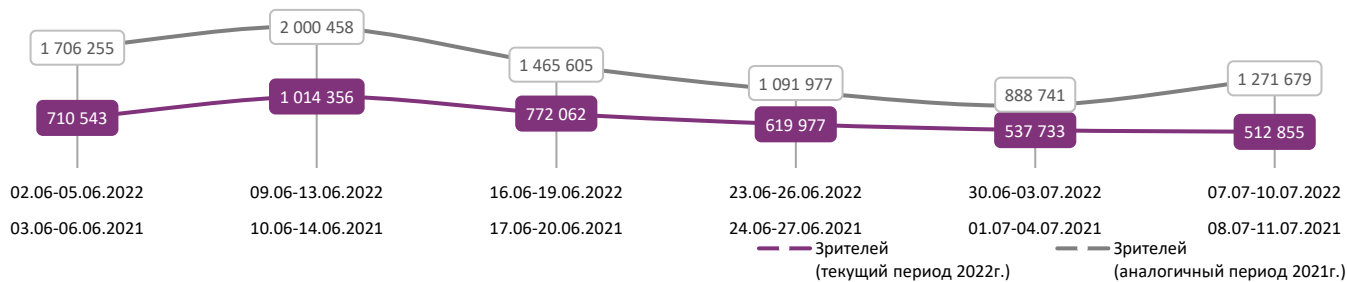

ДИНАМИКА КОЛИЧЕСТВА ЗРИТЕЛЕЙ ПО УИКЕНДАМ

ДИНАМИКА СРЕДНЕЙ ЦЕНЫ БИЛЕТА ПО УИКЕНДАМ

Доля зрителей

Доля сеансов

- Булки
- Побег из космоса
- Одна
- Кощей. Похититель невест
- Школа волшебства
- Дикая
- Первая любовь
- Главная роль
- Бэтмен
- Молох
- Молодой человек
- Другие фильмы

Временные интервалы по времени начала сеанса считаются следующим образом: «Утро» - с 06:00 до 11:59, «День» - с 12:00 по 17:59, «Вечер» - с 18:00 по 23:59, «Ночь» - с 00:00 по 05:59.

Доля зрителей отдельного фильма рассчитывается как соотношение количества проданных билетов на сеансы фильма в указанный период к количеству проданных билетов на все сеансы фильмов, демонстрируемых в аналогичный временной промежуток.

Доля сеансов отдельного релиза рассчитывается как соотношение количества состоявшихся сеансов фильма в указанный период к количеству состоявшихся сеансов всех фильмов, демонстрируемых в аналогичный временной промежуток.

7 – средняя наработка на сеанс (зрителей на сеанс) в отчетном периоде.

Число залов	Средняя цена билета, руб
1	190,7
2	233,9
3-4	277,3
5-6	307,9
7-8	302,3
9-11	328,1
12-24	390,7
Среднее за период	290,9

Число залов	Сеансов за период	% от итога
1	8 822	12%
2	6 627	9%
3-4	12 711	17%
5-6	15 210	20%
7-8	16 774	22%
9-11	11 544	15%
12-24	3 400	5%
Общий итог	75 088	100%