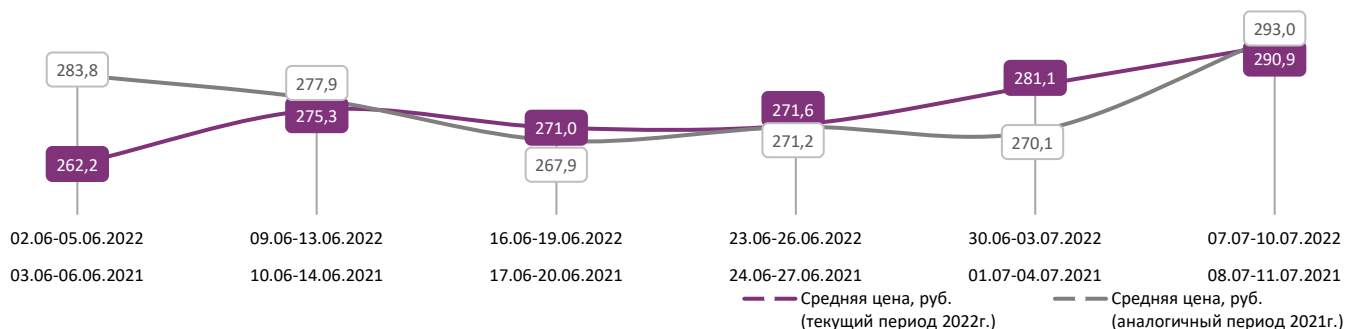

ДИНАМИКА КОЛИЧЕСТВА ЗРИТЕЛЕЙ ПО УИКЕНДАМ

ДИНАМИКА СРЕДНЕЙ ЦЕНЫ БИЛЕТА ПО УИКЕНДАМ

Доля зрителей

Доля сеансов

- Булки
- Побег из космоса
- Одна
- Кощей. Похититель невест
- Школа волшебства
- Дикая
- Первая любовь
- Главная роль
- Бэтмен
- Молох
- Молодой человек
- Другие фильмы

Временные интервалы по времени начала сеанса считаются следующим образом: «Утро» - с 06:00 до 11:59, «День» - с 12:00 по 17:59, «Вечер» - с 18:00 по 23:59, «Ночь» - с 00:00 по 05:59.

Доля зрителей отдельного фильма рассчитывается как соотношение количества проданных билетов на сеансы фильма в указанный период к количеству проданных билетов на все сеансы фильмов, демонстрируемых в аналогичный временной промежуток.

Доля сеансов отдельного релиза рассчитывается как соотношение количества состоявшихся сеансов фильма в указанный период к количеству состоявшихся сеансов всех фильмов, демонстрируемых в аналогичный временной промежуток.