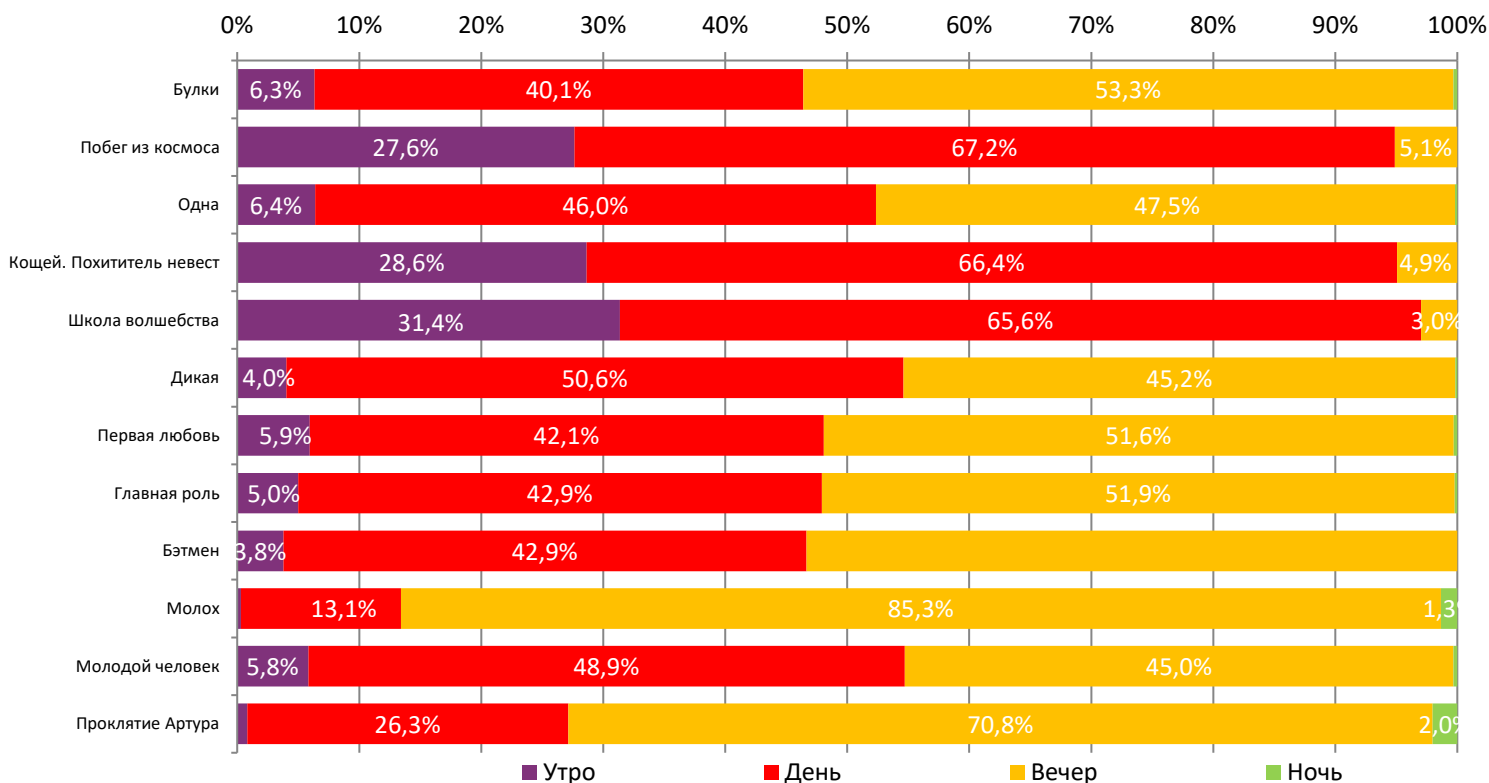

Распределение сеансов фильмов ТОП-12 по времени показа

ТОП-12 по наработке на сеанс

№	Название фильма	Количество сеансов	Наработка, зрителей	В % от средней наработки на сеанс
1	Дикий Челендж	161	20	298,9%
2	Бурятский час	66	13	188,3%
3	Бэтмен	1 423	13	185,1%
4	Человек-паук: Нет пути домой	62	12	172,2%
5	Драйв	1 030	12	171,7%
6	Манюня	51	11	166,2%
7	Ускользающая красота	118	11	163,3%
8	ДОСТУЧАТЬСЯ ДО НЕБЕС	52	11	156,3%
9	Межсезонье	389	10	144,6%
10	Анчартед: На картах не значится	507	10	142,3%
11	Заклятье: Спуск к дьяволу	96	10	142,1%
12	Пропавшая	279	9	139,0%

7 – средняя наработка на сеанс (зрителей на сеанс) в отчетном периоде.