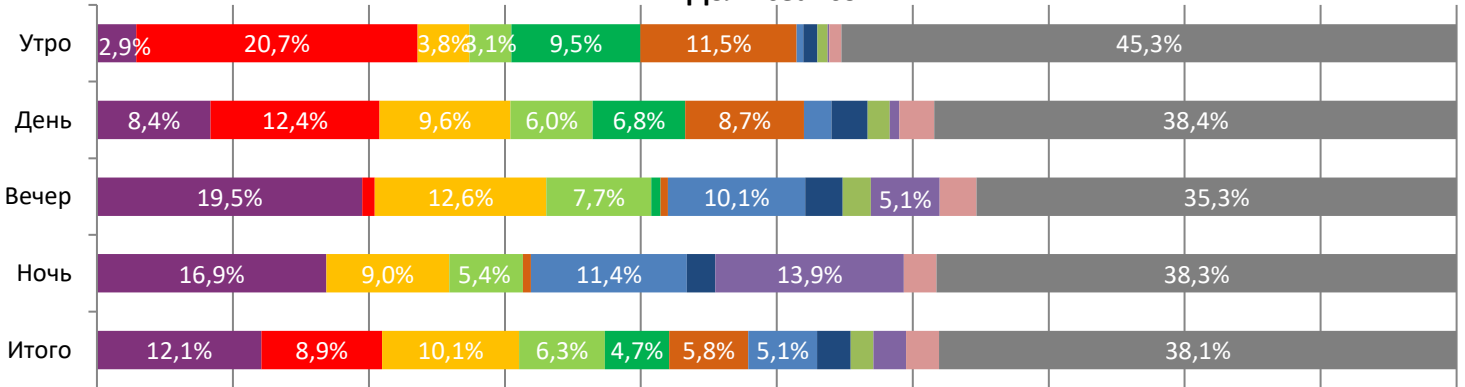

ДИНАМИКА КОЛИЧЕСТВА ЗРИТЕЛЕЙ ПО УИКЕНДАМ

ДИНАМИКА СРЕДНЕЙ ЦЕНЫ БИЛЕТА ПО УИКЕНДАМ

Доля зрителей

Доля сеансов

- Открытое море: Монстр глубины
- Побег из космоса
- Булки
- Одна
- Кощей. Похититель невест
- Забытое чудо
- Одержимая
- Молодой человек
- Бэтмен
- Молох
- Дикая
- Другие фильмы

Временные интервалы по времени начала сеанса считаются следующим образом: «Утро» - с 06:00 до 11:59, «День» - с 12:00 по 17:59, «Вечер» - с 18:00 по 23:59, «Ночь» - с 00:00 по 05:59.

Доля зрителей отдельного фильма рассчитывается как соотношение количества проданных билетов на сеансы фильма в указанный период к количеству проданных билетов на все сеансы фильмов, демонстрируемых в аналогичный временной промежуток.

Доля сеансов отдельного релиза рассчитывается как соотношение количества состоявшихся сеансов фильма в указанный период к количеству состоявшихся сеансов всех фильмов, демонстрируемых в аналогичный временной промежуток.