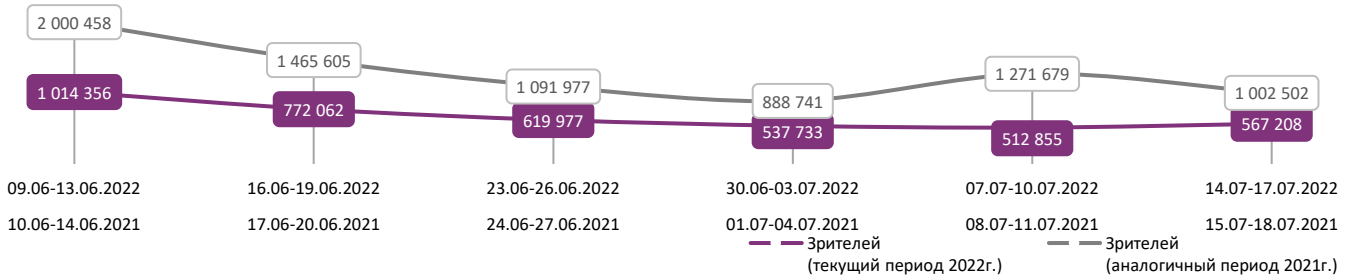

ДИНАМИКА КОЛИЧЕСТВА ЗРИТЕЛЕЙ ПО УИКЕНДАМ

ДИНАМИКА СРЕДНЕЙ ЦЕНЫ БИЛЕТА ПО УИКЕНДАМ

Доля зрителей

Доля сеансов

- Открытое море: Монстр глубины
- Побег из космоса
- Булки
- Одна
- Кощей. Похититель невест
- Забытое чудо
- Одержимая
- Молодой человек
- Бэтмен
- Молох
- Дикая
- Другие фильмы

Временные интервалы по времени начала сеанса считаются следующим образом: «Утро» - с 06:00 до 11:59, «День» - с 12:00 по 17:59, «Вечер» - с 18:00 по 23:59, «Ночь» - с 00:00 по 05:59.

Доля зрителей отдельного фильма рассчитывается как соотношение количества проданных билетов на сеансы фильма в указанный период к количеству проданных билетов на все сеансы фильмов, демонстрируемых в аналогичный временной промежуток.

Доля сеансов отдельного релиза рассчитывается как соотношение количества состоявшихся сеансов фильма в указанный период к количеству состоявшихся сеансов всех фильмов, демонстрируемых в аналогичный временной промежуток.