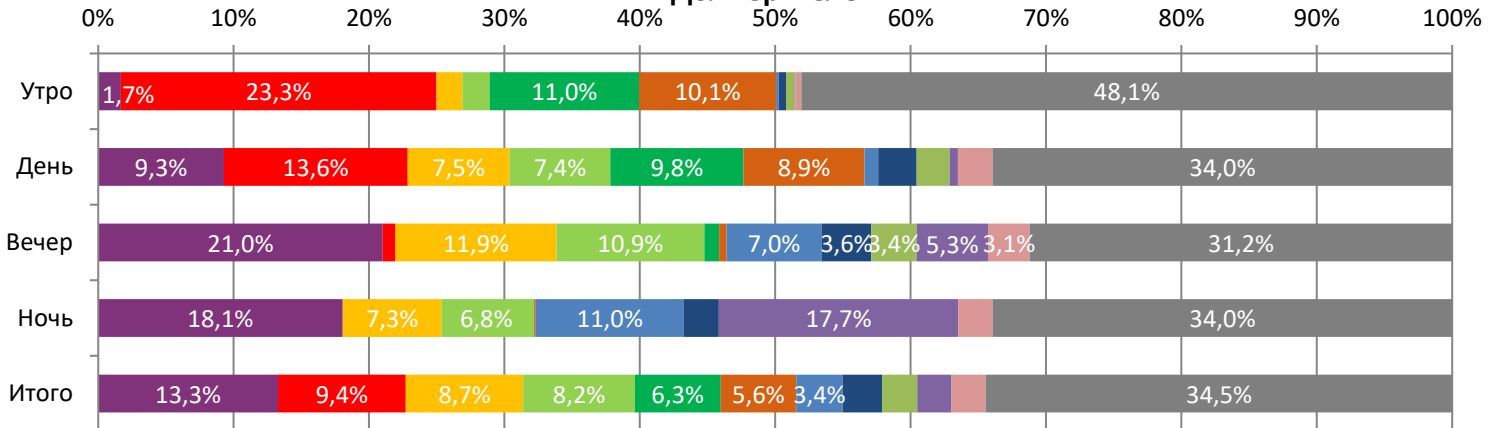

ДИНАМИКА КОЛИЧЕСТВА ЗРИТЕЛЕЙ ПО УИКЕНДАМ

ДИНАМИКА СРЕДНЕЙ ЦЕНЫ БИЛЕТА ПО УИКЕНДАМ

Доля зрителей

Доля сеансов

- Открытое море: Монстр глубины
- Побег из космоса
- Булки
- Одна
- Кощей. Похититель невест
- Забытое чудо
- Одержимая
- Молодой человек
- Бэтмен
- Молох
- Дикая
- Другие фильмы

Временные интервалы по времени начала сеанса считаются следующим образом: «Утро» - с 06:00 до 11:59, «День» - с 12:00 по 17:59, «Вечер» - с 18:00 по 23:59, «Ночь» - с 00:00 по 05:59.

Доля зрителей отдельного фильма рассчитывается как соотношение количества проданных билетов на сеансы фильма в указанный период к количеству проданных билетов на все сеансы фильмов, демонстрируемых в аналогичный временной промежуток.

Доля сеансов отдельного релиза рассчитывается как соотношение количества состоявшихся сеансов фильма в указанный период к количеству состоявшихся сеансов всех фильмов, демонстрируемых в аналогичный временной промежуток.