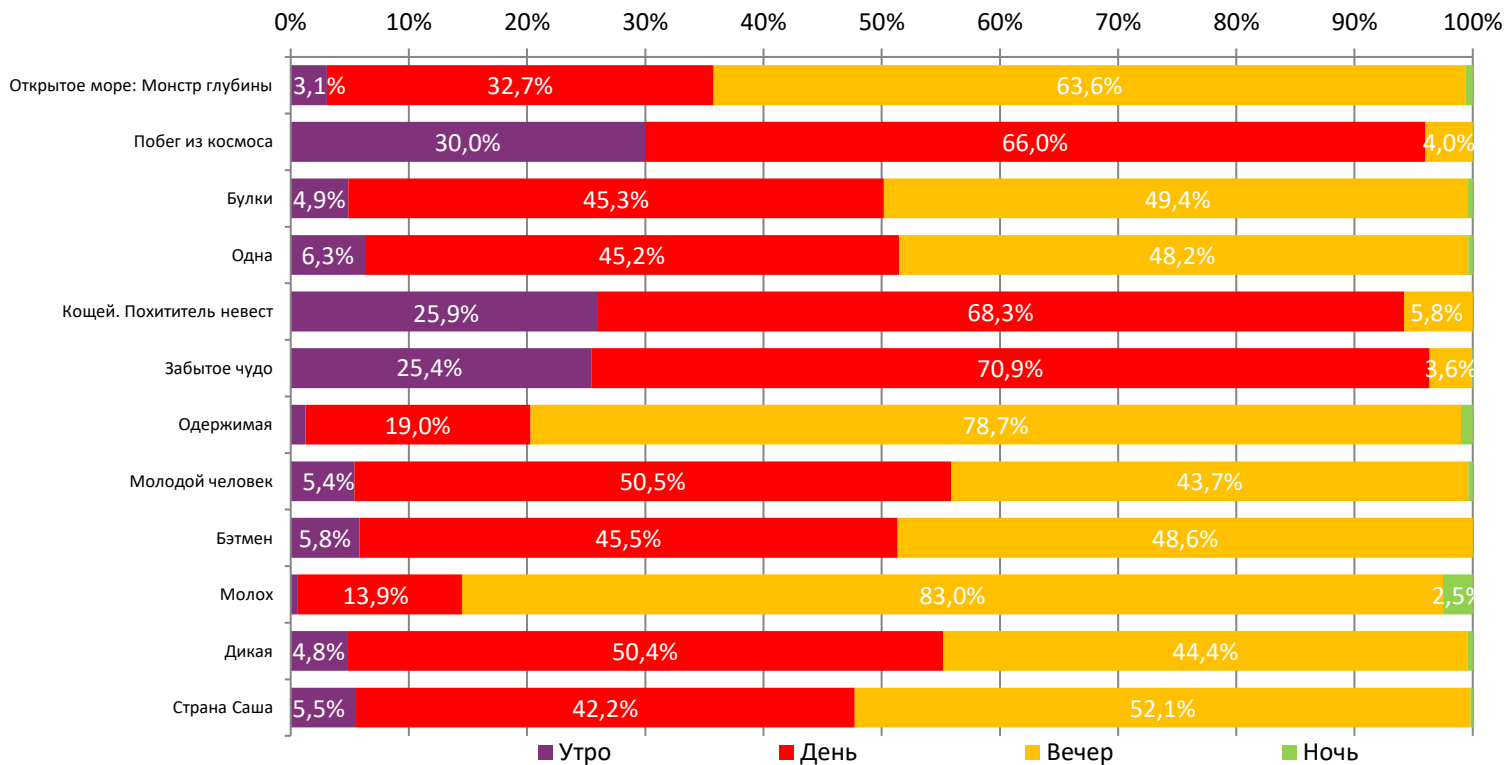

Распределение сеансов фильмов ТОП-12 по времени показа

ТОП-12 по наработке на сеанс

№	Название фильма	Количество сеансов	Наработка, зрителей	В % от средней наработки на сеанс
1	Манюня	59	46	627,8%
2	Мистер нокаут	52	35	471,1%
3	Пропавшая	205	22	298,2%
4	Дикий Челендж	120	14	183,5%
5	Ускользающая красота	64	13	172,5%
6	Бурятский час	53	12	167,1%
7	Заклятье: Спуск к дьяволу	83	12	158,8%
8	Бэтмен	1 289	11	152,3%
9	Анчартед: На картах не значитса	481	11	144,5%
10	Артек. Большое путешествие	981	10	139,0%
11	Человек-паук: Нет пути домой	69	10	137,4%
12	Джейн глазами Шарлотты	101	10	135,1%

7 – средняя наработка на сеанс (зрителей на сеанс) в отчетном периоде.