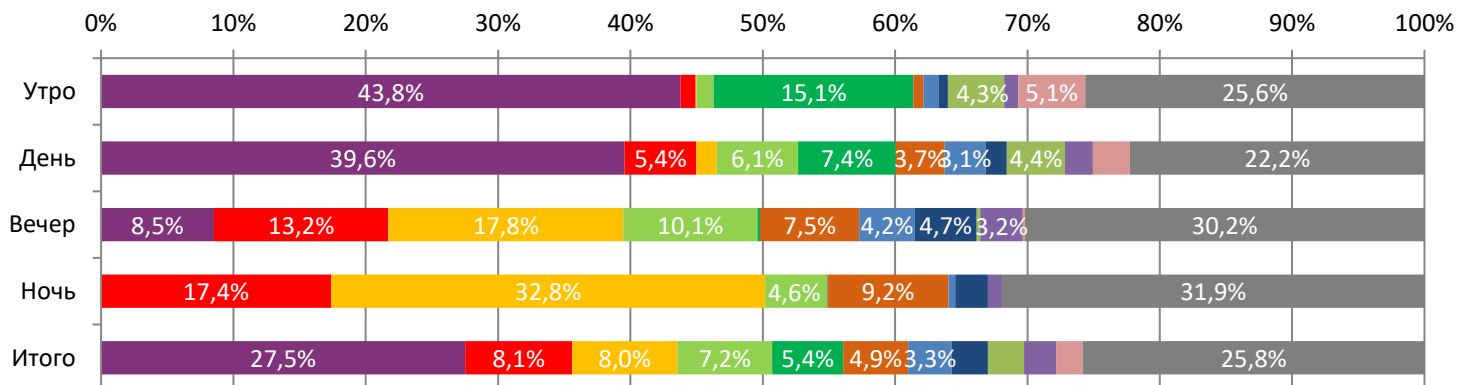

ДИНАМИКА КОЛИЧЕСТВА ЗРИТЕЛЕЙ ПО УИКЕНДАМ

ДИНАМИКА СРЕДНЕЙ ЦЕНЫ БИЛЕТА ПО УИКЕНДАМ

Доля зрителей

Доля сеансов

- ПЁС-САМУРАЙ И ГОРОД КОШЕК
- Открытое море: Монстр глубины
- Кукла. Последнее проклятие
- Одна
- Забывтое чудо
- Булки
- ХРОНОС
- НЕУВОЛЬНЯЕМЫЙ
- Кощей. Похититель невест
- Молодой человек
- Побег из космоса
- Другие фильмы

Временные интервалы по времени начала сеанса считаются следующим образом: «Утро» - с 06:00 до 11:59, «День» - с 12:00 по 17:59, «Вечер» - с 18:00 по 23:59, «Ночь» - с 00:00 по 05:59.  
 Доля зрителей отдельного фильма рассчитывается как соотношение количества проданных билетов на сеансы фильма в указанный период к количеству проданных билетов на все сеансы фильмов, демонстрируемых в аналогичный временной промежуток.  
 Доля сеансов отдельного релиза рассчитывается как соотношение количества состоявшихся сеансов фильма в указанный период к количеству состоявшихся сеансов всех фильмов, демонстрируемых в аналогичный временной промежуток.