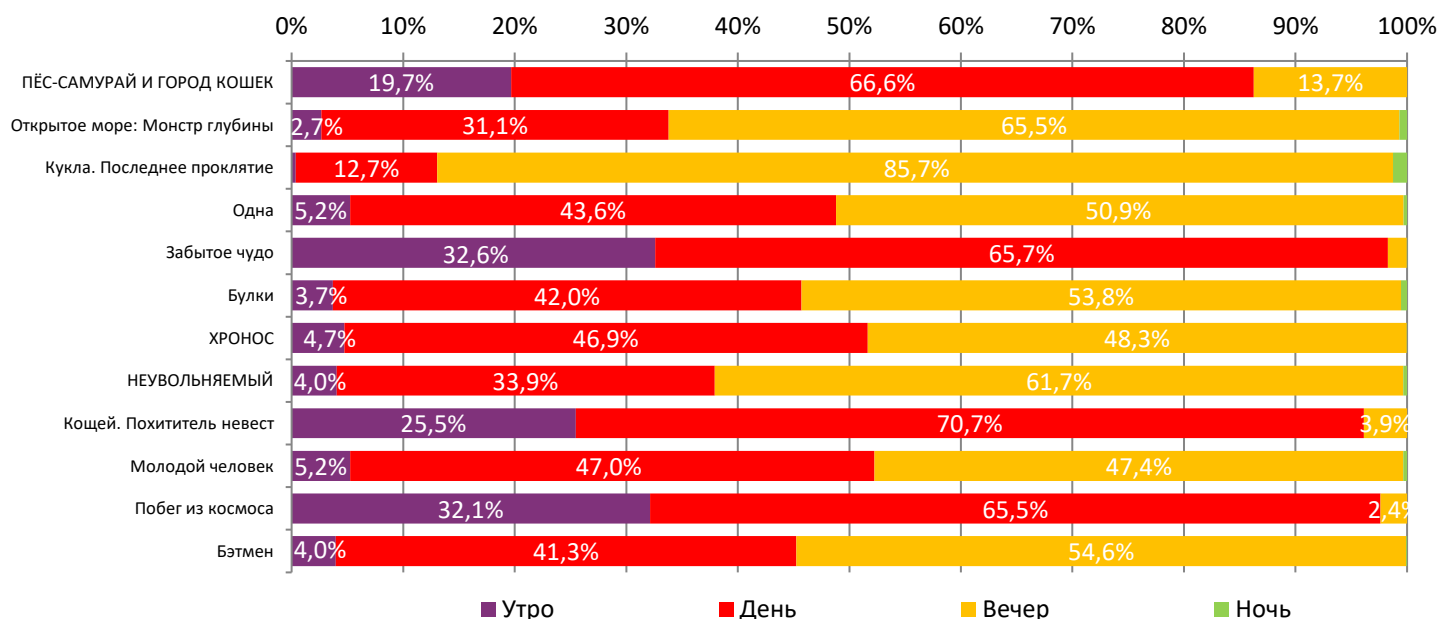

Распределение сеансов фильмов ТОП-12 по времени показа

ТОП-12 по наработке на сеанс

№	Название фильма	Количество сеансов	Наработка, зрителей	В % от средней наработки на сеанс
1	Дикий Челендж	84	14	185,3%
2	Ускользящая красота	73	13	171,5%
3	Ветер крепчает	78	12	153,5%
4	Соник 2 в кино	128	11	150,8%
5	Чунгкингский экспресс	69	11	146,4%
6	Анчартед: На картах не значится	456	11	143,6%
7	Артек. Большое путешествие	782	10	133,6%
8	Пропавшая	133	10	132,3%
9	Бэтмен	1 034	10	131,7%
10	Одна	4 183	10	129,7%
11	Джейн глазами Шарлотты	57	10	128,2%
12	Молодой человек	1 489	9	123,4%

8 – средняя наработка на сеанс (зрителей на сеанс) в отчетном периоде.