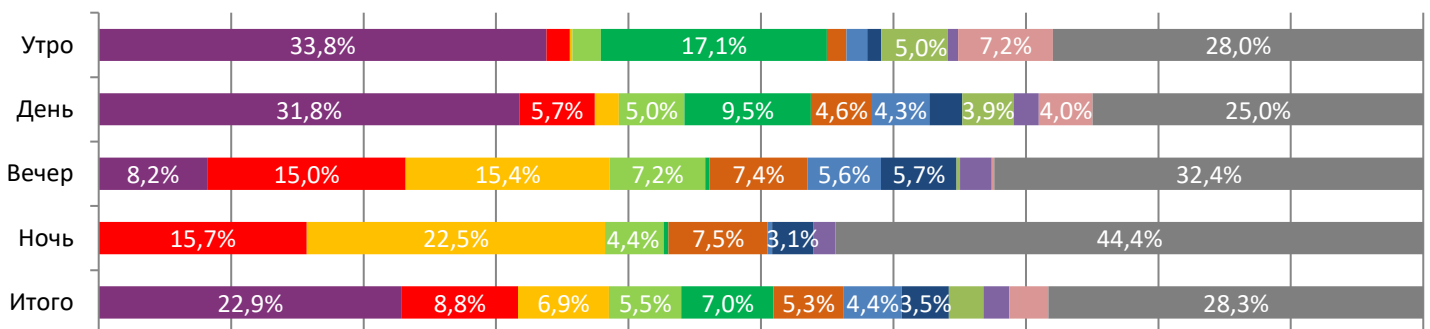

ДИНАМИКА КОЛИЧЕСТВА ЗРИТЕЛЕЙ ПО УИКЕНДАМ

ДИНАМИКА СРЕДНЕЙ ЦЕНЫ БИЛЕТА ПО УИКЕНДАМ

Доля зрителей

Доля сеансов

- ПЁС-САМУРАЙ И ГОРОД КОШЕК
- Открытое море: Монстр глубины
- Кукла. Последнее проклятие
- Одна
- Забывтое чудо
- Булки
- ХРОНОС
- НЕУВОЛЬНЯЕМЫЙ
- Кощей. Похититель невест
- Молодой человек
- Побег из космоса
- Другие фильмы

Временные интервалы по времени начала сеанса считаются следующим образом: «Утро» - с 06:00 до 11:59, «День» - с 12:00 по 17:59, «Вечер» - с 18:00 по 23:59, «Ночь» - с 00:00 по 05:59.  
 Доля зрителей отдельного фильма рассчитывается как соотношение количества проданных билетов на сеансы фильма в указанный период к количеству проданных билетов на все сеансы фильмов, демонстрируемых в аналогичный временной промежуток.  
 Доля сеансов отдельного релиза рассчитывается как соотношение количества состоявшихся сеансов фильма в указанный период к количеству состоявшихся сеансов всех фильмов, демонстрируемых в аналогичный временной промежуток.