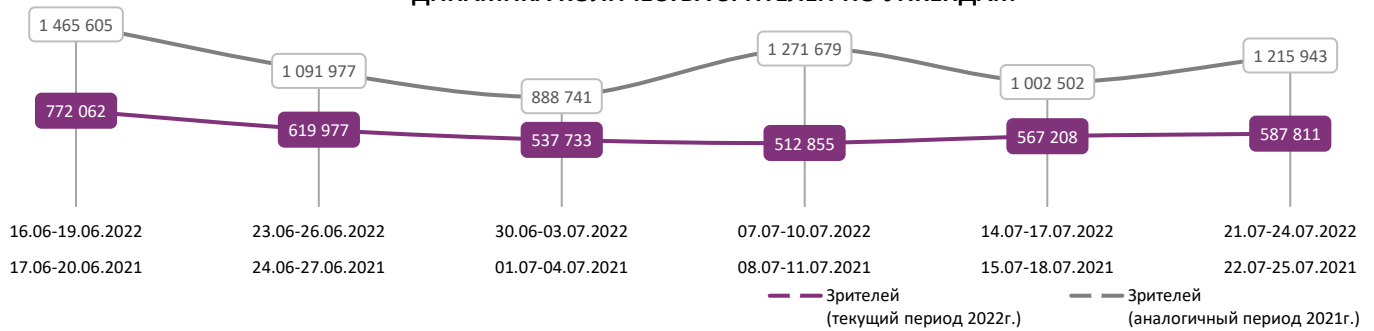

ДИНАМИКА КОЛИЧЕСТВА ЗРИТЕЛЕЙ ПО УИКЕНДАМ

ДИНАМИКА СРЕДНЕЙ ЦЕНЫ БИЛЕТА ПО УИКЕНДАМ

Доля зрителей

Доля сеансов

- ПЁС-САМУРАЙ И ГОРОД КОШЕК
- Открытое море: Монстр глубины
- Кукла. Последнее проклятие
- Одна
- Забывтое чудо
- Булки
- ХРОНОС
- НЕУВОЛЬНЯЕМЫЙ
- Кощей. Похититель невест
- Молодой человек
- Побег из космоса
- Другие фильмы

Временные интервалы по времени начала сеанса считаются следующим образом: «Утро» - с 06:00 до 11:59, «День» - с 12:00 по 17:59, «Вечер» - с 18:00 по 23:59, «Ночь» - с 00:00 по 05:59.  
 Доля зрителей отдельного фильма рассчитывается как соотношение количества проданных билетов на сеансы фильма в указанный период к количеству проданных билетов на все сеансы фильмов, демонстрируемых в аналогичный временной промежуток.  
 Доля сеансов отдельного релиза рассчитывается как соотношение количества состоявшихся сеансов фильма в указанный период к количеству состоявшихся сеансов всех фильмов, демонстрируемых в аналогичный временной промежуток.