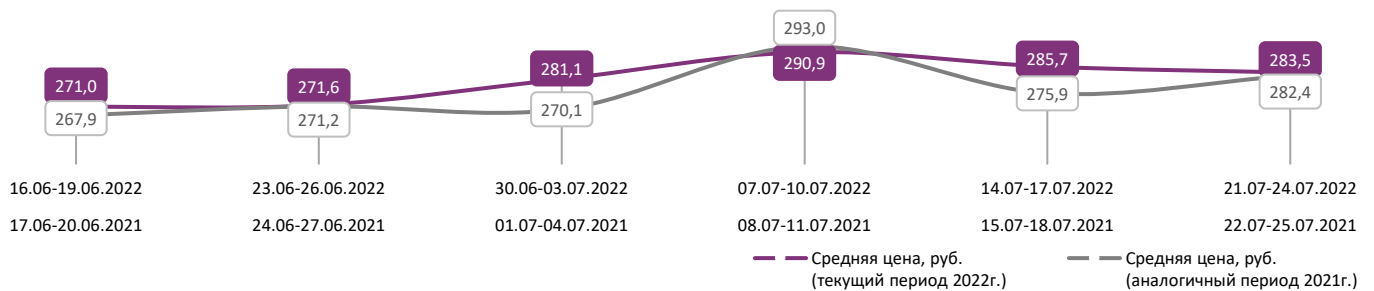

ДИНАМИКА КОЛИЧЕСТВА ЗРИТЕЛЕЙ ПО УИКЕНДАМ

ДИНАМИКА СРЕДНЕЙ ЦЕНЫ БИЛЕТА ПО УИКЕНДАМ

Доля зрителей

Доля сеансов

- ПЁС-САМУРАЙ И ГОРОД КОШЕК
- Открытое море: Монстр глубины
- Кукла. Последнее проклятие
- Одна
- Забывтое чудо
- Булки
- ХРОНОС
- НЕУВОЛЬНЯЕМЫЙ
- Кощей. Похититель невест
- Молодой человек
- Побег из космоса
- Другие фильмы

Временные интервалы по времени начала сеанса считаются следующим образом: «Утро» - с 06:00 до 11:59, «День» - с 12:00 по 17:59, «Вечер» - с 18:00 по 23:59, «Ночь» - с 00:00 по 05:59.  
 Доля зрителей отдельного фильма рассчитывается как соотношение количества проданных билетов на сеансы фильма в указанный период к количеству проданных билетов на все сеансы фильмов, демонстрируемых в аналогичный временной промежуток.  
 Доля сеансов отдельного релиза рассчитывается как соотношение количества состоявшихся сеансов фильма в указанный период к количеству состоявшихся сеансов всех фильмов, демонстрируемых в аналогичный временной промежуток.