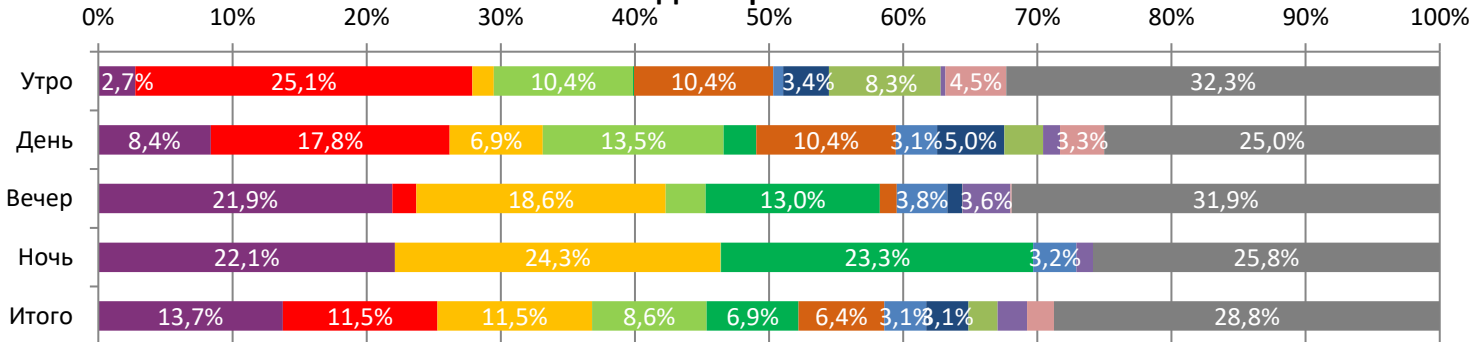

ДИНАМИКА КОЛИЧЕСТВА ЗРИТЕЛЕЙ ПО УИКЕНДАМ

ДИНАМИКА СРЕДНЕЙ ЦЕНЫ БИЛЕТА ПО УИКЕНДАМ

Доля зрителей

Доля сеансов

- Вышка
- Мия и я: Легенда Сентопии
- Челюсти. Столкновение
- Легенды Орлёнка
- Дитя тьмы: Первая жертва
- ПЁС-САМУРАЙ И ГОРОД КОШЕК
- Одна
- Русалка и дочь короля
- Маугли дикой планеты
- Ночной режим
- Икар
- Другие фильмы

Временные интервалы по времени начала сеанса считаются следующим образом: «Утро» - с 06:00 до 11:59, «День» - с 12:00 по 17:59, «Вечер» - с 18:00 по 23:59, «Ночь» - с 00:00 по 05:59.
 Доля зрителей отдельного фильма рассчитывается как соотношение количества проданных билетов на сеансы фильма в указанный период к количеству проданных билетов на все сеансы фильмов, демонстрируемых в аналогичный временной промежуток.
 Доля сеансов отдельного релиза рассчитывается как соотношение количества состоявшихся сеансов фильма в указанный период к количеству состоявшихся сеансов всех фильмов, демонстрируемых в аналогичный временной промежуток.