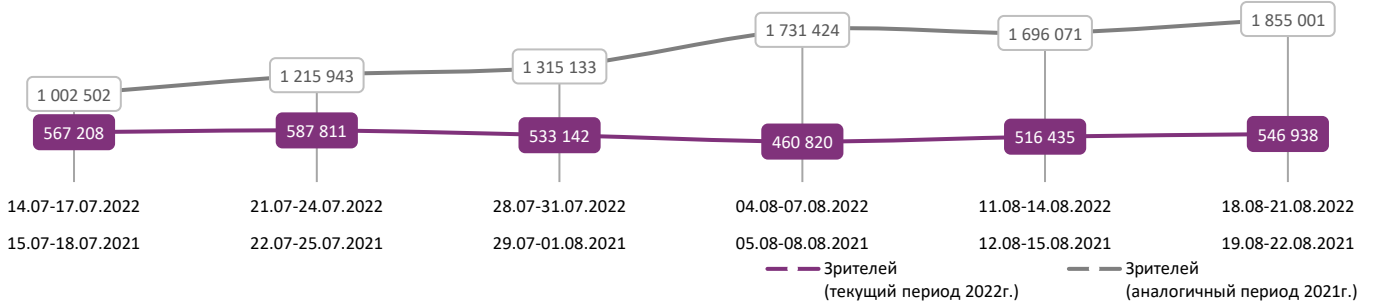

ДИНАМИКА КОЛИЧЕСТВА ЗРИТЕЛЕЙ ПО УИКЕНДАМ

ДИНАМИКА СРЕДНЕЙ ЦЕНЫ БИЛЕТА ПО УИКЕНДАМ

Доля зрителей

Доля сеансов

- Вышка
- Мия и я: Легенда Сентопии
- Челюсти. Столкновение
- Легенды Орлёнка
- Дитя тьмы: Первая жертва
- ПЁС-САМУРАЙ И ГОРОД КОШЕК
- Одна
- Русалка и дочь короля
- Маугли дикой планеты
- Ночной режим
- Икар
- Другие фильмы

Временные интервалы по времени начала сеанса считаются следующим образом: «Утро» - с 06:00 до 11:59, «День» - с 12:00 по 17:59, «Вечер» - с 18:00 по 23:59, «Ночь» - с 00:00 по 05:59.
 Доля зрителей отдельного фильма рассчитывается как соотношение количества проданных билетов на сеансы фильма в указанный период к количеству проданных билетов на все сеансы фильмов, демонстрируемых в аналогичный временной промежуток.
 Доля сеансов отдельного релиза рассчитывается как соотношение количества состоявшихся сеансов фильма в указанный период к количеству состоявшихся сеансов всех фильмов, демонстрируемых в аналогичный временной промежуток.

7 – средняя наработка на сеанс (зрителей на сеанс) в отчетном периоде.

Число залов	Средняя цена билета, руб
1	212,0
2	238,5
3-4	276,6
5-6	300,1
7-8	299,6
9-11	322,0
12-24	394,1
Среднее за период	288,9

Число залов	Сеансов за период	% от итога
1	10 325	14%
2	6 903	9%
3-4	12 723	17%
5-6	14 607	20%
7-8	15 793	21%
9-11	11 014	15%
12-24	3 285	4%
Общий итог	74 650	100%