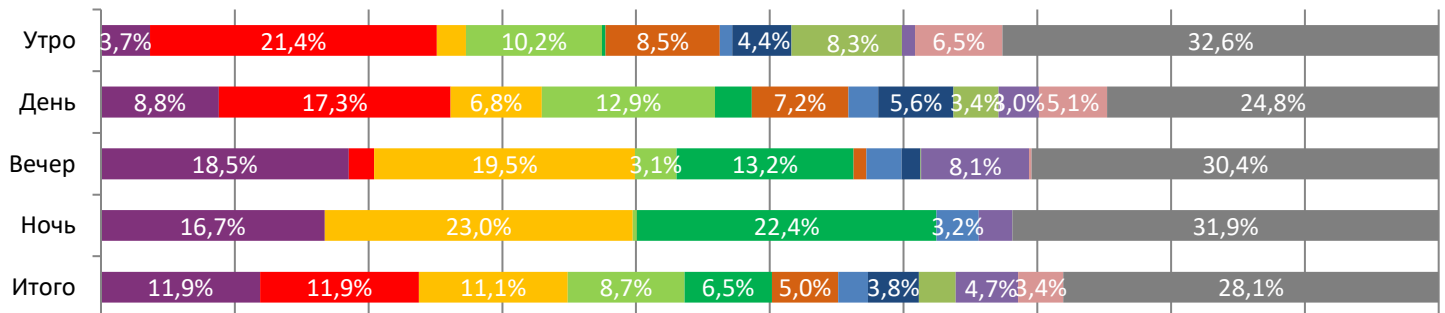

ДИНАМИКА КОЛИЧЕСТВА ЗРИТЕЛЕЙ ПО УИКЕНДАМ

ДИНАМИКА СРЕДНЕЙ ЦЕНЫ БИЛЕТА ПО УИКЕНДАМ

Доля зрителей

Доля сеансов

- Вышка
- Мия и я: Легенда Сентопии
- Челюсти. Столкновение
- Легенды Орлёнка
- Дитя тьмы: Первая жертва
- ПЁС-САМУРАЙ И ГОРОД КОШЕК
- Одна
- Русалка и дочь короля
- Маугли дикой планеты
- Ночной режим
- Икар
- Другие фильмы

Временные интервалы по времени начала сеанса считаются следующим образом: «Утро» - с 06:00 до 11:59, «День» - с 12:00 по 17:59, «Вечер» - с 18:00 по 23:59, «Ночь» - с 00:00 по 05:59.
 Доля зрителей отдельного фильма рассчитывается как соотношение количества проданных билетов на сеансы фильма в указанный период к количеству проданных билетов на все сеансы фильмов, демонстрируемых в аналогичный временной промежуток.
 Доля сеансов отдельного релиза рассчитывается как соотношение количества состоявшихся сеансов фильма в указанный период к количеству состоявшихся сеансов всех фильмов, демонстрируемых в аналогичный временной промежуток.