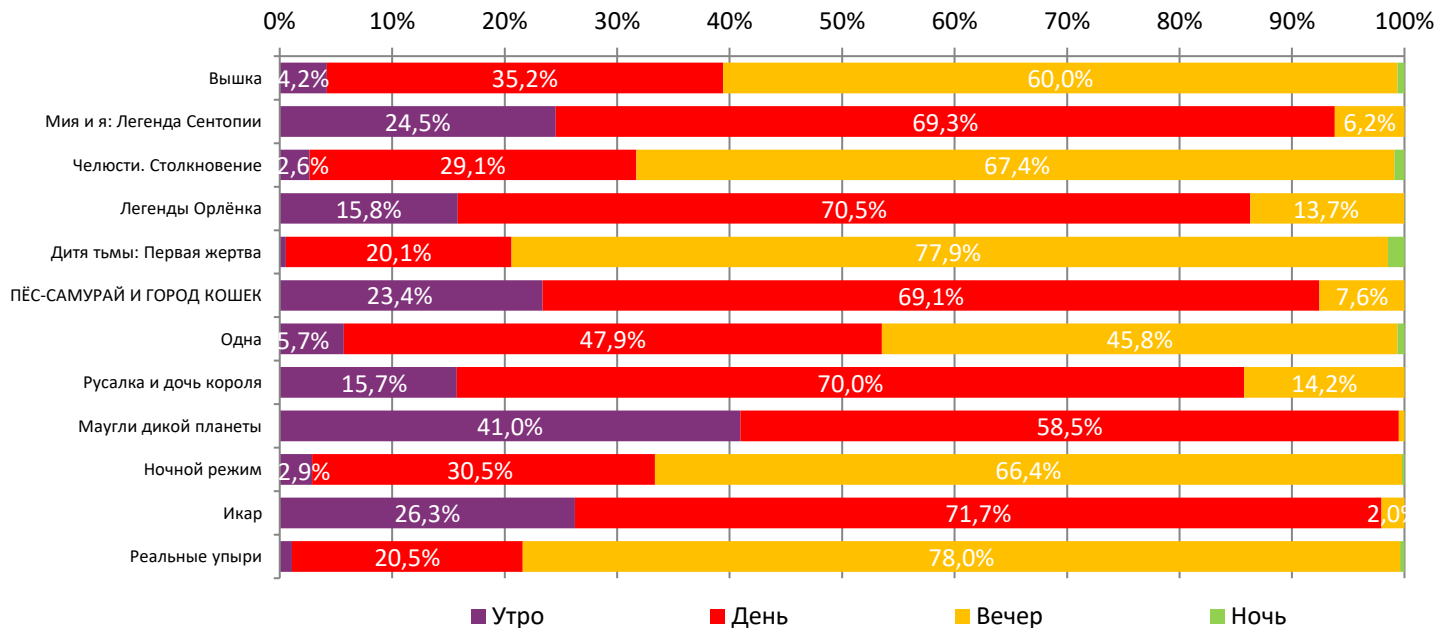

Распределение сеансов фильмов ТОП-12 по времени показа

ТОП-12 по наработке на сеанс

№	Название фильма	Количество сеансов	Наработка, зрителей	В % от средней наработки на сеанс
1	Дневник мигранта	73	12	160,8%
2	Дикая	83	11	148,7%
3	Наедине с природой	501	11	145,4%
4	Удача напрокат	67	10	142,2%
5	Одна	1 634	10	140,2%
6	Молодой человек	856	10	138,3%
7	Анчартед: На картах не значит	254	10	137,9%
8	Артек. Большое путешествие	212	10	135,5%
9	Реальные упыри	1 018	10	131,4%
10	Бэтмен	378	9	128,6%
11	ПЁС-САМУРАЙ И ГОРОД КОШЕК	3 666	9	127,4%
12	Драйв	104	9	124,8%

7 – средняя наработка на сеанс (зрителей на сеанс) в отчетном периоде.