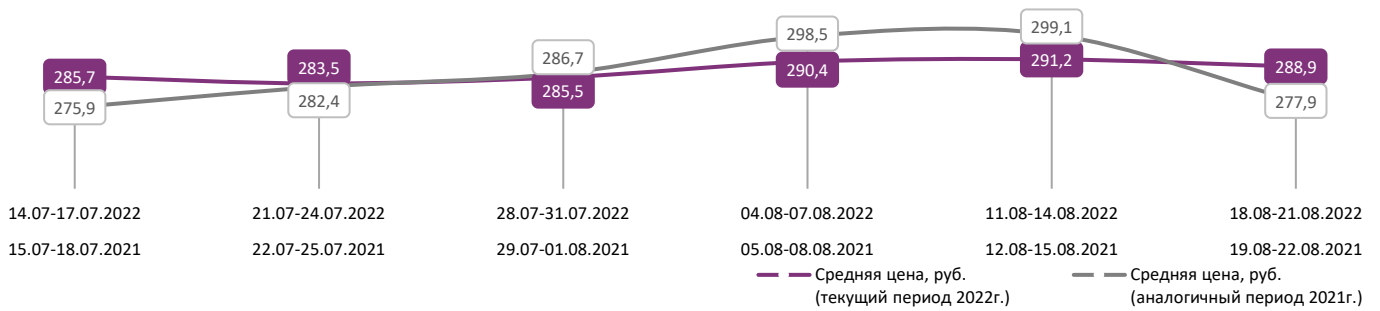

ДИНАМИКА КОЛИЧЕСТВА ЗРИТЕЛЕЙ ПО УИКЕНДАМ

ДИНАМИКА СРЕДНЕЙ ЦЕНЫ БИЛЕТА ПО УИКЕНДАМ

Доля зрителей

Доля сеансов

- Вышка
- Мия и я: Легенда Сентопии
- Челюсти. Столкновение
- Легенды Орлёнка
- Дитя тьмы: Первая жертва
- ПЁС-САМУРАЙ И ГОРОД КОШЕК
- Одна
- Русалка и дочь короля
- Маугли дикой планеты
- Ночной режим
- Икар
- Другие фильмы

Временные интервалы по времени начала сеанса считаются следующим образом: «Утро» - с 06:00 до 11:59, «День» - с 12:00 по 17:59, «Вечер» - с 18:00 по 23:59, «Ночь» - с 00:00 по 05:59.
 Доля зрителей отдельного фильма рассчитывается как соотношение количества проданных билетов на сеансы фильма в указанный период к количеству проданных билетов на все сеансы фильмов, демонстрируемых в аналогичный временной промежуток.
 Доля сеансов отдельного релиза рассчитывается как соотношение количества состоявшихся сеансов фильма в указанный период к количеству состоявшихся сеансов всех фильмов, демонстрируемых в аналогичный временной промежуток.

7 – средняя наработка на сеанс (зрителей на сеанс) в отчетном периоде.

Число залов	Средняя цена билета, руб
1	212,0
2	238,5
3-4	276,6
5-6	300,1
7-8	299,6
9-11	322,0
12-24	394,1
Среднее за период	288,9

Число залов	Сеансов за период	% от итога
1	10 325	14%
2	6 903	9%
3-4	12 723	17%
5-6	14 607	20%
7-8	15 793	21%
9-11	11 014	15%
12-24	3 285	4%
Общий итог	74 650	100%