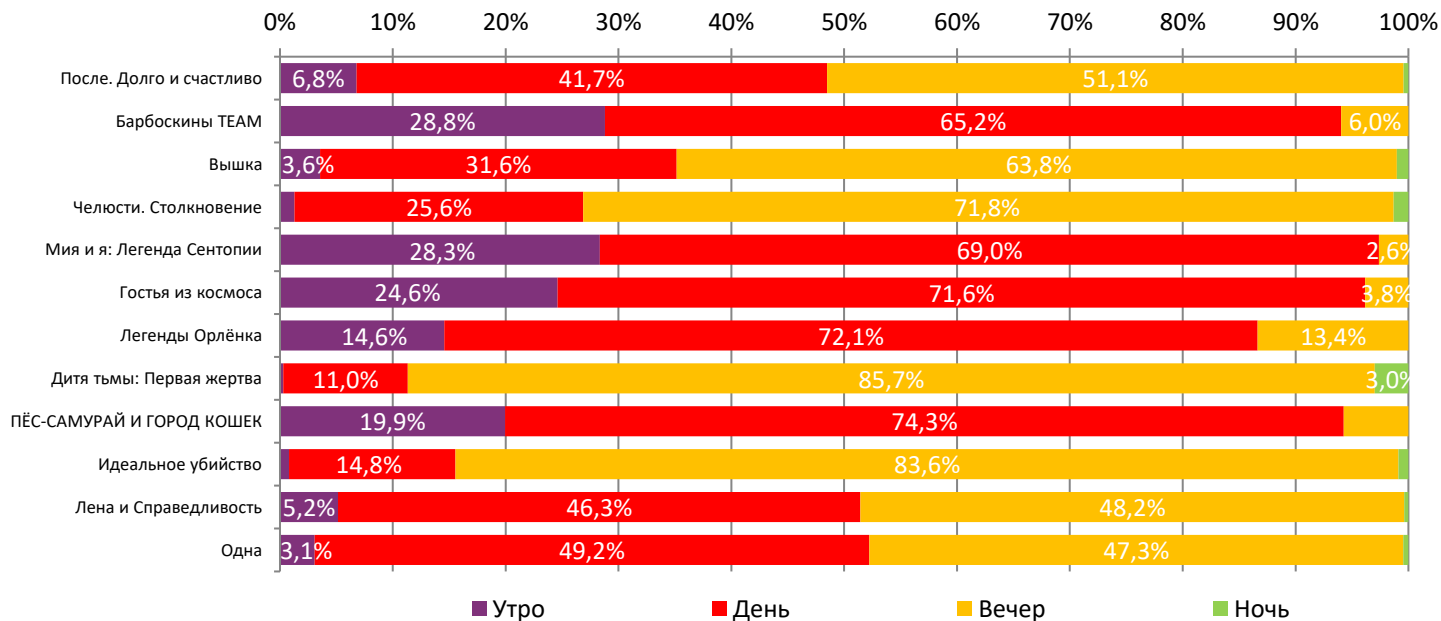

Распределение сеансов фильмов ТОП-12 по времени показа

ТОП-12 по наработке на сеанс

№	Название фильма	Количество сеансов	Наработка, зрителей	В % от средней наработки на сеанс
1	Анчартед: На картах не значится	201	11	126,5%
2	Кукла. Последнее проклятие	57	11	126,4%
3	Дорз	291	11	126,1%
4	Одна	1 078	11	125,7%
5	Молодой человек	629	10	122,0%
6	После. Долго и счастливо	19 003	10	120,3%
7	Артек. Большое путешествие	143	10	117,6%
8	Бэтмен	289	10	114,8%
9	Клаустрофобы. Долина дьявола	452	9	111,9%
10	Вышка	5 110	9	111,9%
11	Реальные упыри	375	9	108,2%
12	Барбоскины ТЕАМ	11 342	9	107,3%

8 – средняя наработка на сеанс (зрителей на сеанс) в отчетном периоде.