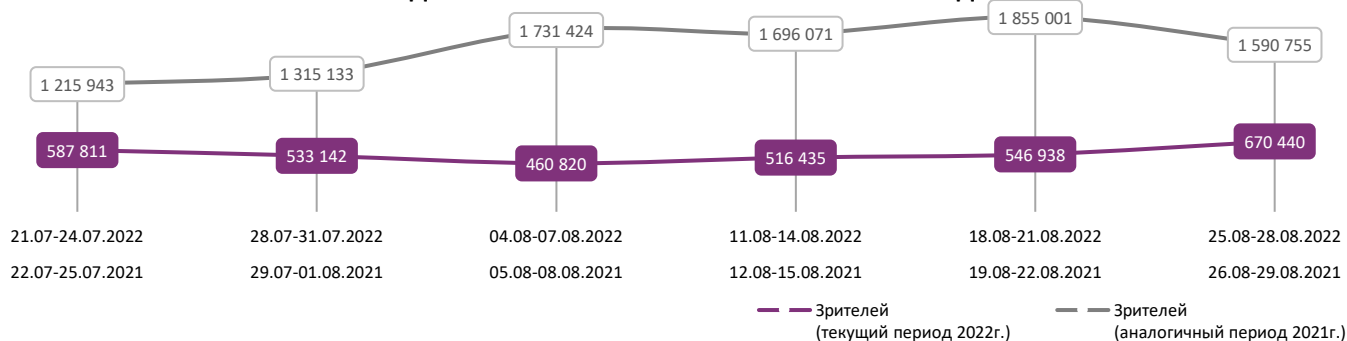

### ДИНАМИКА КОЛИЧЕСТВА ЗРИТЕЛЕЙ ПО УИКЕНДАМ

### ДИНАМИКА СРЕДНЕЙ ЦЕНЫ БИЛЕТА ПО УИКЕНДАМ

### Доля зрителей

Временные интервалы по времени начала сеанса считаются следующим образом: «Утро» - с 06:00 до 11:59, «День» - с 12:00 по 17:59, «Вечер» - с 18:00 по 23:59, «Ночь» - с 00:00 по 05:59.  
 Доля зрителей отдельного фильма рассчитывается как соотношение количества проданных билетов на сеансы фильма в указанный период к количеству проданных билетов на все сеансы фильмов, демонстрируемых в аналогичный временной промежуток.  
 Доля сеансов отдельного релиза рассчитывается как соотношение количества состоявшихся сеансов фильма в указанный период к количеству состоявшихся сеансов всех фильмов, демонстрируемых в аналогичный временной промежуток.