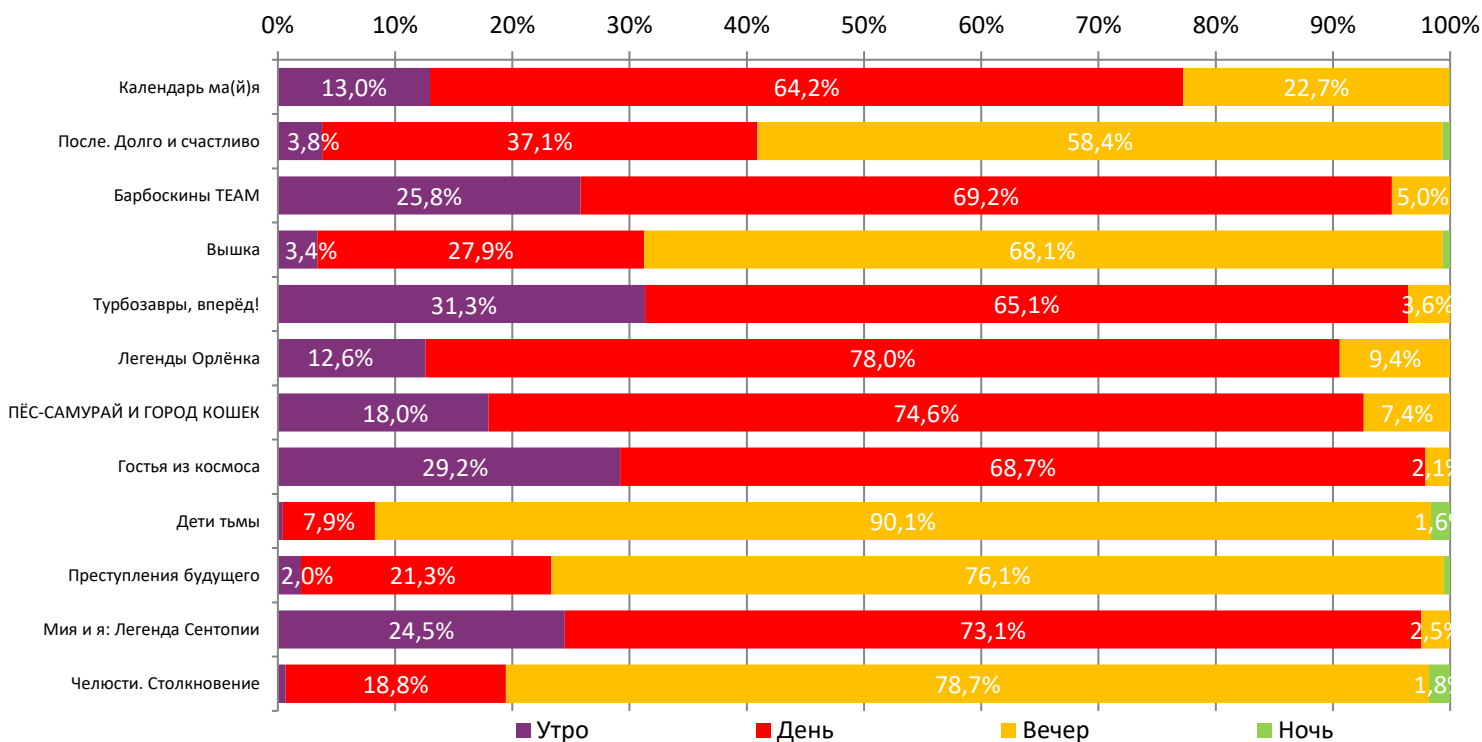

Распределение сеансов фильмов ТОП-12 по времени показа

ТОП-12 по наработке на сеанс

№	Название фильма	Количество сеансов	Наработка, зрителей	В % от средней наработки на сеанс
1	Главная роль	99	49	500,5%
2	Бука. Мое любимое чудище	158	26	263,2%
3	Суворов. Великое путешествие	70	24	243,4%
4	Мой папа - вождь!	73	19	198,0%
5	Нахимовцы	350	19	191,5%
6	Соник 2 в кино	120	17	169,6%
7	Легенды Орлёнка	1 732	16	158,2%
8	ПЁС-САМУРАЙ И ГОРОД КОШЕК	1 829	15	149,1%
9	Артек. Большое путешествие	140	13	134,6%
10	Календарь ма(й)я	12 178	13	133,0%
11	Дитя погоды	997	13	129,8%
12	Дорз	90	12	126,4%

10 – средняя наработка на сеанс (зрителей на сеанс) в отчетном периоде.