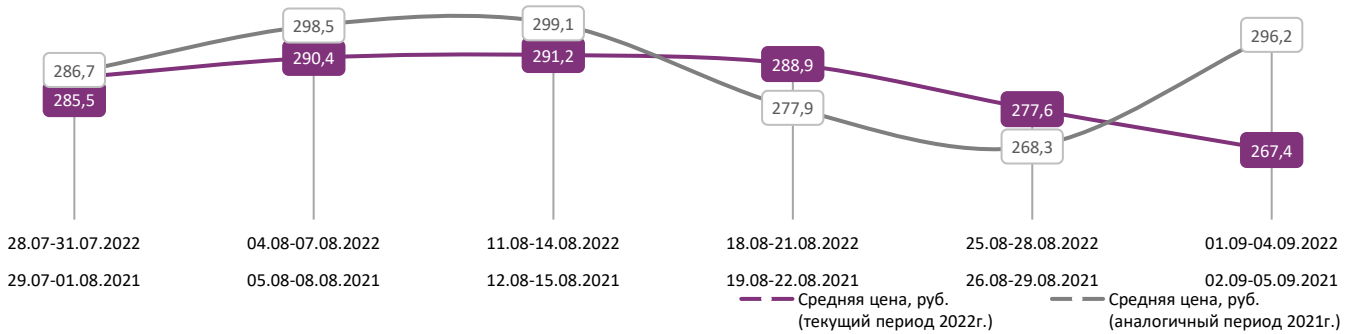

ДИНАМИКА КОЛИЧЕСТВА ЗРИТЕЛЕЙ ПО УИКЕНДАМ

ДИНАМИКА СРЕДНЕЙ ЦЕНЫ БИЛЕТА ПО УИКЕНДАМ

Доля зрителей

Доля сеансов

- Календарь ма(й)я
- После. Долго и счастливо
- Барбоскины TEAM
- Вышка
- Турбозавры, вперёд!
- Легенды Орлёнка
- ПЁС-САМУРАЙ И ГОРОД КОШЕК
- Гостья из космоса
- Дети тьмы
- Преступления будущего
- Мия и я: Легенда Сентопии
- Другие фильмы

Временные интервалы по времени начала сеанса считаются следующим образом: «Утро» - с 06:00 до 11:59, «День» - с 12:00 по 17:59, «Вечер» - с 18:00 по 23:59, «Ночь» - с 00:00 по 05:59.

Доля зрителей отдельного фильма рассчитывается как соотношение количества проданных билетов на сеансы фильма в указанный период к количеству проданных билетов на все сеансы фильмов, демонстрируемых в аналогичный временной промежуток.

Доля сеансов отдельного релиза рассчитывается как соотношение количества состоявшихся сеансов фильма в указанный период к количеству состоявшихся сеансов всех фильмов, демонстрируемых в аналогичный временной промежуток.