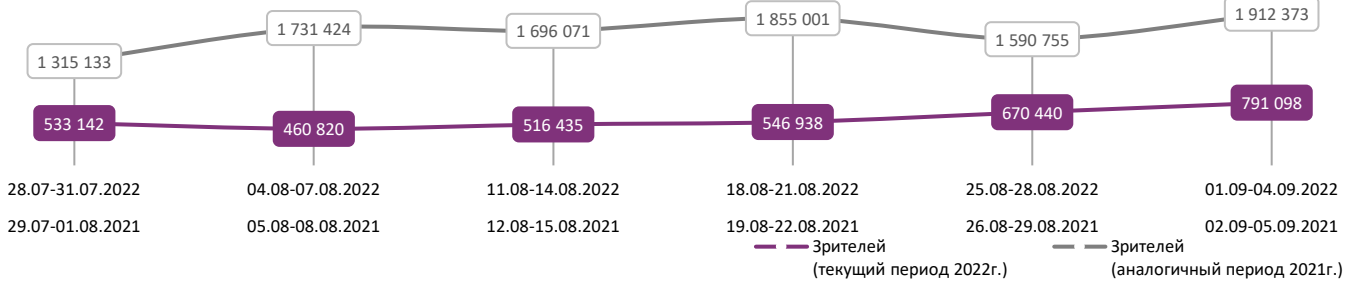

ДИНАМИКА КОЛИЧЕСТВА ЗРИТЕЛЕЙ ПО УИКЕНДАМ

ДИНАМИКА СРЕДНЕЙ ЦЕНЫ БИЛЕТА ПО УИКЕНДАМ

Доля зрителей

Доля сеансов

- Календарь ма(й)я
- После. Долго и счастливо
- Барбоскины TEAM
- Вышка
- Турбозавры, вперёд!
- Легенды Орлёнка
- ПЁС-САМУРАЙ И ГОРОД КОШЕК
- Гостья из космоса
- Дети тьмы
- Преступления будущего
- Мия и я: Легенда Сентопии
- Другие фильмы

Временные интервалы по времени начала сеанса считаются следующим образом: «Утро» - с 06:00 до 11:59, «День» - с 12:00 по 17:59, «Вечер» - с 18:00 по 23:59, «Ночь» - с 00:00 по 05:59.

Доля зрителей отдельного фильма рассчитывается как соотношение количества проданных билетов на сеансы фильма в указанный период к количеству проданных билетов на все сеансы фильмов, демонстрируемых в аналогичный временной промежуток.

Доля сеансов отдельного релиза рассчитывается как соотношение количества состоявшихся сеансов фильма в указанный период к количеству состоявшихся сеансов всех фильмов, демонстрируемых в аналогичный временной промежуток.