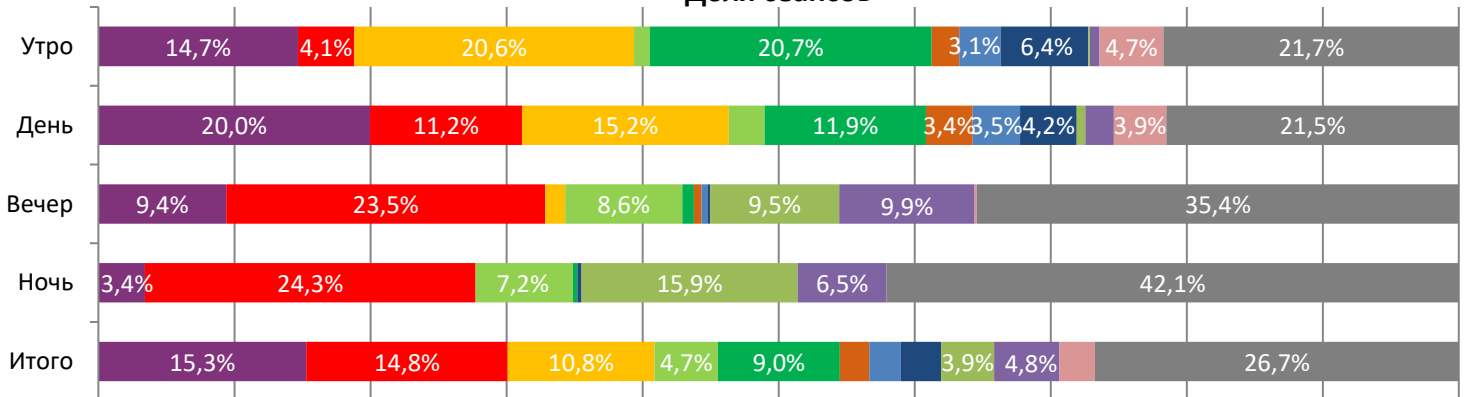

ДИНАМИКА КОЛИЧЕСТВА ЗРИТЕЛЕЙ ПО УИКЕНДАМ

ДИНАМИКА СРЕДНЕЙ ЦЕНЫ БИЛЕТА ПО УИКЕНДАМ

Доля зрителей

Доля сеансов

- Календарь ма(й)я
- После. Долго и счастливо
- Барбоскины TEAM
- Вышка
- Турбозавры, вперёд!
- Легенды Орлёнка
- ПЁС-САМУРАЙ И ГОРОД КОШЕК
- Гостья из космоса
- Дети тьмы
- Преступления будущего
- Мия и я: Легенда Сентопии
- Другие фильмы

Временные интервалы по времени начала сеанса считаются следующим образом: «Утро» - с 06:00 до 11:59, «День» - с 12:00 по 17:59, «Вечер» - с 18:00 по 23:59, «Ночь» - с 00:00 по 05:59.

Доля зрителей отдельного фильма рассчитывается как соотношение количества проданных билетов на сеансы фильма в указанный период к количеству проданных билетов на все сеансы фильмов, демонстрируемых в аналогичный временной промежуток.

Доля сеансов отдельного релиза рассчитывается как соотношение количества состоявшихся сеансов фильма в указанный период к количеству состоявшихся сеансов всех фильмов, демонстрируемых в аналогичный временной промежуток.