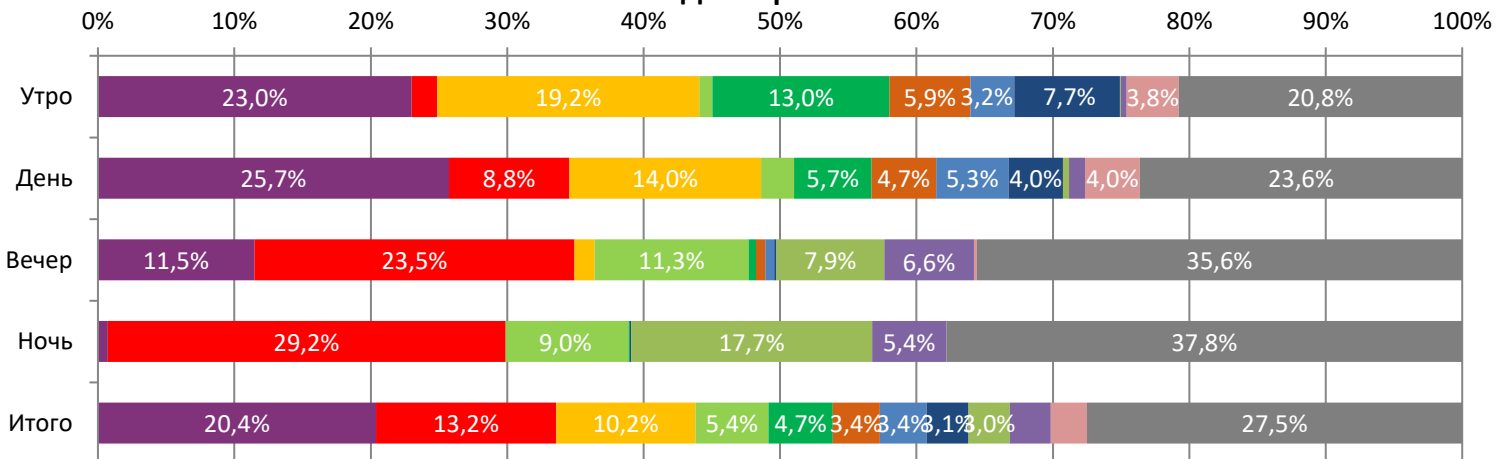

ДИНАМИКА КОЛИЧЕСТВА ЗРИТЕЛЕЙ ПО УИКЕНДАМ

ДИНАМИКА СРЕДНЕЙ ЦЕНЫ БИЛЕТА ПО УИКЕНДАМ

Доля зрителей

Доля сеансов

- Календарь ма(й)я
- После. Долго и счастливо
- Барбоскины TEAM
- Вышка
- Турбозавры, вперёд!
- Легенды Орлёнка
- ПЁС-САМУРАЙ И ГОРОД КОШЕК
- Гостья из космоса
- Дети тьмы
- Преступления будущего
- Мия и я: Легенда Сентопии
- Другие фильмы

Временные интервалы по времени начала сеанса считаются следующим образом: «Утро» - с 06:00 до 11:59, «День» - с 12:00 по 17:59, «Вечер» - с 18:00 по 23:59, «Ночь» - с 00:00 по 05:59.

Доля зрителей отдельного фильма рассчитывается как соотношение количества проданных билетов на сеансы фильма в указанный период к количеству проданных билетов на все сеансы фильмов, демонстрируемых в аналогичный временной промежуток.

Доля сеансов отдельного релиза рассчитывается как соотношение количества состоявшихся сеансов фильма в указанный период к количеству состоявшихся сеансов всех фильмов, демонстрируемых в аналогичный временной промежуток.