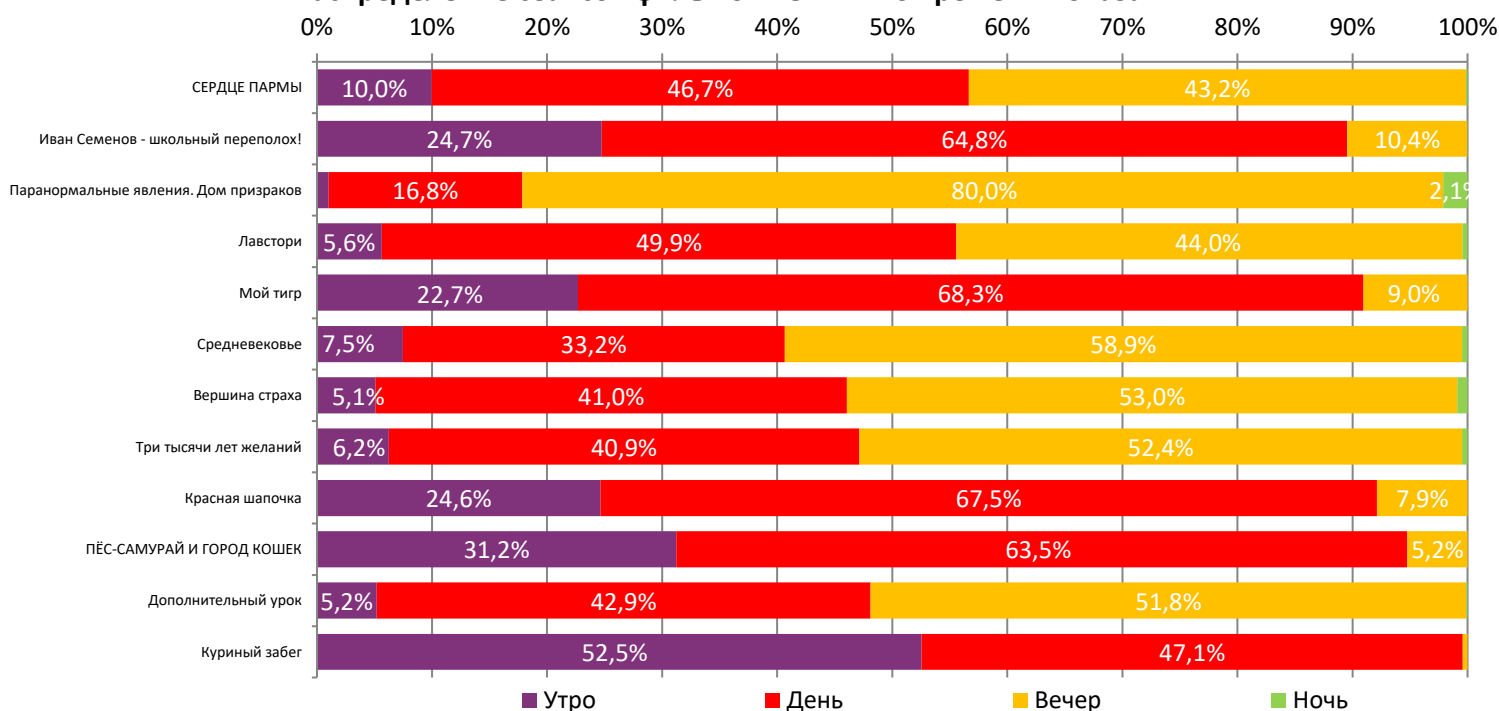

ДИНАМИКА КОЛИЧЕСТВА ЗРИТЕЛЕЙ ПО УИКЕНДАМ

ДИНАМИКА СРЕДНЕЙ ЦЕНЫ БИЛЕТА ПО УИКЕНДАМ

Доля зрителей

Доля сеансов

Временные интервалы по времени начала сеанса считаются следующим образом: «Утро» - с 06:00 до 11:59, «День» - с 12:00 по 17:59, «Вечер» - с 18:00 по 23:59, «Ночь» - с 00:00 по 05:59.
 Доля зрителей отдельного фильма рассчитывается как соотношение количества проданных билетов на сеансы фильма в указанный период к количеству проданных билетов на все сеансы фильмов, демонстрируемых в аналогичный временной промежуток.
 Доля сеансов отдельного релиза рассчитывается как соотношение количества состоявшихся сеансов фильма в указанный период к количеству состоявшихся сеансов всех фильмов, демонстрируемых в аналогичный временной промежуток.

Распределение сеансов фильмов ТОП-12 по времени показа

ТОП-12 фильмов по наработке на сеанс

№	Название фильма	Количество сеансов	Наработка, зрителей	В % от средней наработки на сеанс
1	Байкал. Удивительные приключения Юмы	77	50	413,0%
2	Зина & Леха "Операция хвост и вымя"	133	20	168,8%
3	СЕРДЦЕ ПАРМЫ	17 892	18	144,8%
4	ПЁС-САМУРАЙ И ГОРОД КОШЕК	1 031	17	141,5%
5	Решение уйти	94	16	133,6%
6	Легенды Орлёнка	63	16	129,5%
7	Паранормальные явления. Дом призраков	4 410	15	124,0%
8	Молодой человек	121	15	122,1%
9	Гостя из космоса	61	14	119,4%
10	Иван Семенов - школьный переполох!	7751	14	119,3%
11	Одна	170	14	118,5%
12	Тибра	115	13	108,0%