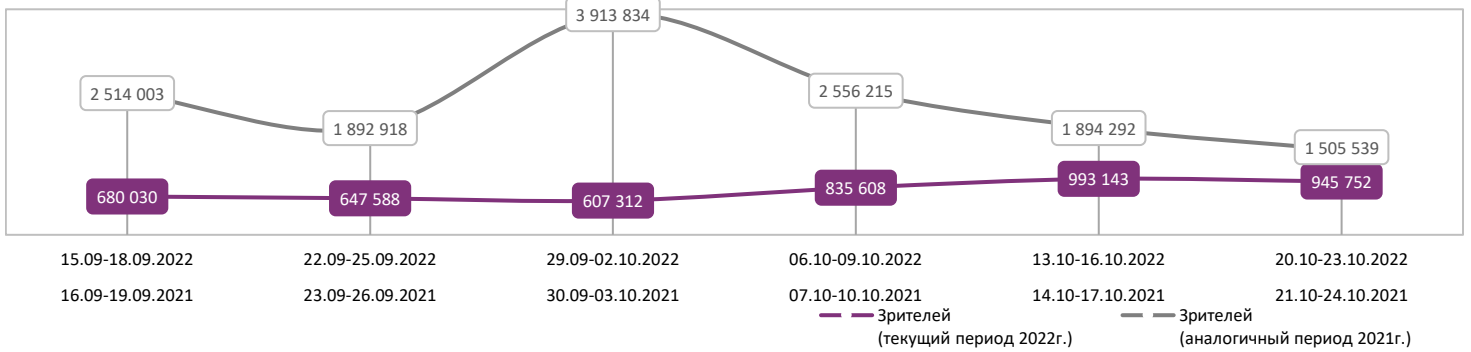

ДИНАМИКА КОЛИЧЕСТВА ЗРИТЕЛЕЙ ПО УИКЕНДАМ

ДИНАМИКА СРЕДНЕЙ ЦЕНЫ БИЛЕТА ПО УИКЕНДАМ

Доля зрителей

Доля сеансов

Временные интервалы по времени начала сеанса считаются следующим образом: «Утро» - с 06:00 до 11:59, «День» - с 12:00 по 17:59, «Вечер» - с 18:00 по 23:59, «Ночь» - с 00:00 по 05:59.
 Доля зрителей отдельного фильма рассчитывается как соотношение количества проданных билетов на сеансы фильма в указанный период к количеству проданных билетов на все сеансы фильмов, демонстрируемых в аналогичный временной промежуток.
 Доля сеансов отдельного релиза рассчитывается как соотношение количества состоявшихся сеансов фильма в указанный период к количеству состоявшихся сеансов всех фильмов, демонстрируемых в аналогичный временной промежуток.