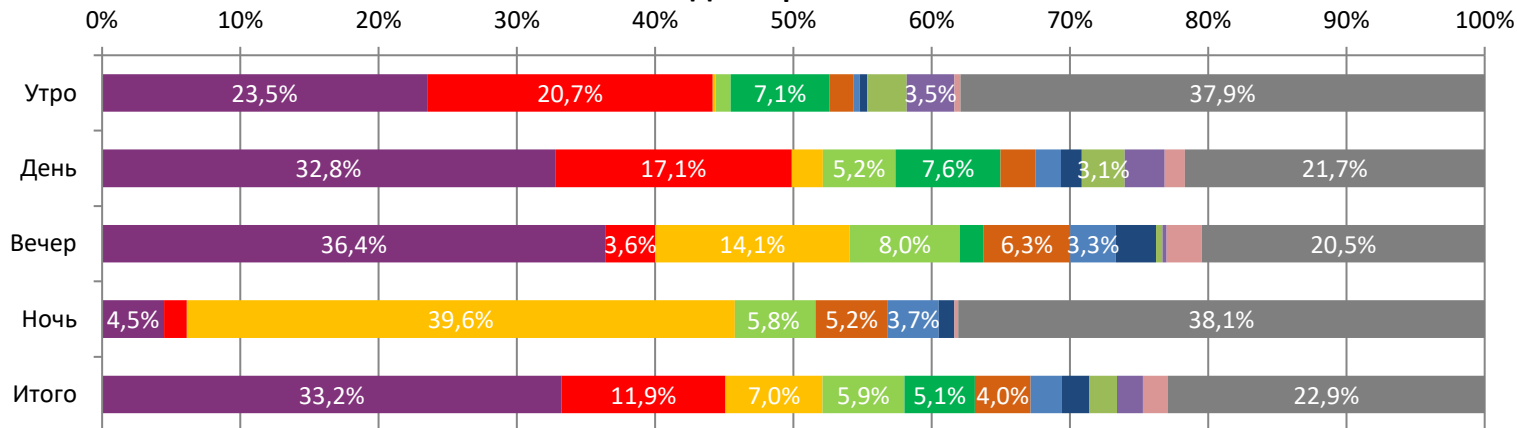

ДИНАМИКА КОЛИЧЕСТВА ЗРИТЕЛЕЙ ПО УИКЕНДАМ

ДИНАМИКА СРЕДНЕЙ ЦЕНЫ БИЛЕТА ПО УИКЕНДАМ

Доля зрителей

Доля сеансов

Временные интервалы по времени начала сеанса считаются следующим образом: «Утро» - с 06:00 до 11:59, «День» - с 12:00 по 17:59, «Вечер» - с 18:00 по 23:59, «Ночь» - с 00:00 по 05:59.
 Доля зрителей отдельного фильма рассчитывается как соотношение количества проданных билетов на сеансы фильма в указанный период к количеству проданных билетов на все сеансы фильмов, демонстрируемых в аналогичный временной промежуток.
 Доля сеансов отдельного релиза рассчитывается как соотношение количества состоявшихся сеансов фильма в указанный период к количеству состоявшихся сеансов всех фильмов, демонстрируемых в аналогичный временной промежуток.

Распределение сеансов фильмов ТОП-12 по времени показа

ТОП-12 фильмов по наработке на сеанс

№	Название фильма	Количество сеансов	Наработка, зрителей	В % от средней наработки на сеанс
1	Байкал. Удивительные приключения Юмы	77	50	413,0%
2	Зина & Леха "Операция хвост и вымя"	133	20	168,8%
3	СЕРДЦЕ ПАРМЫ	17 892	18	144,8%
4	ПЁС-САМУРАЙ И ГОРОД КОШЕК	1 031	17	141,5%
5	Решение уйти	94	16	133,6%
6	Легенды Орлёнка	63	16	129,5%
7	Паранормальные явления. Дом призраков	4 410	15	124,0%
8	Молодой человек	121	15	122,1%
9	Гостя из космоса	61	14	119,4%
10	Иван Семенов - школьный переполох!	7751	14	119,3%
11	Одна	170	14	118,5%
12	Тибра	115	13	108,0%