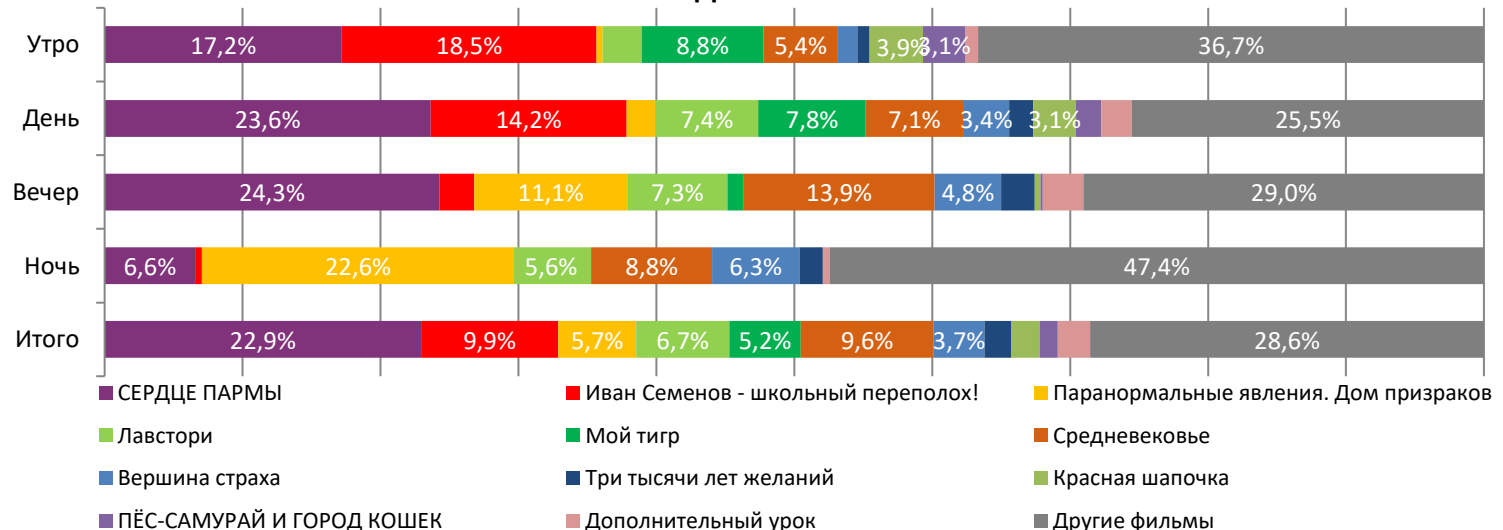

ДИНАМИКА КОЛИЧЕСТВА ЗРИТЕЛЕЙ ПО УИКЕНДАМ

ДИНАМИКА СРЕДНЕЙ ЦЕНЫ БИЛЕТА ПО УИКЕНДАМ

Доля зрителей

Доля сеансов

Временные интервалы по времени начала сеанса считаются следующим образом: «Утро» - с 06:00 до 11:59, «День» - с 12:00 по 17:59, «Вечер» - с 18:00 по 23:59, «Ночь» - с 00:00 по 05:59.
 Доля зрителей отдельного фильма рассчитывается как соотношение количества проданных билетов на сеансы фильма в указанный период к количеству проданных билетов на все сеансы фильмов, демонстрируемых в аналогичный временной промежуток.
 Доля сеансов отдельного релиза рассчитывается как соотношение количества состоявшихся сеансов фильма в указанный период к количеству состоявшихся сеансов всех фильмов, демонстрируемых в аналогичный временной промежуток.

Распределение сеансов фильмов ТОП-12 по времени показа

ТОП-12 фильмов по наработке на сеанс

№	Название фильма	Количество сеансов	Наработка, зрителей	В % от средней наработки на сеанс
1	Байкал. Удивительные приключения Юмы	77	50	413,0%
2	Зина & Леха "Операция хвост и вымя"	133	20	168,8%
3	СЕРДЦЕ ПАРМЫ	17 892	18	144,8%
4	ПЁС-САМУРАЙ И ГОРОД КОШЕК	1 031	17	141,5%
5	Решение уйти	94	16	133,6%
6	Легенды Орлёнка	63	16	129,5%
7	Паранормальные явления. Дом призраков	4 410	15	124,0%
8	Молодой человек	121	15	122,1%
9	Гостя из космоса	61	14	119,4%
10	Иван Семенов - школьный переполох!	7751	14	119,3%
11	Одна	170	14	118,5%
12	Тибра	115	13	108,0%