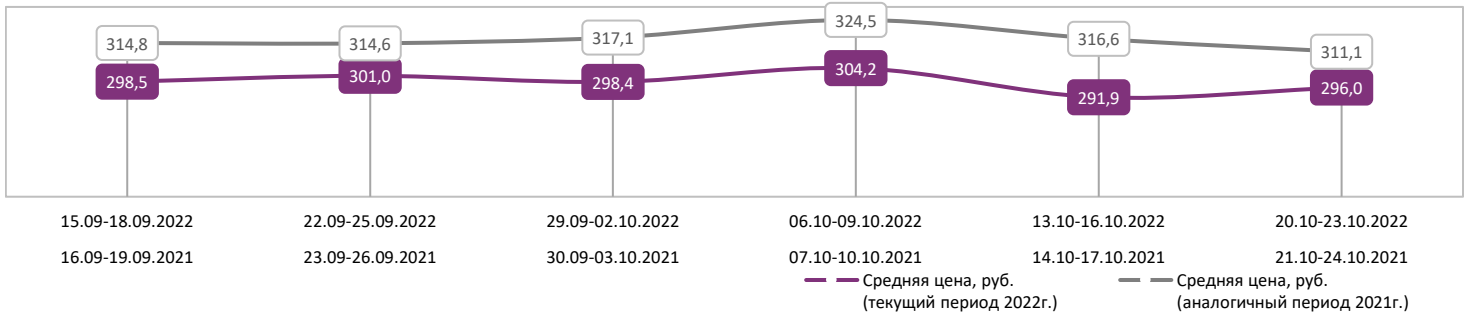

ДИНАМИКА КОЛИЧЕСТВА ЗРИТЕЛЕЙ ПО УИКЕНДАМ

ДИНАМИКА СРЕДНЕЙ ЦЕНЫ БИЛЕТА ПО УИКЕНДАМ

Доля зрителей

Доля сеансов

Временные интервалы по времени начала сеанса считаются следующим образом: «Утро» - с 06:00 до 11:59, «День» - с 12:00 по 17:59, «Вечер» - с 18:00 по 23:59, «Ночь» - с 00:00 по 05:59.
 Доля зрителей отдельного фильма рассчитывается как соотношение количества проданных билетов на сеансы фильма в указанный период к количеству проданных билетов на все сеансы фильмов, демонстрируемых в аналогичный временной промежуток.
 Доля сеансов отдельного релиза рассчитывается как соотношение количества состоявшихся сеансов фильма в указанный период к количеству состоявшихся сеансов всех фильмов, демонстрируемых в аналогичный временной промежуток.