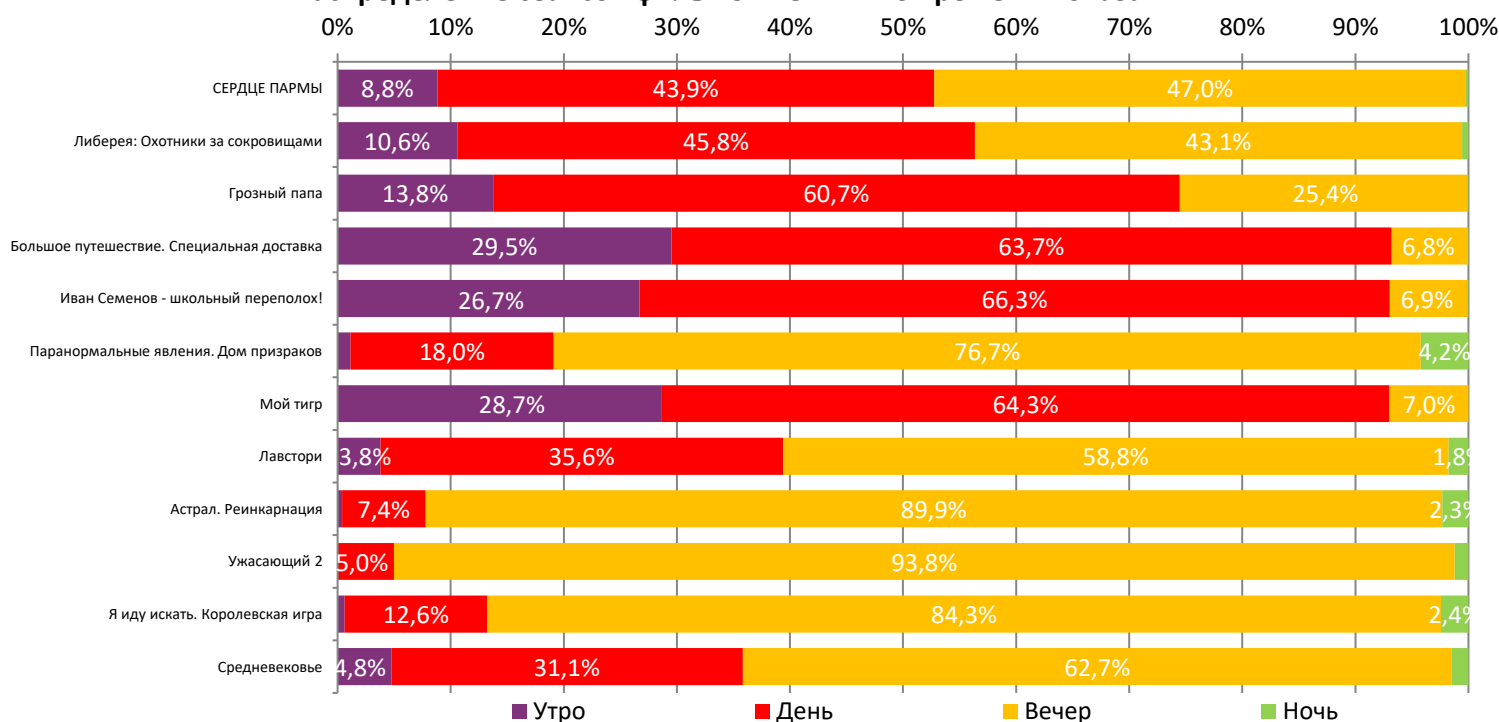

Распределение сеансов фильмов ТОП-12 по времени показа

ТОП-12 фильмов по наработке на сеанс

№	Название фильма	Количество сеансов	Наработка, зрителей	В % от средней наработки на сеанс
1	Кюннэй	209	50	350,8%
2	Иван Семенов - школьный переполох!	3 808	21	149,0%
3	СЕРДЦЕ ПАРМЫ	11 875	20	139,4%
4	Астрал. Реинкарнация	1 246	17	121,2%
5	Зина & Леха "Операция хвост и вымя"	52	17	116,2%
6	Большое путешествие. Специальная доставка	10 048	16	114,6%
7	Календарь ма(й)я	213	16	113,2%
8	Легенды Орлёнка	56	15	108,9%
9	ПЁС-САМУРАЙ И ГОРОД КОШЕК	700	15	108,7%
10	Молодой человек	83	15	106,1%
11	Решение уйти	61	15	105,8%
12	Тибра	60	15	103,2%

14 - средняя наработка на сеанс (зрителей на сеанс) в отчетном периоде.