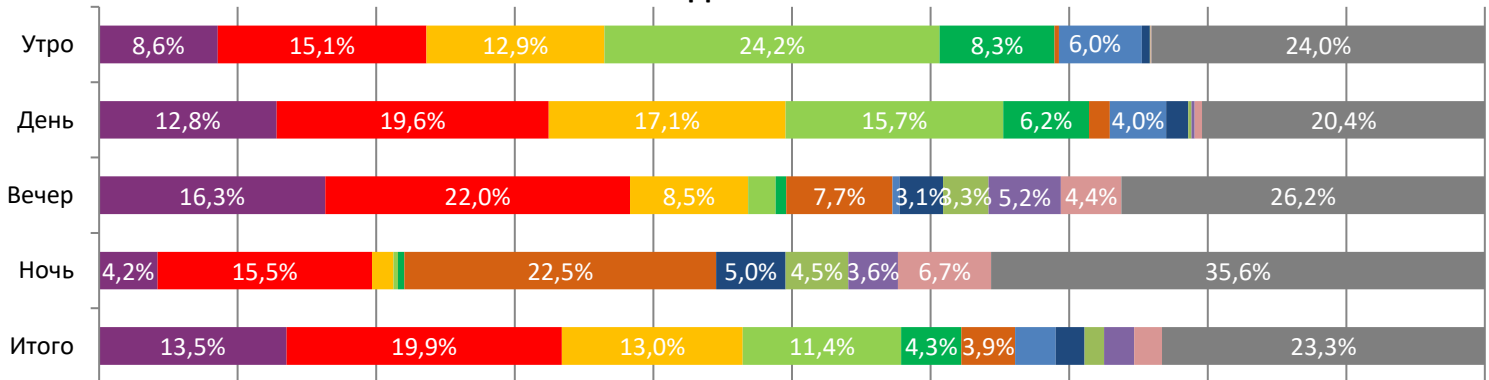

ДИНАМИКА КОЛИЧЕСТВА ЗРИТЕЛЕЙ ПО УИКЕНДАМ

ДИНАМИКА СРЕДНЕЙ ЦЕНЫ БИЛЕТА ПО УИКЕНДАМ

Доля зрителей

Доля сеансов

- СЕРДЦЕ ПАРМЫ
- Либерея: Охотники за сокровищами
- Грозный папа
- Большое путешествие. Специальная доставка
- Иван Семенов - школьный переполох!
- Паранормальные явления. Дом призраков
- Мой тигр
- Лавстори
- Астрал. Реинкарнация
- Ужасающий 2
- Я иду искать. Королевская игра
- Другие фильмы

Временные интервалы по времени начала сеанса считаются следующим образом: «Утро» - с 06:00 до 11:59, «День» - с 12:00 по 17:59, «Вечер» - с 18:00 по 23:59, «Ночь» - с 00:00 по 05:59.

Доля зрителей отдельного фильма рассчитывается как соотношение количества проданных билетов на сеансы фильма в указанный период к количеству проданных билетов на все сеансы фильмов, демонстрируемых в аналогичный временной промежуток.

Доля сеансов отдельного релиза рассчитывается как соотношение количества состоявшихся сеансов фильма в указанный период к количеству состоявшихся сеансов всех фильмов, демонстрируемых в аналогичный временной промежуток.