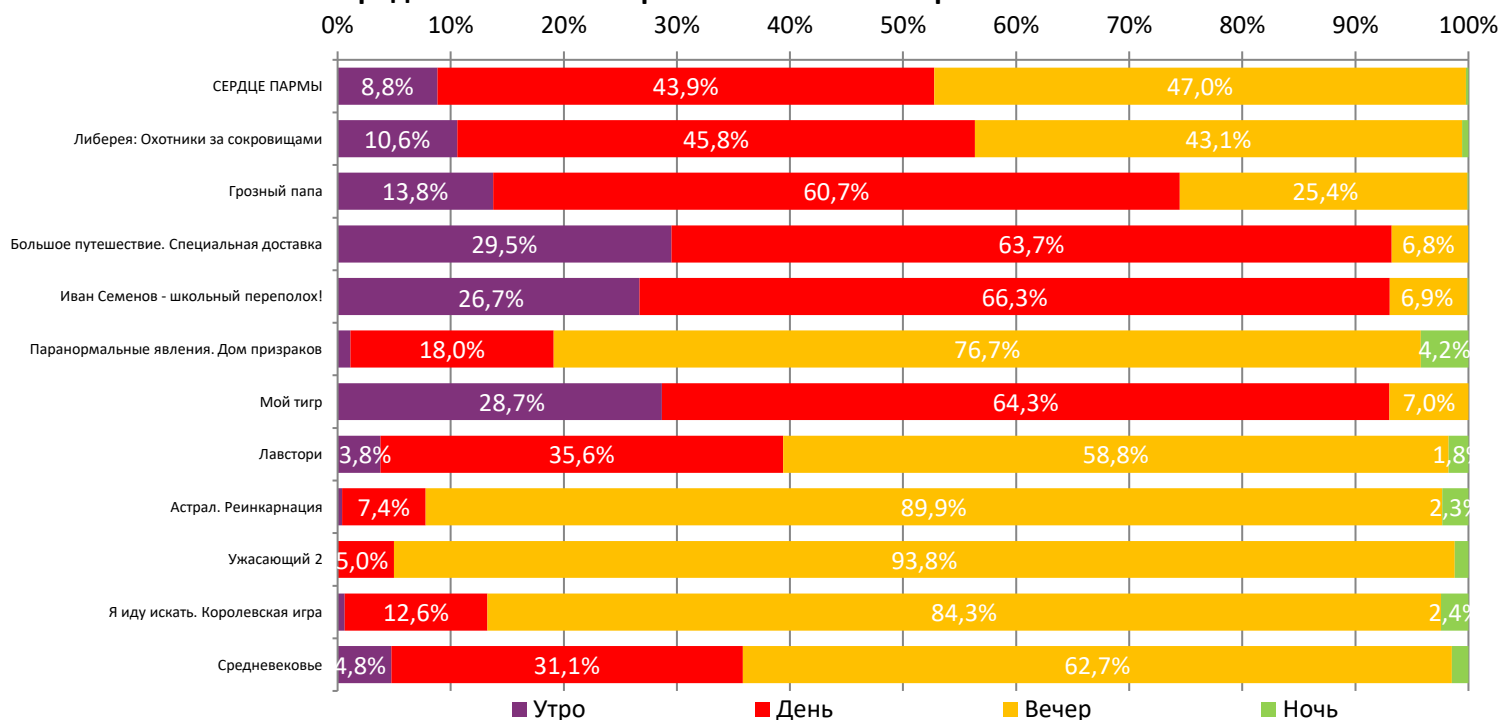

Доля ТОП-12 в совокупных показателях периода: 84,0% 84,2% 79,6%

Распределение сеансов фильмов ТОП-12 по времени показа

ТОП-12 фильмов по наработке на сеанс

№	Название фильма	Количество сеансов	Наработка, зрителей	В % от средней наработки на сеанс
1	Кюннэй	209	50	350,8%
2	Иван Семенов - школьный переполох!	3 808	21	149,0%
3	СЕРДЦЕ ПАРМЫ	11 875	20	139,4%
4	Астрал. Реинкарнация	1 246	17	121,2%
5	Зина & Леха "Операция хвост и вымя"	52	17	116,2%
6	Большое путешествие. Специальная доставка	10 048	16	114,6%
7	Календарь ма(й)я	213	16	113,2%
8	Легенды Орлёнка	56	15	108,9%
9	ПЁС-САМУРАЙ И ГОРОД КОШЕК	700	15	108,7%
10	Молодой человек	83	15	106,1%
11	Решение уйти	61	15	105,8%
12	Тибра	60	15	103,2%

14 - средняя наработка на сеанс (зрителей на сеанс) в отчетном периоде.