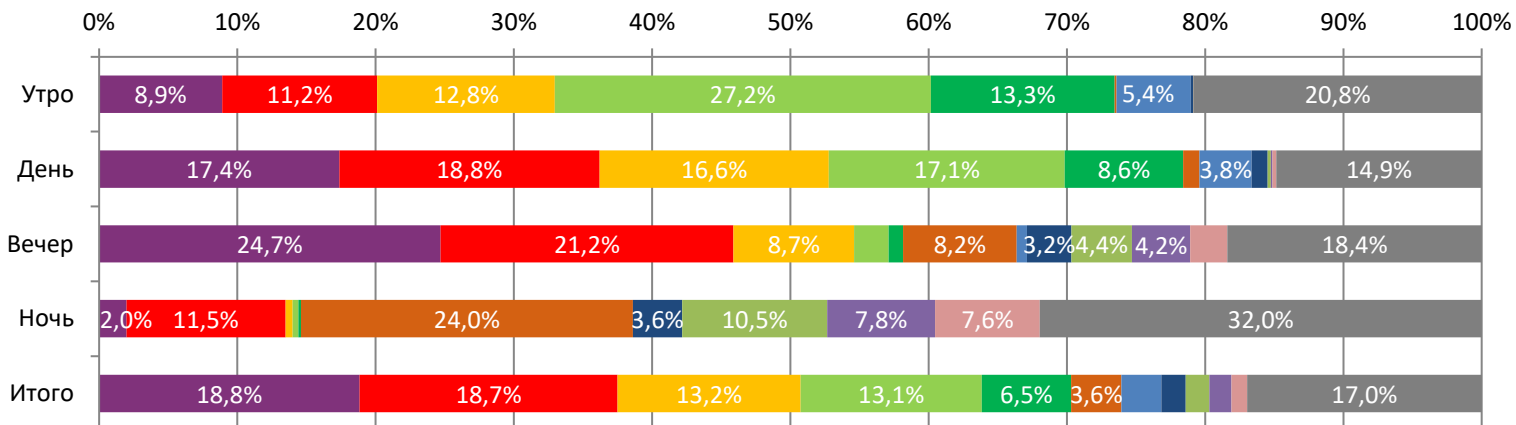

ДИНАМИКА КОЛИЧЕСТВА ЗРИТЕЛЕЙ ПО УИКЕНДАМ

ДИНАМИКА СРЕДНЕЙ ЦЕНЫ БИЛЕТА ПО УИКЕНДАМ

Доля зрителей

Доля сеансов

- СЕРДЦЕ ПАРМЫ
- Либерея: Охотники за сокровищами
- Грозный папа
- Большое путешествие. Специальная доставка
- Иван Семенов - школьный переполох!
- Паранормальные явления. Дом призраков
- Мой тигр
- Лавстори
- Астрал. Реинкарнация
- Ужасающий 2
- Я иду искать. Королевская игра
- Другие фильмы

Временные интервалы по времени начала сеанса считаются следующим образом: «Утро» - с 06:00 до 11:59, «День» - с 12:00 по 17:59, «Вечер» - с 18:00 по 23:59, «Ночь» - с 00:00 по 05:59.

Доля зрителей отдельного фильма рассчитывается как соотношение количества проданных билетов на сеансы фильма в указанный период к количеству проданных билетов на все сеансы фильмов, демонстрируемых в аналогичный временной промежуток.

Доля сеансов отдельного релиза рассчитывается как соотношение количества состоявшихся сеансов фильма в указанный период к количеству состоявшихся сеансов всех фильмов, демонстрируемых в аналогичный временной промежуток.