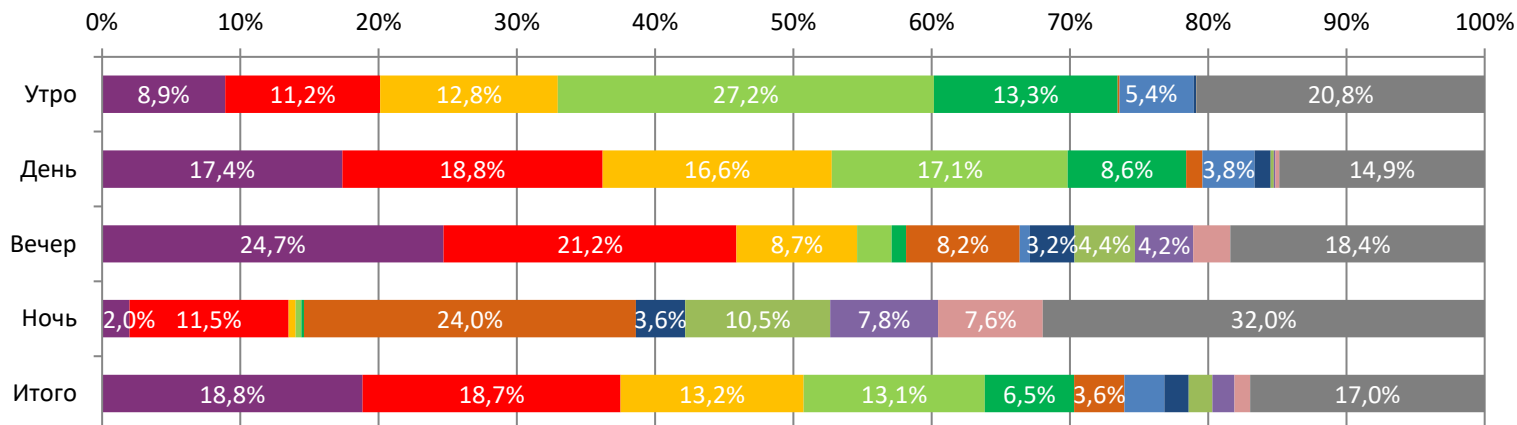

ДИНАМИКА КОЛИЧЕСТВА ЗРИТЕЛЕЙ ПО УИКЕНДАМ

ДИНАМИКА СРЕДНЕЙ ЦЕНЫ БИЛЕТА ПО УИКЕНДАМ

Доля зрителей

Доля сеансов

- СЕРДЦЕ ПАРМЫ
- Либерея: Охотники за сокровищами
- Грозный папа
- Большое путешествие. Специальная доставка
- Иван Семенов - школьный переполох!
- Паранормальные явления. Дом призраков
- Мой тигр
- Лавстори
- Астрал. Реинкарнация
- Ужасающий 2
- Я иду искать. Королевская игра
- Другие фильмы

Временные интервалы по времени начала сеанса считаются следующим образом: «Утро» - с 06:00 до 11:59, «День» - с 12:00 по 17:59, «Вечер» - с 18:00 по 23:59, «Ночь» - с 00:00 по 05:59.

Доля зрителей отдельного фильма рассчитывается как соотношение количества проданных билетов на сеансы фильма в указанный период к количеству проданных билетов на все сеансы фильмов, демонстрируемых в аналогичный временной промежуток.

Доля сеансов отдельного релиза рассчитывается как соотношение количества состоявшихся сеансов фильма в указанный период к количеству состоявшихся сеансов всех фильмов, демонстрируемых в аналогичный временной промежуток.