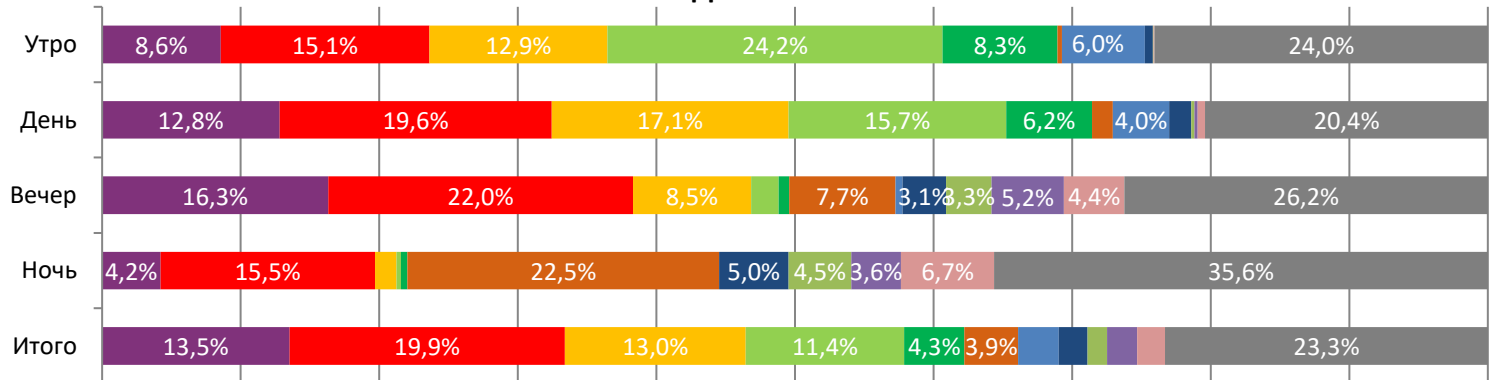

ДИНАМИКА КОЛИЧЕСТВА ЗРИТЕЛЕЙ ПО УИКЕНДАМ

ДИНАМИКА СРЕДНЕЙ ЦЕНЫ БИЛЕТА ПО УИКЕНДАМ

Доля зрителей

Доля сеансов

- СЕРДЦЕ ПАРМЫ
- Либерея: Охотники за сокровищами
- Грозный папа
- Большое путешествие. Специальная доставка
- Иван Семенов - школьный переполох!
- Паранормальные явления. Дом призраков
- Мой тигр
- Лавстори
- Астрал. Реинкарнация
- Ужасающий 2
- Я иду искать. Королевская игра
- Другие фильмы

Временные интервалы по времени начала сеанса считаются следующим образом: «Утро» - с 06:00 до 11:59, «День» - с 12:00 по 17:59, «Вечер» - с 18:00 по 23:59, «Ночь» - с 00:00 по 05:59.

Доля зрителей отдельного фильма рассчитывается как соотношение количества проданных билетов на сеансы фильма в указанный период к количеству проданных билетов на все сеансы фильмов, демонстрируемых в аналогичный временной промежуток.

Доля сеансов отдельного релиза рассчитывается как соотношение количества состоявшихся сеансов фильма в указанный период к количеству состоявшихся сеансов всех фильмов, демонстрируемых в аналогичный временной промежуток.