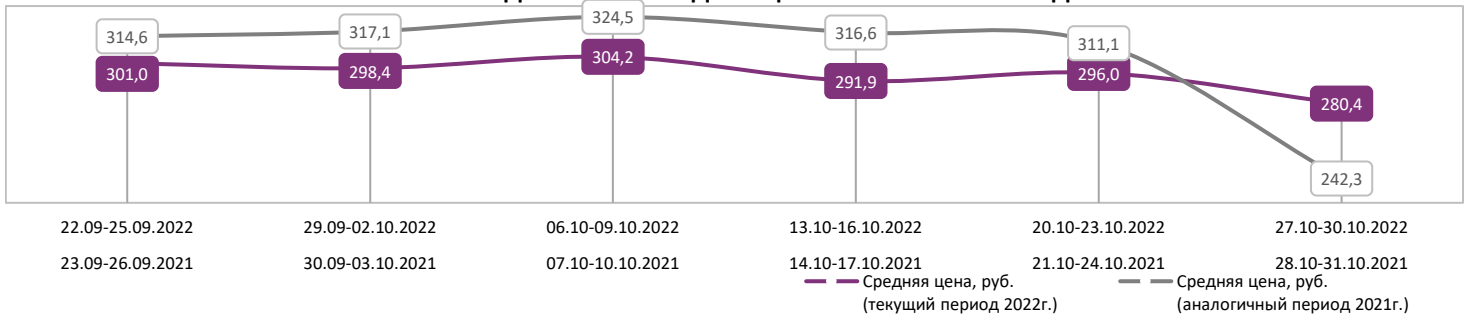

ДИНАМИКА КОЛИЧЕСТВА ЗРИТЕЛЕЙ ПО УИКЕНДАМ

ДИНАМИКА СРЕДНЕЙ ЦЕНЫ БИЛЕТА ПО УИКЕНДАМ

Доля зрителей

Доля сеансов

- СЕРДЦЕ ПАРМЫ
- Либерея: Охотники за сокровищами
- Грозный папа
- Большое путешествие. Специальная доставка
- Иван Семенов - школьный переполох!
- Паранормальные явления. Дом призраков
- Мой тигр
- Лавстори
- Астрал. Реинкарнация
- Ужасающий 2
- Я иду искать. Королевская игра
- Другие фильмы

Временные интервалы по времени начала сеанса считаются следующим образом: «Утро» - с 06:00 до 11:59, «День» - с 12:00 по 17:59, «Вечер» - с 18:00 по 23:59, «Ночь» - с 00:00 по 05:59.

Доля зрителей отдельного фильма рассчитывается как соотношение количества проданных билетов на сеансы фильма в указанный период к количеству проданных билетов на все сеансы фильмов, демонстрируемых в аналогичный временной промежуток.

Доля сеансов отдельного релиза рассчитывается как соотношение количества состоявшихся сеансов фильма в указанный период к количеству состоявшихся сеансов всех фильмов, демонстрируемых в аналогичный временной промежуток.