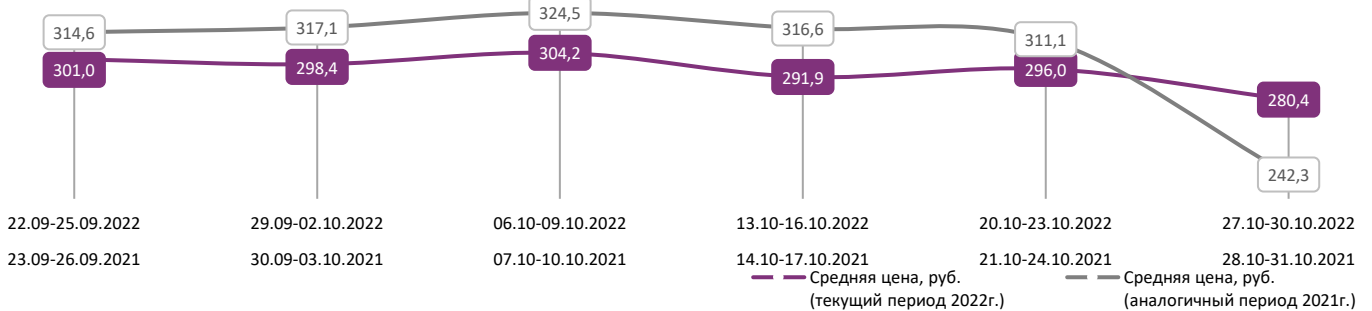

ДИНАМИКА СРЕДНЕЙ ЦЕНЫ БИЛЕТА ПО УИКЕНДАМ