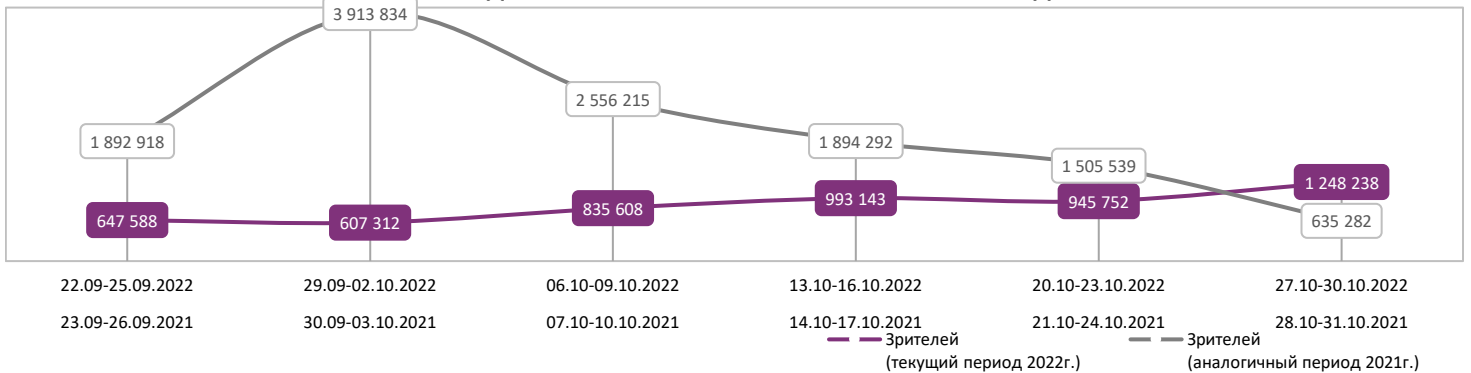

ДИНАМИКА КОЛИЧЕСТВА ЗРИТЕЛЕЙ ПО УИКЕНДАМ

ДИНАМИКА СРЕДНЕЙ ЦЕНЫ БИЛЕТА ПО УИКЕНДАМ

Доля зрителей

Доля сеансов

- СЕРДЦЕ ПАРМЫ
- Либерея: Охотники за сокровищами
- Грозный папа
- Большое путешествие. Специальная доставка
- Иван Семенов - школьный переполох!
- Паранормальные явления. Дом призраков
- Мой тигр
- Лавстори
- Астрал. Реинкарнация
- Ужасающий 2
- Я иду искать. Королевская игра
- Другие фильмы

Временные интервалы по времени начала сеанса считаются следующим образом: «Утро» - с 06:00 до 11:59, «День» - с 12:00 по 17:59, «Вечер» - с 18:00 по 23:59, «Ночь» - с 00:00 по 05:59.

Доля зрителей отдельного фильма рассчитывается как соотношение количества проданных билетов на сеансы фильма в указанный период к количеству проданных билетов на все сеансы фильмов, демонстрируемых в аналогичный временной промежуток.

Доля сеансов отдельного релиза рассчитывается как соотношение количества состоявшихся сеансов фильма в указанный период к количеству состоявшихся сеансов всех фильмов, демонстрируемых в аналогичный временной промежуток.