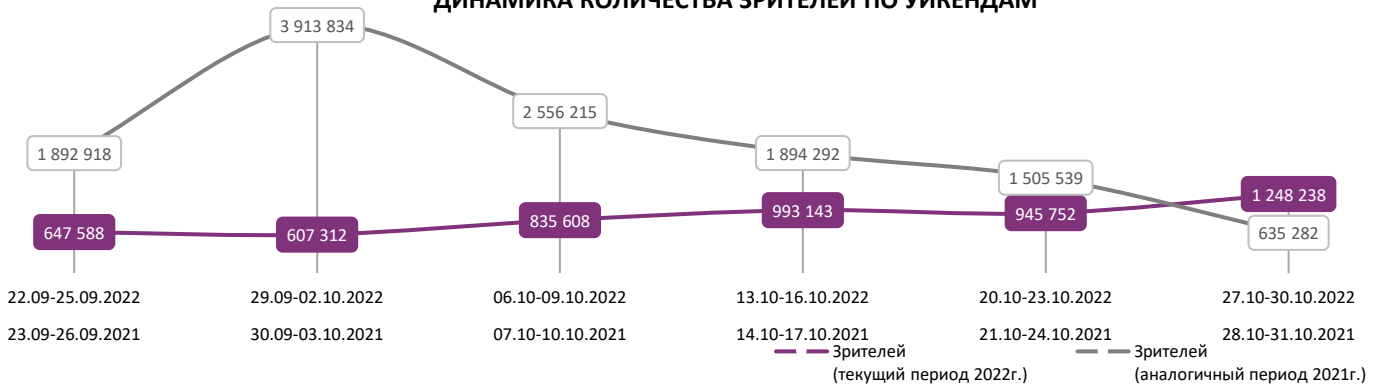

ДИНАМИКА КОЛИЧЕСТВА ЗРИТЕЛЕЙ ПО УИКЕНДАМ