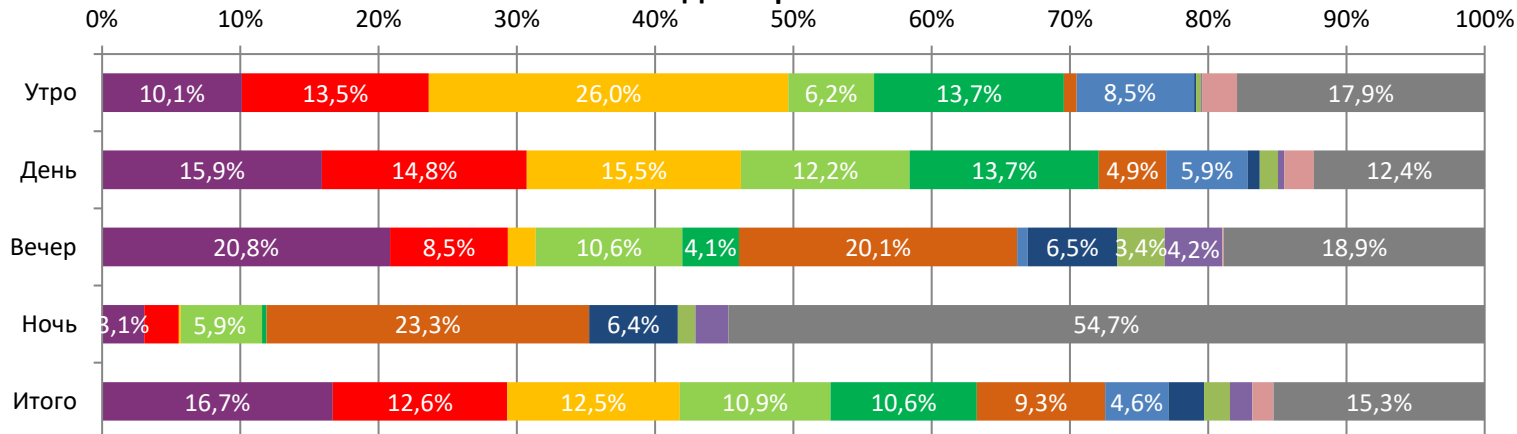

ДИНАМИКА КОЛИЧЕСТВА ЗРИТЕЛЕЙ ПО УИКЕНДАМ

ДИНАМИКА СРЕДНЕЙ ЦЕНЫ БИЛЕТА ПО УИКЕНДАМ

Доля зрителей

Доля сеансов

- СЕРДЦЕ ПАРМЫ
- Пётр I. Последний царь и первый император
- Большое путешествие. Специальная доставка
- Либерия: Охотники за сокровищами
- Грозный папа
- Любовники
- Иван Семенов - школьный переполох!
- В эфире
- Я буду жить
- Чрезвычайная ситуация
- Мой тигр
- Другие фильмы

Временные интервалы по времени начала сеанса считаются следующим образом: «Утро» - с 06:00 до 11:59, «День» - с 12:00 по 17:59, «Вечер» - с 18:00 по 23:59, «Ночь» - с 00:00 по 05:59.

Доля зрителей отдельного фильма рассчитывается как соотношение количества проданных билетов на сеансы фильма в указанный период к количеству проданных билетов на все сеансы фильмов, демонстрируемых в аналогичный временной промежуток.

Доля сеансов отдельного релиза рассчитывается как соотношение количества состоявшихся сеансов фильма в указанный период к количеству состоявшихся сеансов всех фильмов, демонстрируемых в аналогичный временной промежуток.