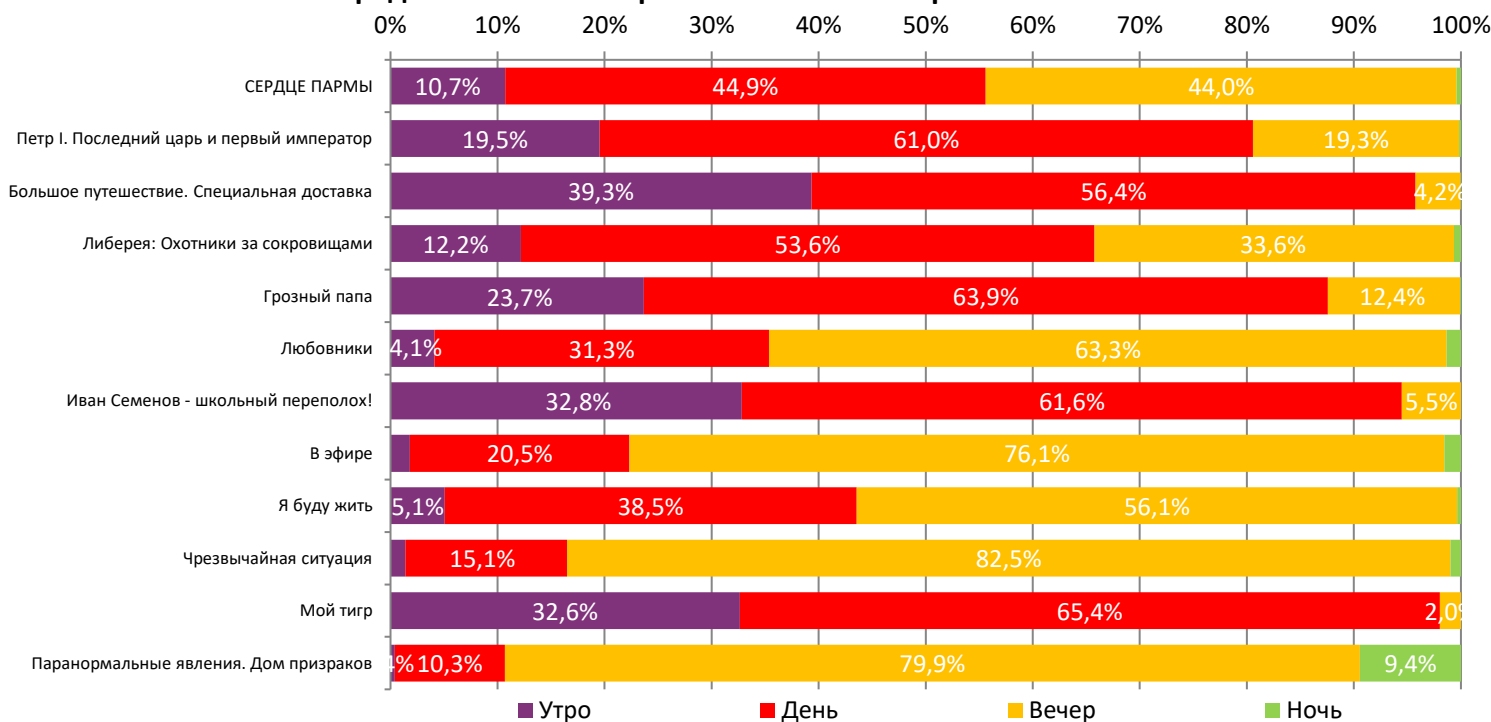

Распределение сеансов фильмов ТОП-12 по времени показа

ТОП-12 фильмов по наработке на сеанс

№	Название фильма	Количество сеансов	Наработка, зрителей	В % от средней наработки на сеанс
1	СЕРДЦЕ ПАРМЫ	10 453	31	163,8%
2	Кюннэй	141	28	146,2%
3	Иван Семенов - школьный переполох!	3 455	26	135,6%
4	Петр I. Последний царь и первый император	9 967	25	129,7%
5	ПЁС-САМУРАЙ И ГОРОД КОШЕК	706	24	128,3%
6	Мой тигр	1 266	23	123,5%
7	Большое путешествие. Специальная доставка	10 635	23	120,5%
8	Грозный папа	10 374	20	104,7%
9	Приключения маленького Бахи	213	19	101,2%
10	Красная шапочка	351	19	99,7%
11	Астрал. Реинкарнация	1 085	19	99,6%
12	Одна	64	18	95,1%

19 - средняя наработка на сеанс (зрителей на сеанс) в отчетном периоде.