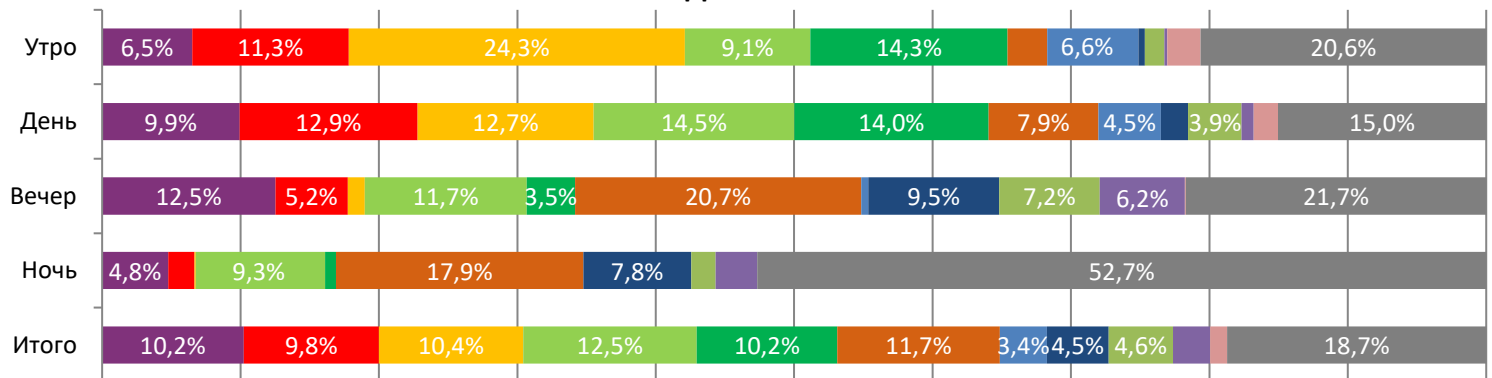

ДИНАМИКА КОЛИЧЕСТВА ЗРИТЕЛЕЙ ПО УИКЕНДАМ

ДИНАМИКА СРЕДНЕЙ ЦЕНЫ БИЛЕТА ПО УИКЕНДАМ

Доля зрителей

Доля сеансов

- СЕРДЦЕ ПАРМЫ
- Пётр I. Последний царь и первый император
- Большое путешествие. Специальная доставка
- Либерия: Охотники за сокровищами
- Грозный папа
- Любовники
- Иван Семенов - школьный переполох!
- В эфире
- Я буду жить
- Чрезвычайная ситуация
- Мой тигр
- Другие фильмы

Временные интервалы по времени начала сеанса считаются следующим образом: «Утро» - с 06:00 до 11:59, «День» - с 12:00 по 17:59, «Вечер» - с 18:00 по 23:59, «Ночь» - с 00:00 по 05:59.

Доля зрителей отдельного фильма рассчитывается как соотношение количества проданных билетов на сеансы фильма в указанный период к количеству проданных билетов на все сеансы фильмов, демонстрируемых в аналогичный временной промежуток.

Доля сеансов отдельного релиза рассчитывается как соотношение количества состоявшихся сеансов фильма в указанный период к количеству состоявшихся сеансов всех фильмов, демонстрируемых в аналогичный временной промежуток.