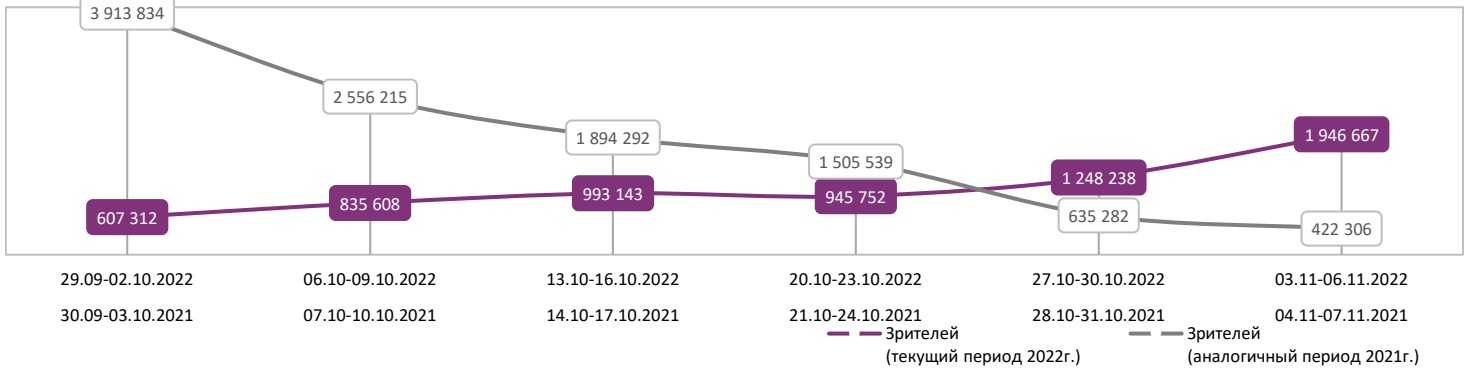

ДИНАМИКА КОЛИЧЕСТВА ЗРИТЕЛЕЙ ПО УИКЕНДАМ

ДИНАМИКА СРЕДНЕЙ ЦЕНЫ БИЛЕТА ПО УИКЕНДАМ

Доля зрителей

Доля сеансов

- СЕРДЦЕ ПАРМЫ
- Пётр I. Последний царь и первый император
- Большое путешествие. Специальная доставка
- Либерия: Охотники за сокровищами
- Грозный папа
- Любовники
- Иван Семенов - школьный переполох!
- В эфире
- Я буду жить
- Чрезвычайная ситуация
- Мой тигр
- Другие фильмы

Временные интервалы по времени начала сеанса считаются следующим образом: «Утро» - с 06:00 до 11:59, «День» - с 12:00 по 17:59, «Вечер» - с 18:00 по 23:59, «Ночь» - с 00:00 по 05:59.

Доля зрителей отдельного фильма рассчитывается как соотношение количества проданных билетов на сеансы фильма в указанный период к количеству проданных билетов на все сеансы фильмов, демонстрируемых в аналогичный временной промежуток.

Доля сеансов отдельного релиза рассчитывается как соотношение количества состоявшихся сеансов фильма в указанный период к количеству состоявшихся сеансов всех фильмов, демонстрируемых в аналогичный временной промежуток.