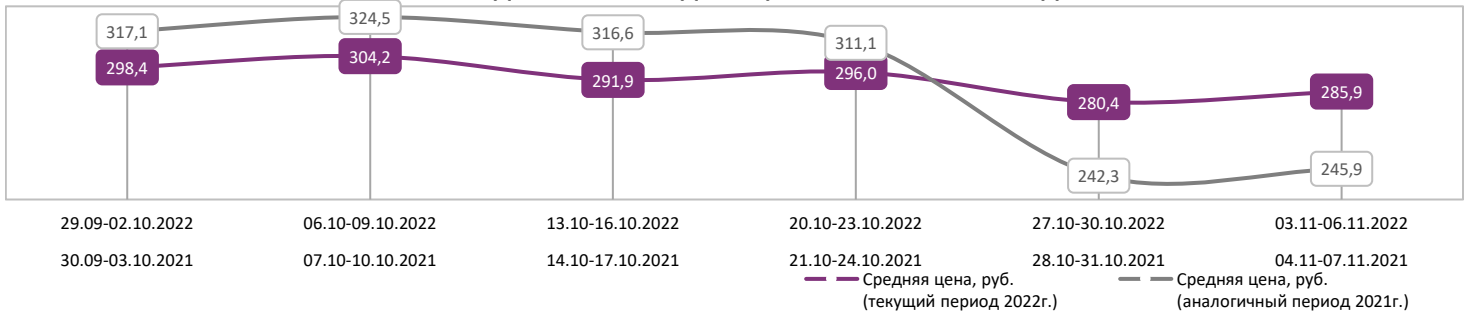

ДИНАМИКА КОЛИЧЕСТВА ЗРИТЕЛЕЙ ПО УИКЕНДАМ

ДИНАМИКА СРЕДНЕЙ ЦЕНЫ БИЛЕТА ПО УИКЕНДАМ

Доля зрителей

Доля сеансов

- СЕРДЦЕ ПАРМЫ
- Пётр I. Последний царь и первый император
- Большое путешествие. Специальная доставка
- Либерия: Охотники за сокровищами
- Грозный папа
- Любовники
- Иван Семенов - школьный переполох!
- В эфире
- Я буду жить
- Чрезвычайная ситуация
- Мой тигр
- Другие фильмы

Временные интервалы по времени начала сеанса считаются следующим образом: «Утро» - с 06:00 до 11:59, «День» - с 12:00 по 17:59, «Вечер» - с 18:00 по 23:59, «Ночь» - с 00:00 по 05:59.

Доля зрителей отдельного фильма рассчитывается как соотношение количества проданных билетов на сеансы фильма в указанный период к количеству проданных билетов на все сеансы фильмов, демонстрируемых в аналогичный временной промежуток.

Доля сеансов отдельного релиза рассчитывается как соотношение количества состоявшихся сеансов фильма в указанный период к количеству состоявшихся сеансов всех фильмов, демонстрируемых в аналогичный временной промежуток.