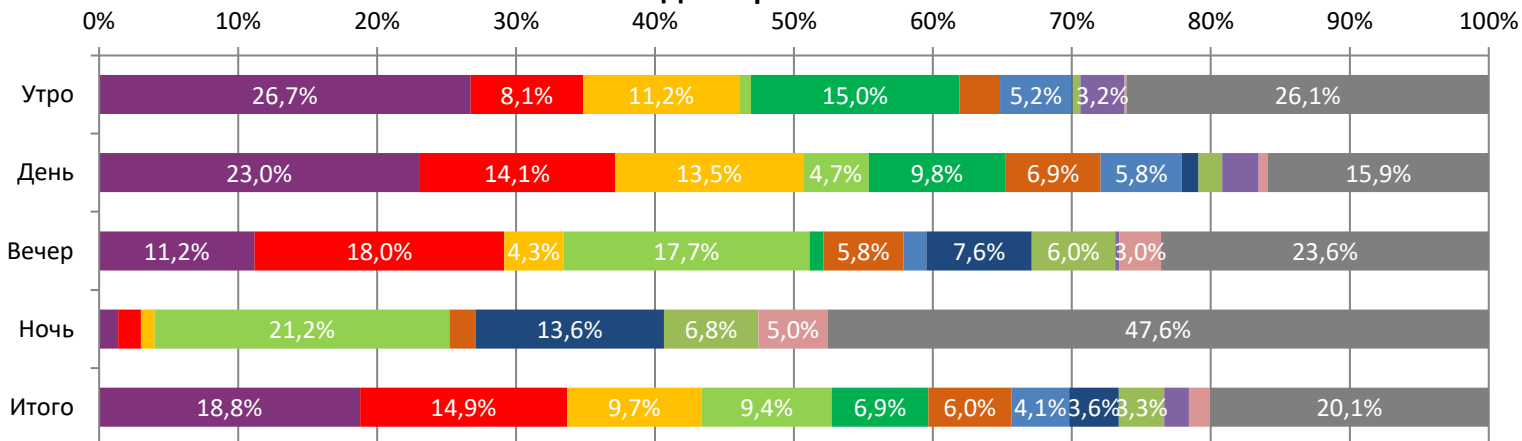

**ДИНАМИКА КОЛИЧЕСТВА ЗРИТЕЛЕЙ ПО УИКЕНДАМ**

**ДИНАМИКА СРЕДНЕЙ ЦЕНЫ БИЛЕТА ПО УИКЕНДАМ**

**Доля зрителей**

**Доля сеансов**

Временные интервалы по времени начала сеанса считаются следующим образом: «Утро» - с 06:00 до 11:59, «День» - с 12:00 по 17:59, «Вечер» - с 18:00 по 23:59, «Ночь» - с 00:00 по 05:59.

Доля зрителей отдельного фильма рассчитывается как соотношение количества проданных билетов на сеансы фильма в указанный период к количеству проданных билетов на все сеансы фильмов, демонстрируемых в аналогичный временной промежуток.

Доля сеансов отдельного релиза рассчитывается как соотношение количества состоявшихся сеансов фильма в указанный период к количеству состоявшихся сеансов всех фильмов, демонстрируемых в аналогичный временной промежуток.