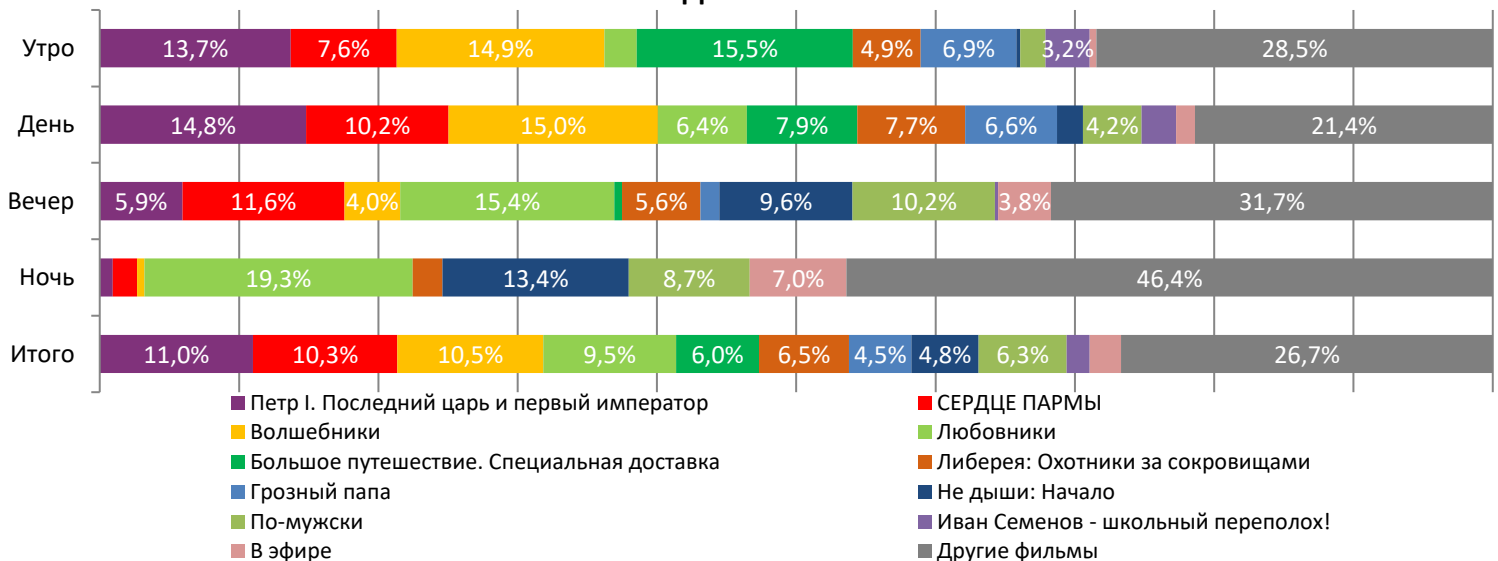

**ДИНАМИКА КОЛИЧЕСТВА ЗРИТЕЛЕЙ ПО УИКЕНДАМ**

**ДИНАМИКА СРЕДНЕЙ ЦЕНЫ БИЛЕТА ПО УИКЕНДАМ**

**Доля зрителей**

**Доля сеансов**

Временные интервалы по времени начала сеанса считаются следующим образом: «Утро» - с 06:00 до 11:59, «День» - с 12:00 по 17:59, «Вечер» - с 18:00 по 23:59, «Ночь» - с 00:00 по 05:59.

Доля зрителей отдельного фильма рассчитывается как соотношение количества проданных билетов на сеансы фильма в указанный период к количеству проданных билетов на все сеансы фильмов, демонстрируемых в аналогичный временной промежуток.

Доля сеансов отдельного релиза рассчитывается как соотношение количества состоявшихся сеансов фильма в указанный период к количеству состоявшихся сеансов всех фильмов, демонстрируемых в аналогичный временной промежуток.