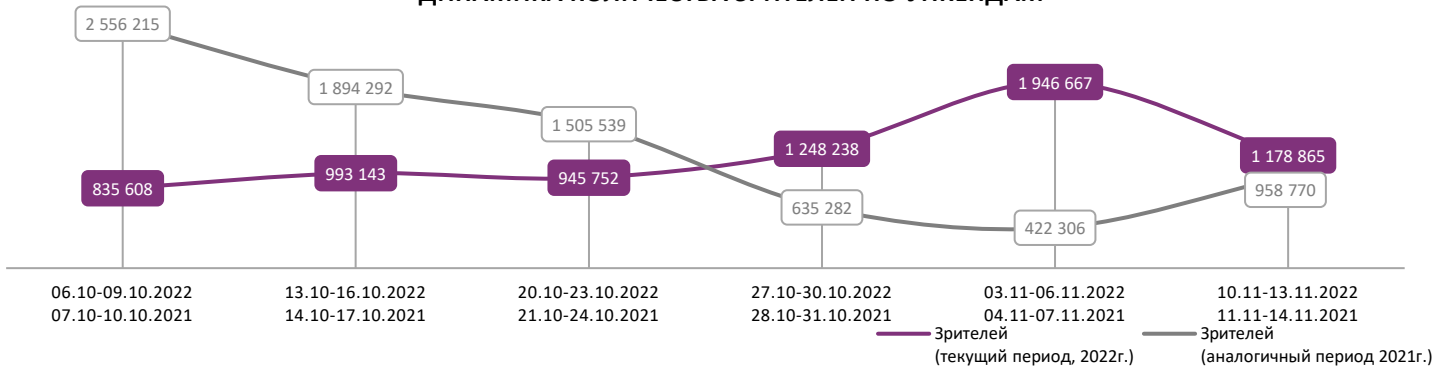

**ДИНАМИКА КОЛИЧЕСТВА ЗРИТЕЛЕЙ ПО УИКЕНДАМ**

**ДИНАМИКА СРЕДНЕЙ ЦЕНЫ БИЛЕТА ПО УИКЕНДАМ**

**Доля зрителей**

**Доля сеансов**

Временные интервалы по времени начала сеанса считаются следующим образом: «Утро» - с 06:00 до 11:59, «День» - с 12:00 по 17:59, «Вечер» - с 18:00 по 23:59, «Ночь» - с 00:00 по 05:59.

Доля зрителей отдельного фильма рассчитывается как соотношение количества проданных билетов на сеансы фильма в указанный период к количеству проданных билетов на все сеансы фильмов, демонстрируемых в аналогичный временной промежуток.

Доля сеансов отдельного релиза рассчитывается как соотношение количества состоявшихся сеансов фильма в указанный период к количеству состоявшихся сеансов всех фильмов, демонстрируемых в аналогичный временной промежуток.