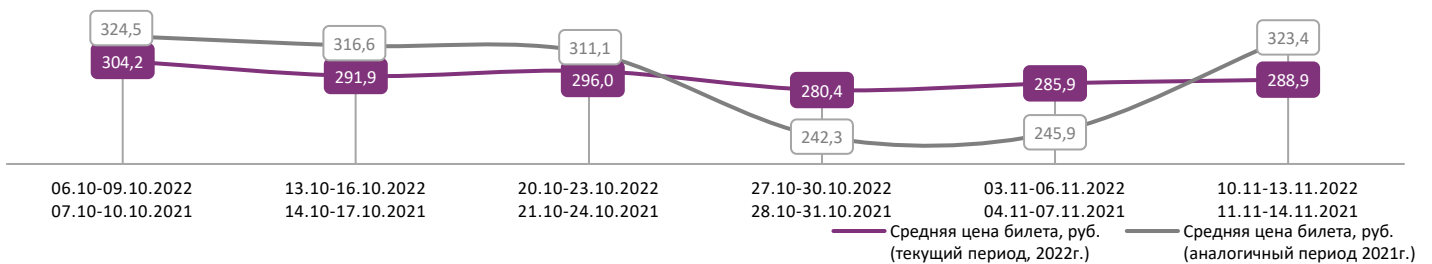

**ДИНАМИКА КОЛИЧЕСТВА ЗРИТЕЛЕЙ ПО УИКЕНДАМ**

**ДИНАМИКА СРЕДНЕЙ ЦЕНЫ БИЛЕТА ПО УИКЕНДАМ**

**Доля зрителей**

**Доля сеансов**

Временные интервалы по времени начала сеанса считаются следующим образом: «Утро» - с 06:00 до 11:59, «День» - с 12:00 по 17:59, «Вечер» - с 18:00 по 23:59, «Ночь» - с 00:00 по 05:59.

Доля зрителей отдельного фильма рассчитывается как соотношение количества проданных билетов на сеансы фильма в указанный период к количеству проданных билетов на все сеансы фильмов, демонстрируемых в аналогичный временной промежуток.

Доля сеансов отдельного релиза рассчитывается как соотношение количества состоявшихся сеансов фильма в указанный период к количеству состоявшихся сеансов всех фильмов, демонстрируемых в аналогичный временной промежуток.