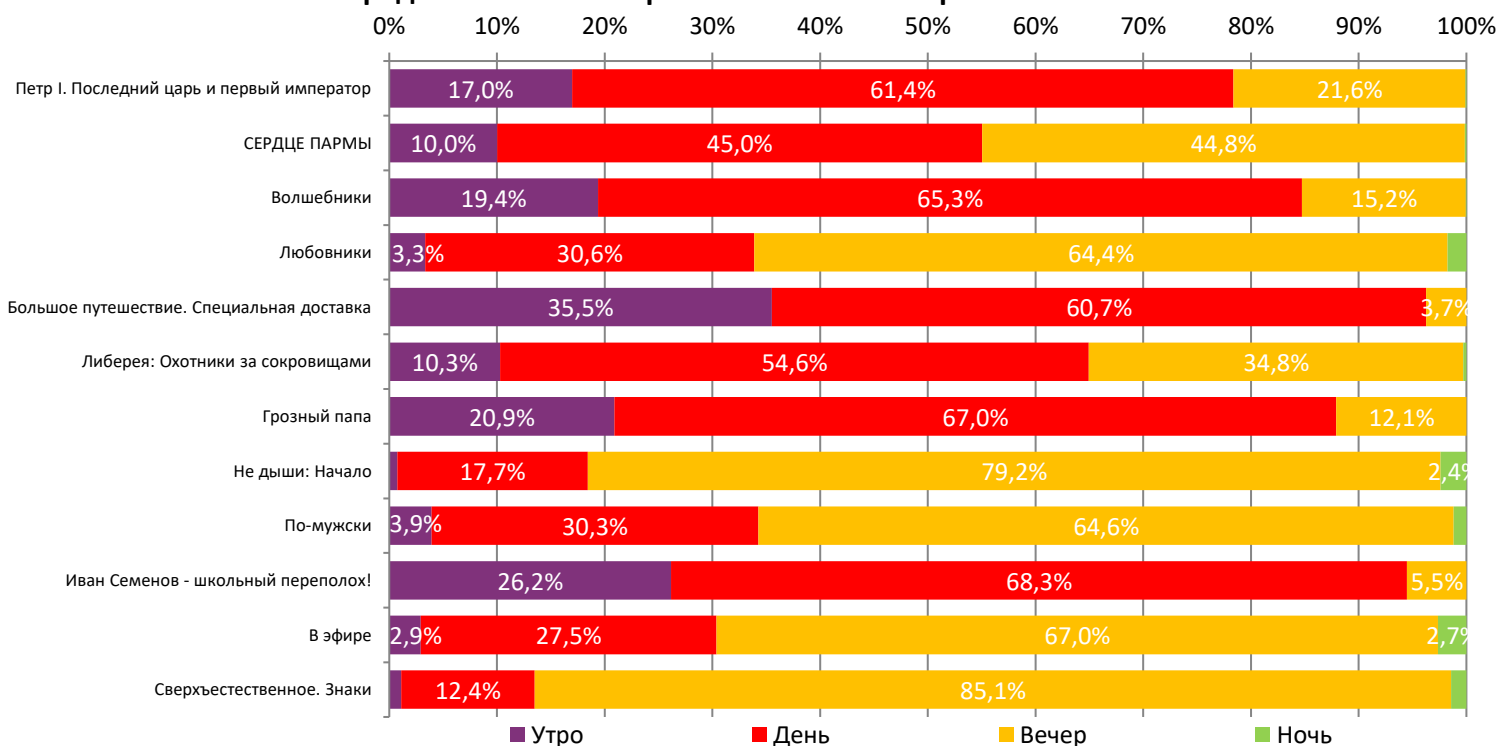

Распределение сеансов фильмов ТОП-12 по времени показа

ТОП-12 фильмов по наработке на сеанс

№	Название фильма	Количество сеансов	Наработка, зрителей	В % от средней наработки на сеанс
1	Турбозавры, вперёд!	75	28	202,8%
2	Петр I. Последний царь и первый император	9 559	23	170,6%
3	СЕРДЦЕ ПАРМЫ	8 987	20	144,0%
4	ПЁС-САМУРАЙ И ГОРОД КОШЕК	372	17	121,7%
5	Три тысячи лет желаний	298	16	117,4%
6	Календарь ма(й)я	60	16	117,4%
7	Астрал. Реинкарнация	506	16	117,4%
8	Большое путешествие. Специальная доставка	5 169	16	116,6%
9	Иван Семенов - школьный переполох!	1 434	15	107,0%
10	Пушистые мошенники	283	14	99,6%
11	Паранормальные явления. Дом призраков	631	13	99,1%
12	Любовники	8 280	13	98,2%

14 - средняя наработка на сеанс (зрителей на сеанс) в отчетном периоде.