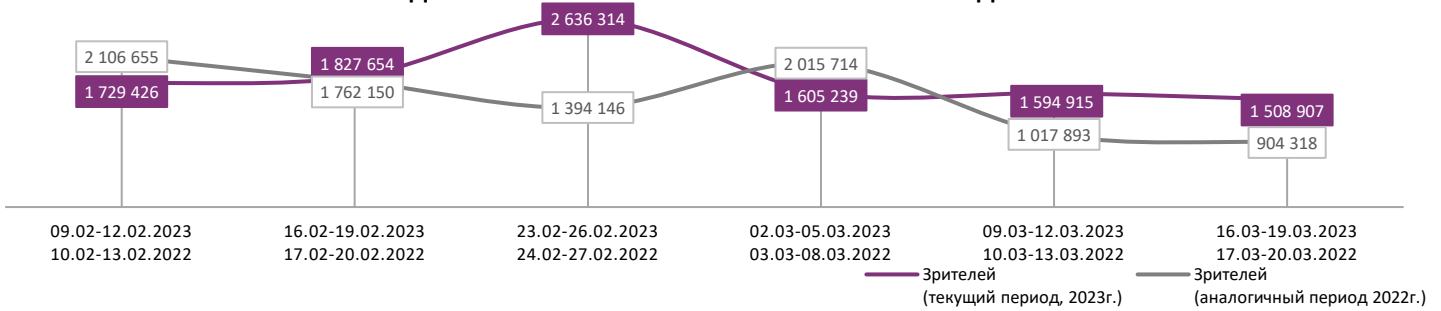

ДИНАМИКА КОЛИЧЕСТВА ЗРИТЕЛЕЙ ПО УИКЕНДАМ

ДИНАМИКА СРЕДНЕЙ ЦЕНЫ БИЛЕТА ПО УИКЕНДАМ

Доля зрителей

Доля сеансов

- На солнце, вдоль рядов кукурузы
- Поехавшая
- Нюрнберг
- Праведник
- Беспринципные в деревне
- Чебурашка
- Царевны и таинственная гостья
- Дети кукурузы
- Величайший детектив-паук
- Сергей против нечисти. Шабаш
- Эскортница
- Другие фильмы

Временные интервалы по времени начала сеанса считаются следующим образом: «Утро» - с 06:00 до 11:59, «День» - с 12:00 по 17:59, «Вечер» - с 18:00 по 23:59, «Ночь» - с 00:00 по 05:59.

Доля зрителей отдельного фильма рассчитывается как соотношение количества проданных билетов на сеансы фильма в указанный период к количеству проданных билетов на все сеансы фильмов, демонстрируемых в аналогичный временной промежуток.

Доля сеансов отдельного релиза рассчитывается как соотношение количества состоявшихся сеансов фильма в указанный период к количеству состоявшихся сеансов всех фильмов, демонстрируемых в аналогичный временной промежуток.