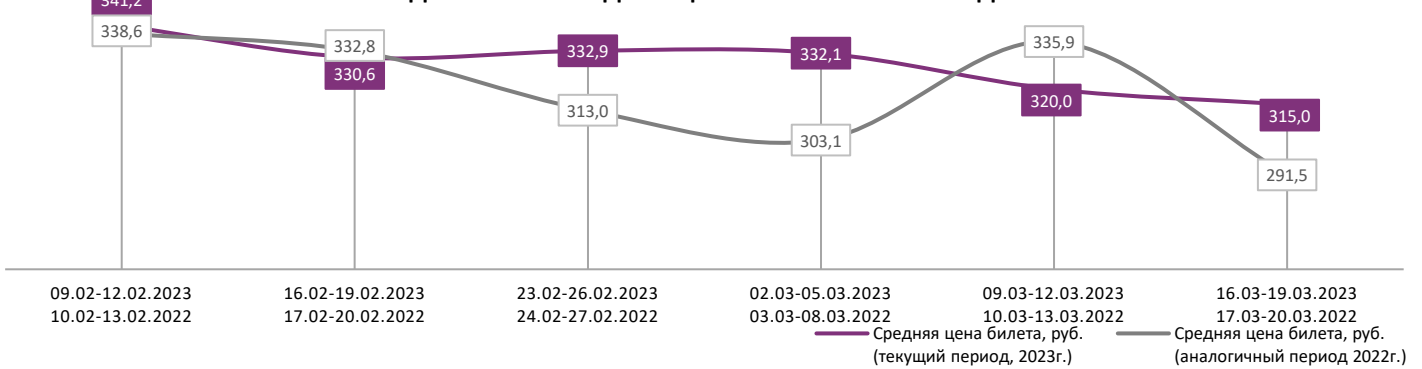

ДИНАМИКА КОЛИЧЕСТВА ЗРИТЕЛЕЙ ПО УИКЕНДАМ

ДИНАМИКА СРЕДНЕЙ ЦЕНЫ БИЛЕТА ПО УИКЕНДАМ

Доля зрителей

Доля сеансов

- На солнце, вдоль рядов кукурузы
- Поехавшая
- Нюрнберг
- Праведник
- Беспринципные в деревне
- Чебурашка
- Царевны и таинственная гостья
- Дети кукурузы
- Величайший детектив-паук
- Сергей против нечисти. Шабаш
- Эскортница
- Другие фильмы

Временные интервалы по времени начала сеанса считаются следующим образом: «Утро» - с 06:00 до 11:59, «День» - с 12:00 по 17:59, «Вечер» - с 18:00 по 23:59, «Ночь» - с 00:00 по 05:59.

Доля зрителей отдельного фильма рассчитывается как соотношение количества проданных билетов на сеансы фильма в указанный период к количеству проданных билетов на все сеансы фильмов, демонстрируемых в аналогичный временной промежуток.

Доля сеансов отдельного релиза рассчитывается как соотношение количества состоявшихся сеансов фильма в указанный период к количеству состоявшихся сеансов всех фильмов, демонстрируемых в аналогичный временной промежуток.