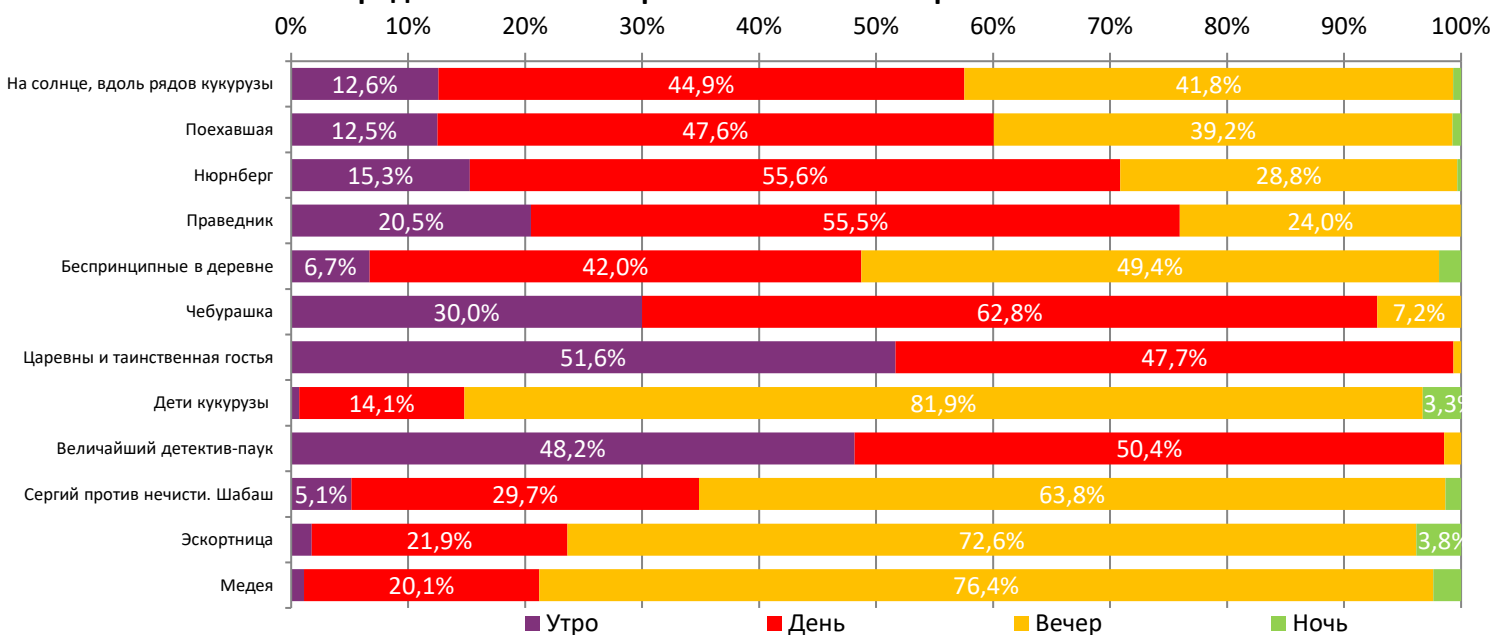

ДИНАМИКА КОЛИЧЕСТВА ЗРИТЕЛЕЙ ПО УИКЕНДАМ

ДИНАМИКА СРЕДНЕЙ ЦЕНЫ БИЛЕТА ПО УИКЕНДАМ

Доля зрителей

Доля сеансов

- На солнце, вдоль рядов кукурузы
- Поехавшая
- Нюрнберг
- Праведник
- Беспринципные в деревне
- Чебурашка
- Царевны и таинственная гостья
- Дети кукурузы
- Величайший детектив-паук
- Сергей против нечисти. Шабаш
- Эскортница
- Другие фильмы

Временные интервалы по времени начала сеанса считаются следующим образом: «Утро» - с 06:00 до 11:59, «День» - с 12:00 по 17:59, «Вечер» - с 18:00 по 23:59, «Ночь» - с 00:00 по 05:59.

Доля зрителей отдельного фильма рассчитывается как соотношение количества проданных билетов на сеансы фильма в указанный период к количеству проданных билетов на все сеансы фильмов, демонстрируемых в аналогичный временной промежуток.

Доля сеансов отдельного релиза рассчитывается как соотношение количества состоявшихся сеансов фильма в указанный период к количеству состоявшихся сеансов всех фильмов, демонстрируемых в аналогичный временной промежуток.

Распределение сеансов фильмов ТОП-12 по времени показа

ТОП-12 фильмов по наработке на сеанс

№	Название фильма	Количество сеансов	Наработка, зрителей	В % от средней наработки на сеанс
1	Почти как все	201	37	250,7%
2	Где проходит граница?	104	36	245,7%
3	КРЫМ НЕБЕСНЫЙ	80	26	177,4%
4	Изумительный Морис	822	23	155,1%
5	Праведник	5 308	19	128,6%
6	Одни на каникулах	50	18	119,2%
7	Операция "Фортуна": Искусство побеждать	500	17	118,2%
8	Чебурашка	3 533	17	117,7%
9	По правилам и без	91	17	116,3%
10	БЕШЕНСТВО	488	17	115,8%
11	На солнце, вдоль рядов кукурузы	24 061	17	114,9%
12	Астрал. Проклятие ведьм	608	17	112,3%