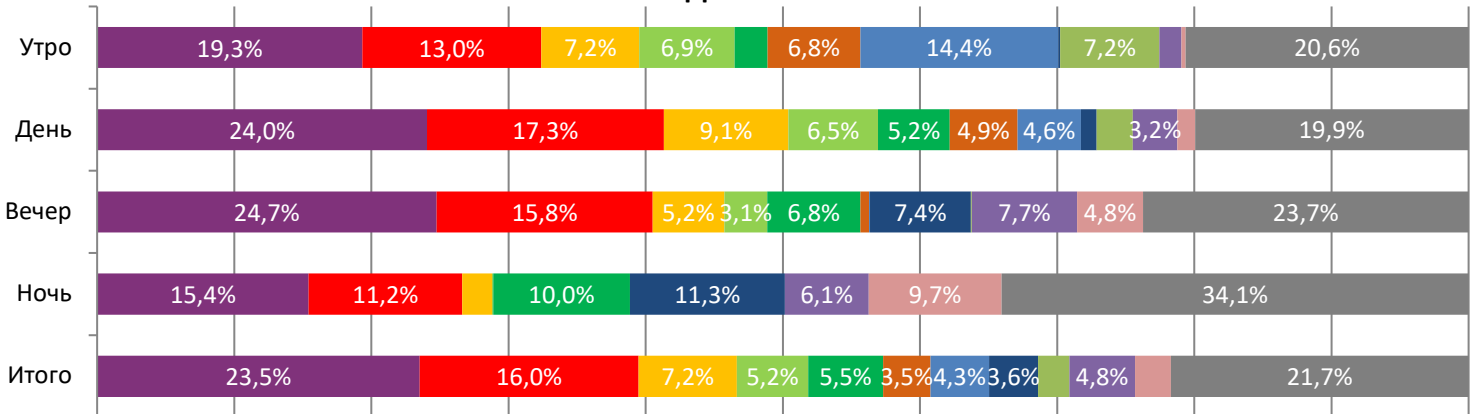

ДИНАМИКА КОЛИЧЕСТВА ЗРИТЕЛЕЙ ПО УИКЕНДАМ

ДИНАМИКА СРЕДНЕЙ ЦЕНЫ БИЛЕТА ПО УИКЕНДАМ

Доля зрителей

Доля сеансов

- На солнце, вдоль рядов кукурузы
- Поехавшая
- Нюрнберг
- Праведник
- Беспринципные в деревне
- Чебурашка
- Царевны и таинственная гостья
- Дети кукурузы
- Величайший детектив-паук
- Сергей против нечисти. Шабаш
- Эскортница
- Другие фильмы

Временные интервалы по времени начала сеанса считаются следующим образом: «Утро» - с 06:00 до 11:59, «День» - с 12:00 по 17:59, «Вечер» - с 18:00 по 23:59, «Ночь» - с 00:00 по 05:59.

Доля зрителей отдельного фильма рассчитывается как соотношение количества проданных билетов на сеансы фильма в указанный период к количеству проданных билетов на все сеансы фильмов, демонстрируемых в аналогичный временной промежуток.

Доля сеансов отдельного релиза рассчитывается как соотношение количества состоявшихся сеансов фильма в указанный период к количеству состоявшихся сеансов всех фильмов, демонстрируемых в аналогичный временной промежуток.