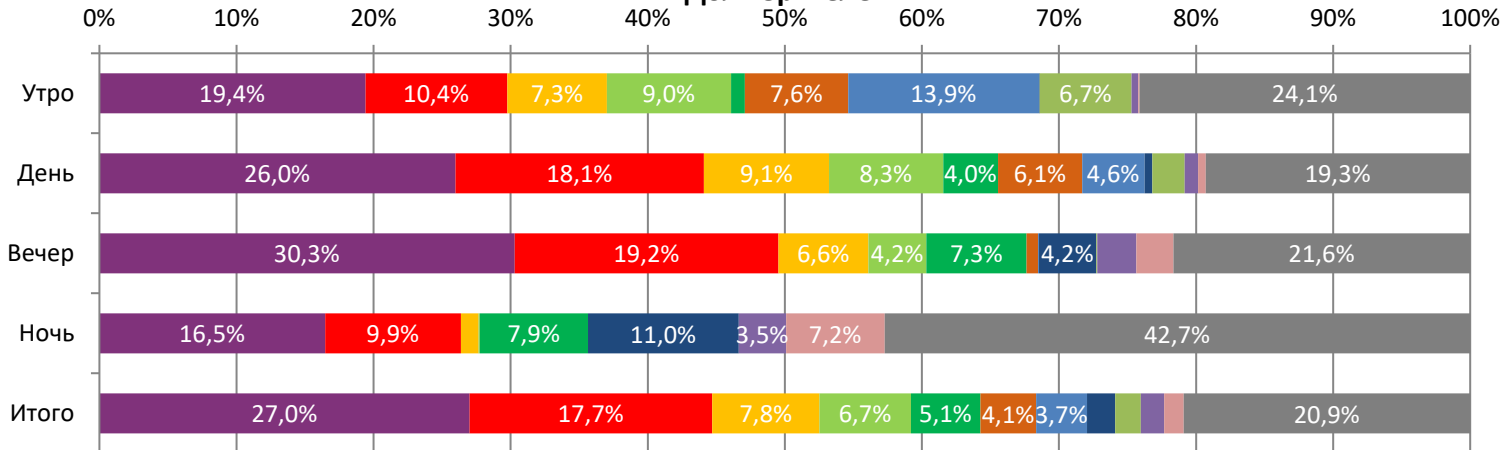

ДИНАМИКА КОЛИЧЕСТВА ЗРИТЕЛЕЙ ПО УИКЕНДАМ

ДИНАМИКА СРЕДНЕЙ ЦЕНЫ БИЛЕТА ПО УИКЕНДАМ

Доля зрителей

Доля сеансов

- На солнце, вдоль рядов кукурузы
- Поехавшая
- Нюрнберг
- Праведник
- Беспринципные в деревне
- Чебурашка
- Царевны и таинственная гостья
- Дети кукурузы
- Величайший детектив-паук
- Сергей против нечисти. Шабаш
- Эскортница
- Другие фильмы

Временные интервалы по времени начала сеанса считаются следующим образом: «Утро» - с 06:00 до 11:59, «День» - с 12:00 по 17:59, «Вечер» - с 18:00 по 23:59, «Ночь» - с 00:00 по 05:59.

Доля зрителей отдельного фильма рассчитывается как соотношение количества проданных билетов на сеансы фильма в указанный период к количеству проданных билетов на все сеансы фильмов, демонстрируемых в аналогичный временной промежуток.

Доля сеансов отдельного релиза рассчитывается как соотношение количества состоявшихся сеансов фильма в указанный период к количеству состоявшихся сеансов всех фильмов, демонстрируемых в аналогичный временной промежуток.